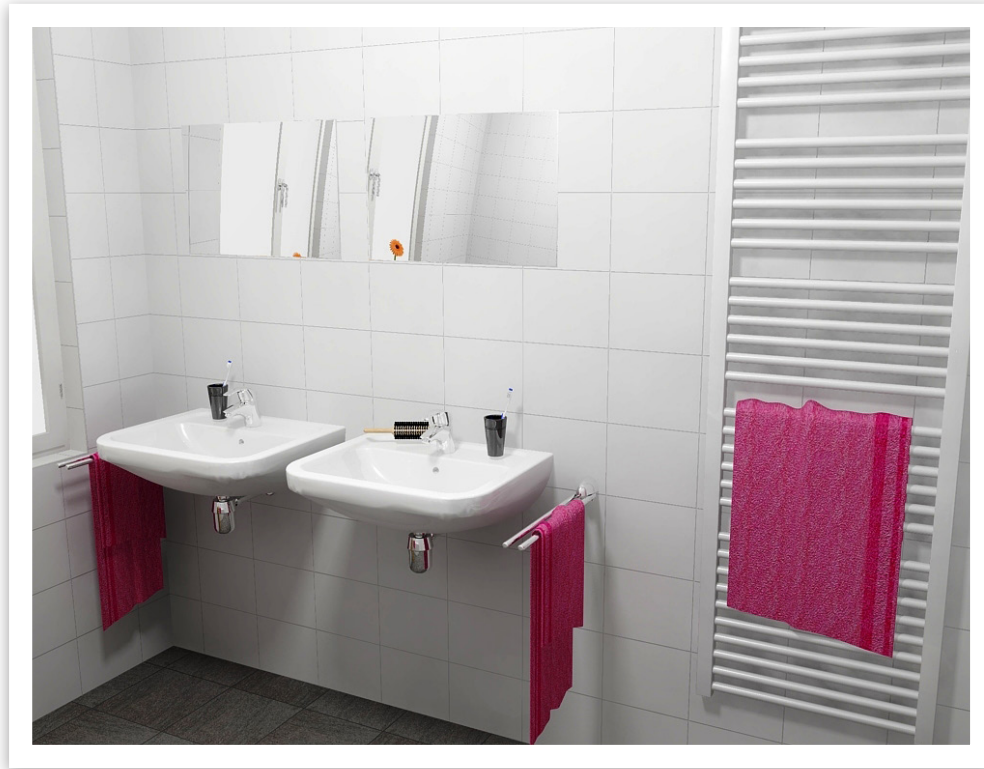

BADKAMER

IMPRESSIE

De afgebeelde accessoires behoren niet tot de leveromvang