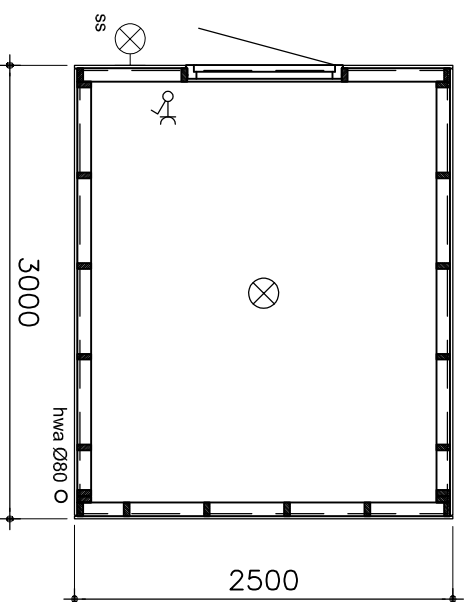

PLATTEGROND

Renvooi elektra

- schakelaar enkelpolig met wandcontactdoos
- aansluitpunt verlichting wand voorzien van schemerschakelaar
- aansluitpunt verlichting plafond

OPBOUW BERGING :

- stijl- en regelwerk verduurzaamd,
- beschieting verduurzaamd fingezaagd vuren sponningrabat,

KOZIJN :

- Meranti deur afm. 930X2115mm met borstwering

A		
Versie	Datum	
DATUM	: 18-04-2017	
SCHAAL	: 1:50	
FORMAAT	: A3	

ENKELE BERGING

PROJECT	:	Vroonndaal aan het Park fase 8 Den Haag
ONTWIKKELAAR	:	Ontwikkelings combinatie Vroonndaal
OPDRACHTGEVER	:	Knaap Maatwoningen
ARCHITECT	:	Zeinstra Veerbeek Architecten
ONDERDEEL	:	Berging
KNAAP MAATWONINGEN	:	Enkele berging Groeneweg 38 3059 LC Rotterdam | 010-2221000 | www.knaapmaatwoningen.nl

KNAAP

117-8101

BLAD : **VK-198**