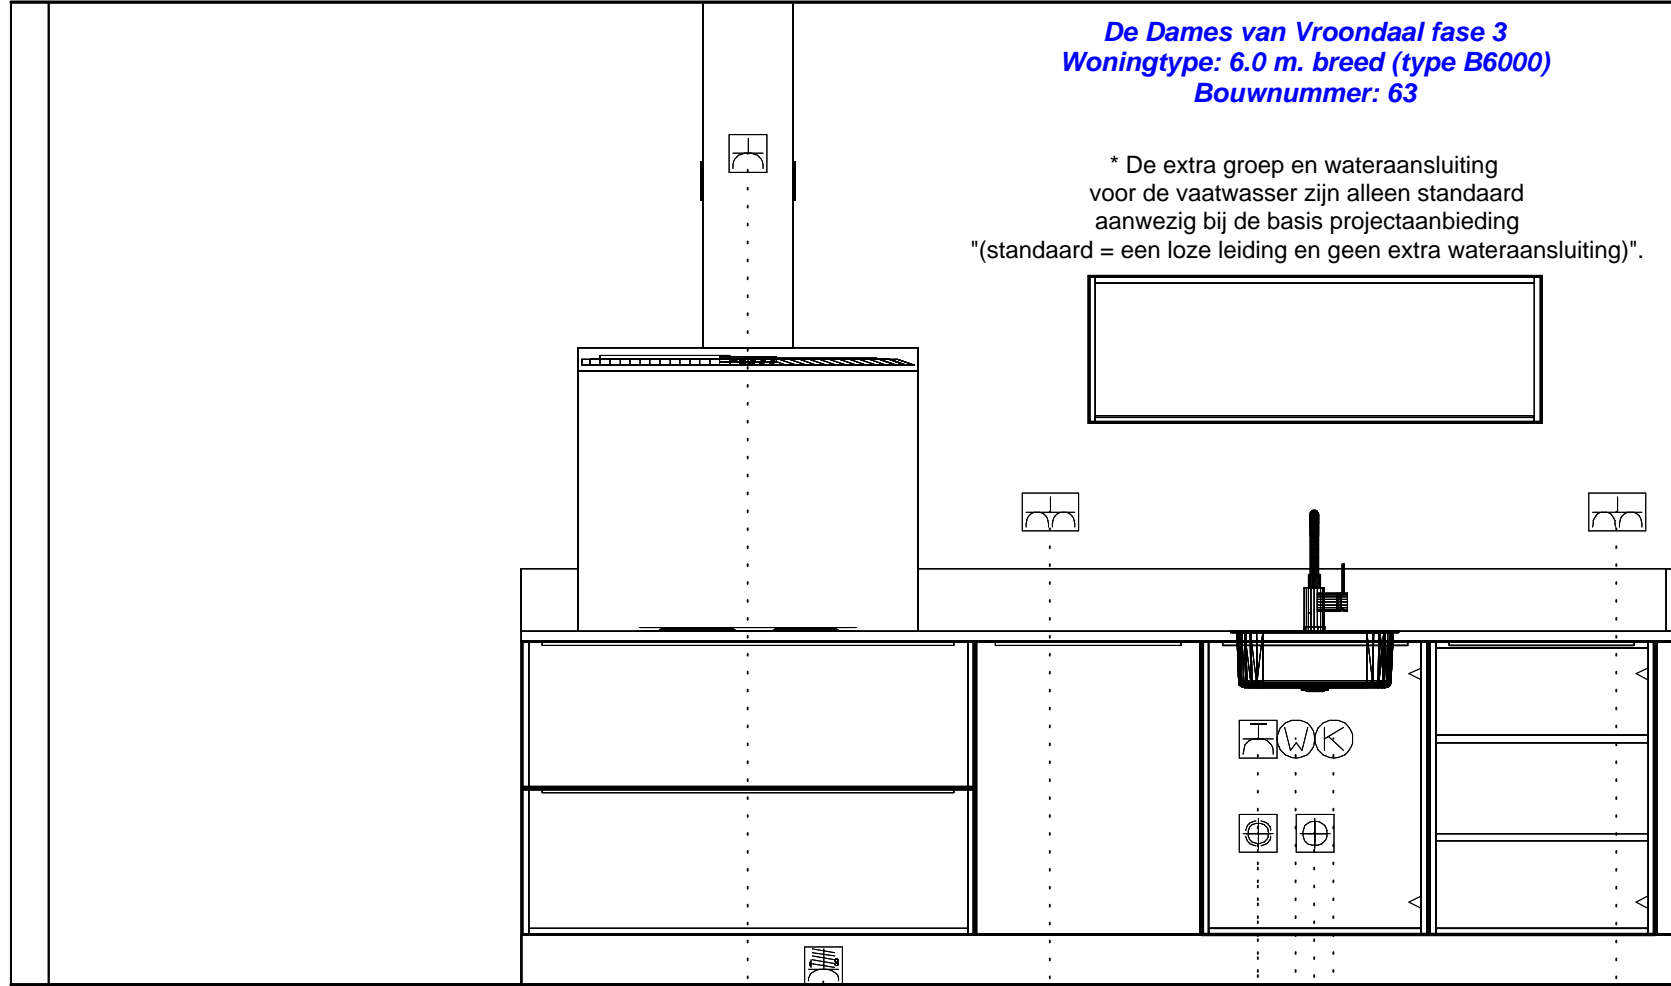

**De Dames van Vroondaal fase 3**  
**Woningtype: 6.0 m. breed (type B6000)**  
**Bouwnummer: 63**

\* De extra groep en wateraansluiting voor de vaatwasser zijn alleen standaard aanwezig bij de basis projectaanbieding "(standaard = een loze leiding en geen extra wateraansluiting)".

- Dubb Wcd met ra H 1250\150 — huishoudelijk
- Koudwateraansluiting 650\900 —
- Afvoer 40mm 400\950 —
- Warmwateraansluiting 650\1000 —
- Wateraansl v.w.m. 400\1100 —\* vaatwasser
- Enk Wcd met ra grp 650\1100 —\* vaatwasser
- Dubb Wcd met ra H 1250\1650 —huishoudelijk
- 2-F Perilex Wcd 50\2250 —inductie
- Enk Wkd met ra 2200\2450 —schouwkap

**De Dames van Vroondaal fase 3**  
**Woningtype: 6.0 m. breed (type B6000)**  
**Bouwnummer: 63**

\* De extra groep voor de oven of combi is alleen standaard aanwezig bij de basis projectaanbieding "(standaard = een loze leiding)".