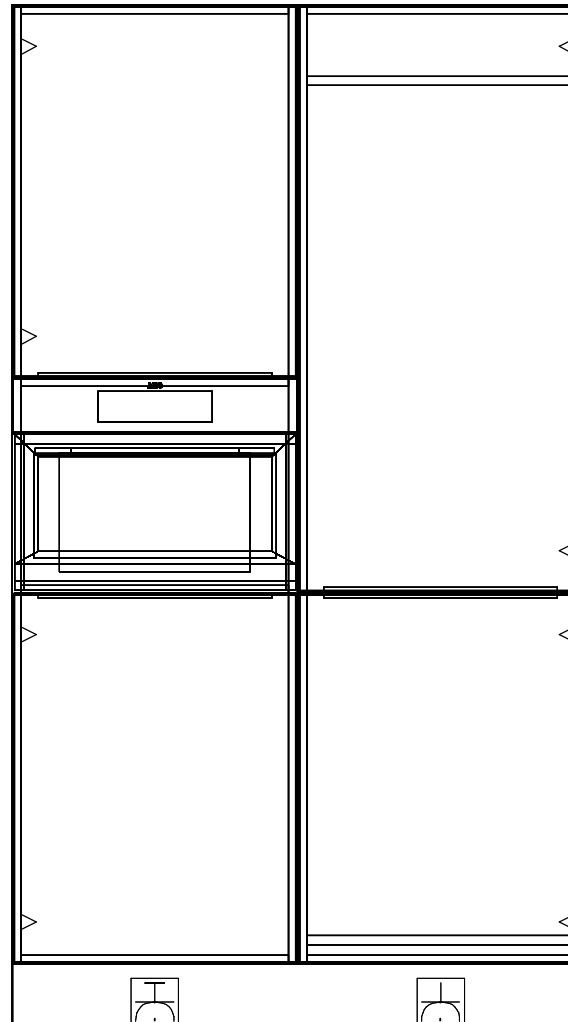

De Dames van Vroondaal fase 3
Woningtype: 6.0 m. breed (type B6000)
Bouwnummer: 63

* De extra groep voor de oven of combi is alleen standaard aanwezig bij de basis projectaanbieding "(standaard = een loze leiding)".

* combi — Enk Wcd met ra grp 50\1770 —————

koel/vries — Enk Wcd met ra 50\2370 —————