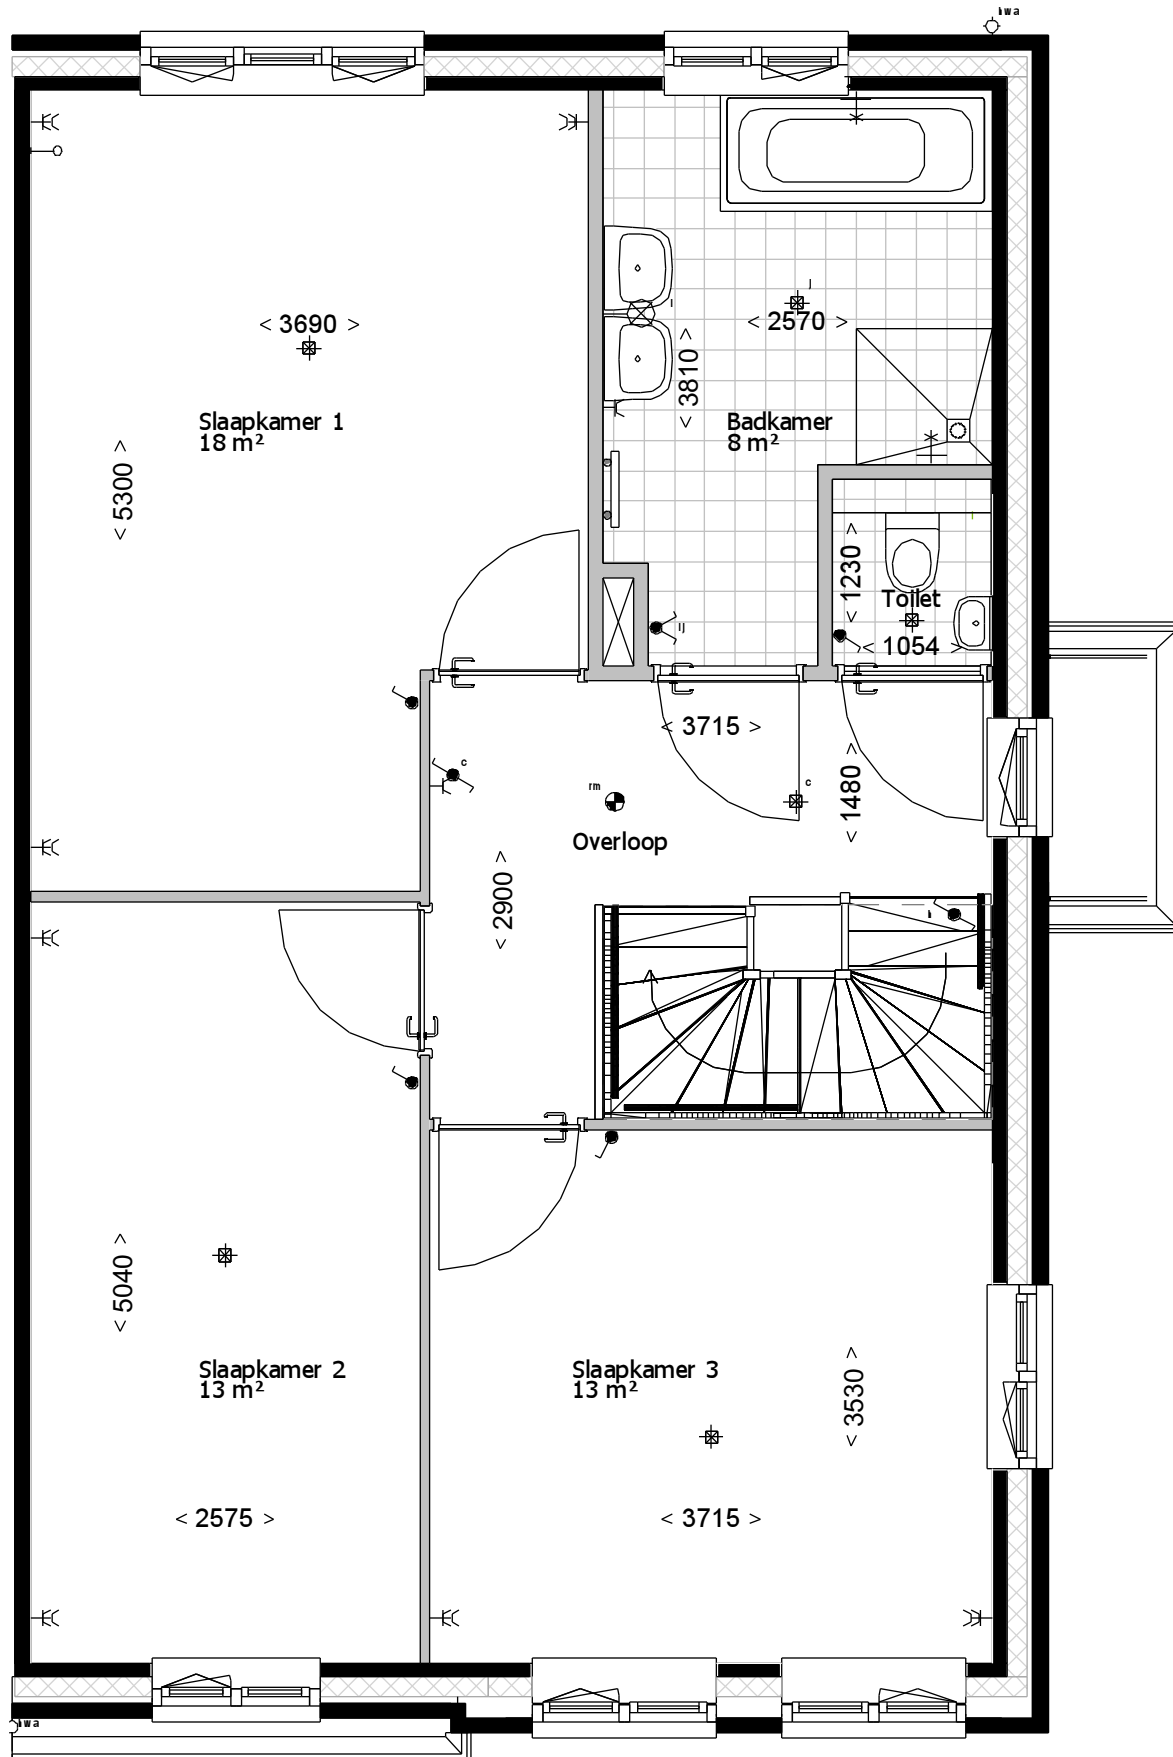

formaat **A3**  
schaal **1:50**

gemaakt **17-06-16** **AWK**  
gewijzigd

teknr. **VT\_D2\_100**

versie.

1e verdieping

Bouwnummer: 38

2e verdieping

Bouwnummer: 38