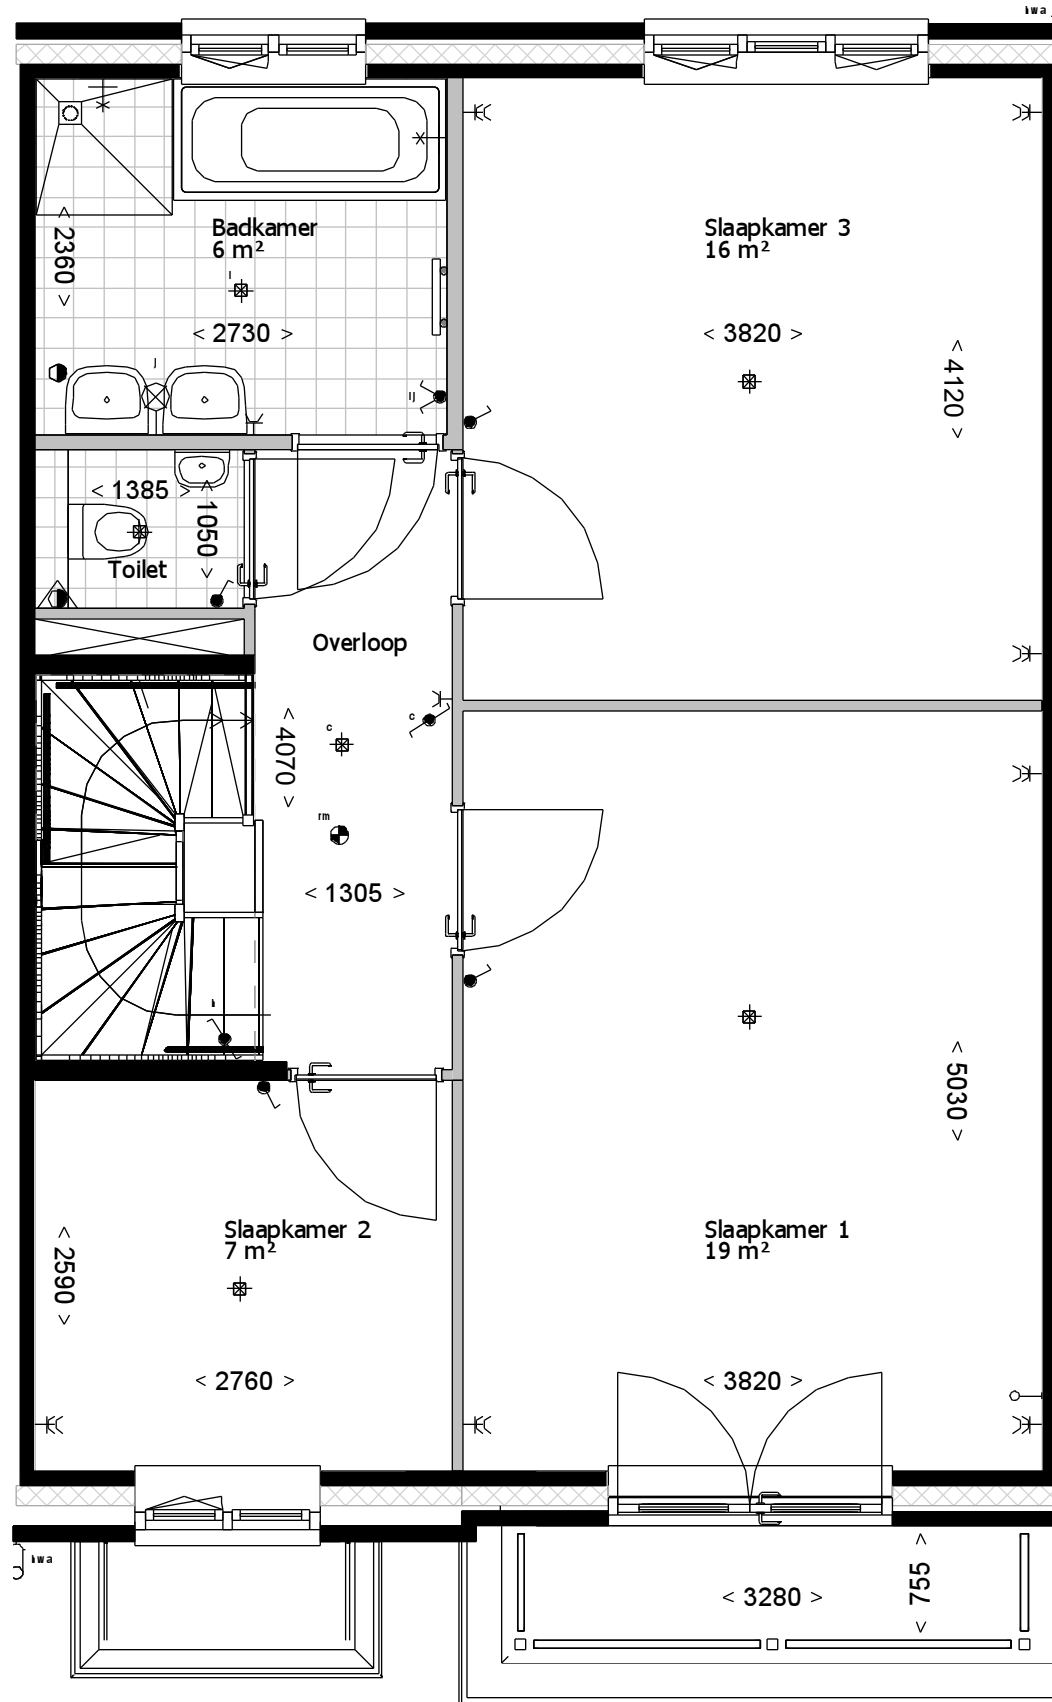

1e verdieping

Bouwnummer: 36