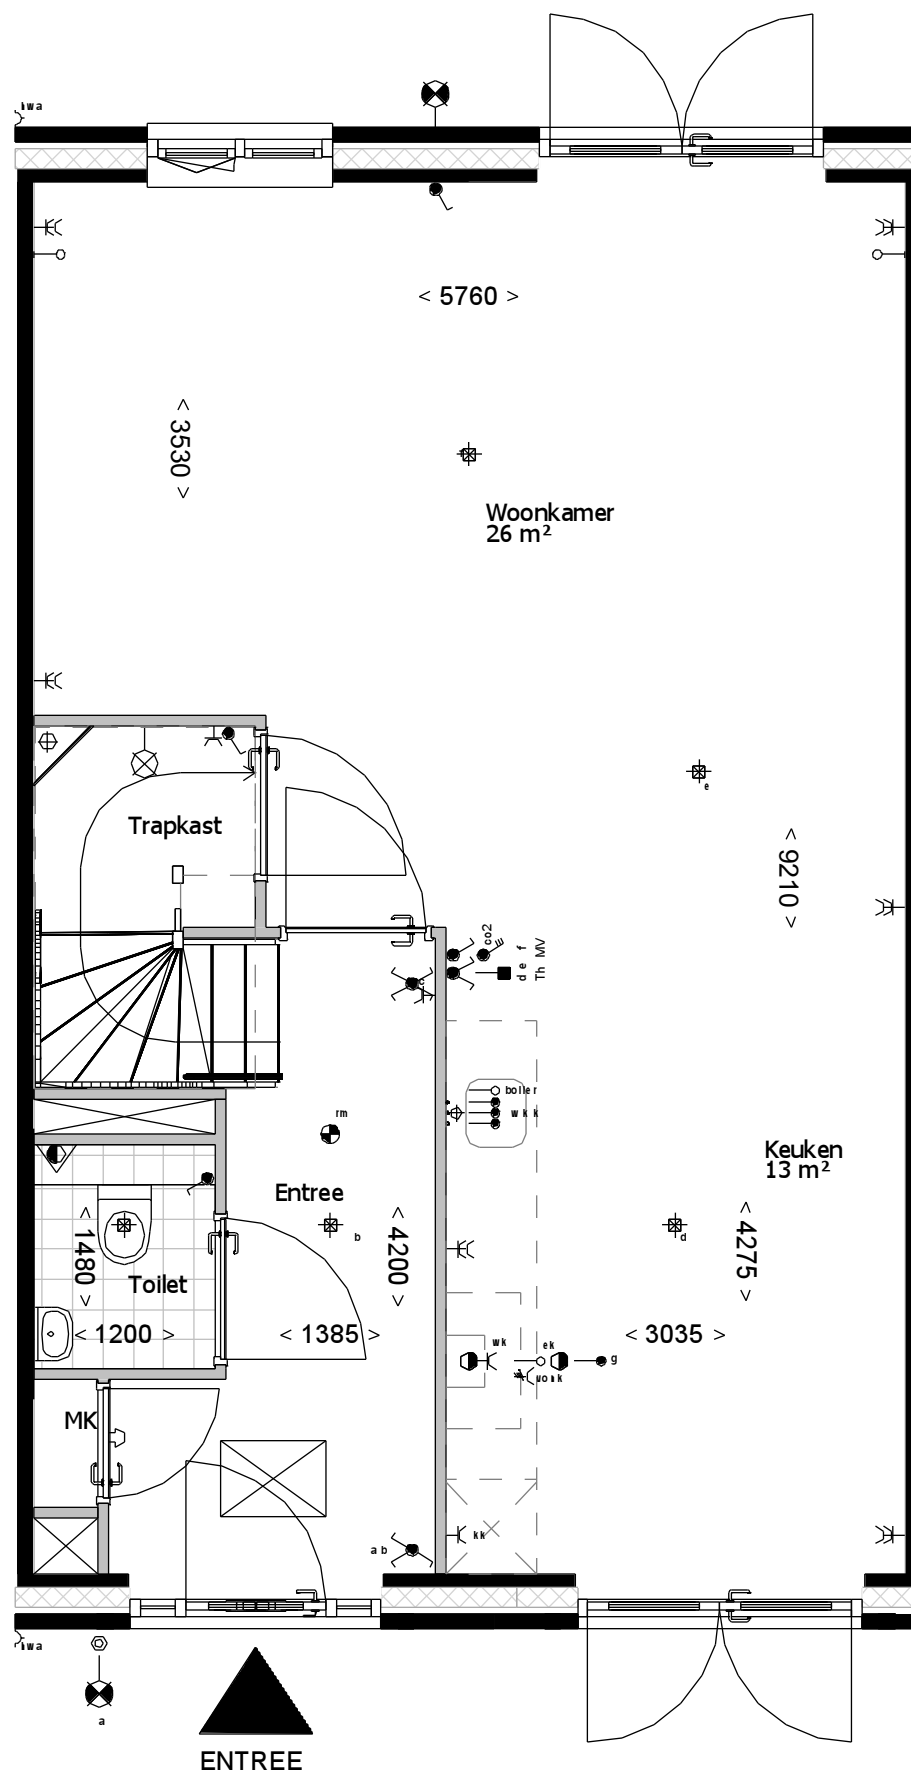

Type A2sp

Begane grond

Bouwnummer(s): 20