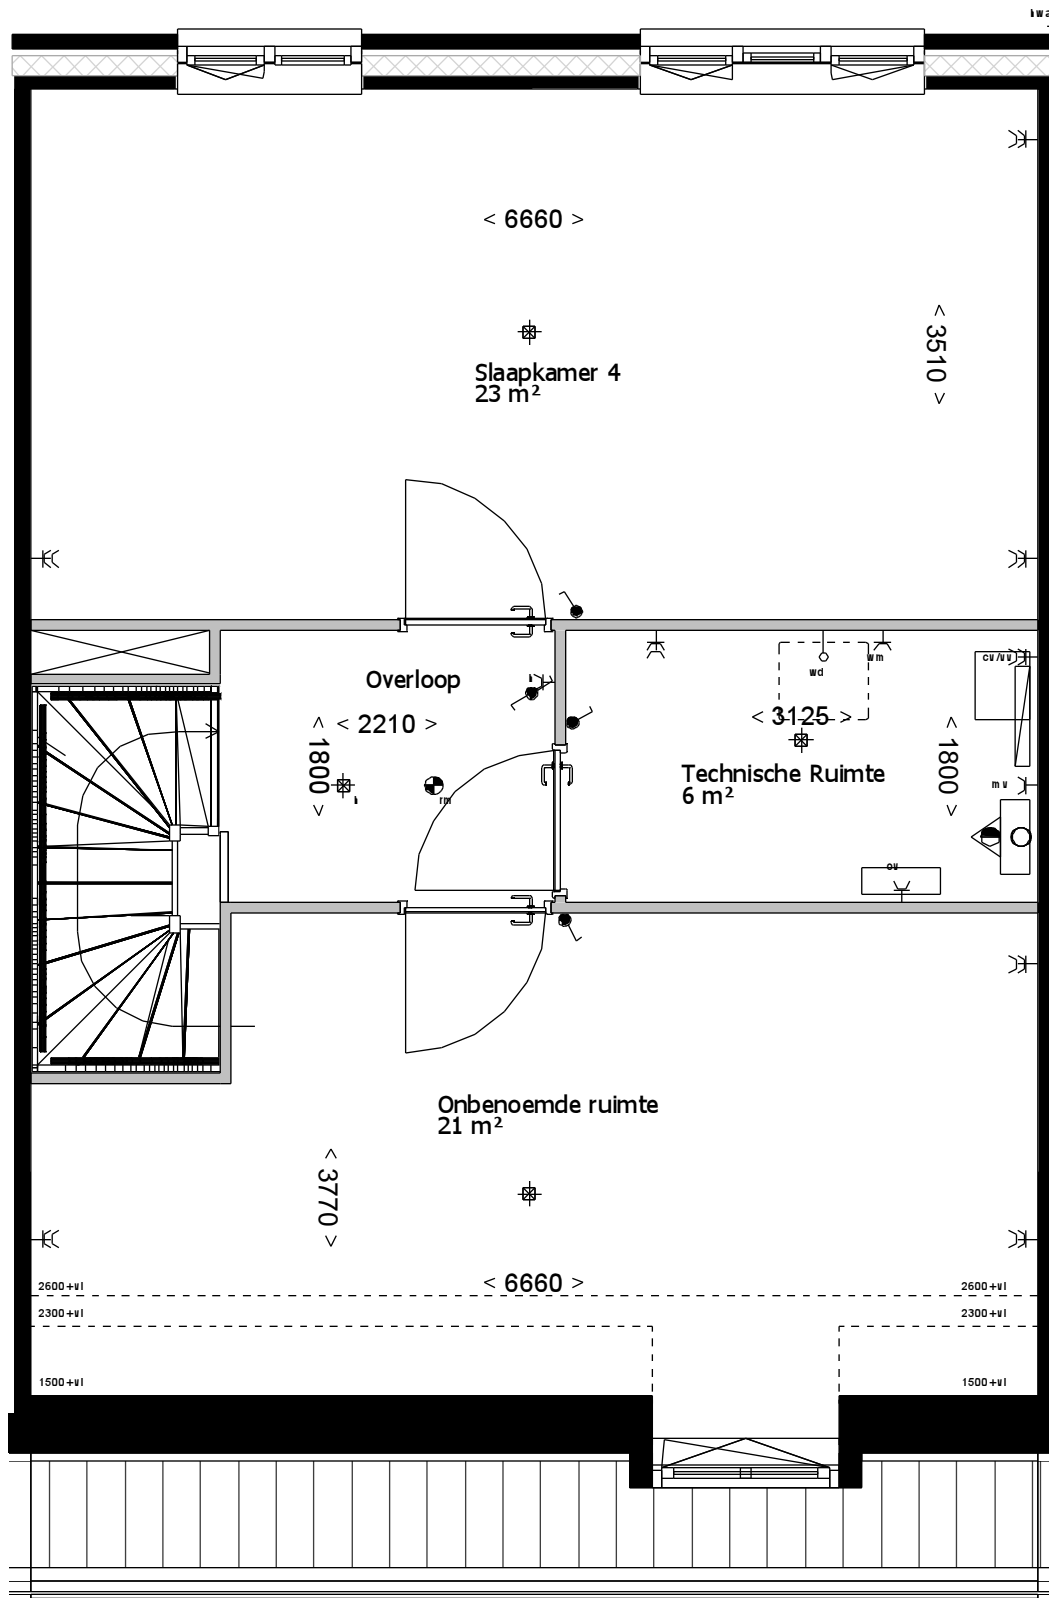

Type C1sp

Begane grond

Bouwnummer: 16

1e verdieping

Bouwnummer: 16

2e verdieping

Bouwnummer: 16