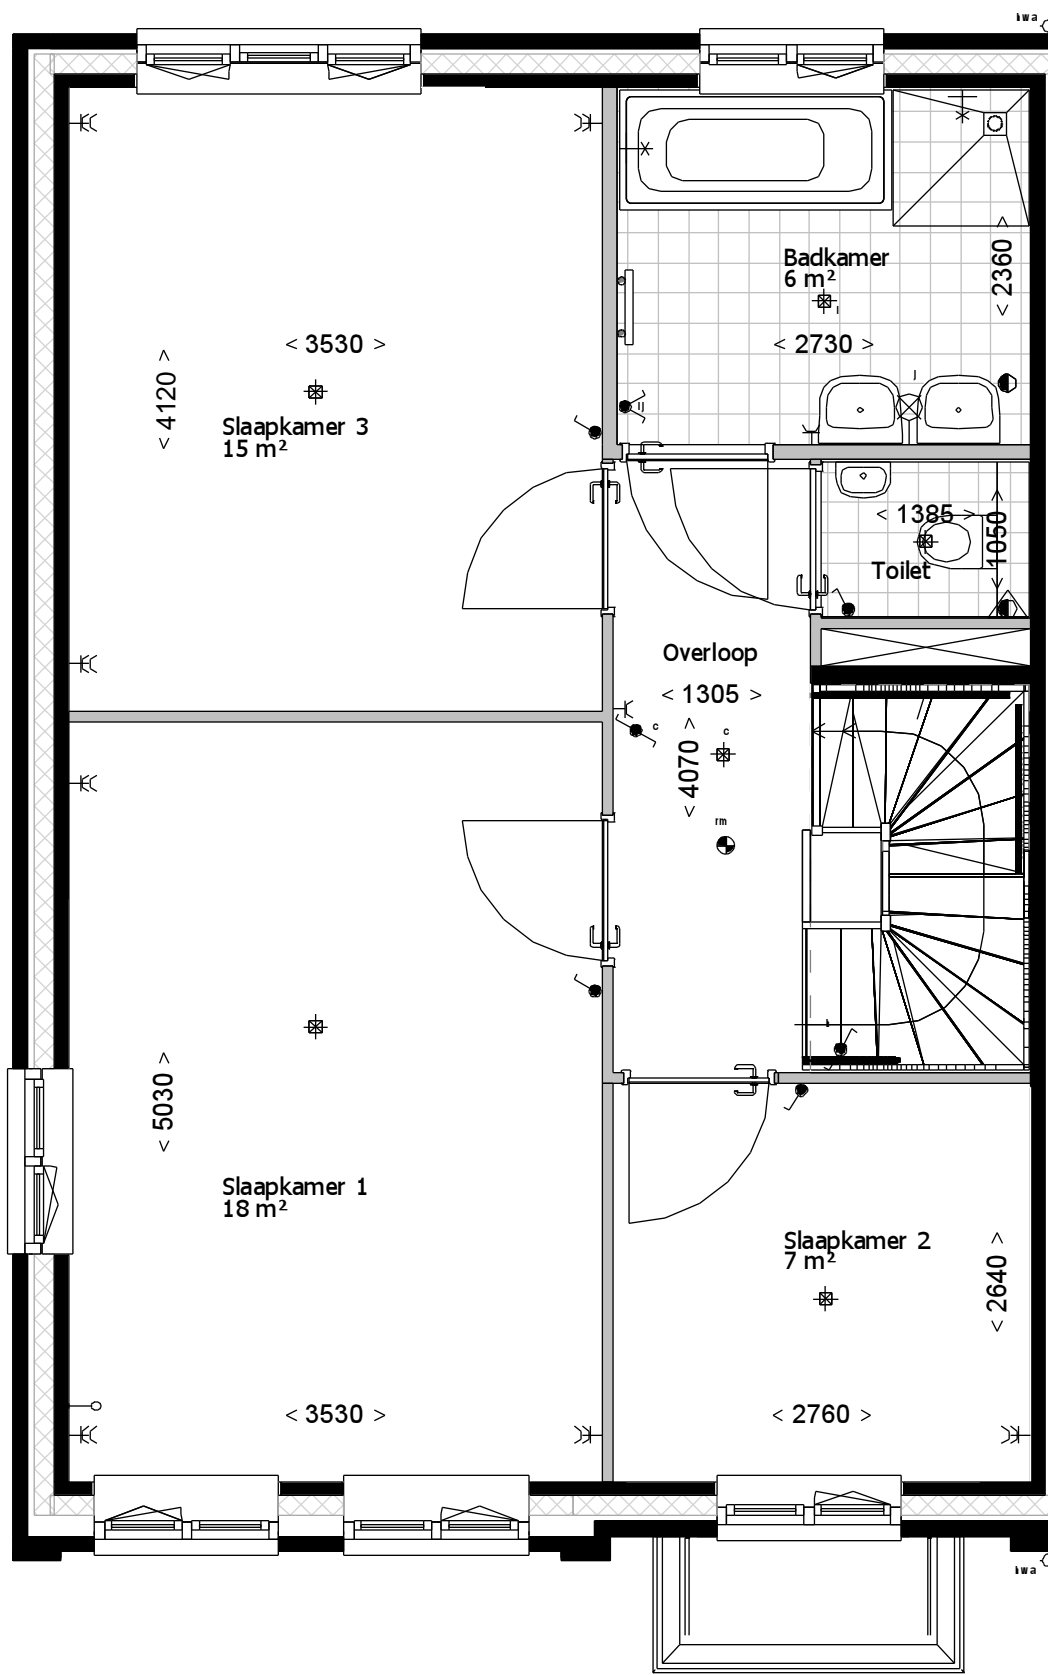

1e verdieping

Bouwnummers: 30,33