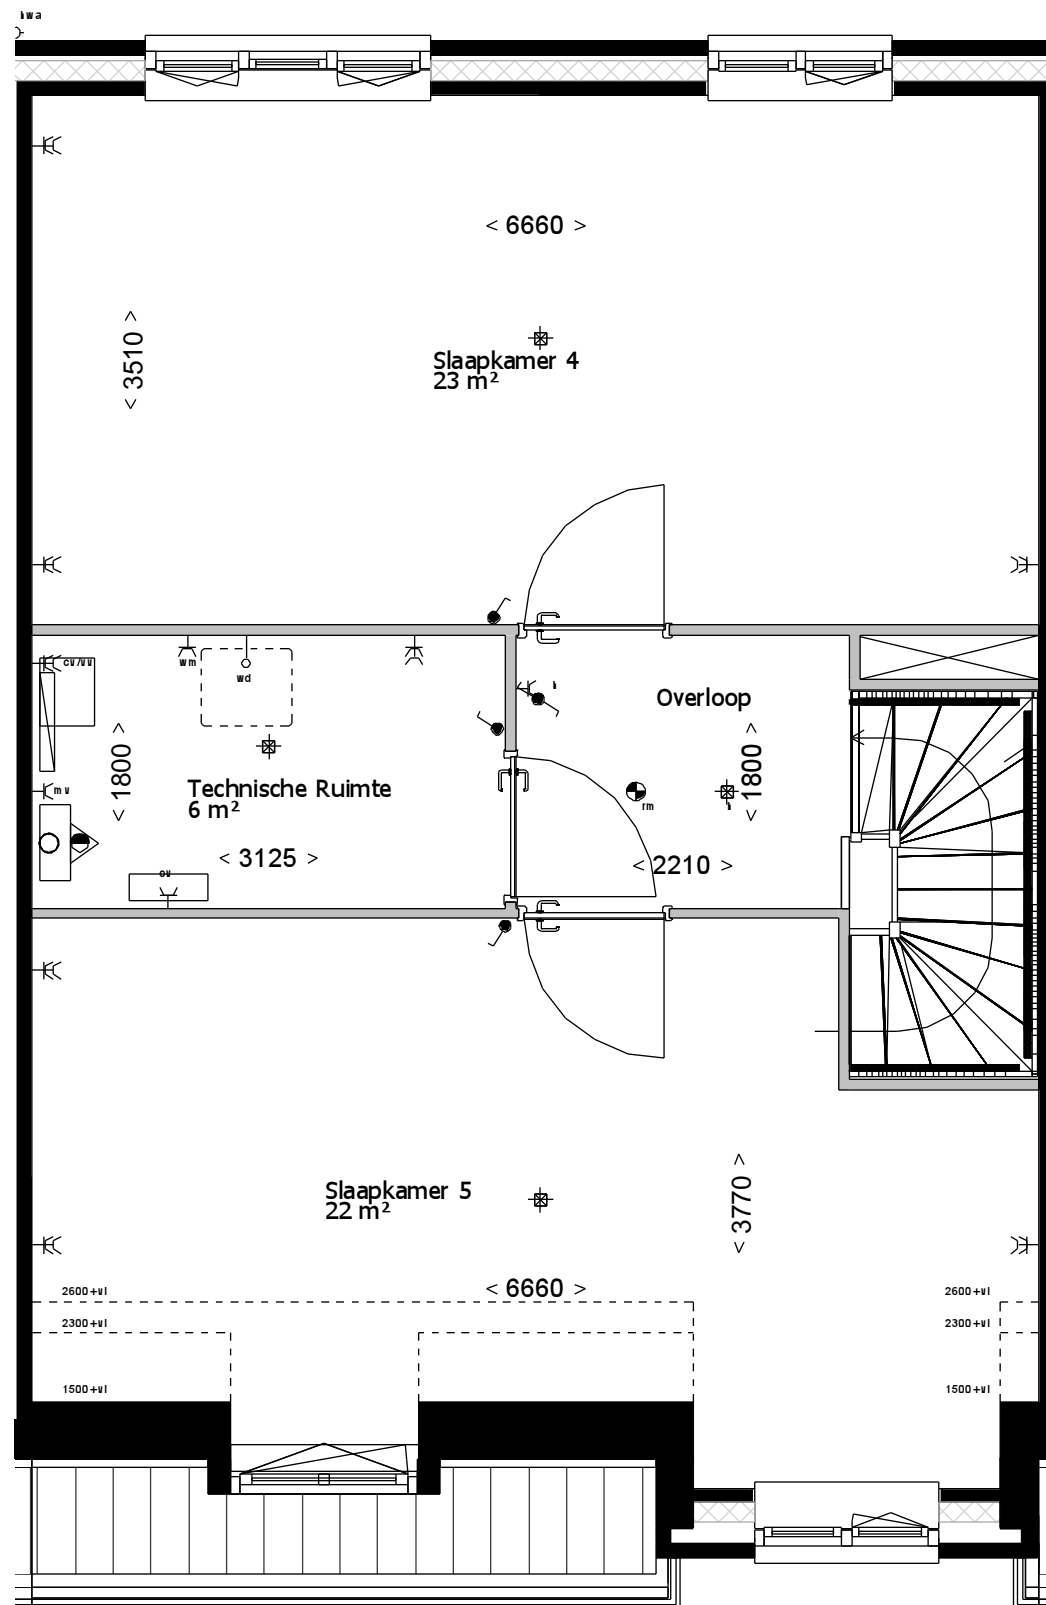

2e verdieping

Bouwnummer: 35