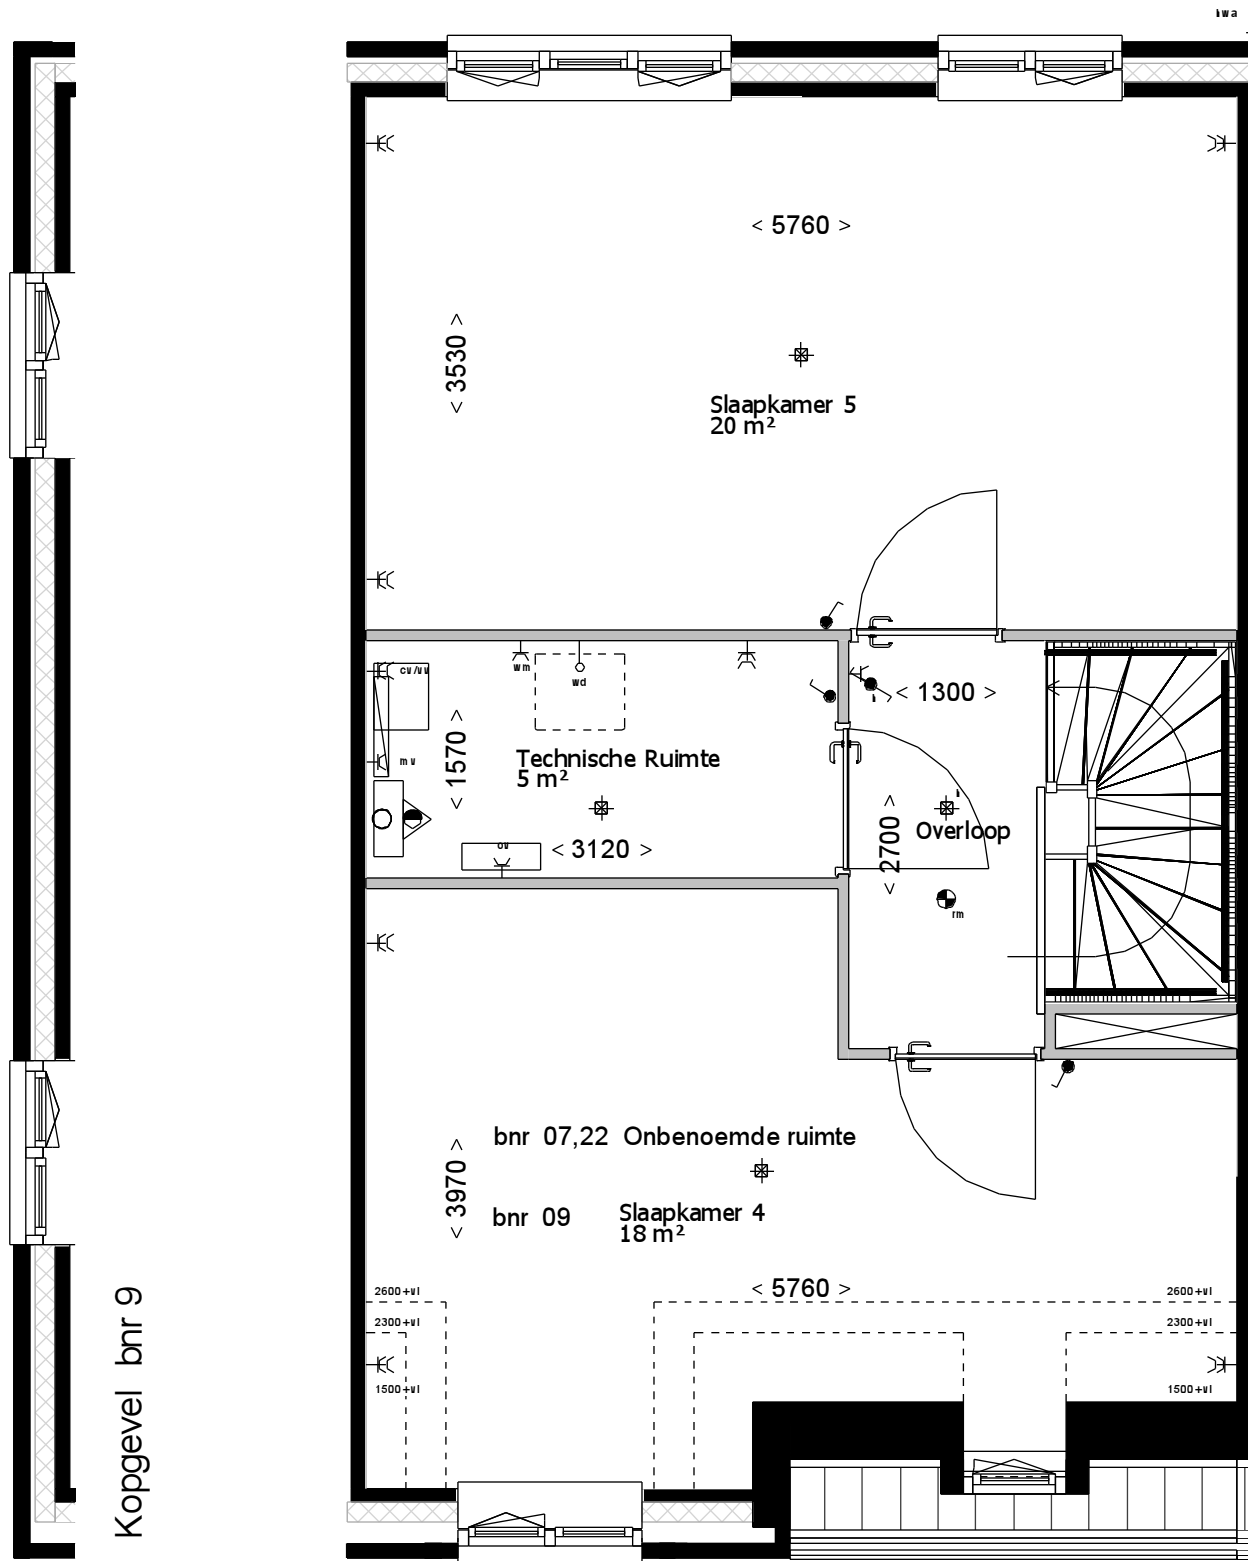

fase/bouwdeel

formaat **A3**  
schaal **1:50**

gemaakt **17-06-16** **AWK**  
gewijzigd

teknr.  
**VT\_A1\_100**

versie.

1e verdieping

Bouwnummers: 7,9,22

2e verdieping