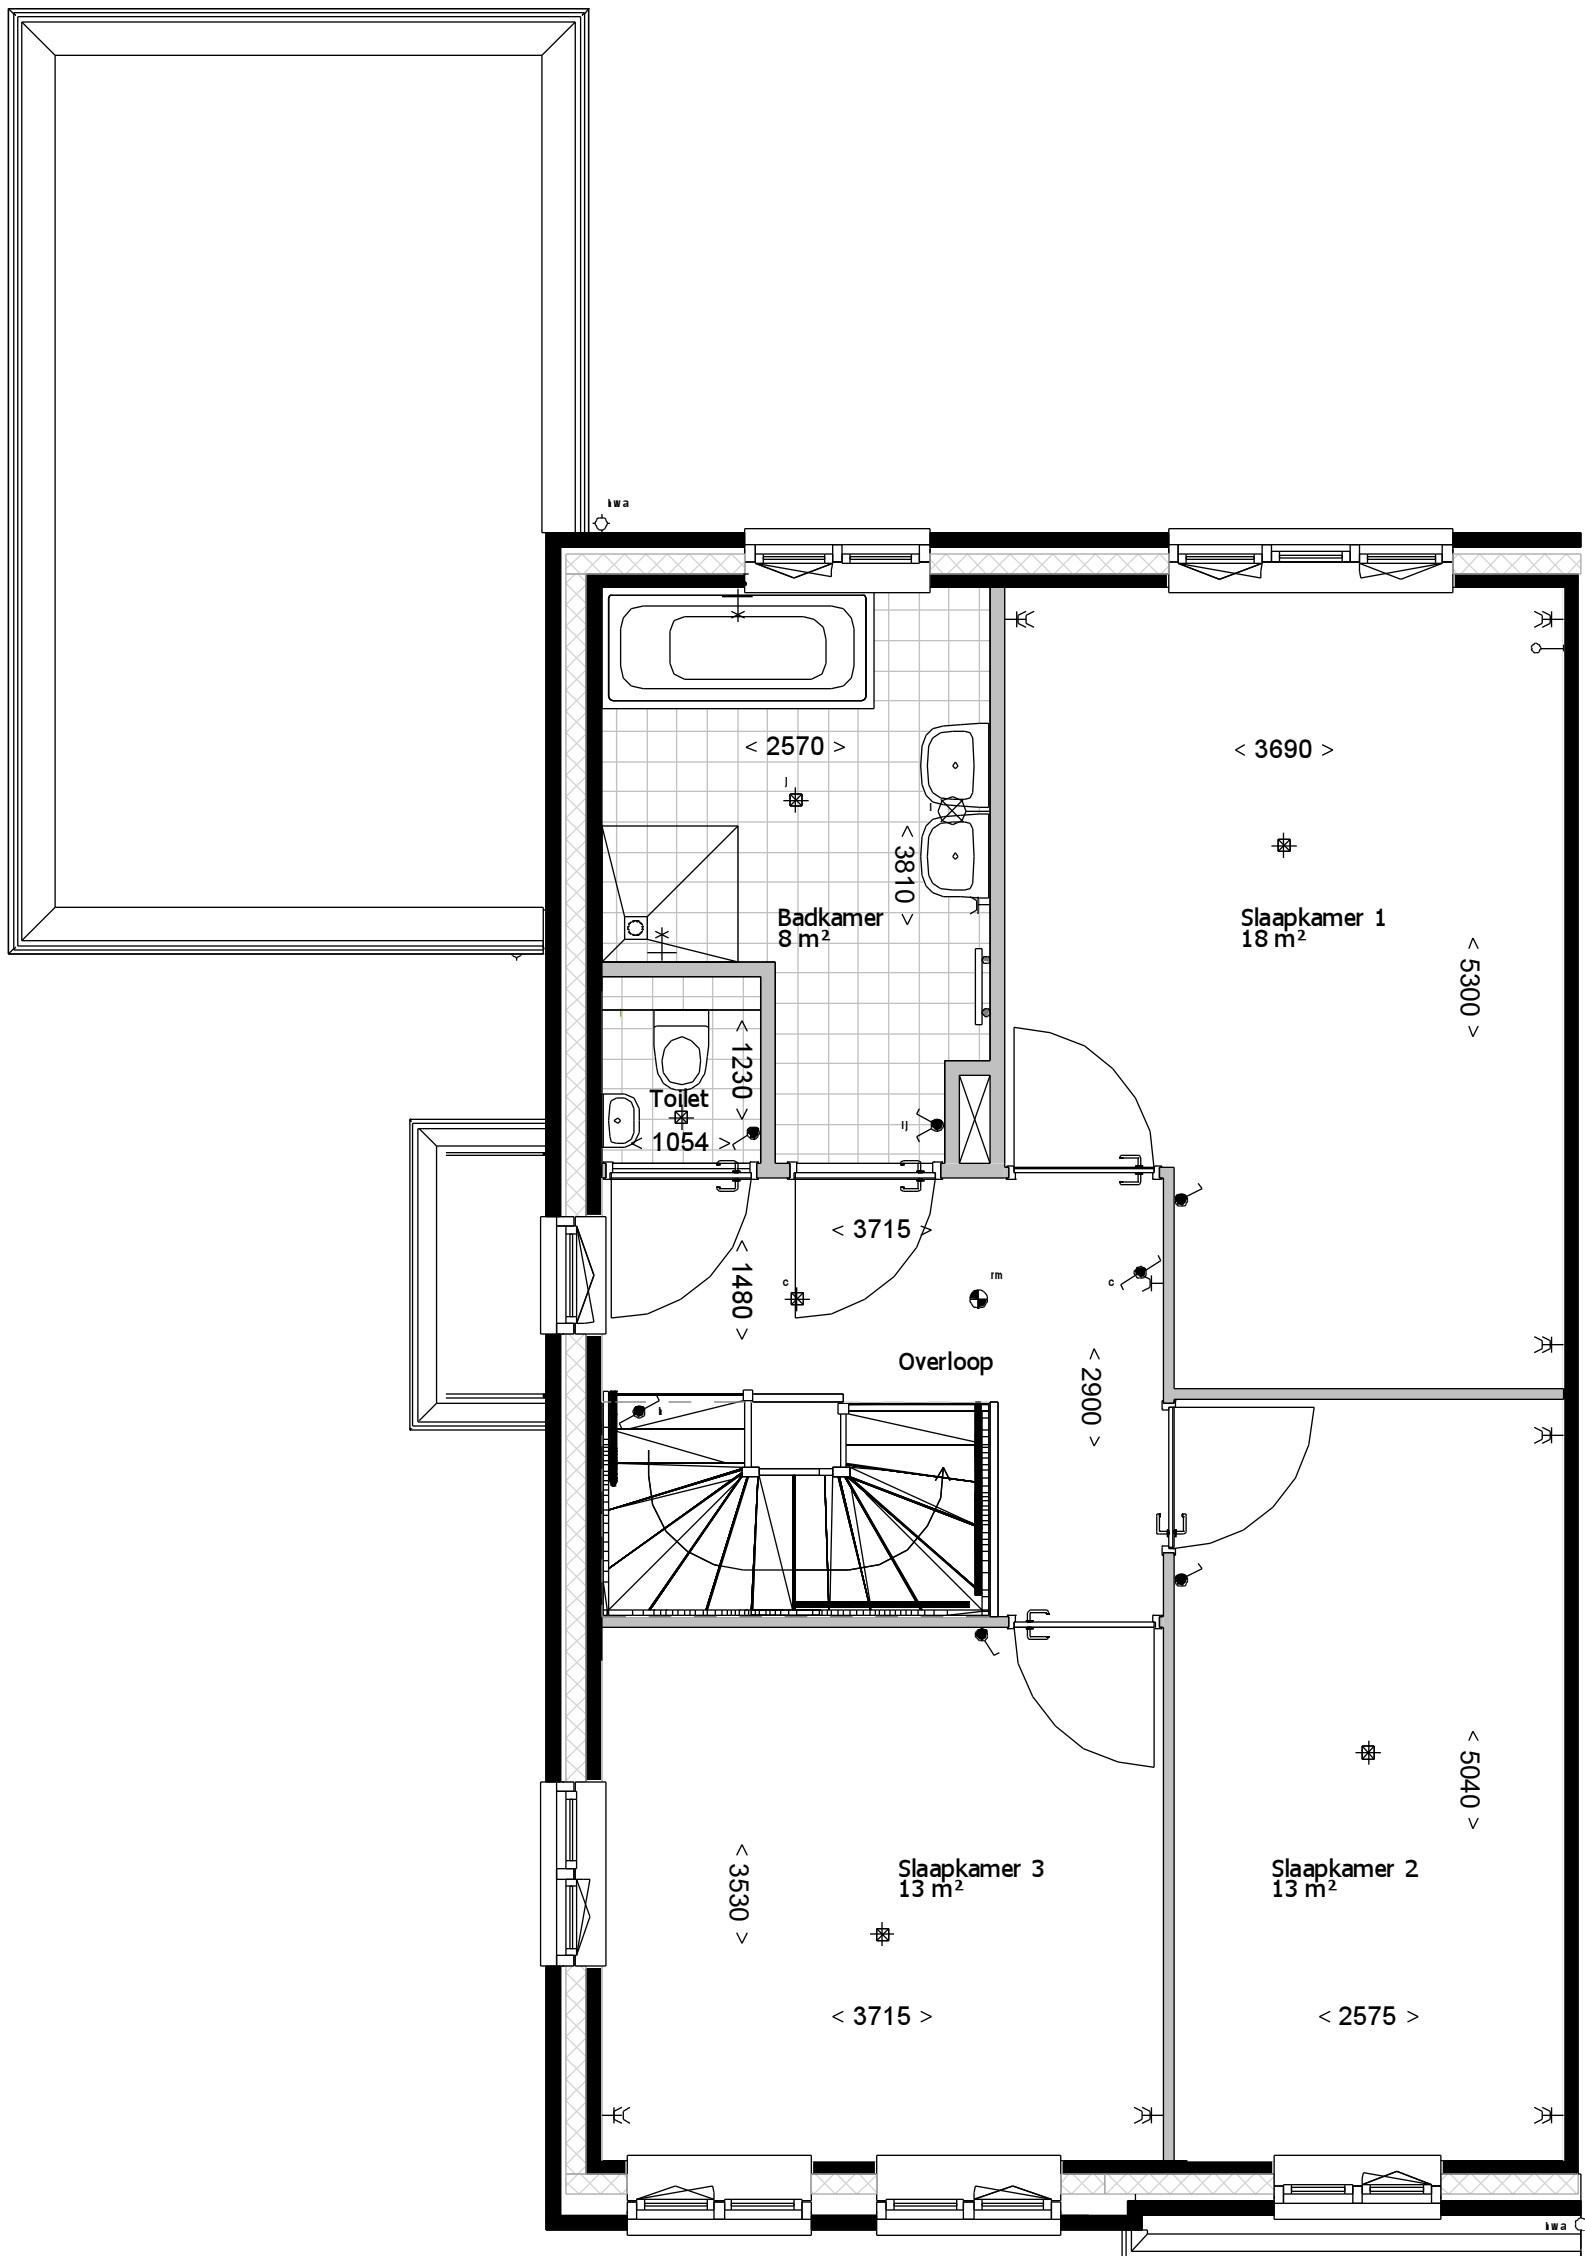

1e verdieping

Bouwnummers: 39,41,43