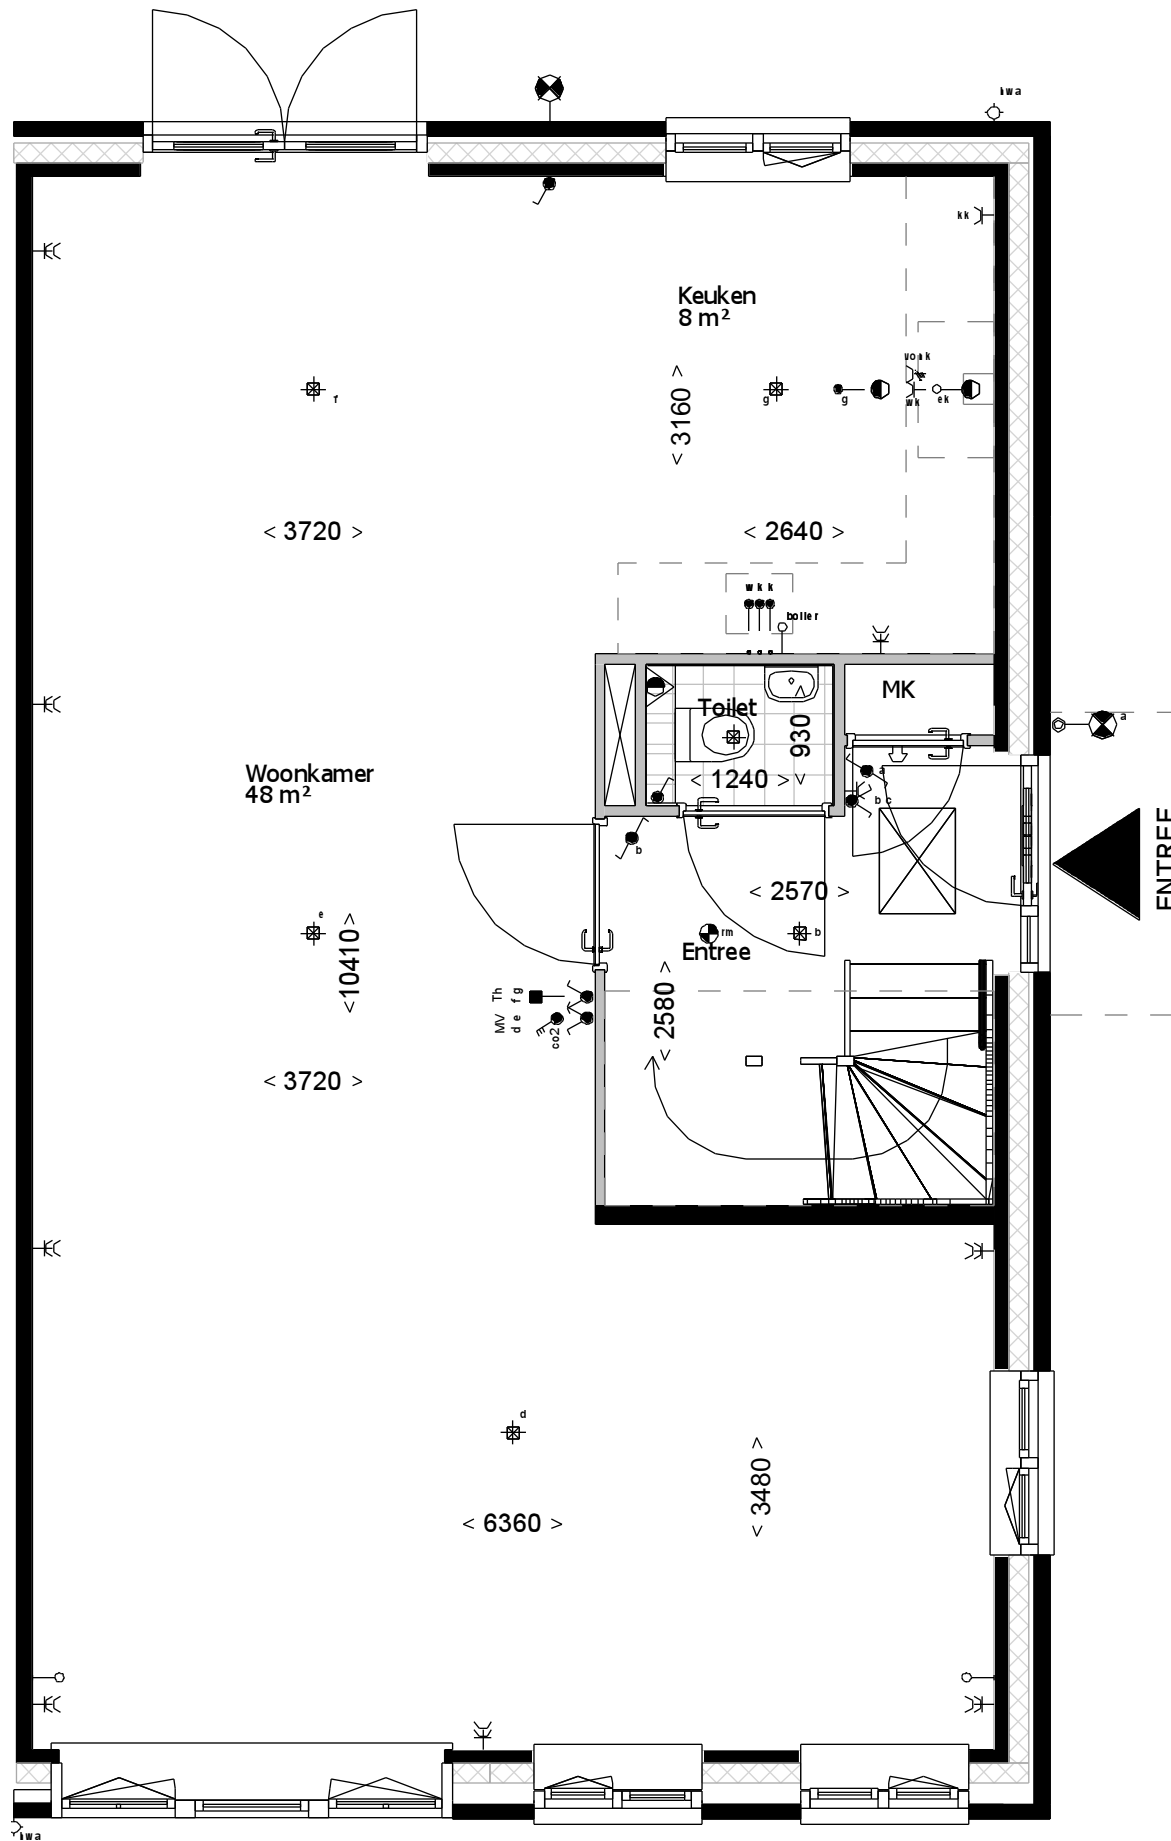

Type D2

Begane grond

Bouwnummer: 38

leefiD®
Bouwen aan idealen

project
43 Woningen Vroondaal, Veld 8A
onderdeel
Begane grond Type D2
werknr. **020.222** fase/bouwdeel

formaat **A3**
schaal **1:50**

gemaakt **17-06-16** **AWK**
gewijzigd

teknr. **VT_D2_100**

versie.