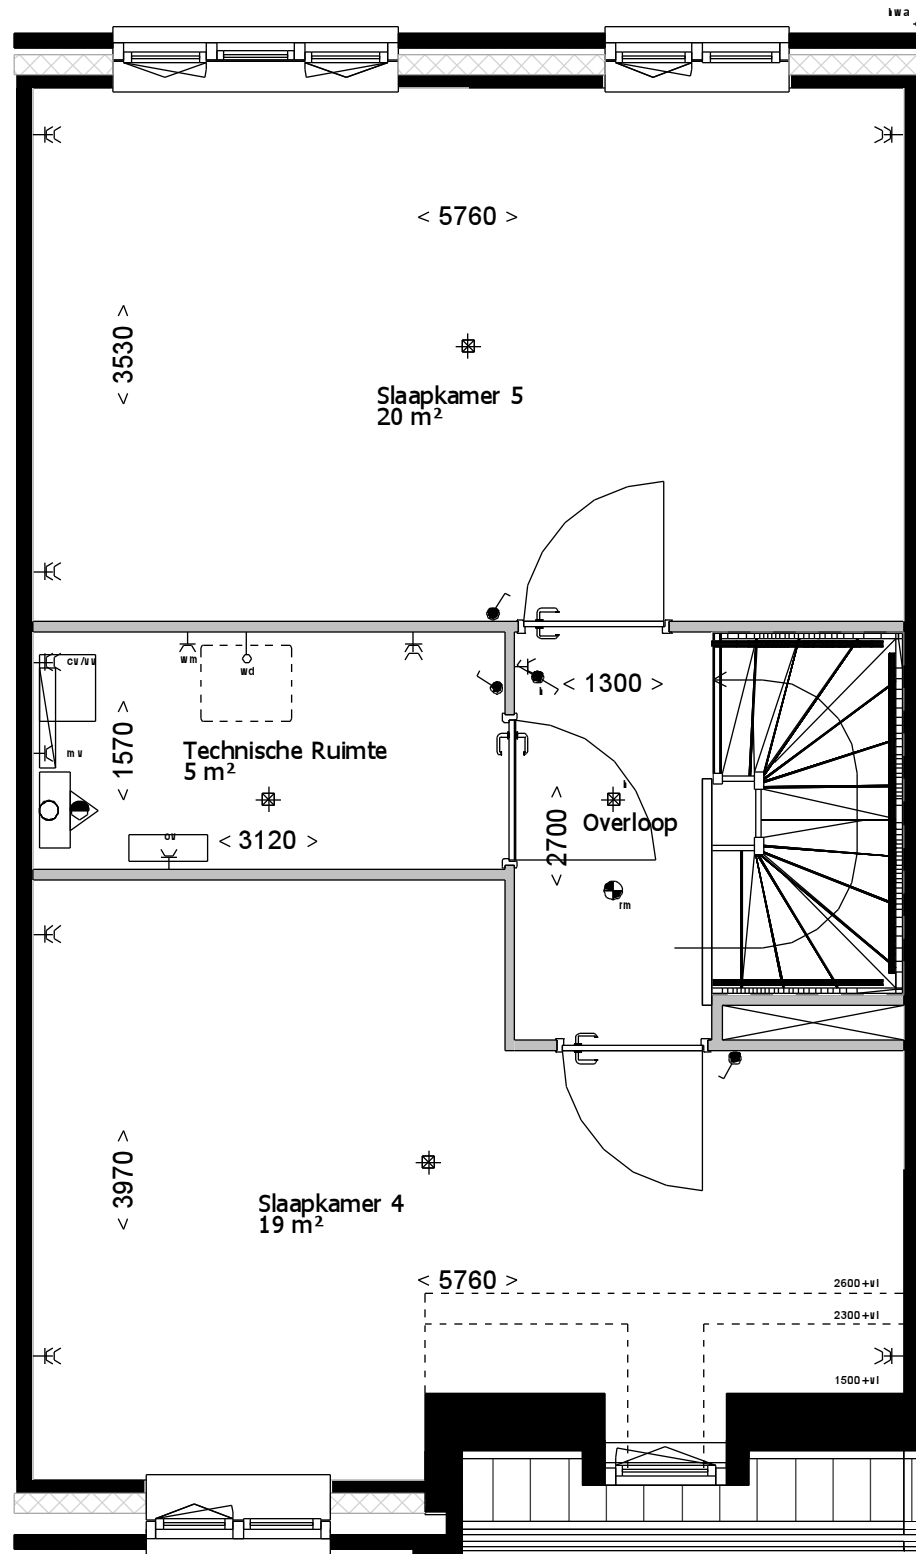

2e verdieping

Bouwnummers: 24