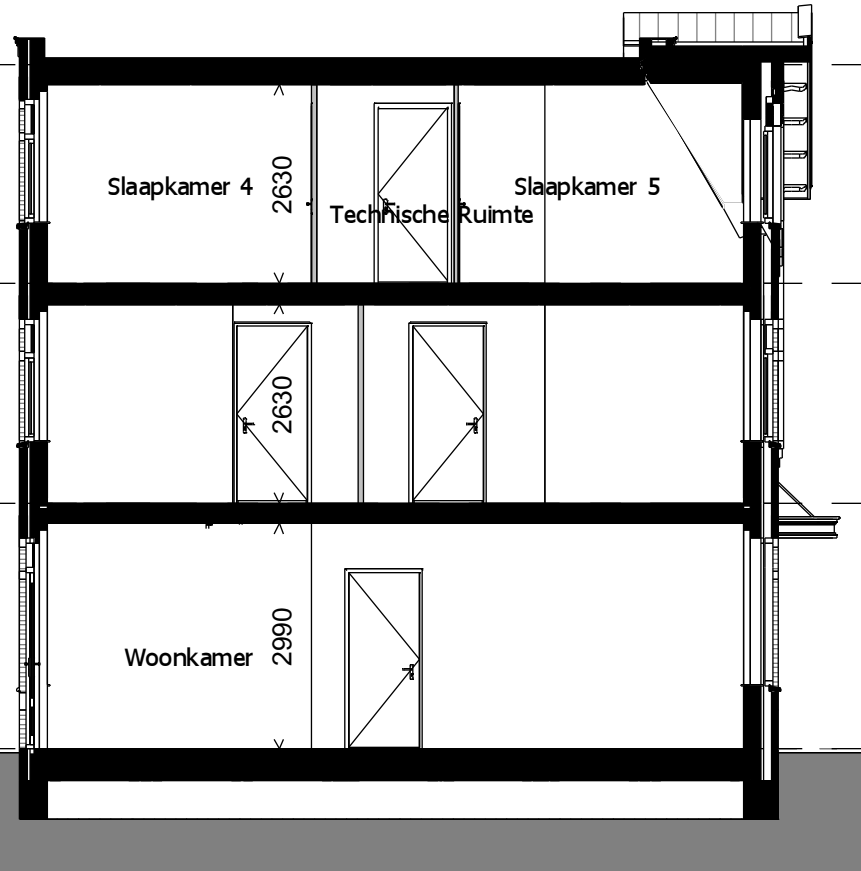

Voorgevel

Achtergevel

+9060  
V03  
+6160  
V02  
+3260  
V01  
+0  
V00

Kopgevel bnr 30,33

Doorsnede