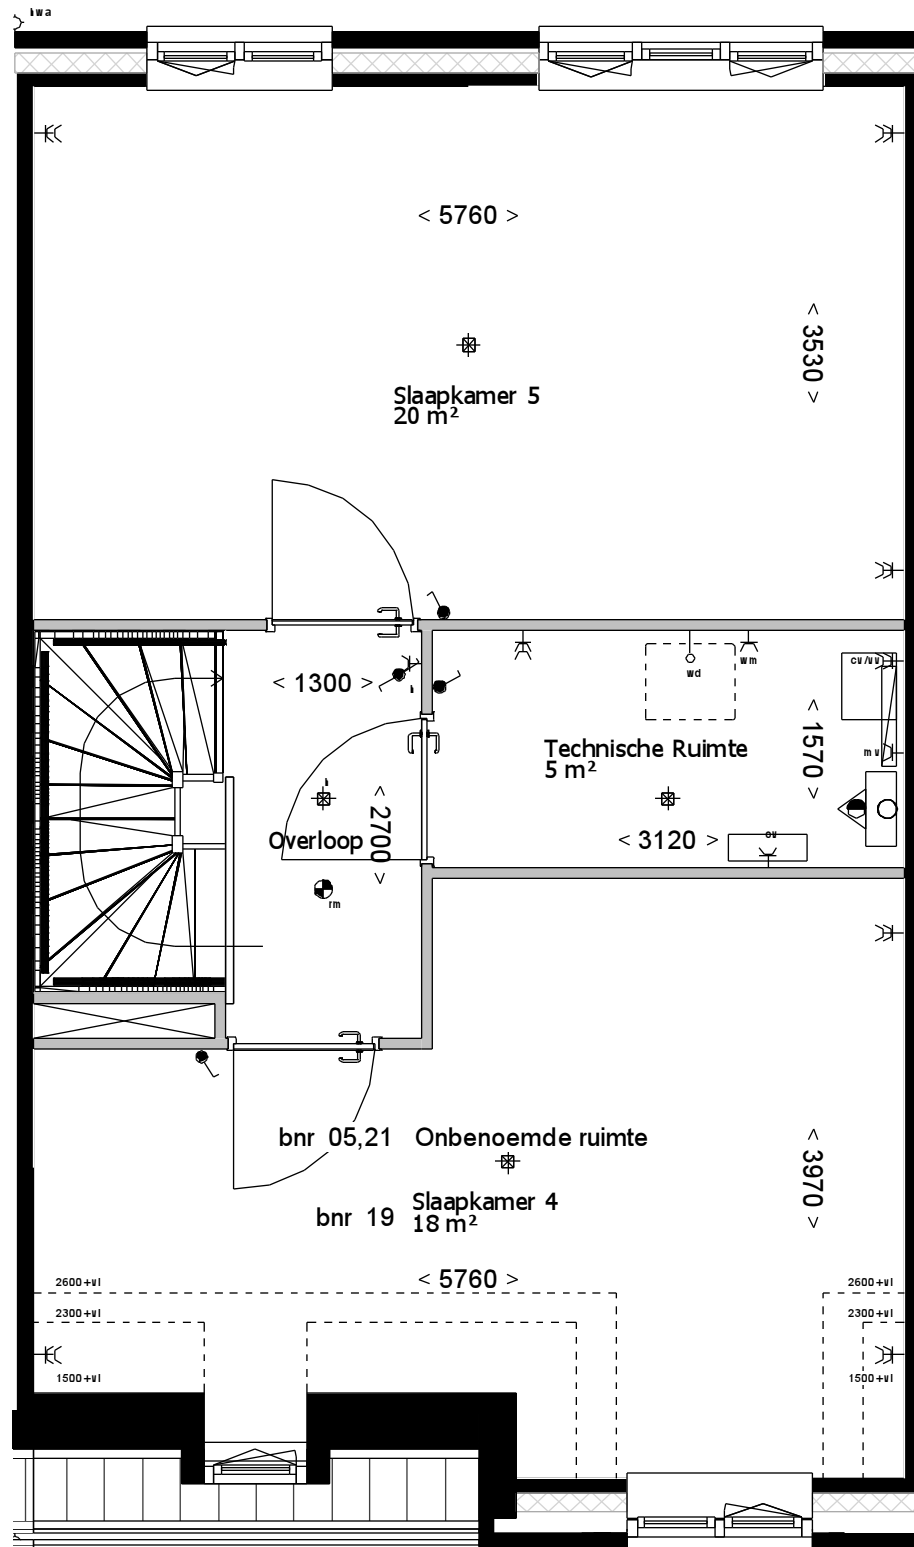

formaat **A3**  
schaal **1:50**

gemaakt **17-06-16** **AWK**  
gewijzigd

teknr.  
**VT\_A1sp\_100**

versie.

Kopgevel bnr 19

1e verdieping

Bouwnummers: 5,19,21

2e verdieping