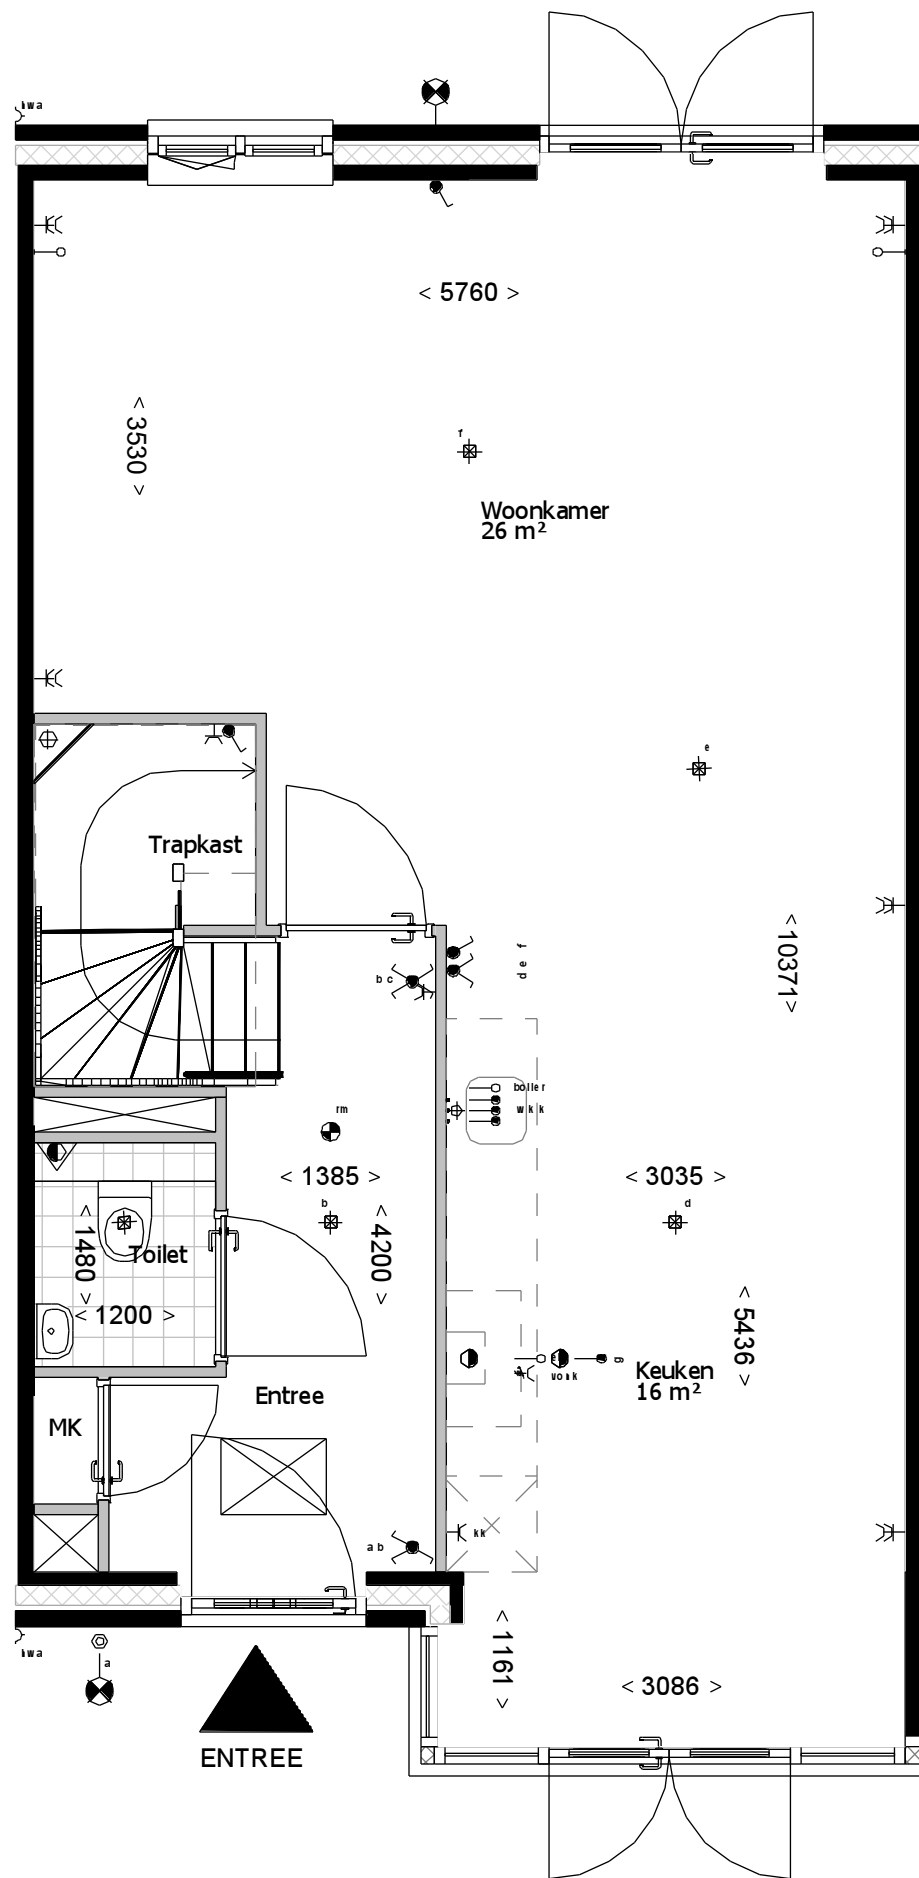

Type A4e_sp

Begane grond

Bouwnummers: 3