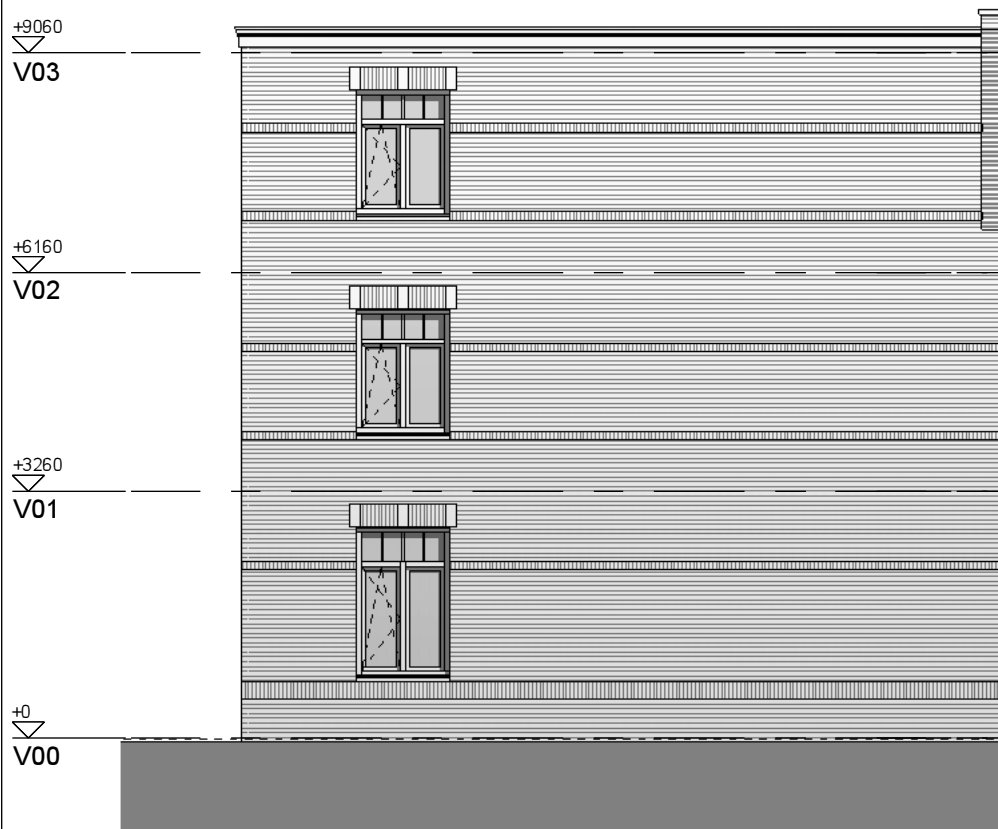

versie.

Kopgevel bnr 26

2e verdieping

Bouwnummers: 23,26

Vorgevel

Achtergevel

Kopgevel bnr 26

Doorsnede