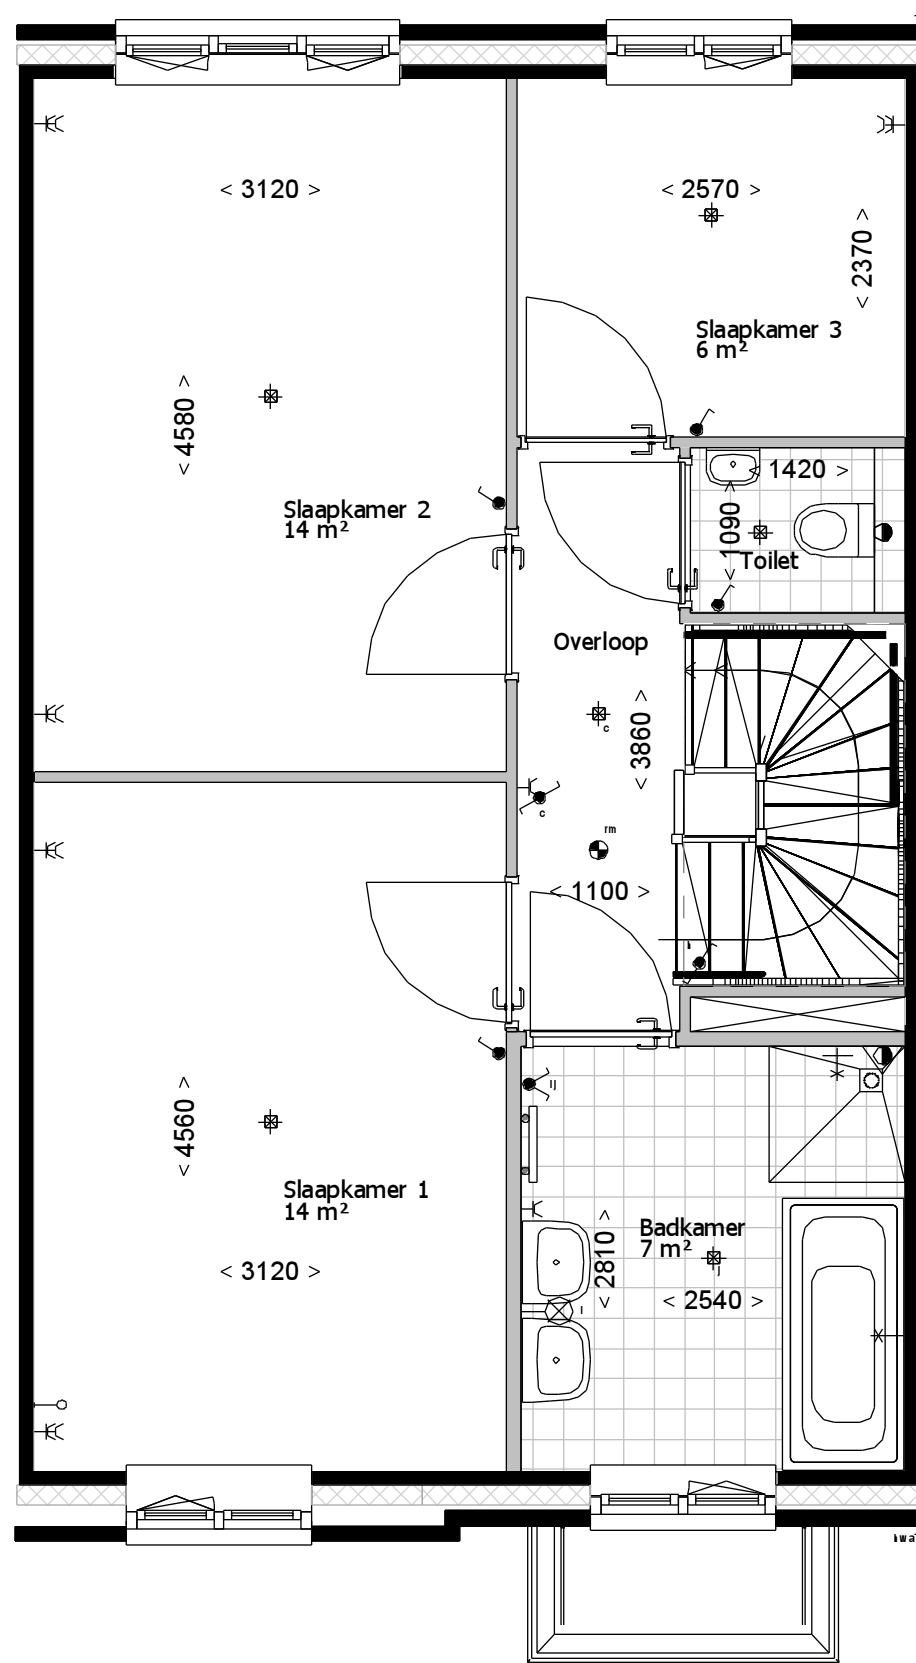

1e verdieping

Bouwnummers: 29