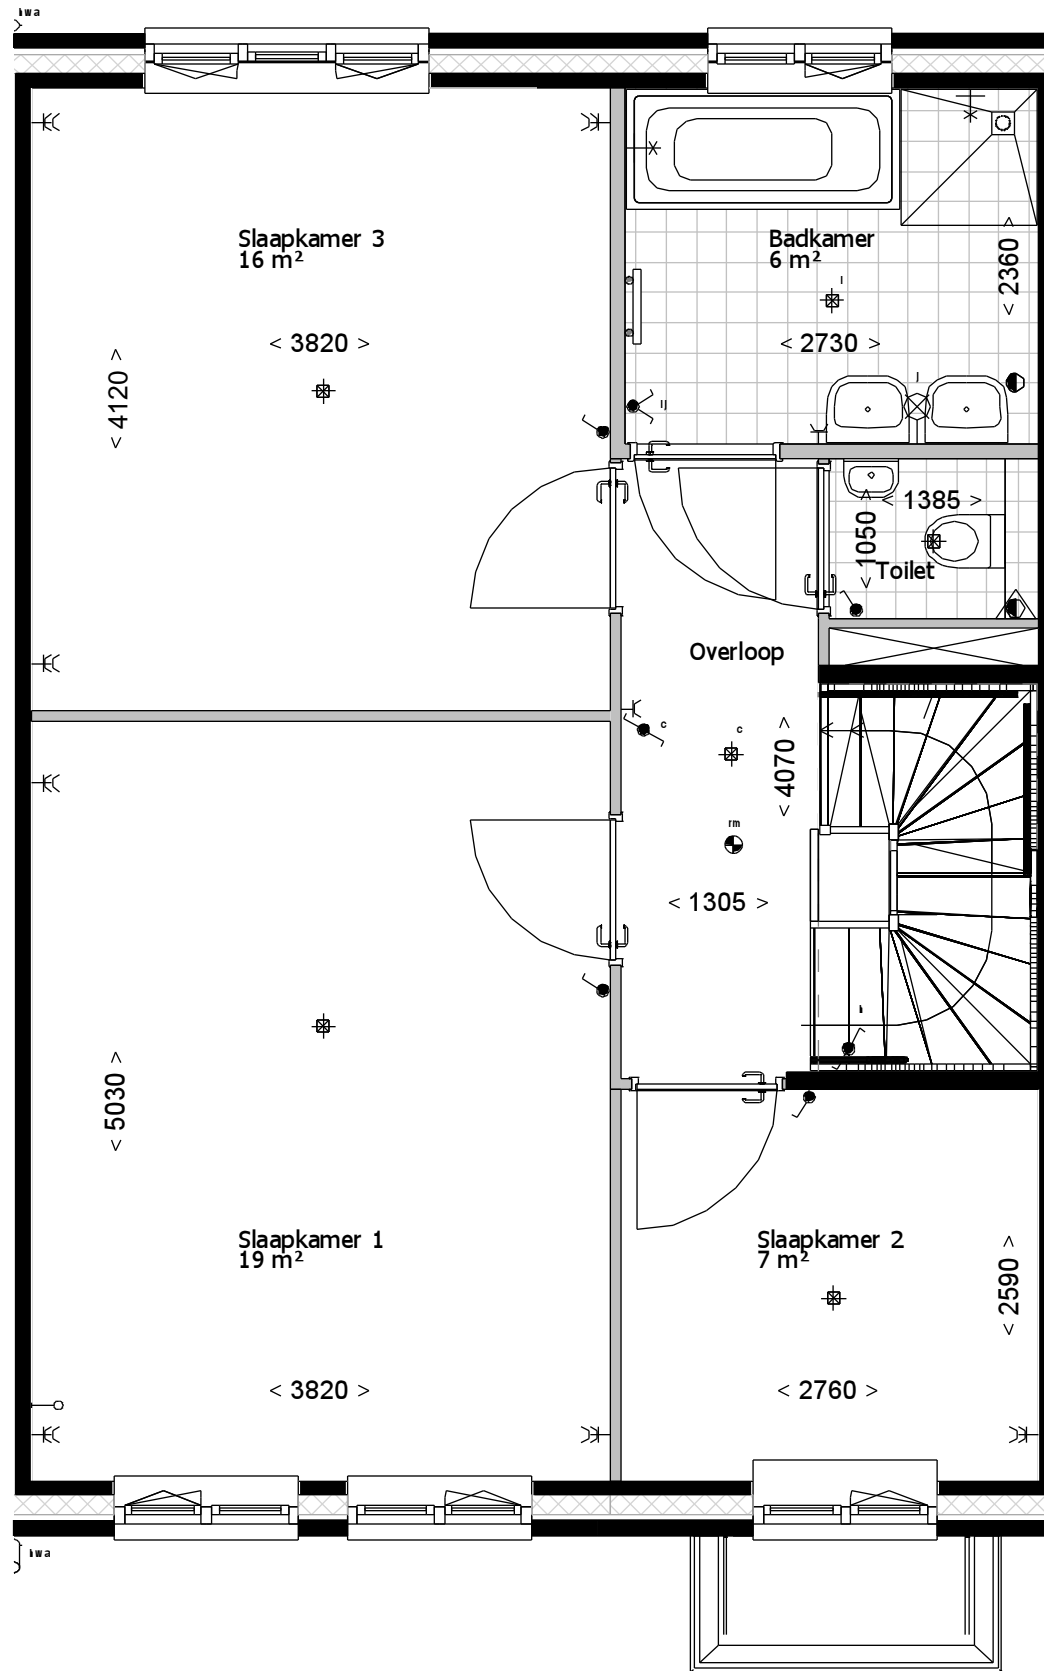

1e verdieping

Bouwnummer: 13