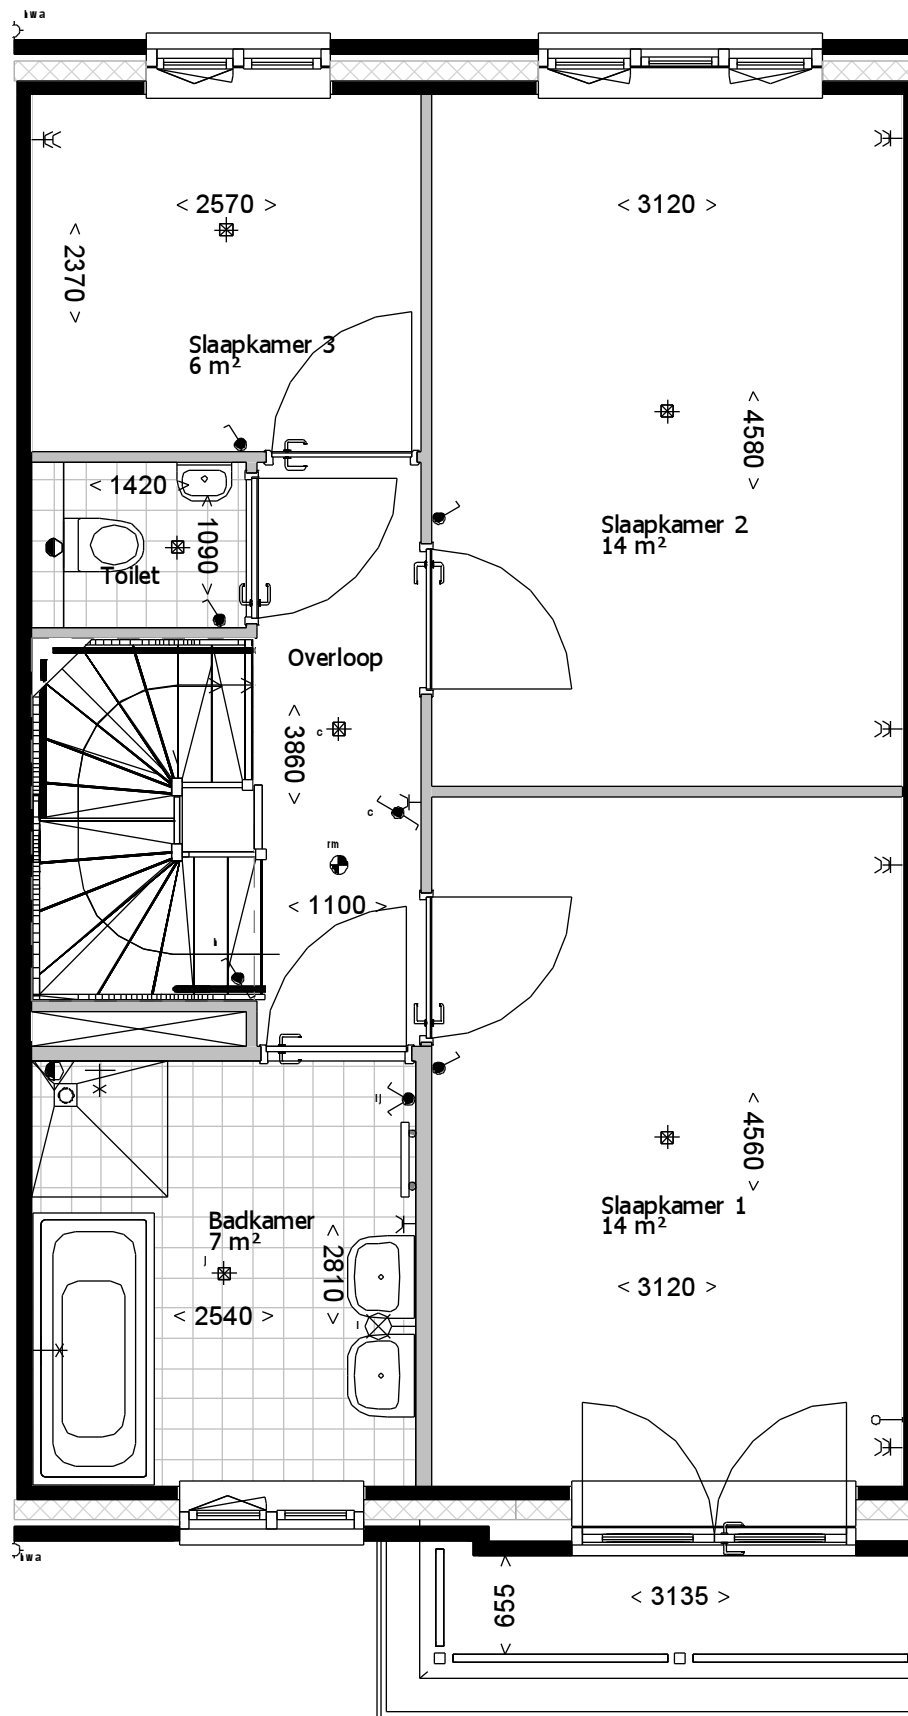

1e verdieping

Bouwnummers: 3