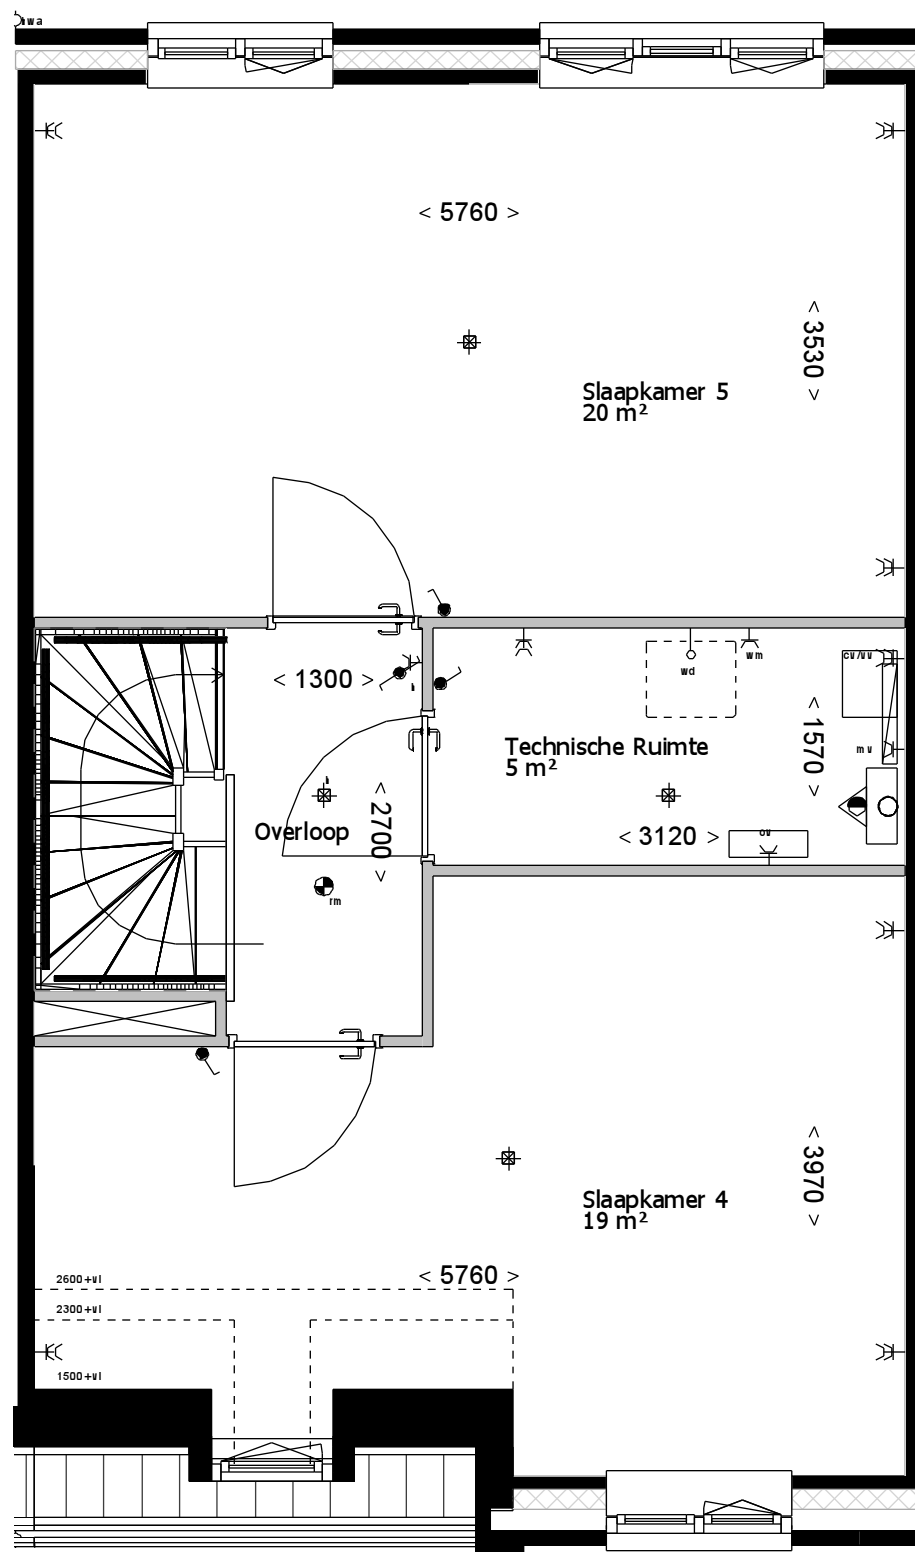

2e verdieping

Bouwnummers: 3