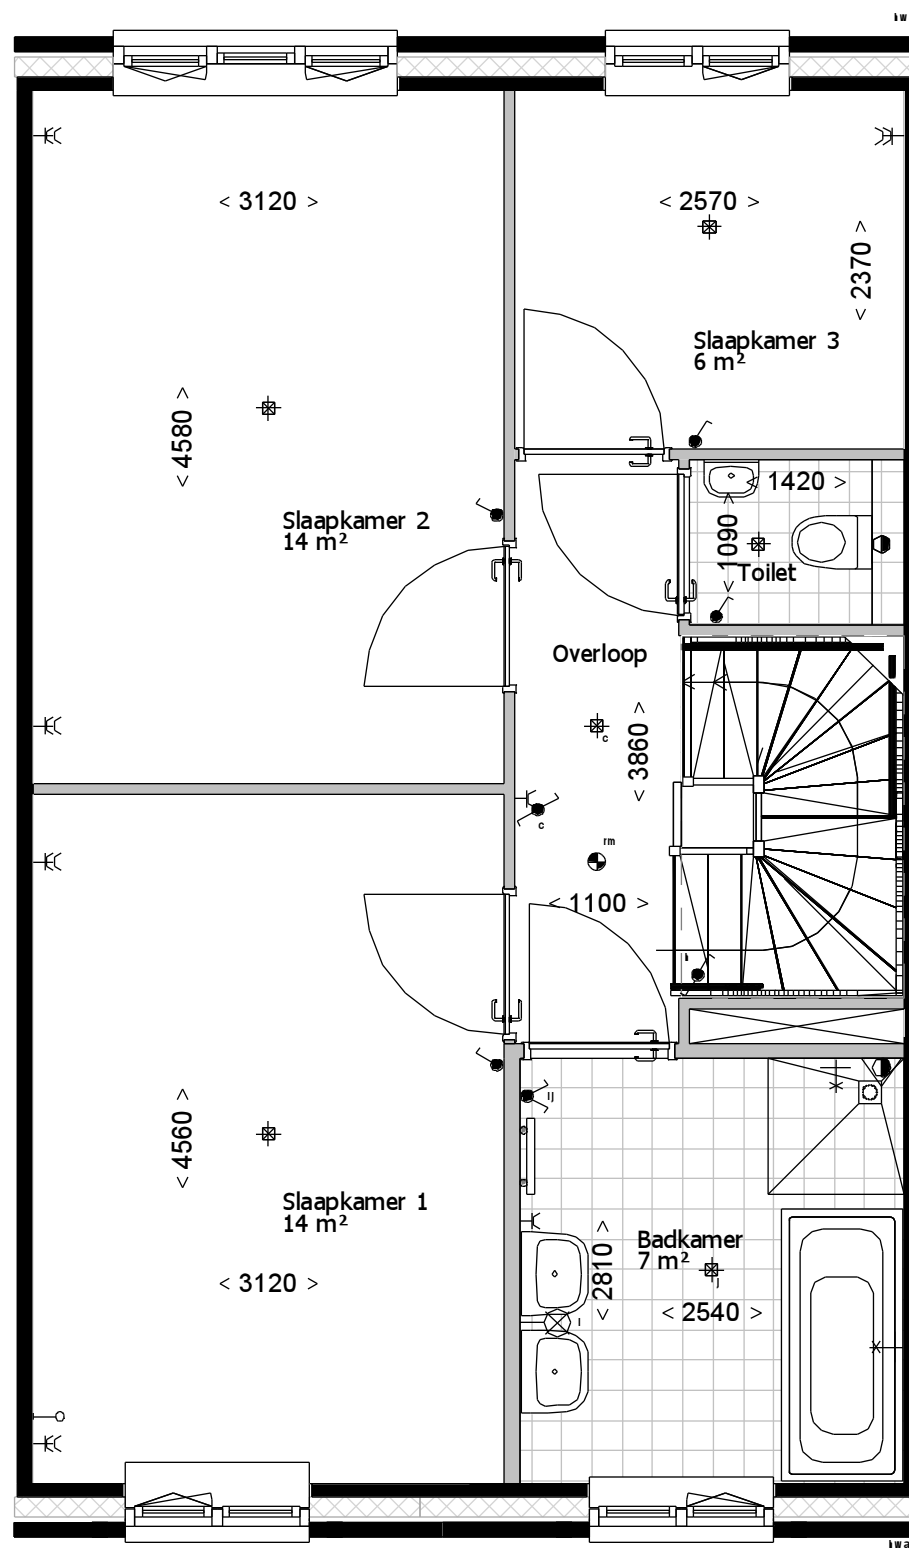

1e verdieping

Bouwnummer(s): 6, 8