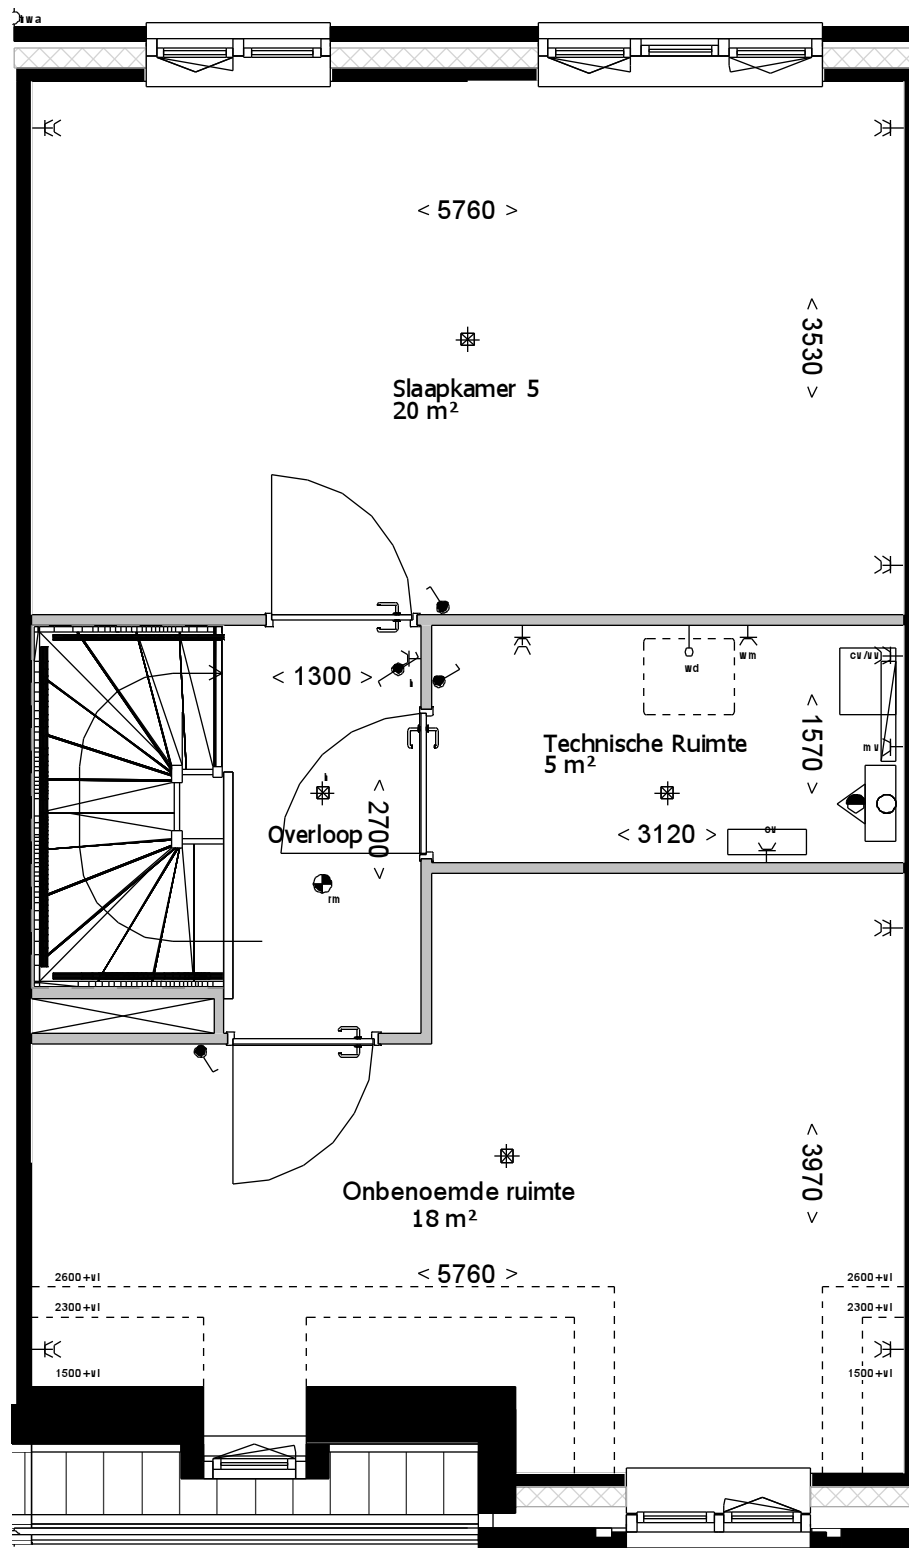

Type A5sp

Begane grond

Bouwnummers: 28,32

1e verdieping

Bouwnummers: 28,32

2e verdieping

Bouwnummers: 28,32

Voorgevel