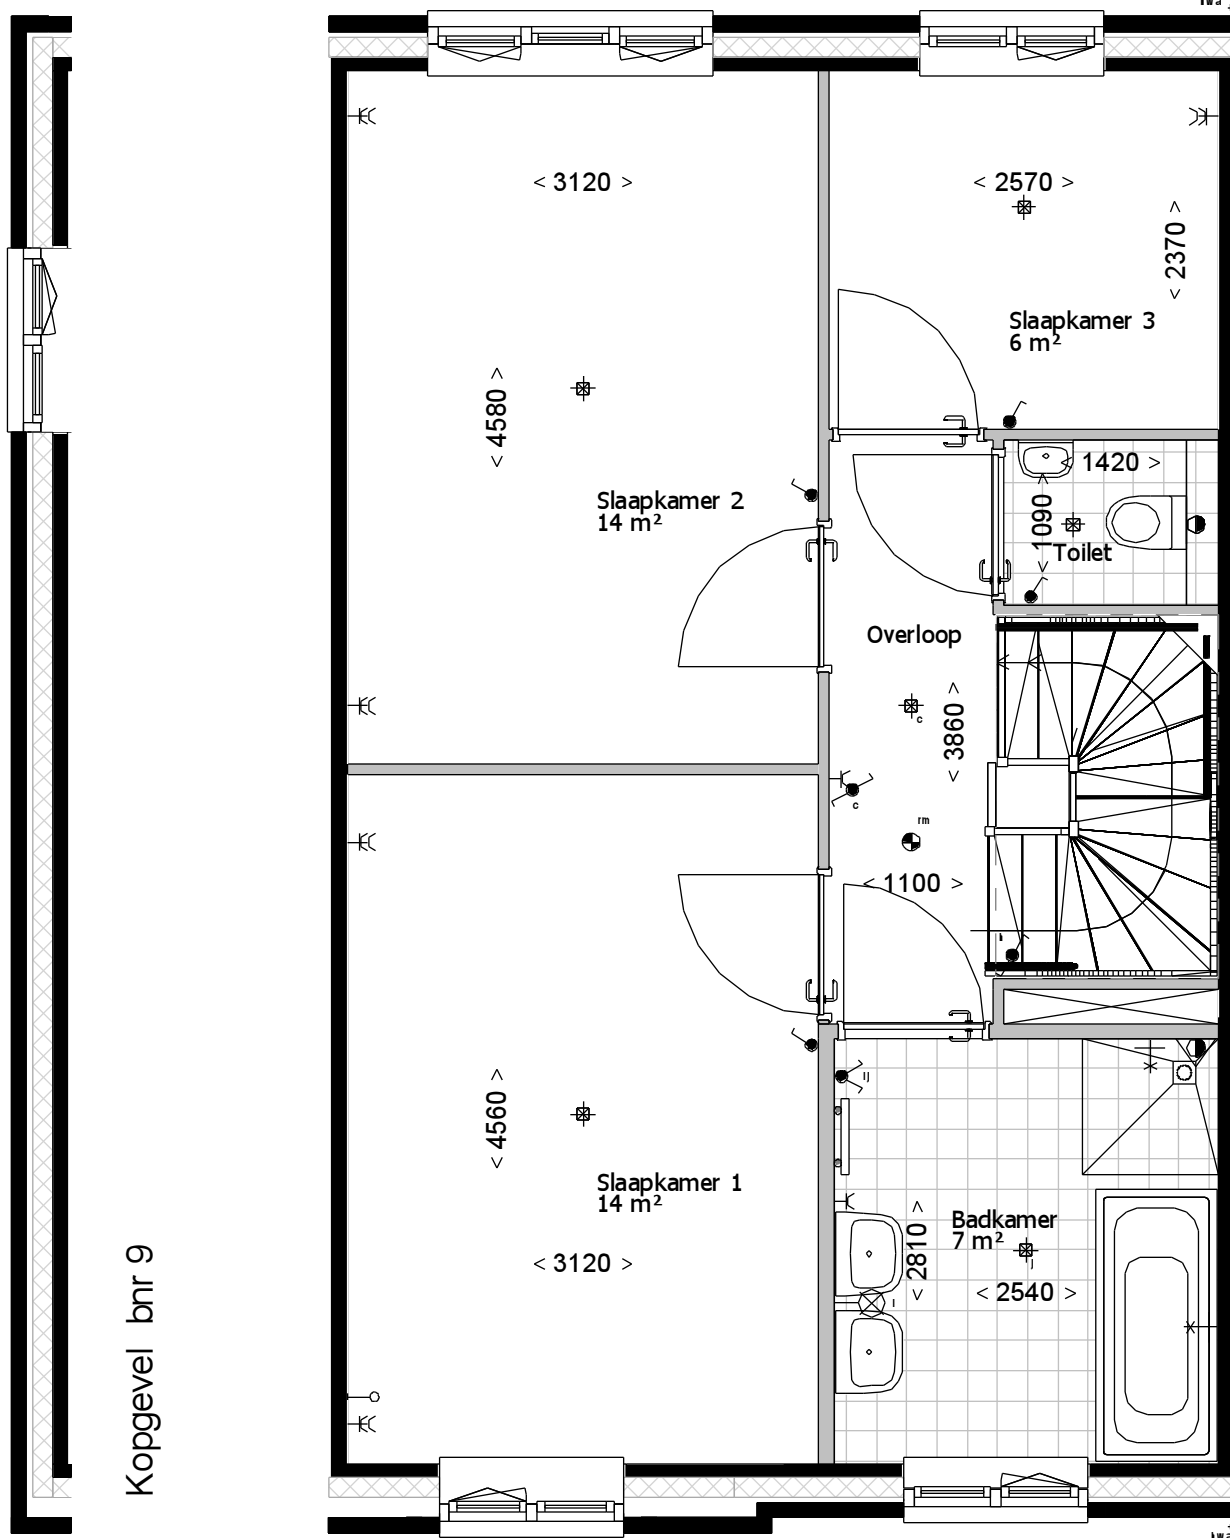

Type A1

Kopgevel bnr 9

**Stabiliteitswand:**  
Bouwnummer: 22

Begane grond

Bouwnummers: 7,9,22

**leefiD<sup>®</sup>**  
Bouwen aan idealen

Maten zijn ca. maten, er kunnen geen rechten aan ontleend worden.

project  
**43 Woningen Vroondaal, Veld 8A**  
onderdeel  
**Begane grond Type A1**  
werknr.  
**020.222**

fase/bouwdeel

formaat **A3**  
schaal **1:50**

gemaakt **17-06-16** **AWK**  
gewijzigd

teknr.  
**VT\_A1\_100**

versie.

1e verdieping

Bouwnummers: 7,9,22

2e verdieping