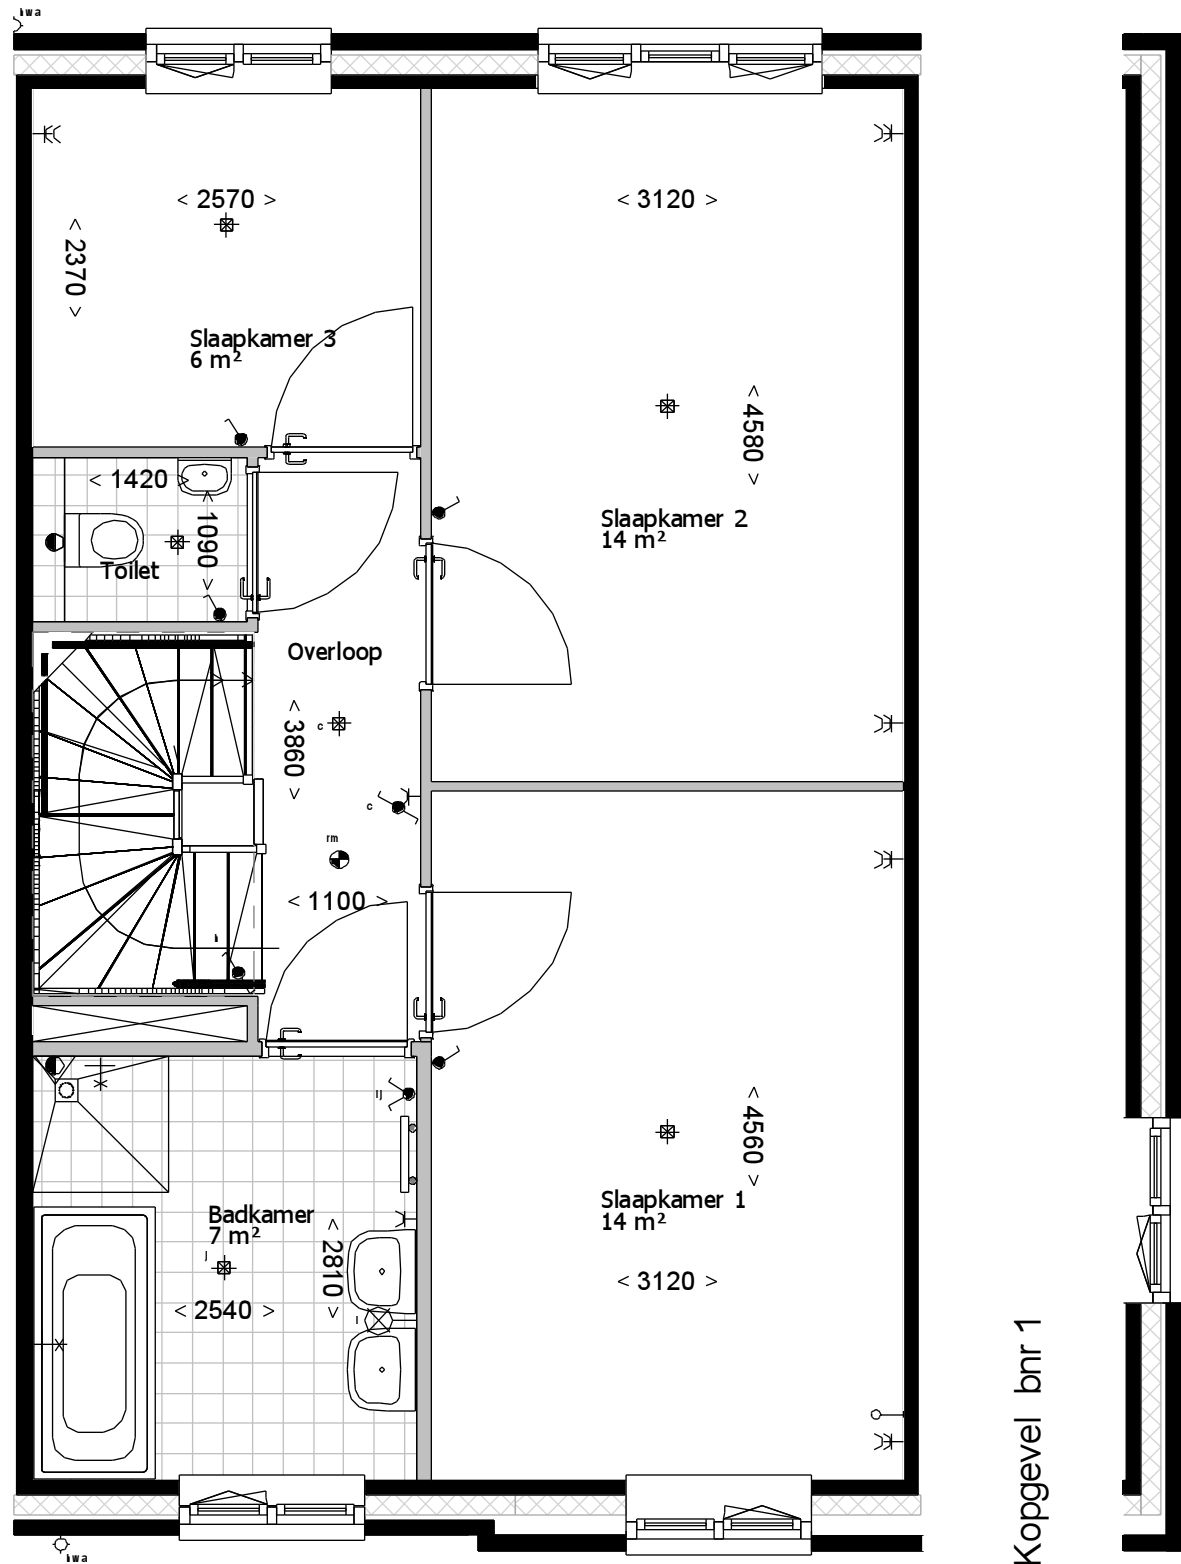

1e verdieping

Bouwnummers: 1, 4