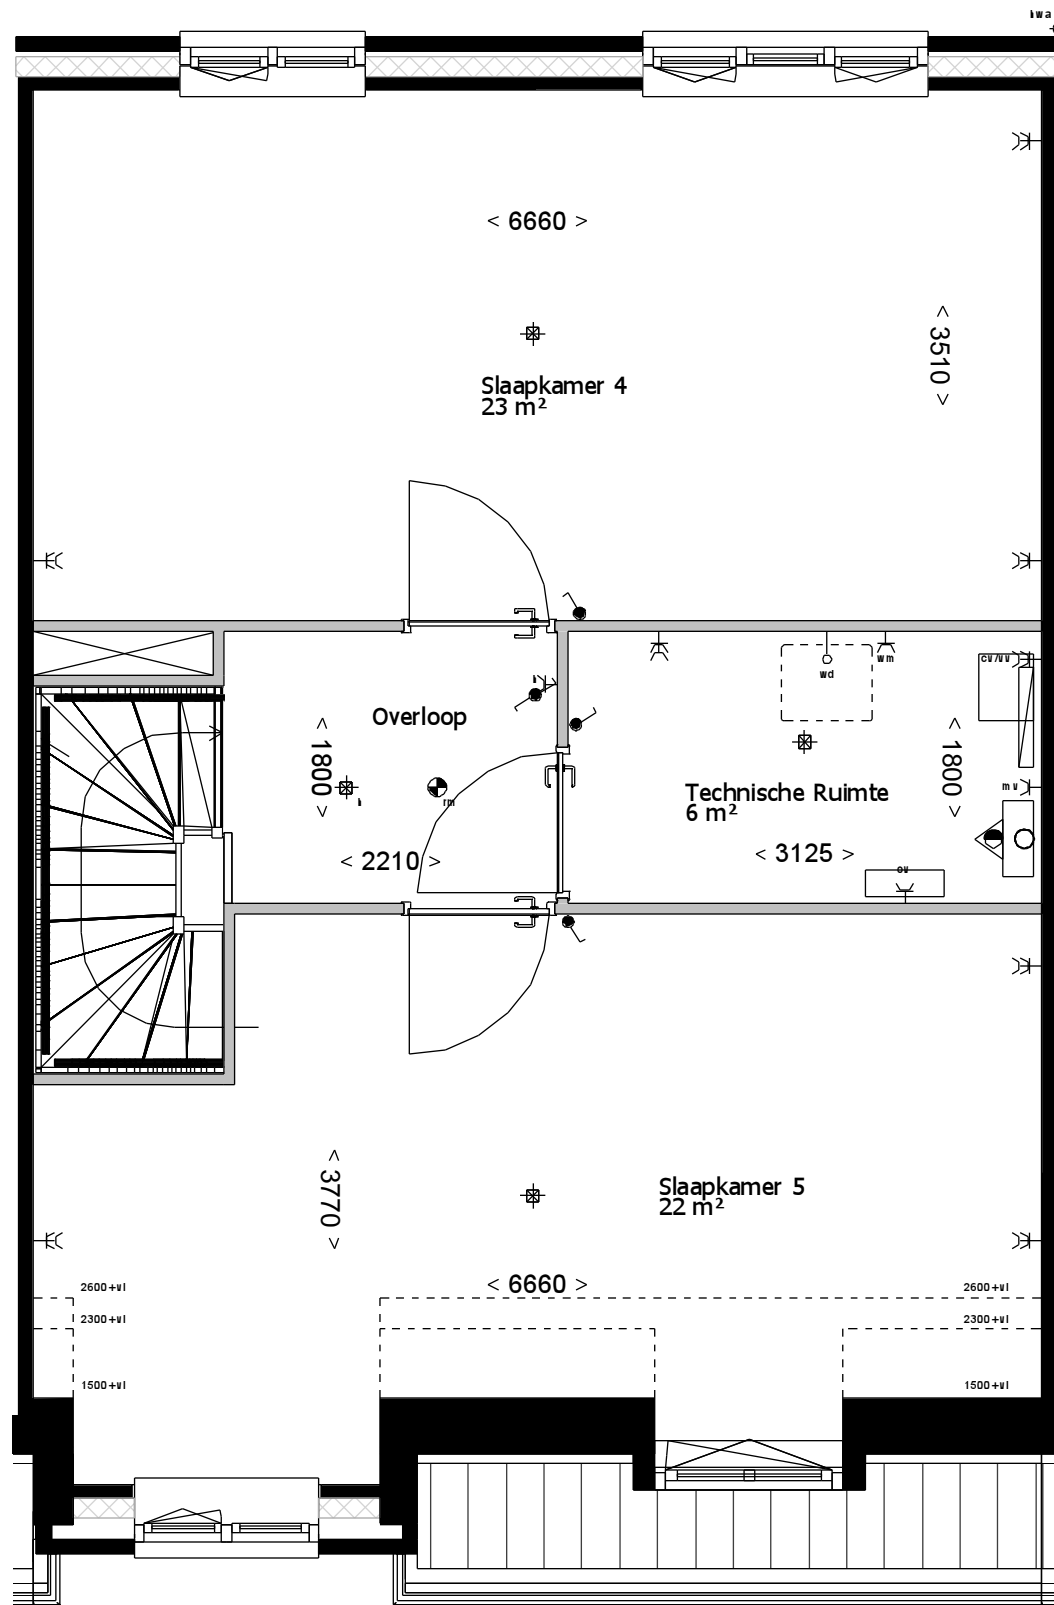

Type C7esp

Begane grond

Bouwnummer: 36

1e verdieping

Bouwnummer: 36

2e verdieping

Bouwnummer: 36