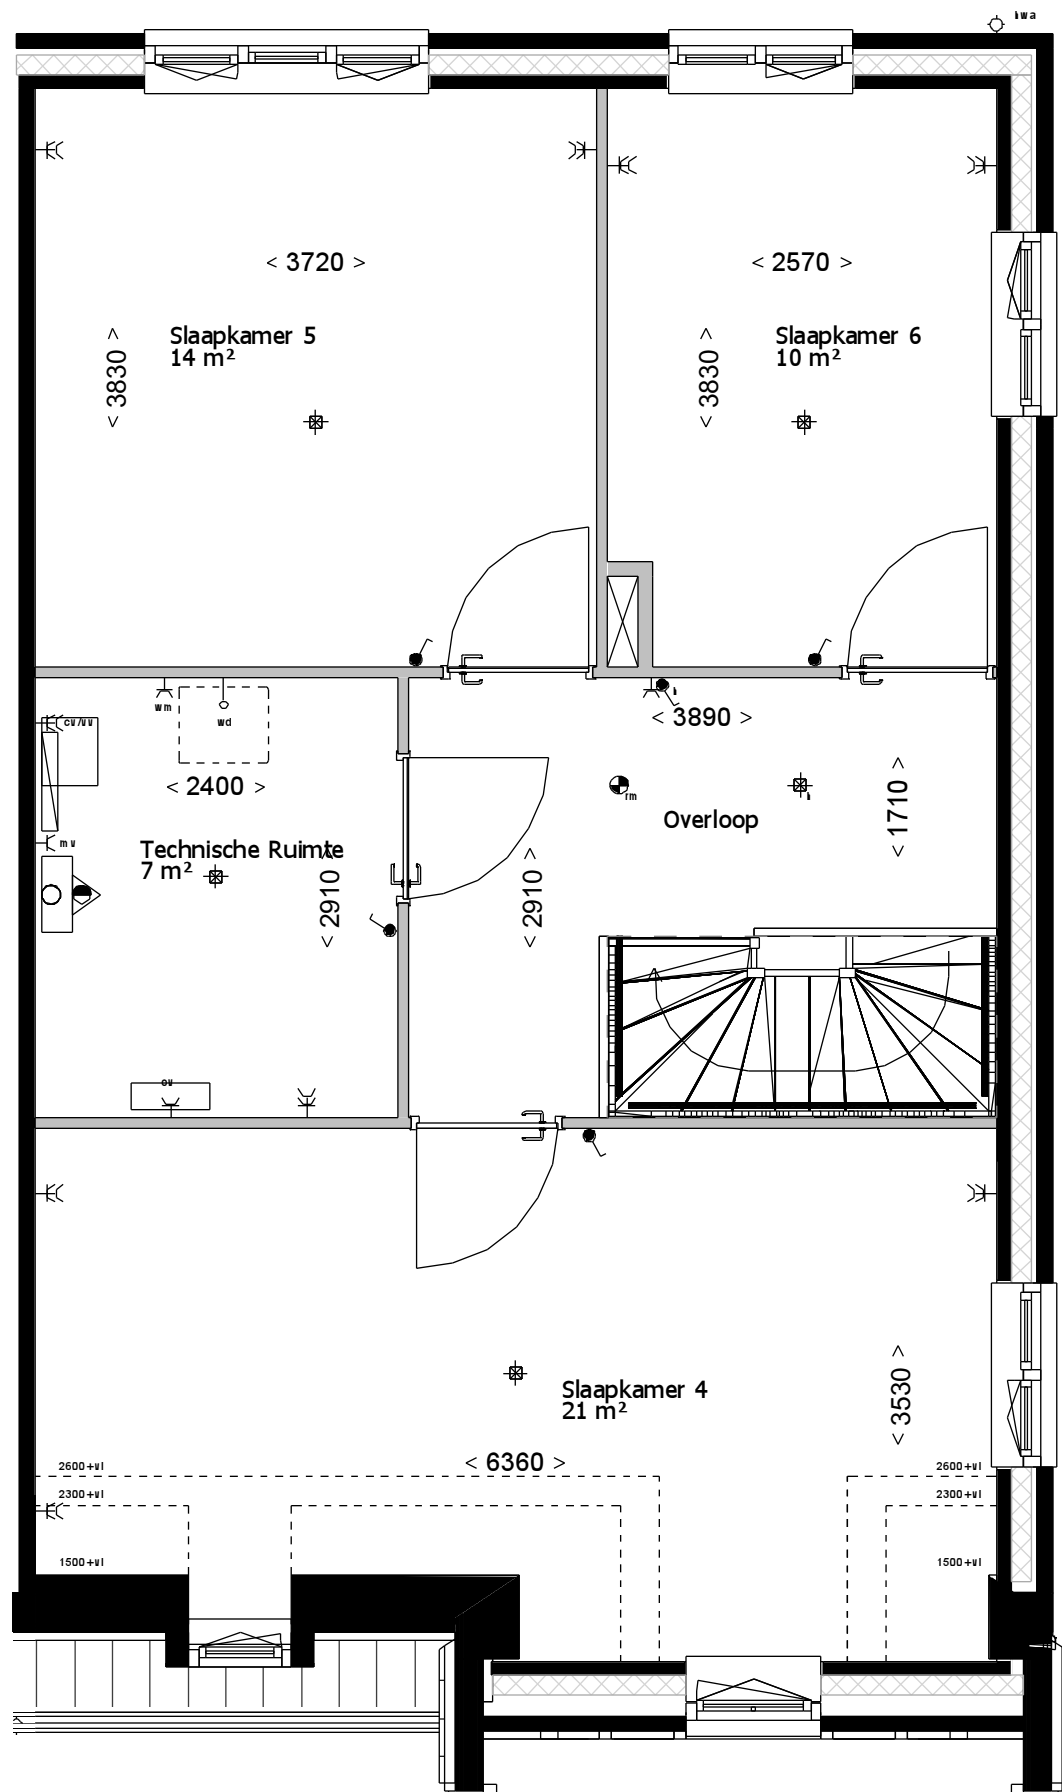

formaat **A3**  
schaal **1 : 50**

gemaakt **17-06-16** **AWK**  
gewijzigd

teknr.  
**VT\_D1\_100**

versie.

1e verdieping

Bouwnummers: 40,42

2e verdieping

Bouwnummers: 40,42