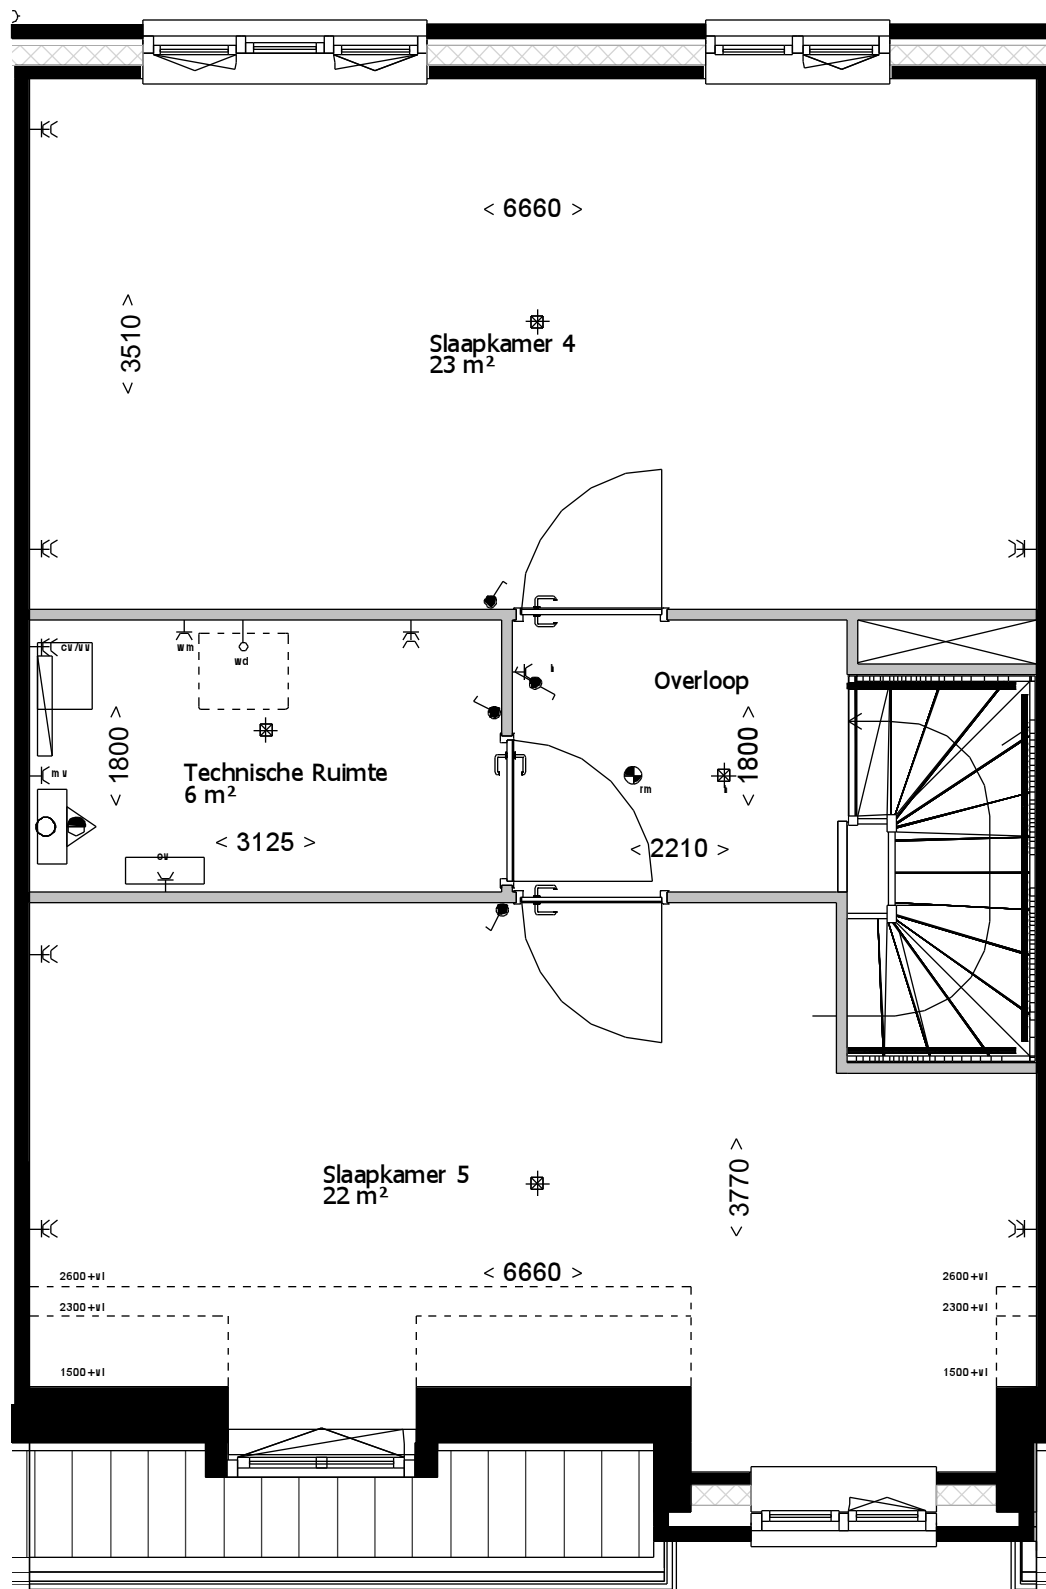

2e verdieping

Bouwnummer: 14