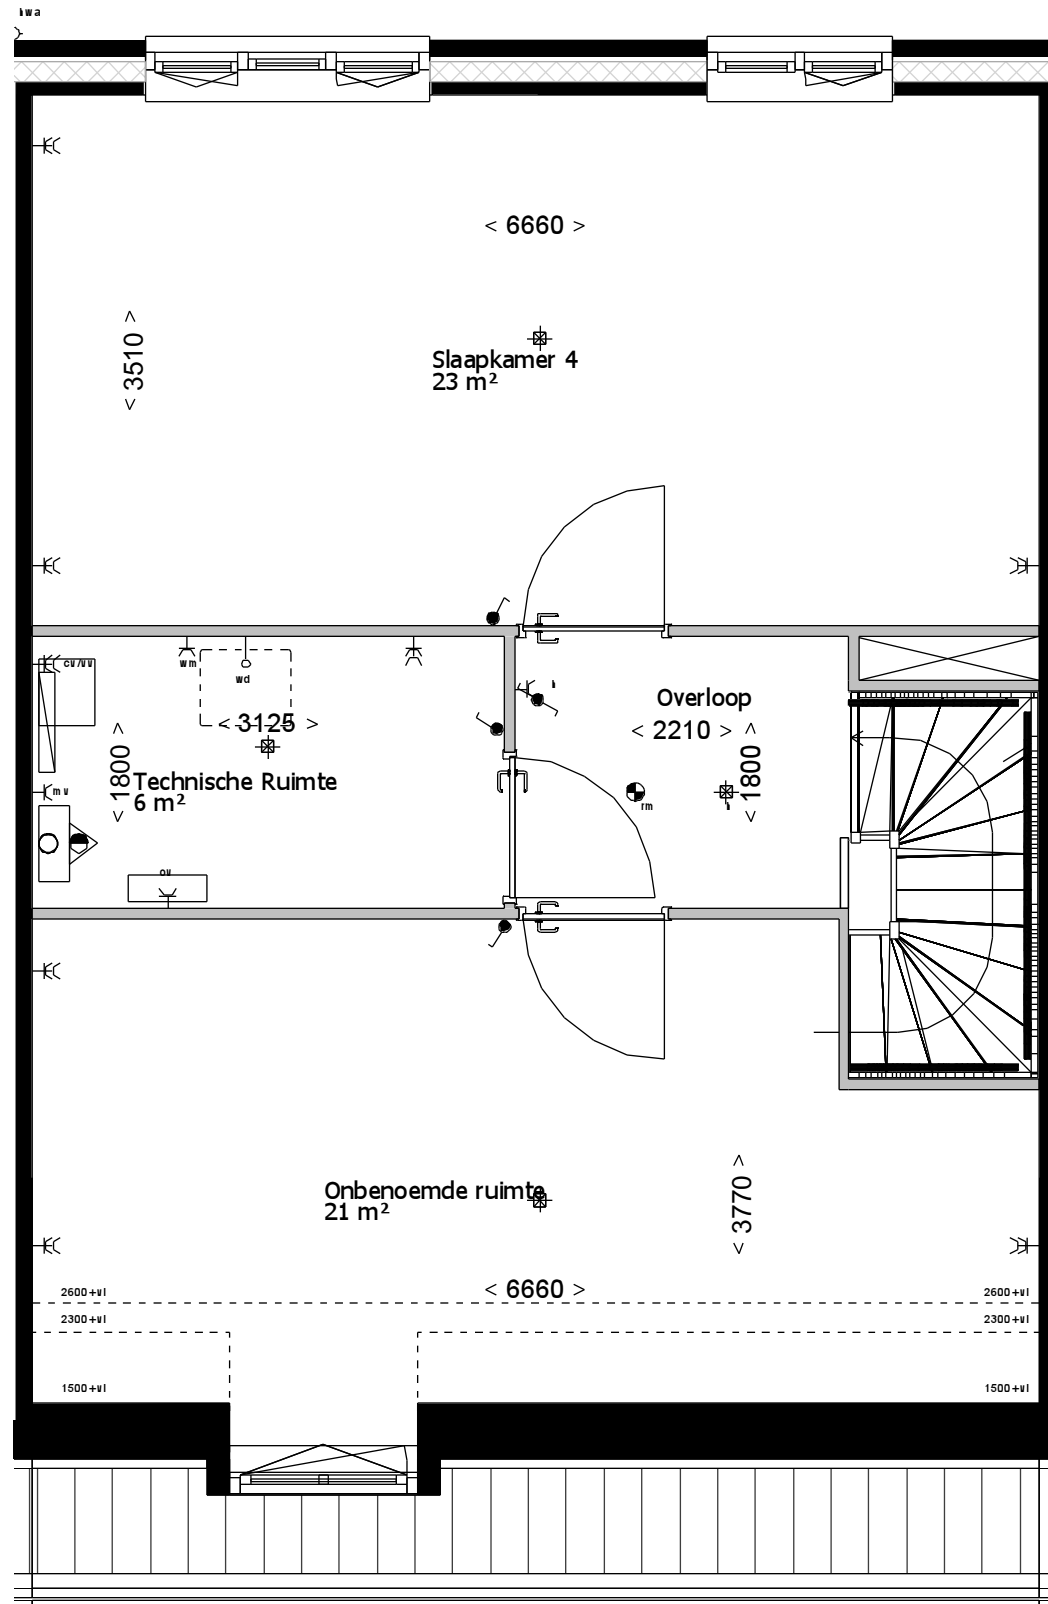

2e verdieping

Bouwnummer: 13