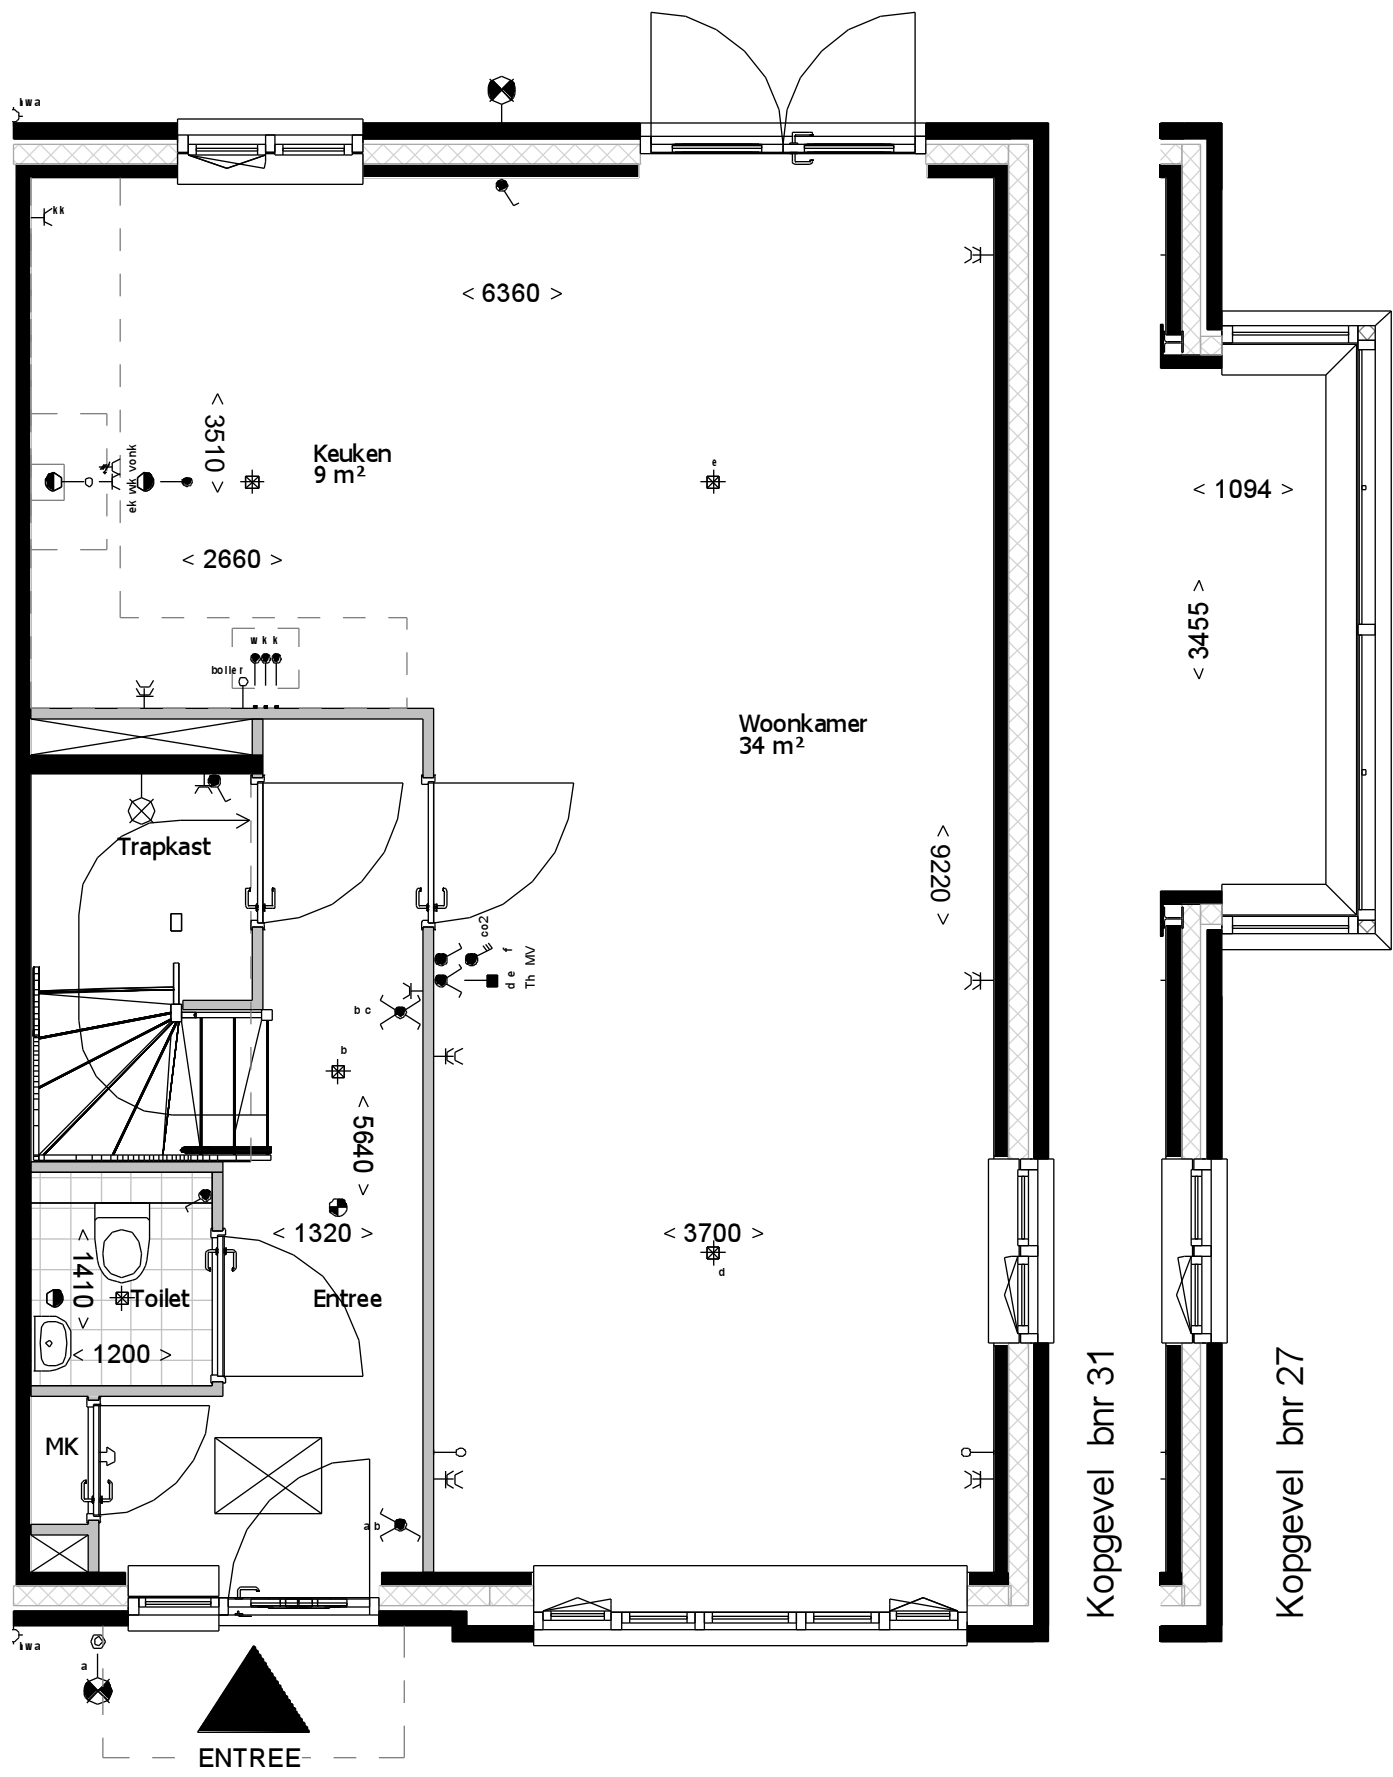

Type B1k_sp

Begane grond

Bouwnummers: 27,31