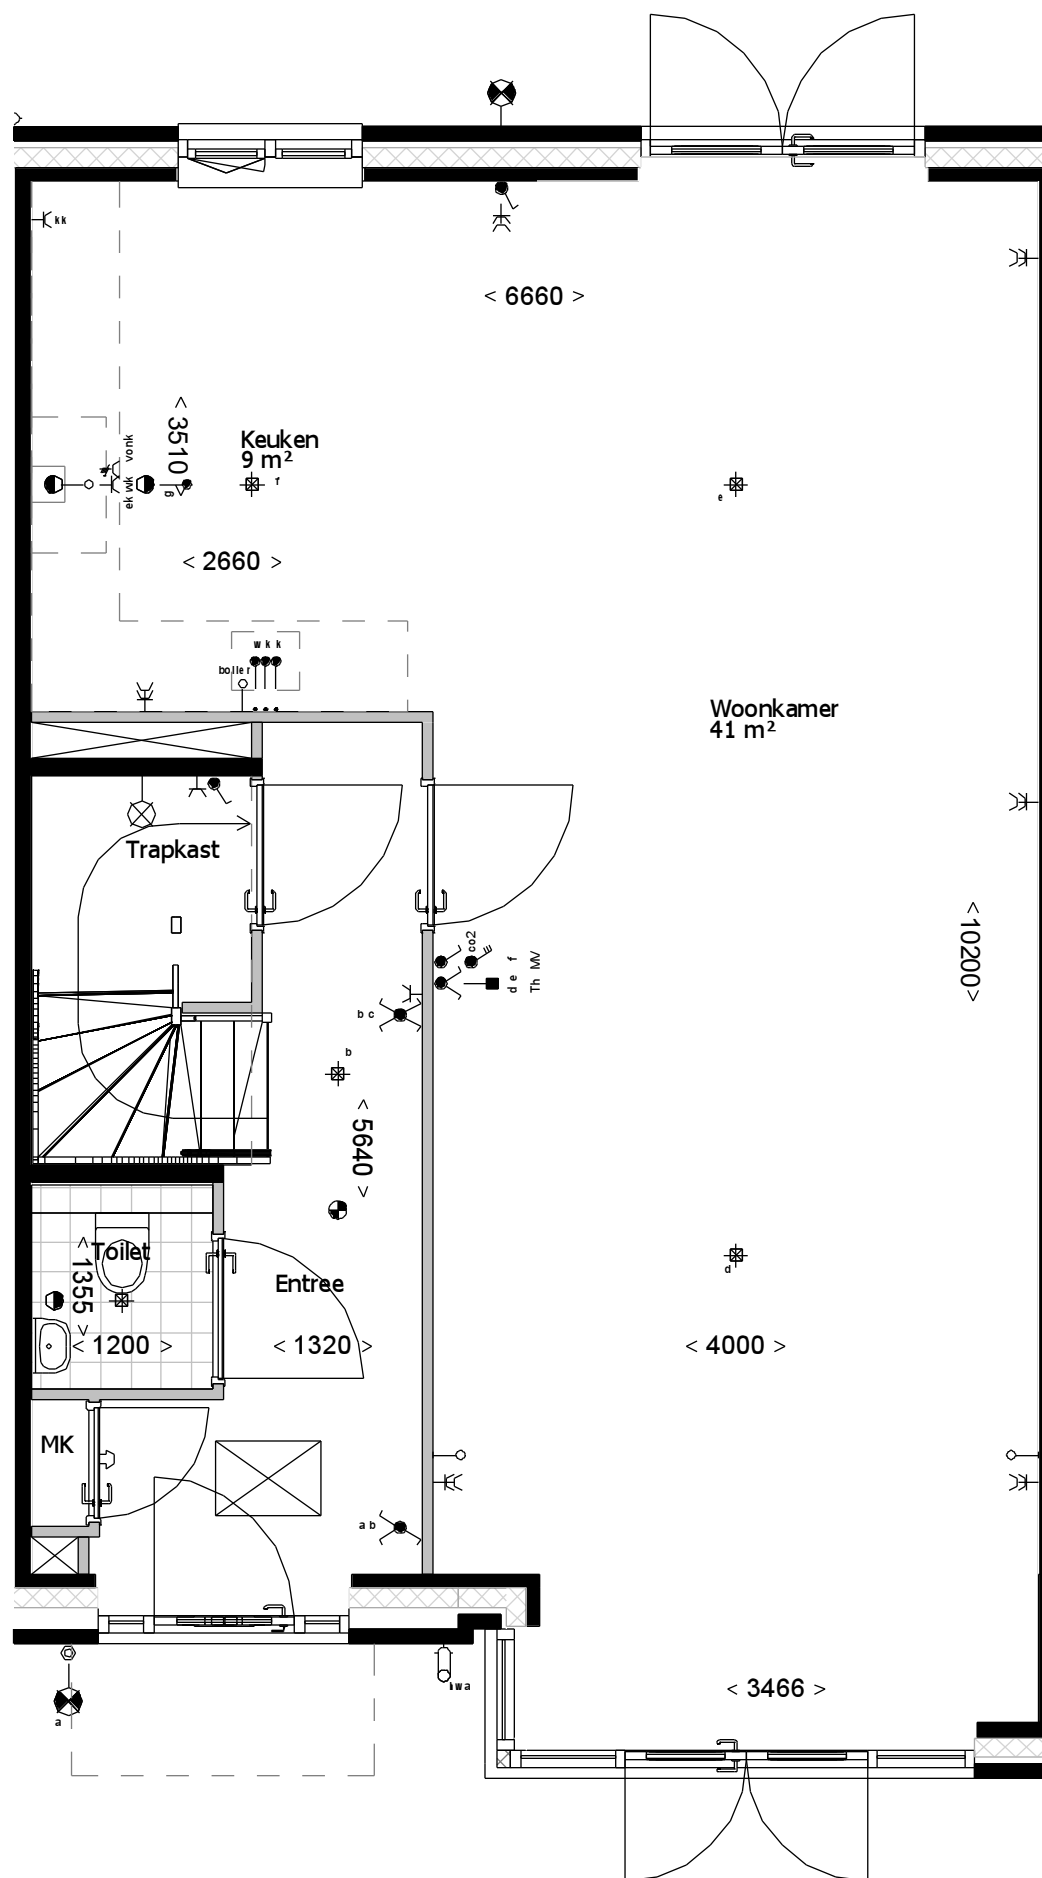

Type C5speg

Begane grond

Bouwnummer: 15