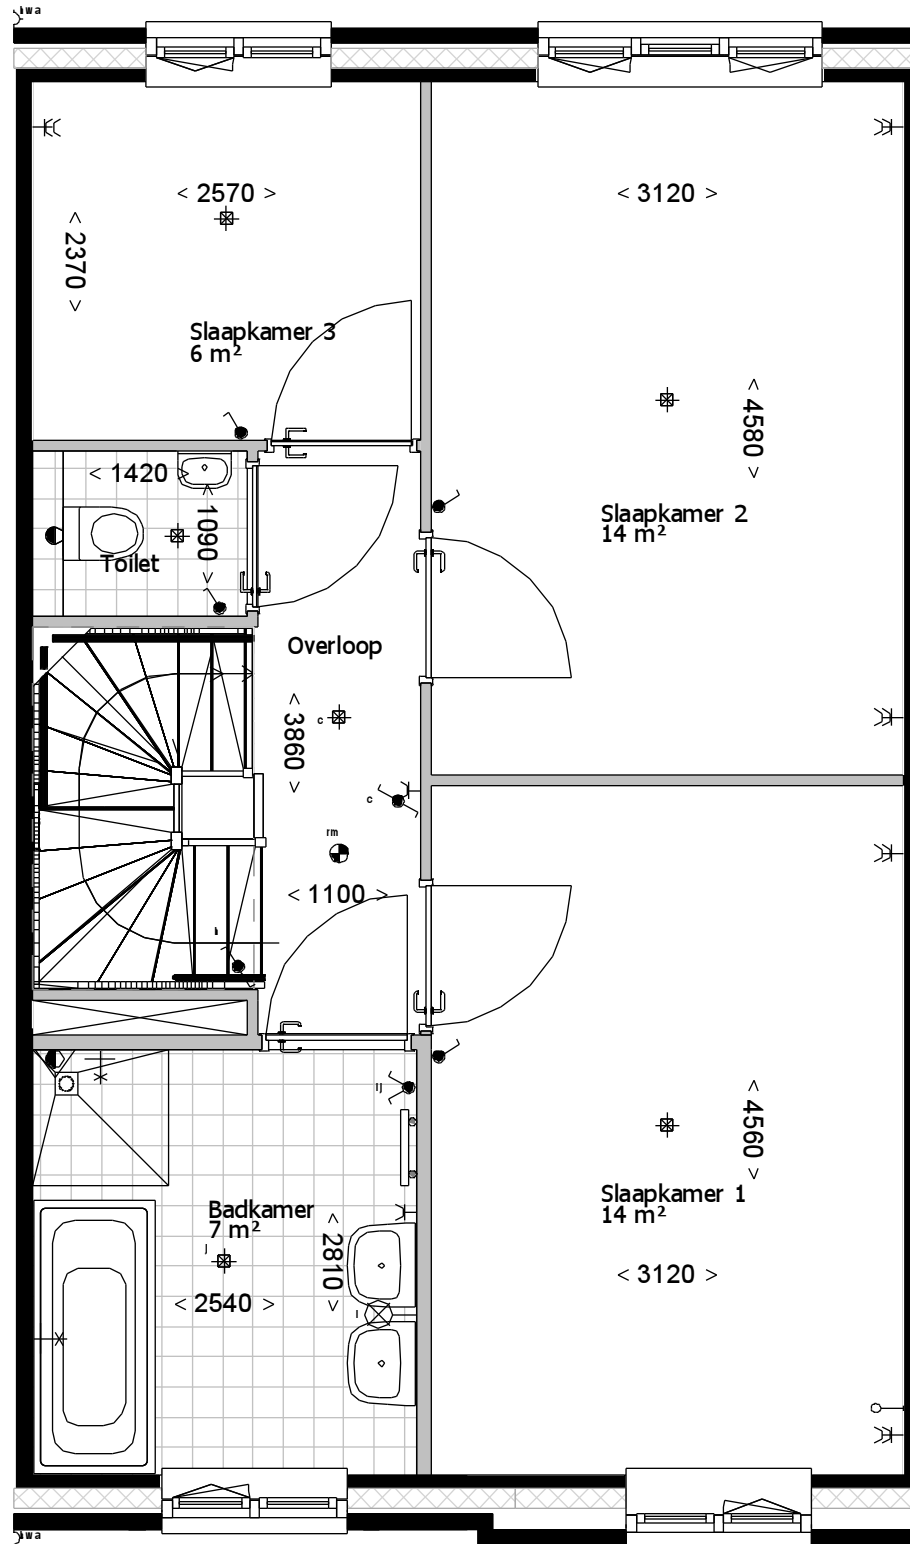

formaat **A3**  
schaal **1:50**

gemaakt **17-06-16** **AWK**  
gewijzigd

teknr.  
**VT\_A1sp\_100**

versie.

Kopgevel bnr 19

1e verdieping

Bouwnummers: 5,19,21

2e verdieping