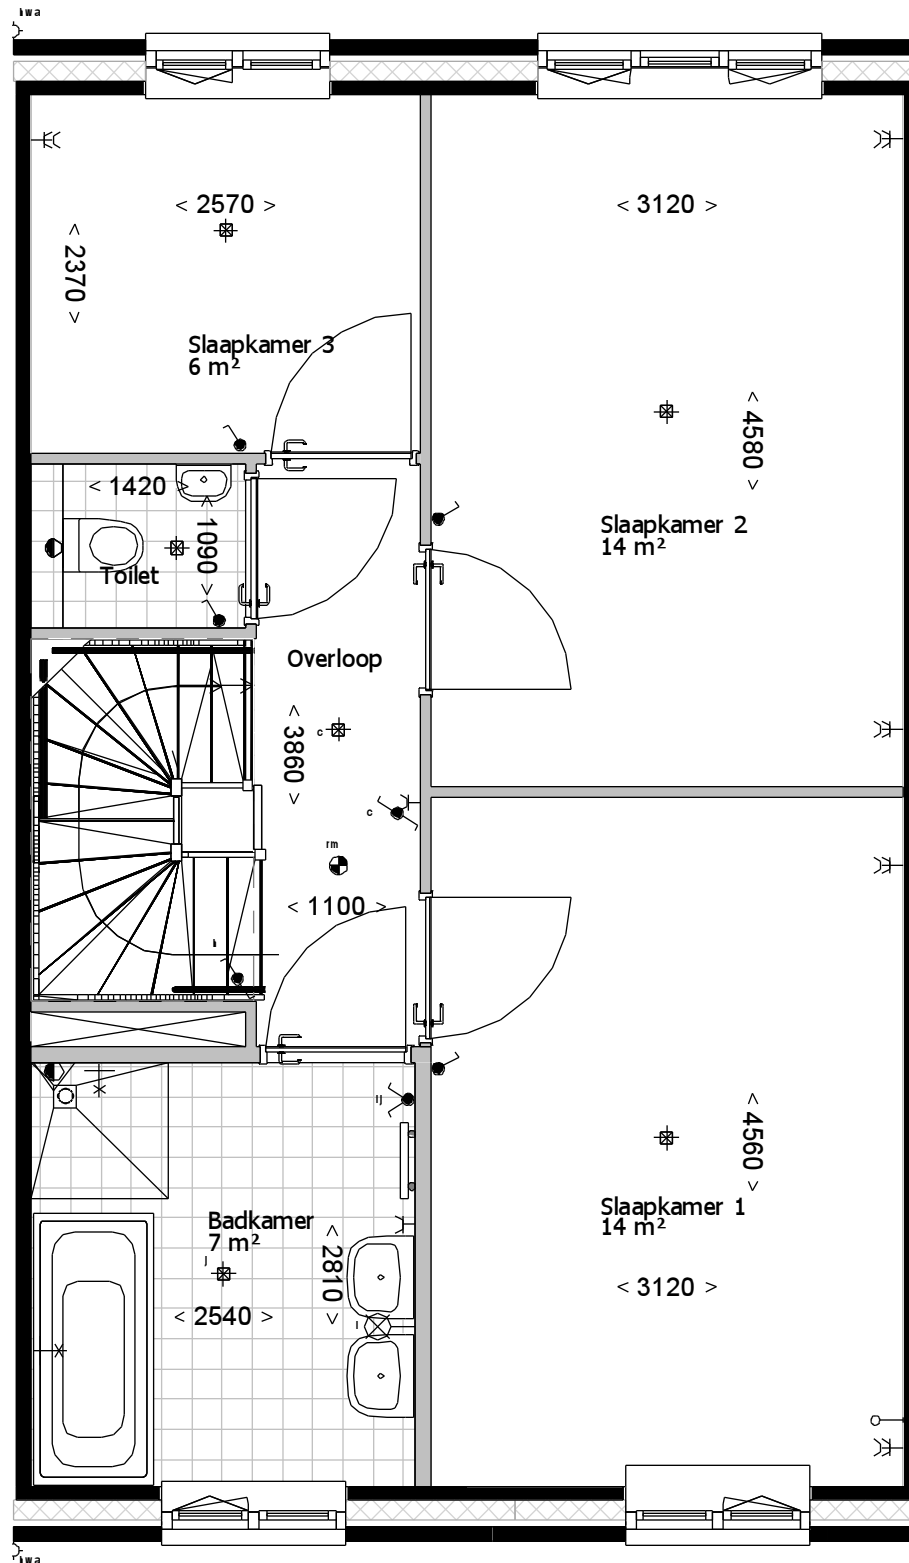

Type A2sp

Begane grond

Bouwnummer(s): 20

1e verdieping

Bouwnummer(s): 20

2e verdieping

Bouwnummer(s): 20

Voorgevel