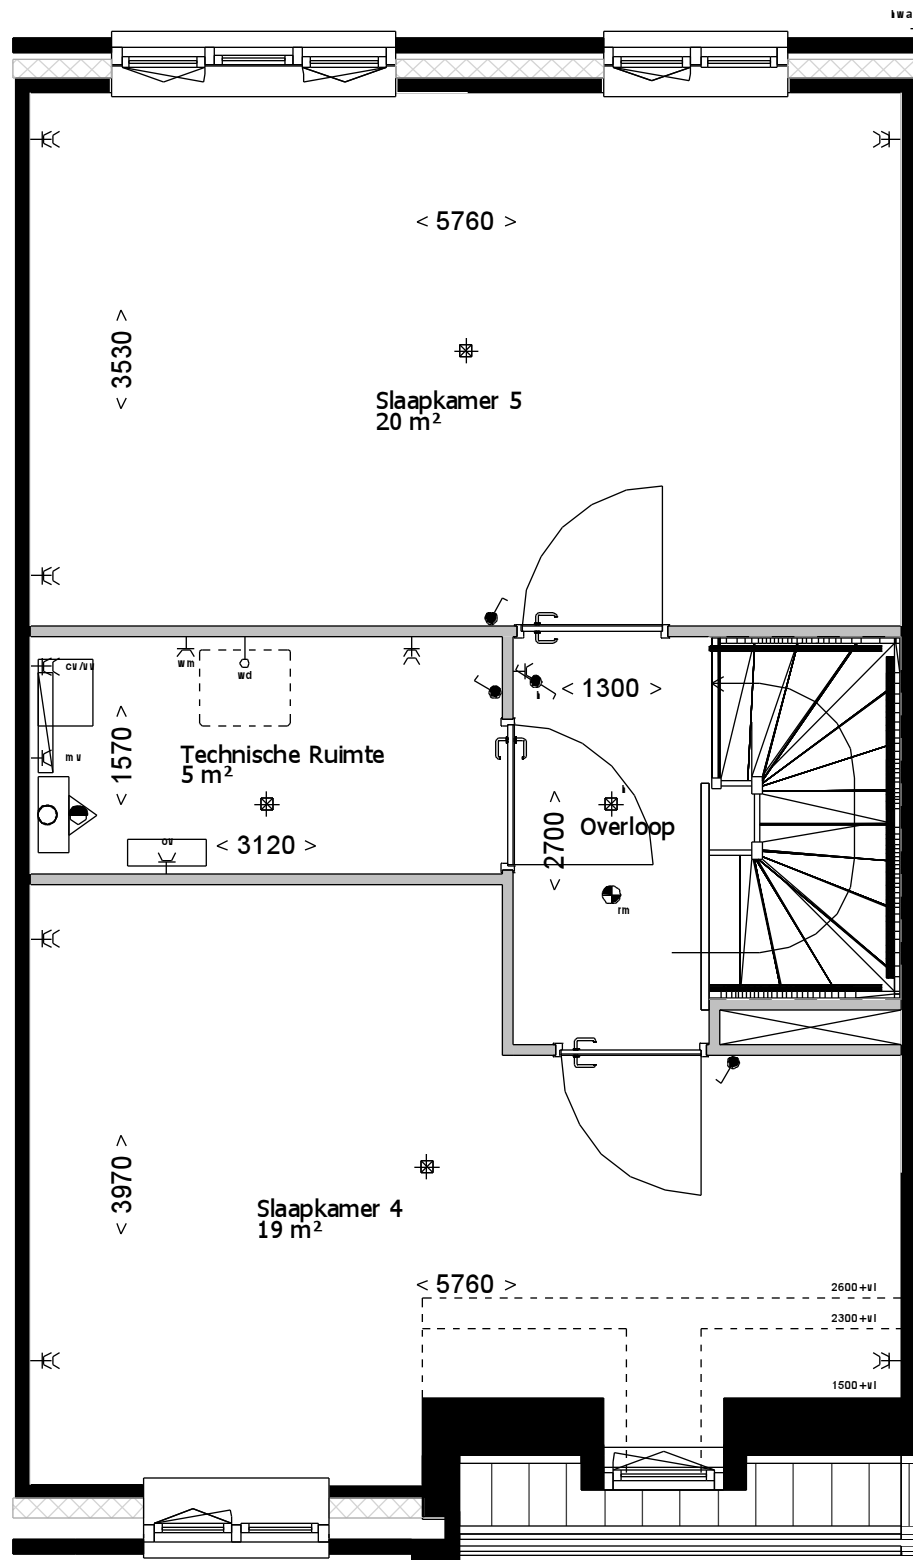

2e verdieping

Bouwnummers: 2