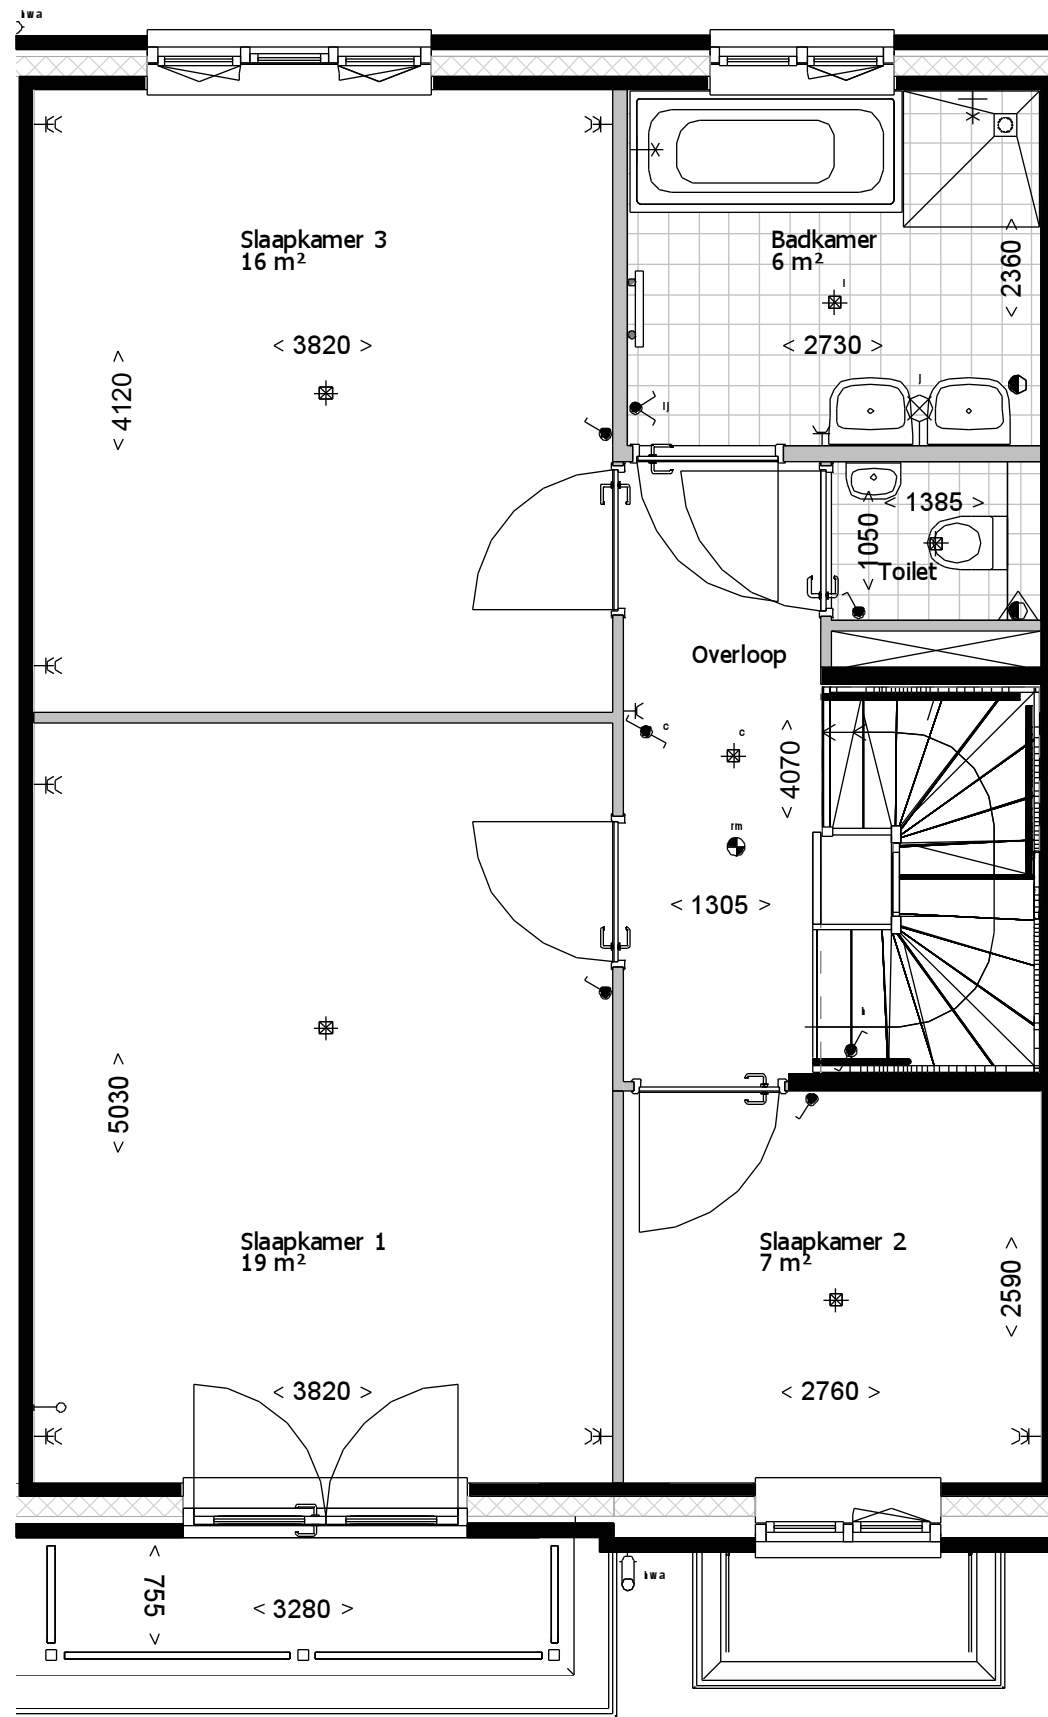

1e verdieping

Bouwnummer: 35