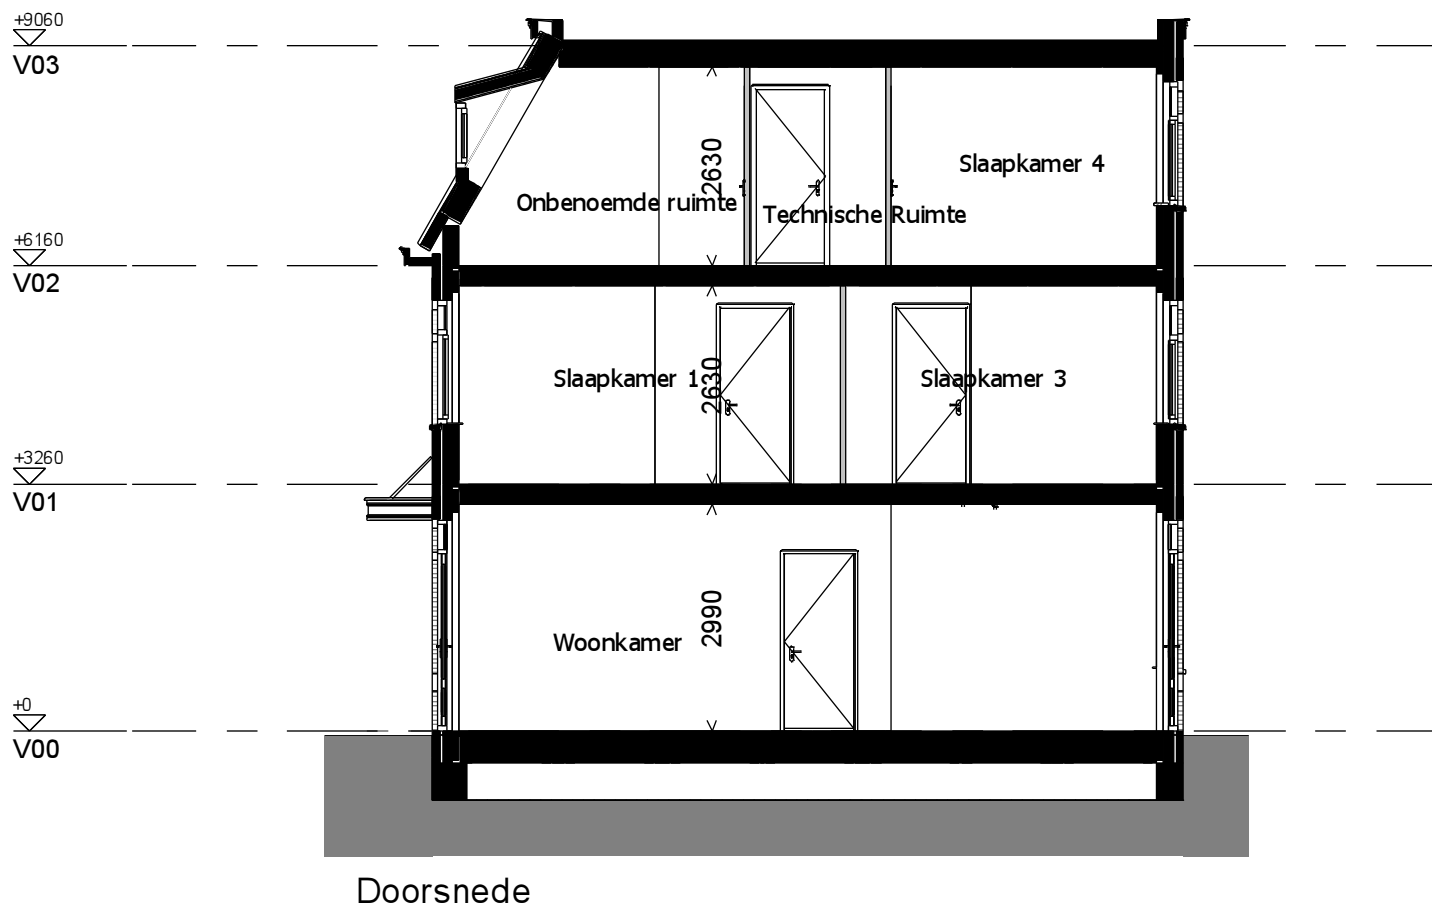

Type C1sp

Begane grond

Bouwnummer: 16

1e verdieping

Bouwnummer: 16

2e verdieping

Bouwnummer: 16