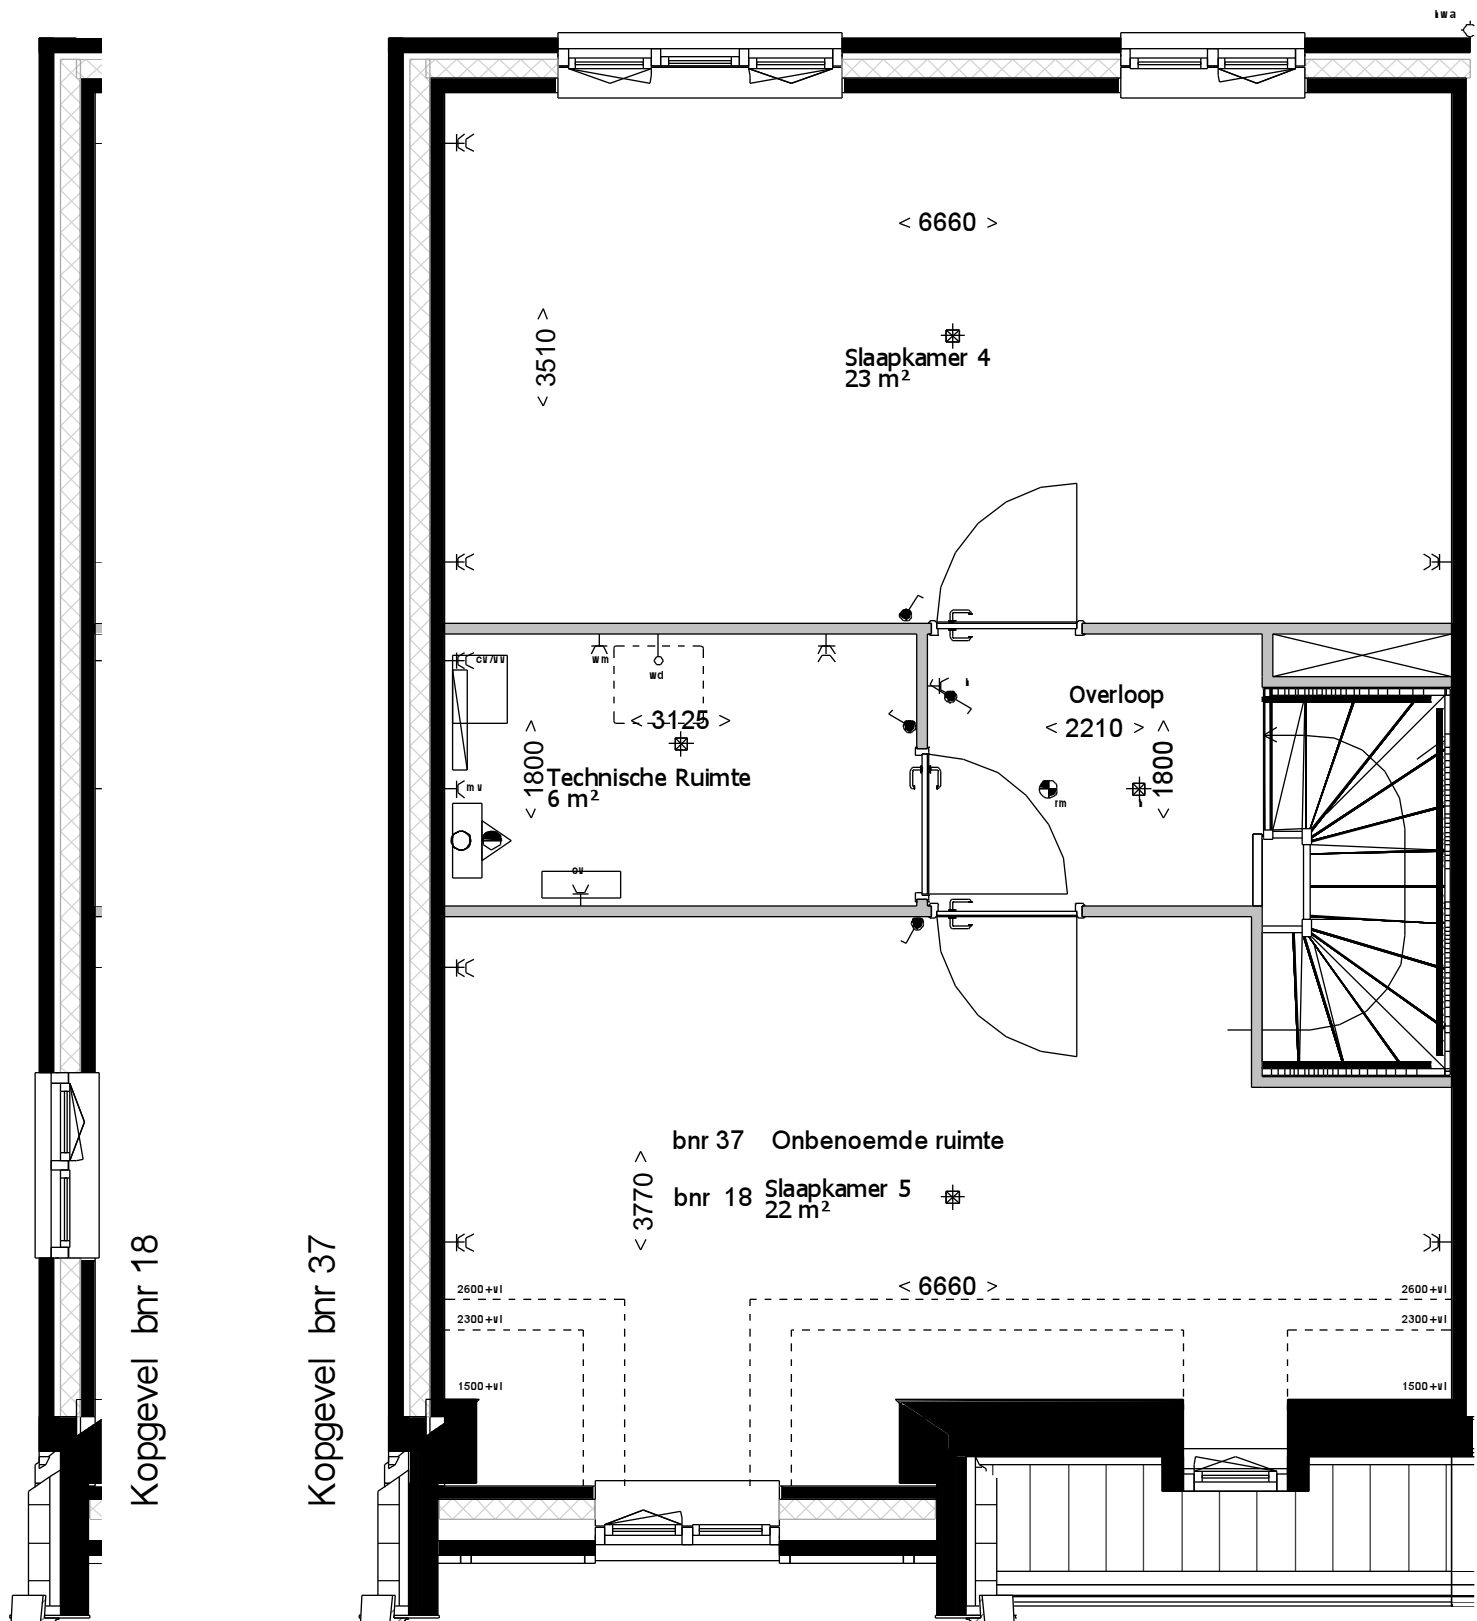

fase/bouwdeel

formaat **A3**  
schaal **1:50**

gemaakt **17-06-16** **AWK**  
gewijzigd

teknr.  
**VT\_C3k\_100**

versie.

1e verdieping

Bouwnummers: 18,37

2e verdieping