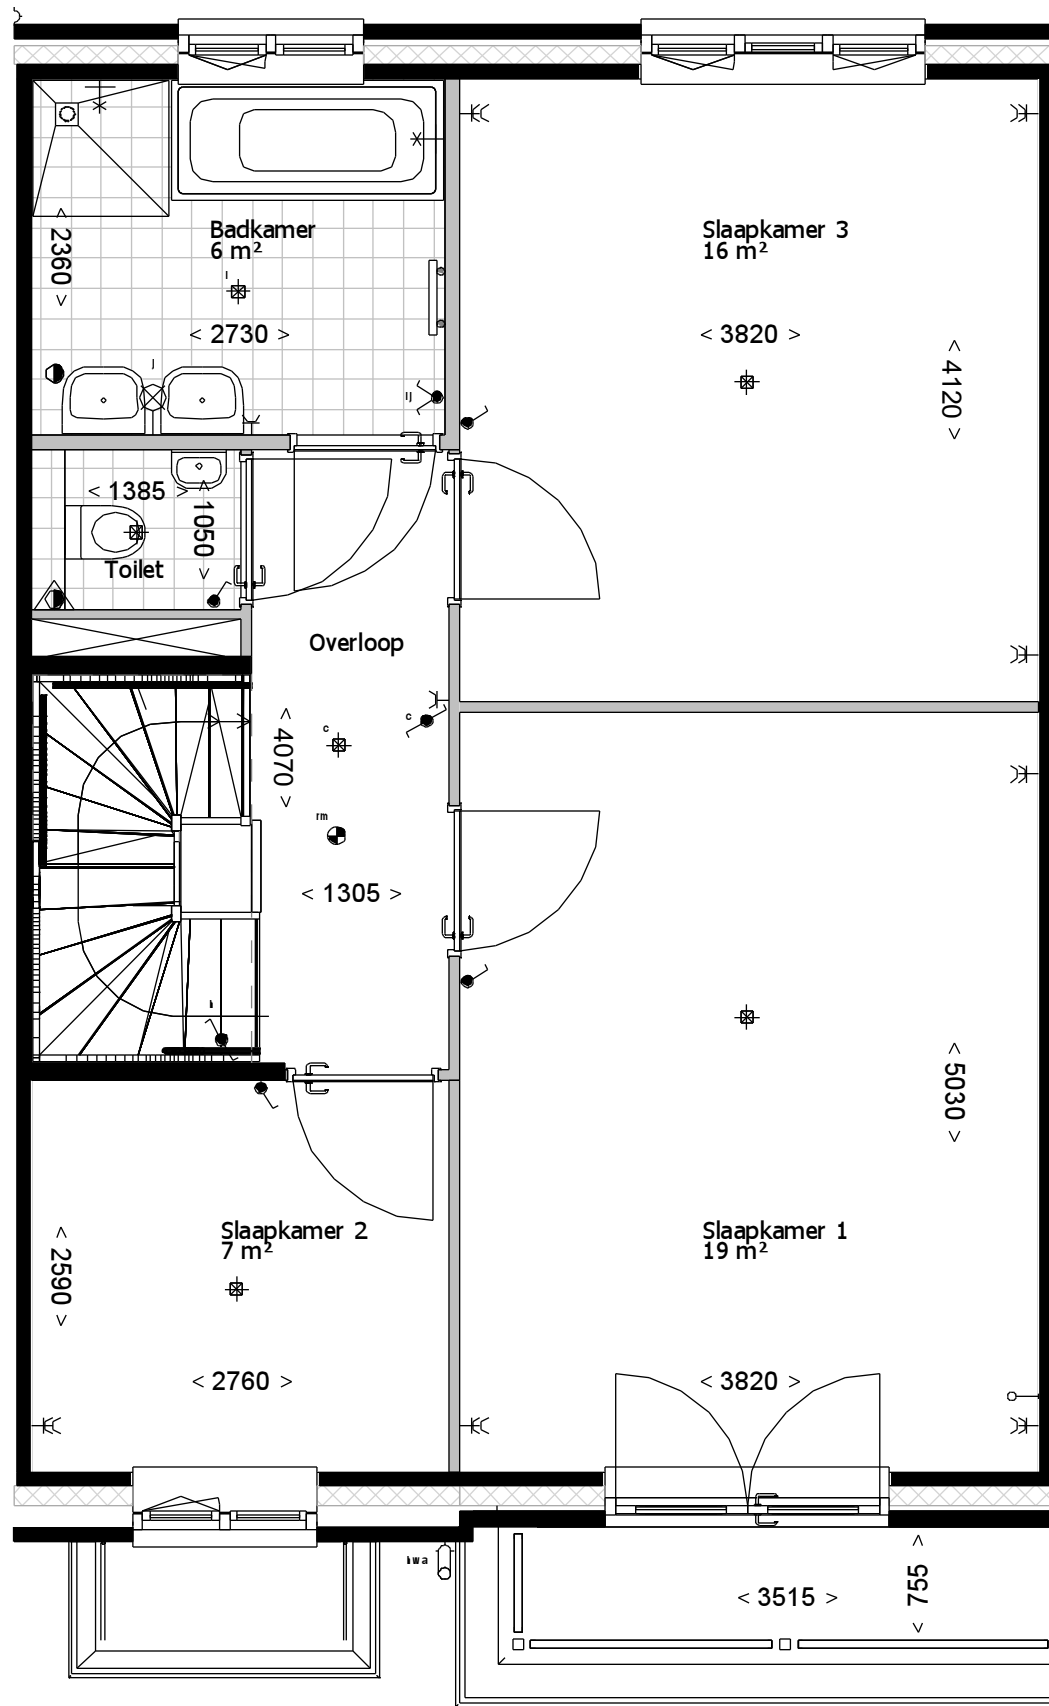

1e verdieping

Bouwnummer: 15