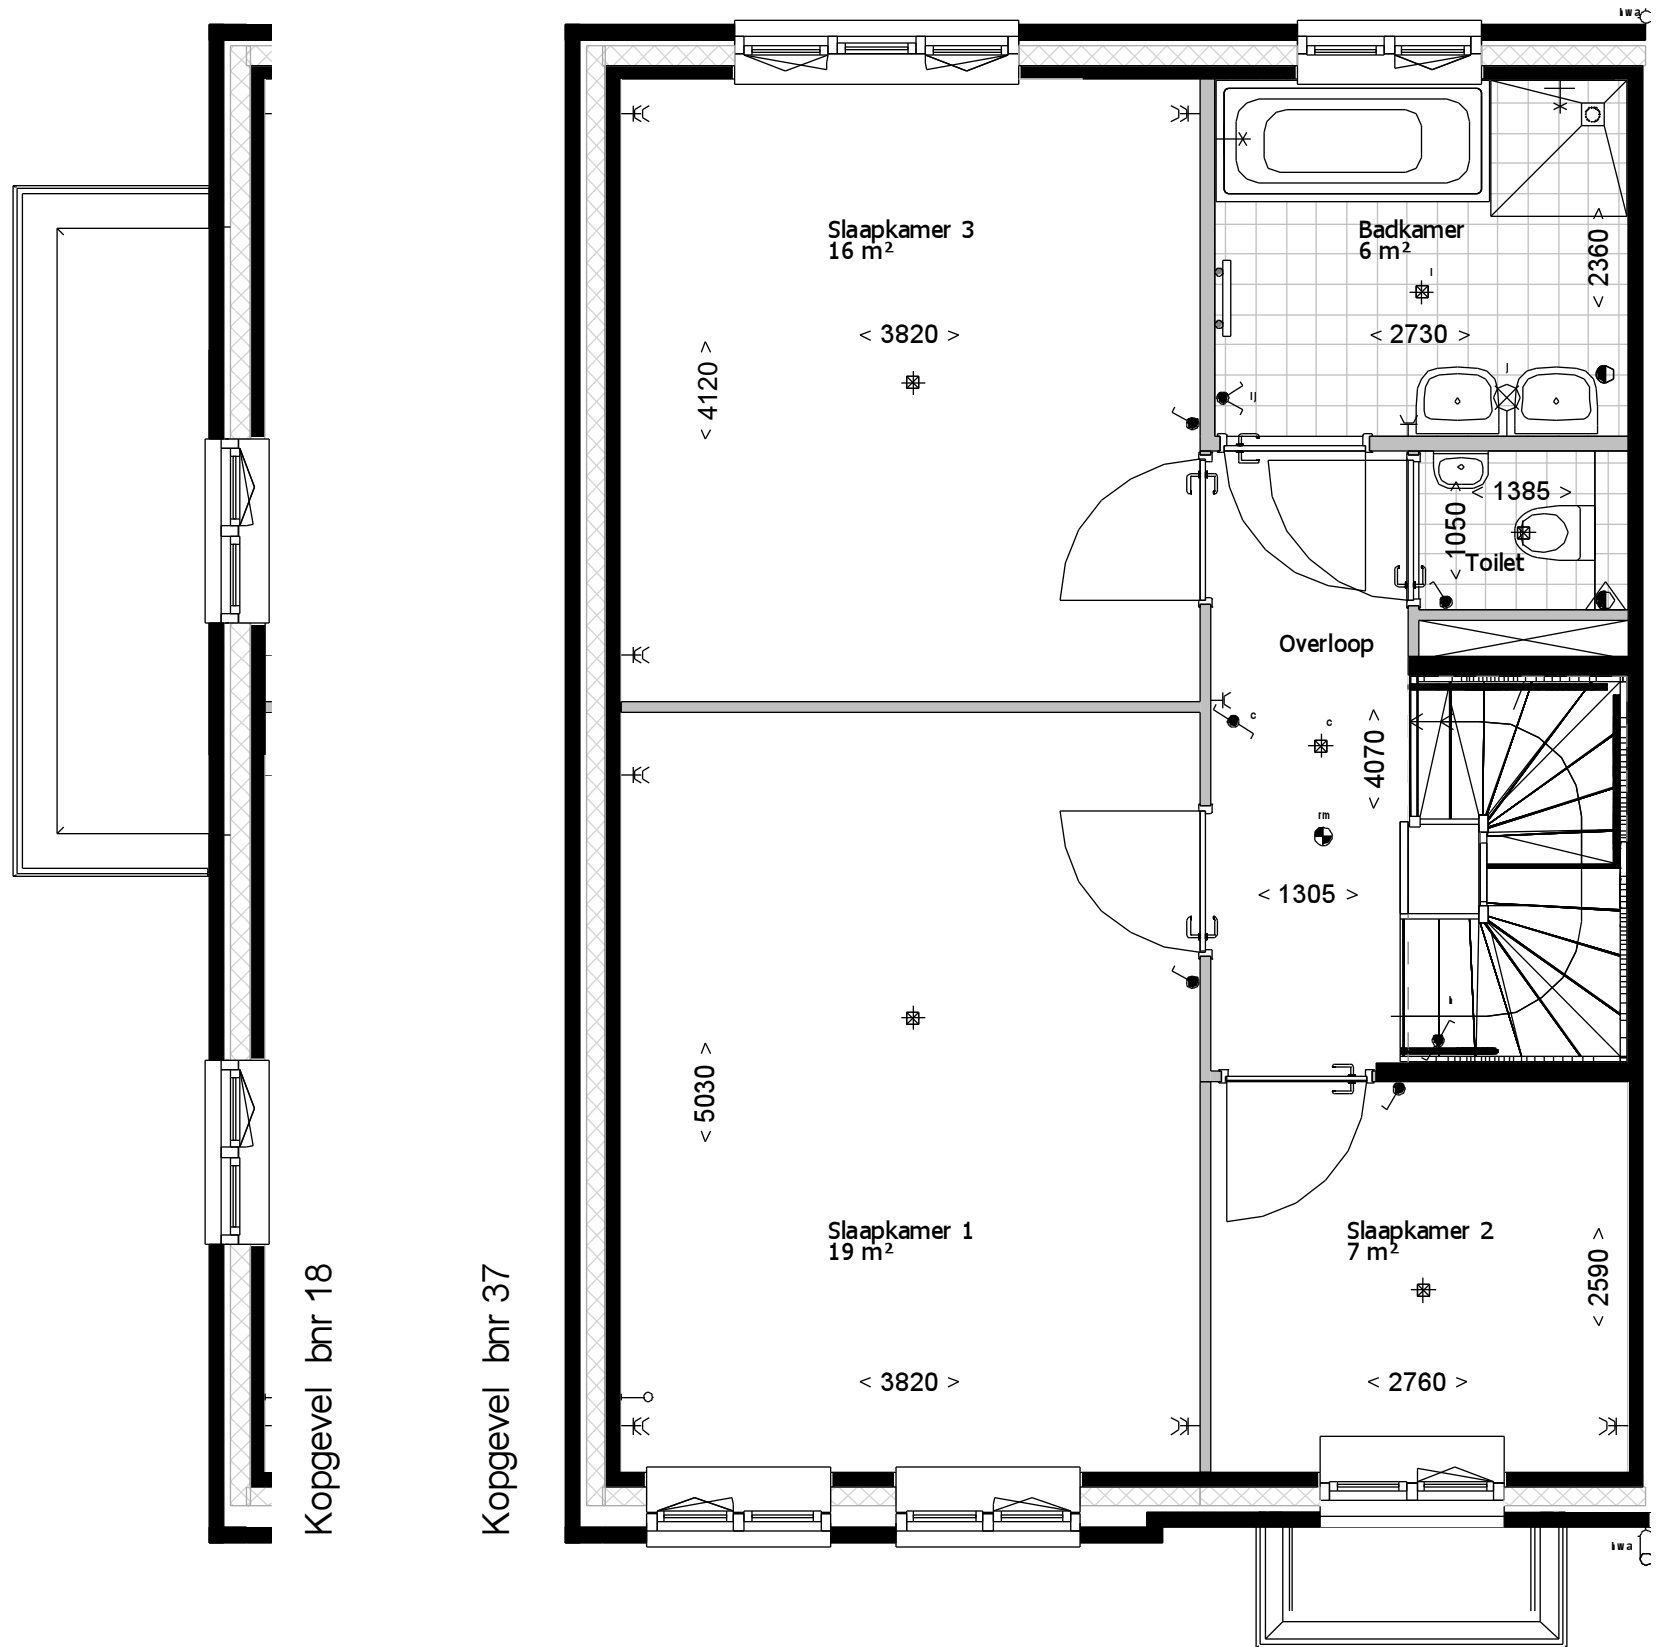

1e verdieping

Bouwnummers: 18,37