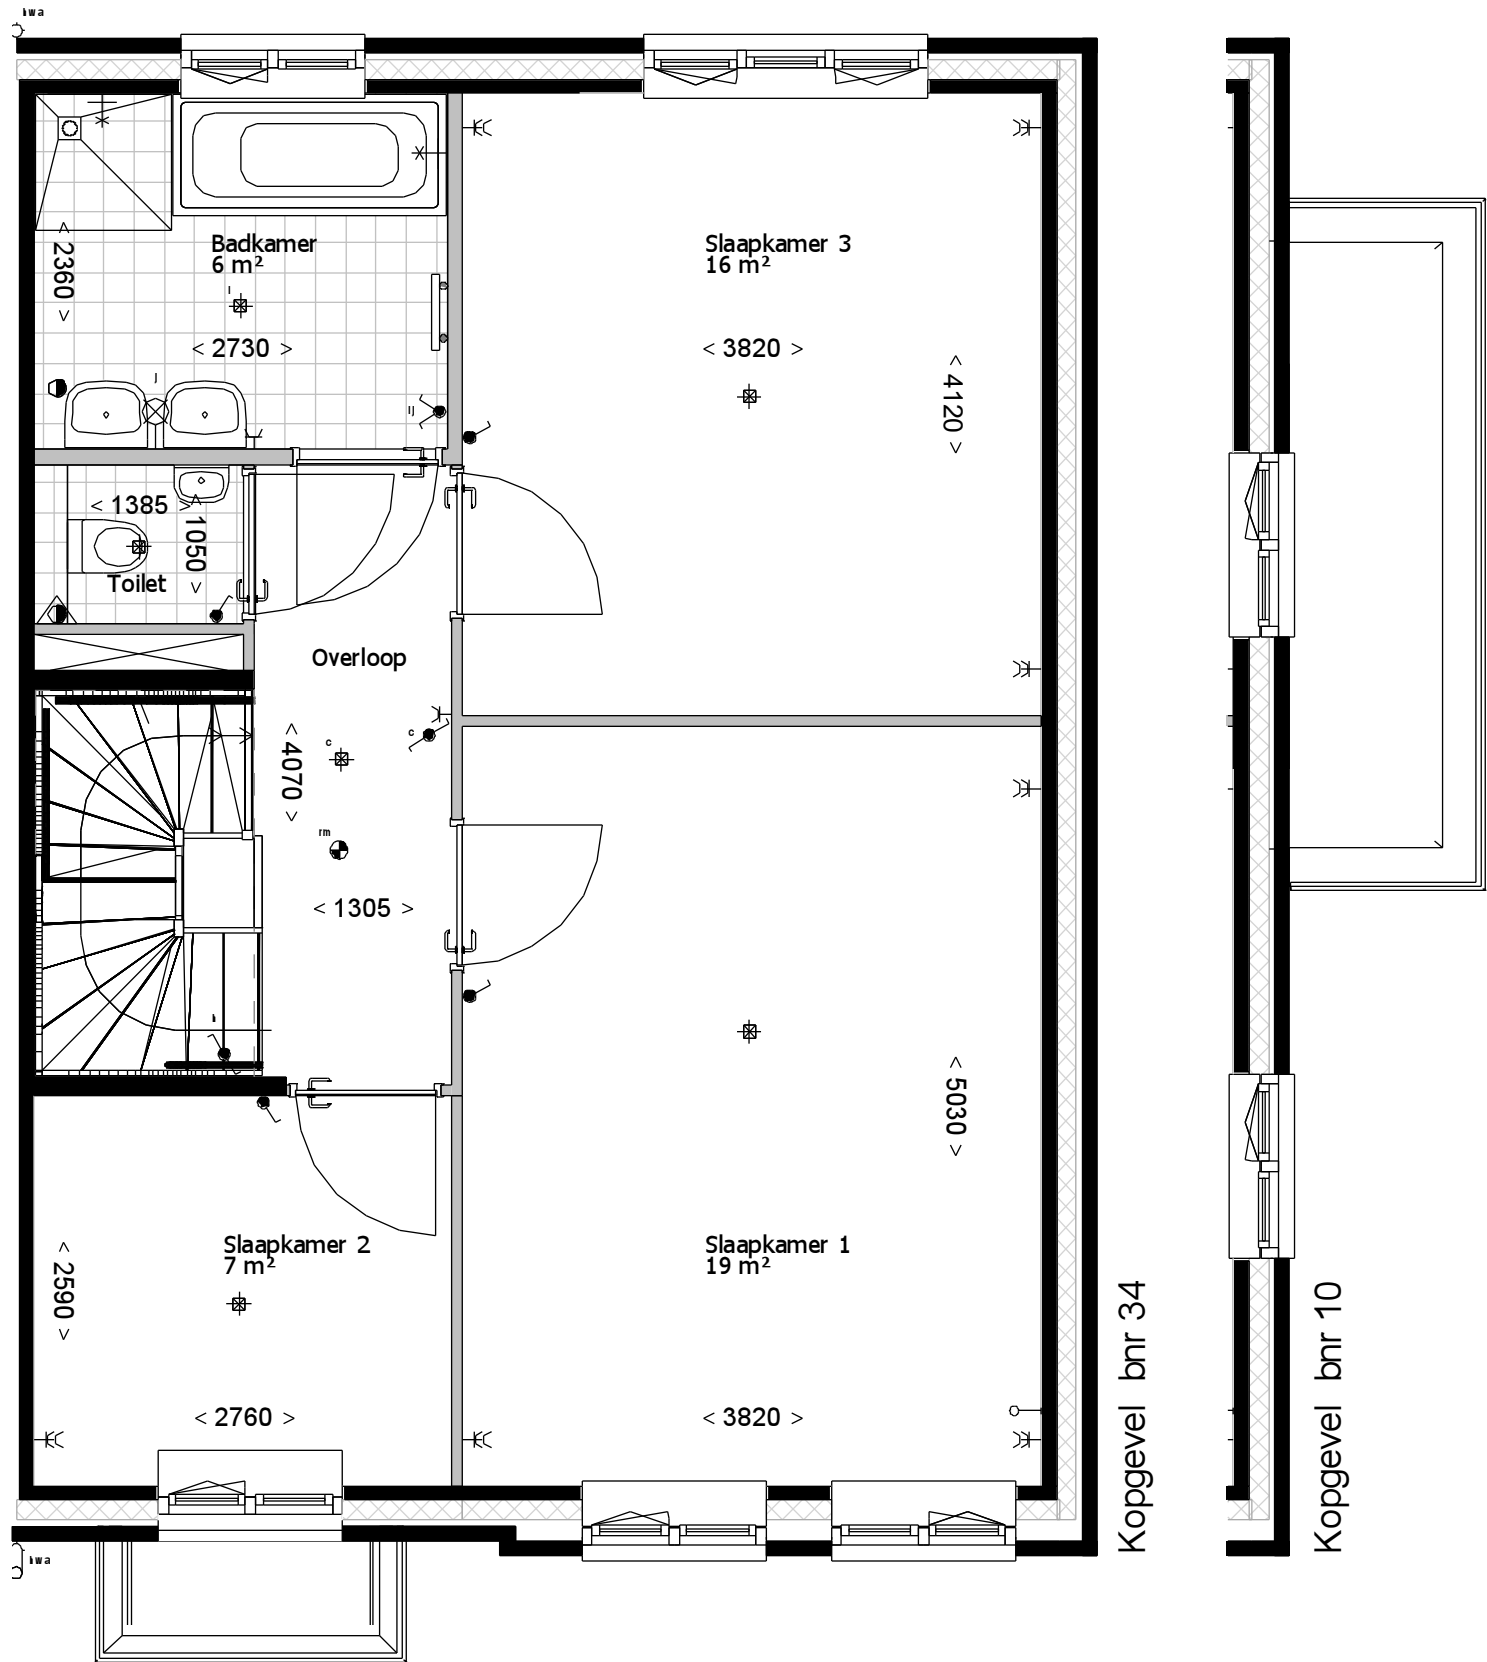

formaat **A3**  
schaal **1:50**

gemaakt **17-06-16** **AWK**  
gewijzigd

teknr.  
**VT\_C3ksp\_100**

versie.

1e verdieping

Bouwnummers: 10,34

2e verdieping

Bouwnummers: 10,34