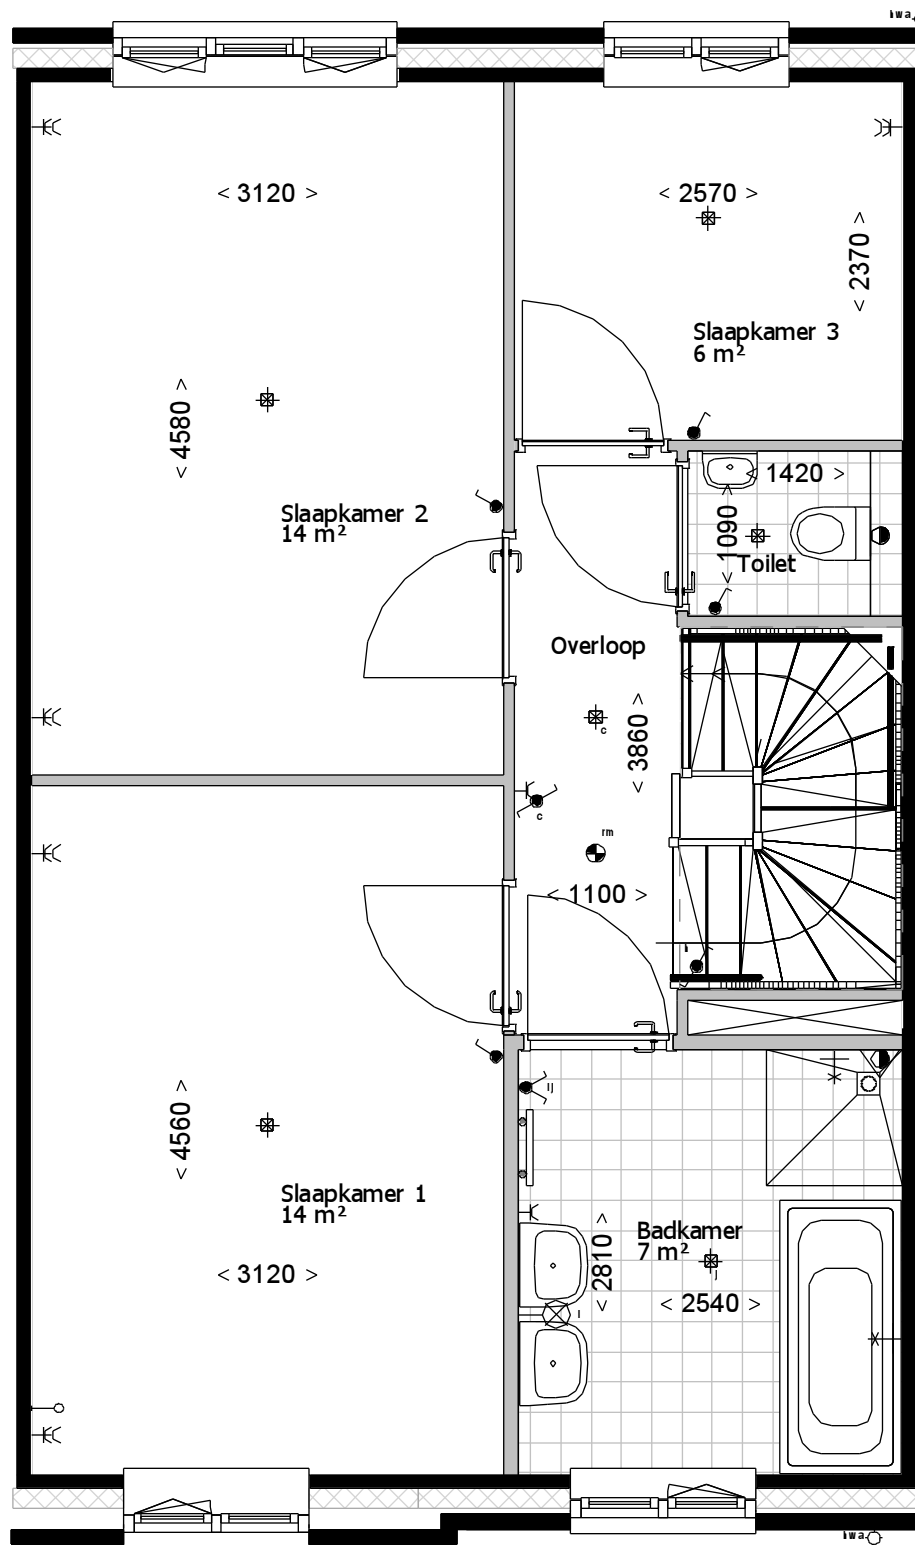

1e verdieping

Bouwnummers: 23,26

leefiD®
Bouwen aan idealen

project
43 Woningen Vroondaal, Veld 8A
onderdeel
1e verdieping Type A3
werknr. **020.222**

fase/bouwdeel

formaat **A3**
schaal **1 : 50**

teknr.
VT_A3_101

gemaakt **17-06-16** **AWK**
gewijzigd

versie.