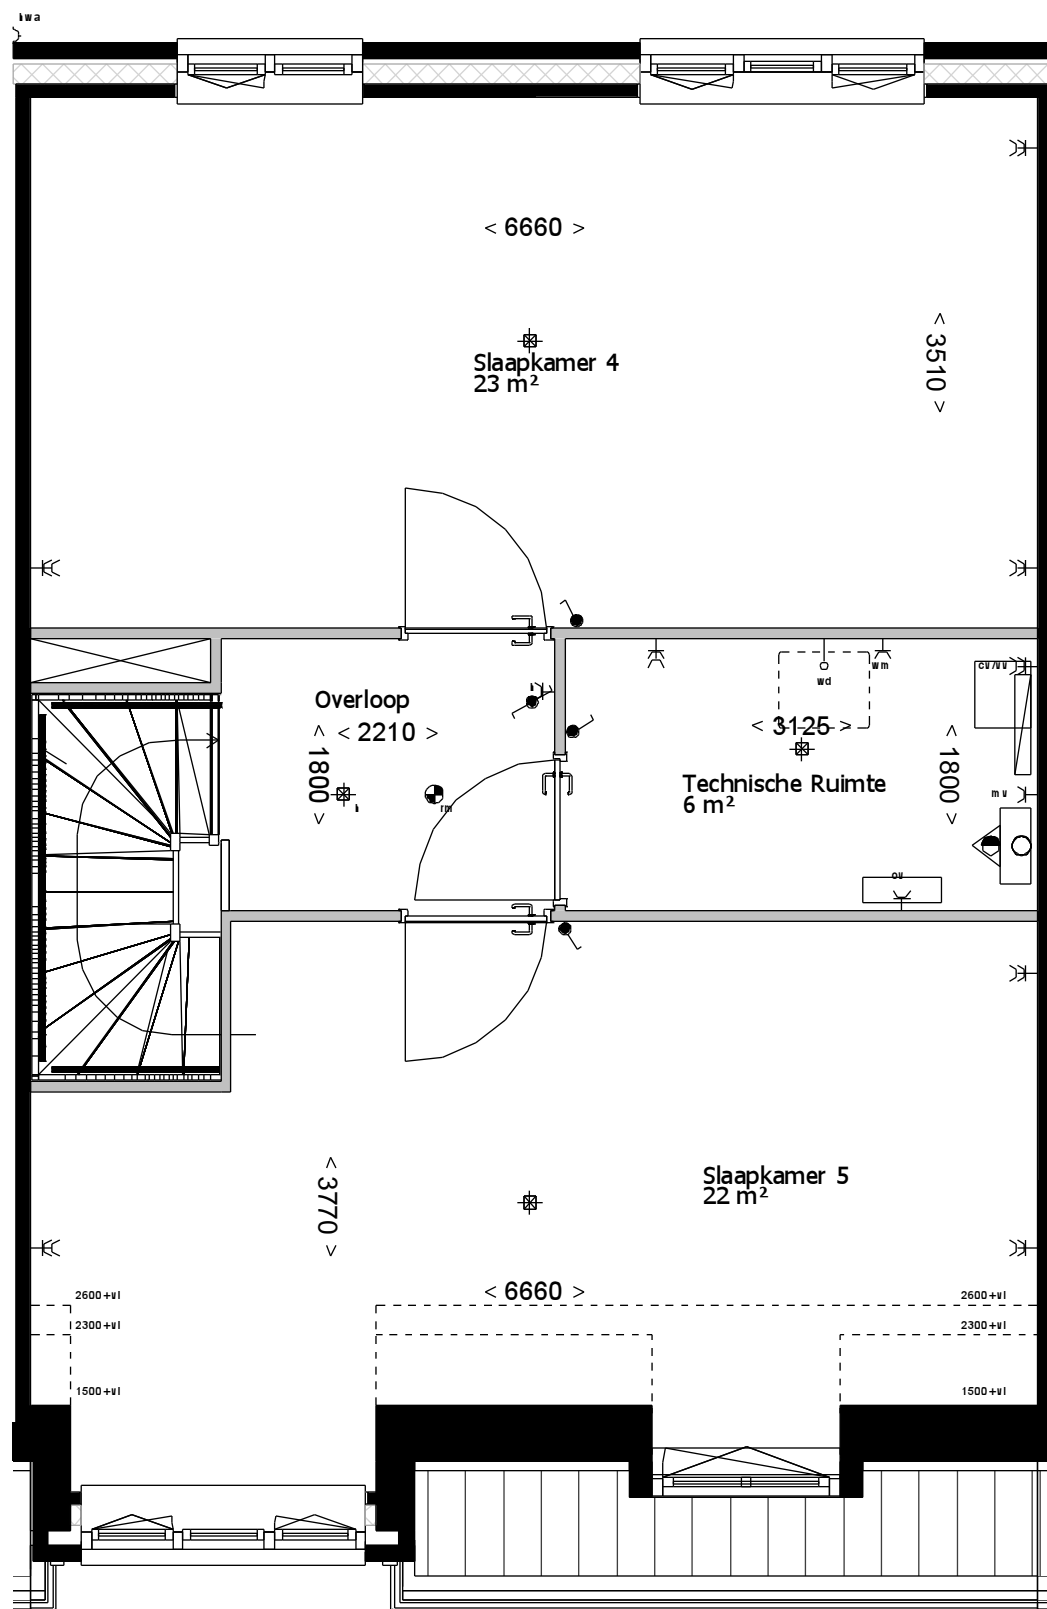

2e verdieping

Bouwnummer: 11