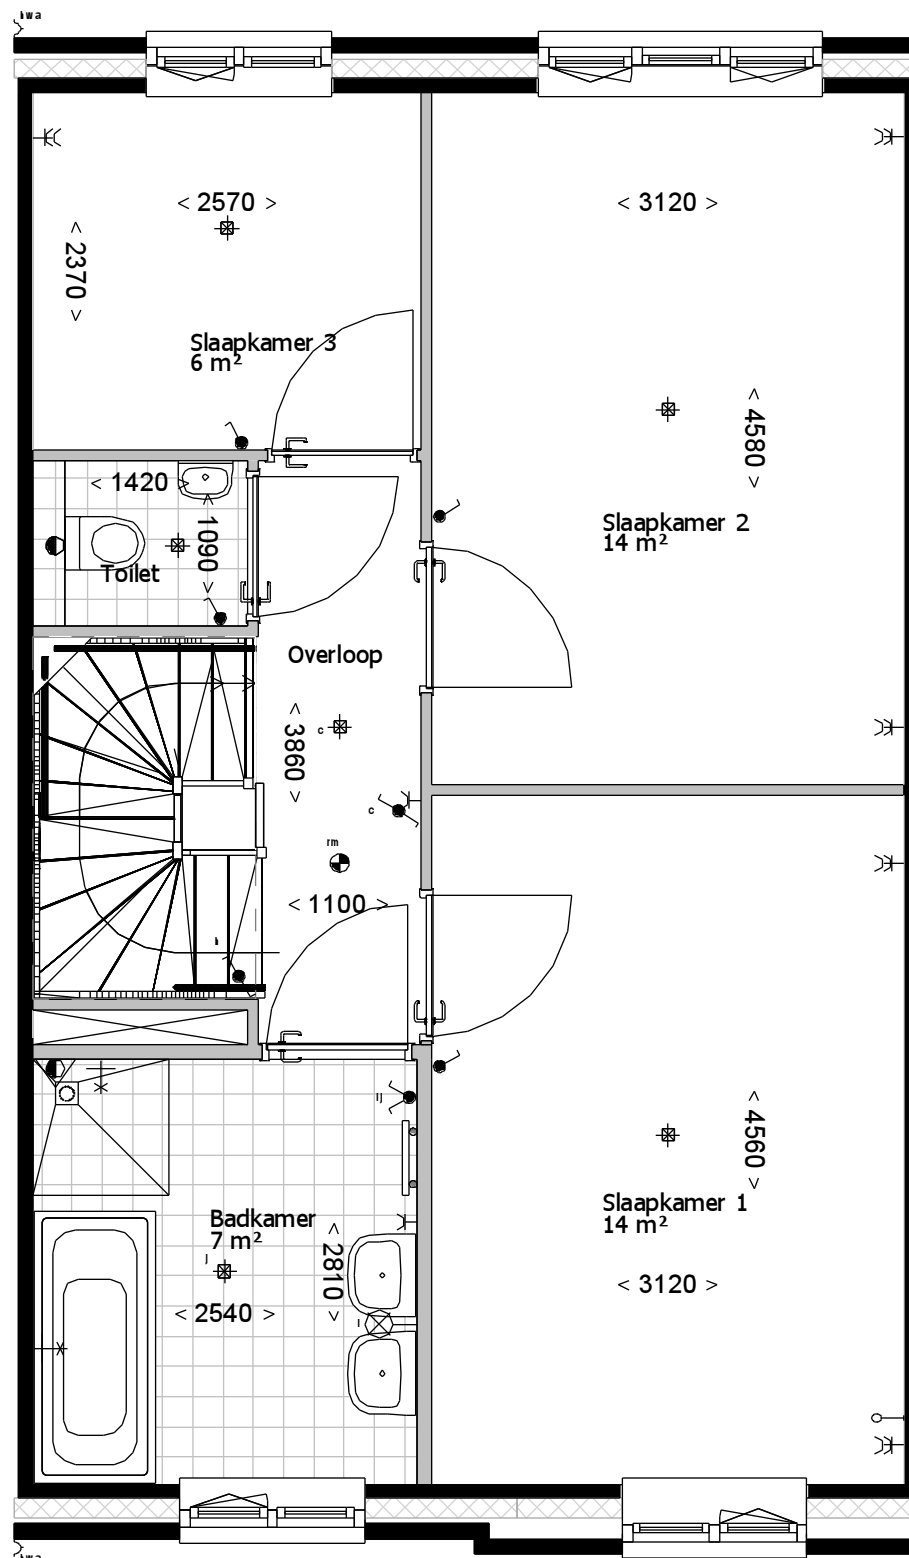

1e verdieping

Bouwnummers: 25