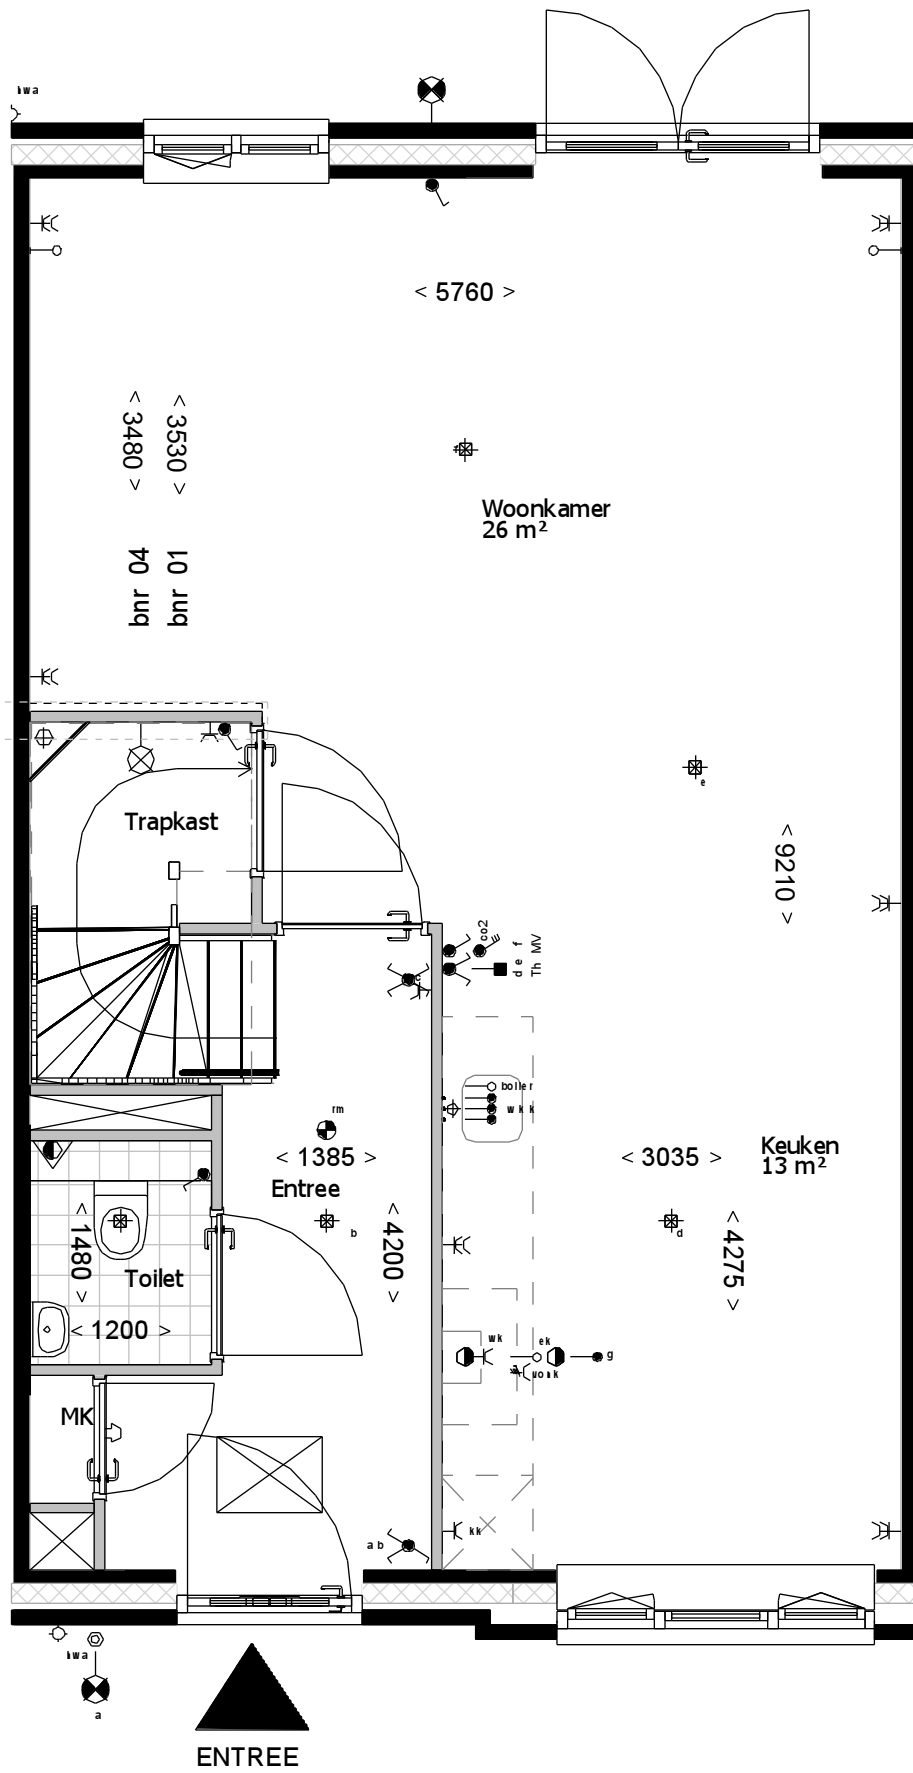

Stabiliteitswand:
Bouwnummer: 04

Kopgevel bnr 1

Begane grond

Bouwnummers: 1, 4

leefiD®
Bouwen aan idealen

project
43 Woningen Vroondaal, Veld 8A
onderdeel
Beganegrond Type A3sp
werknr. fase/bouwdeel
020.222

formaat **A3**
schaal **1 : 50**

gemaakt **17-06-16** **AWK**
gewijzigd

teknr.
VT_A3sp_100

versie.