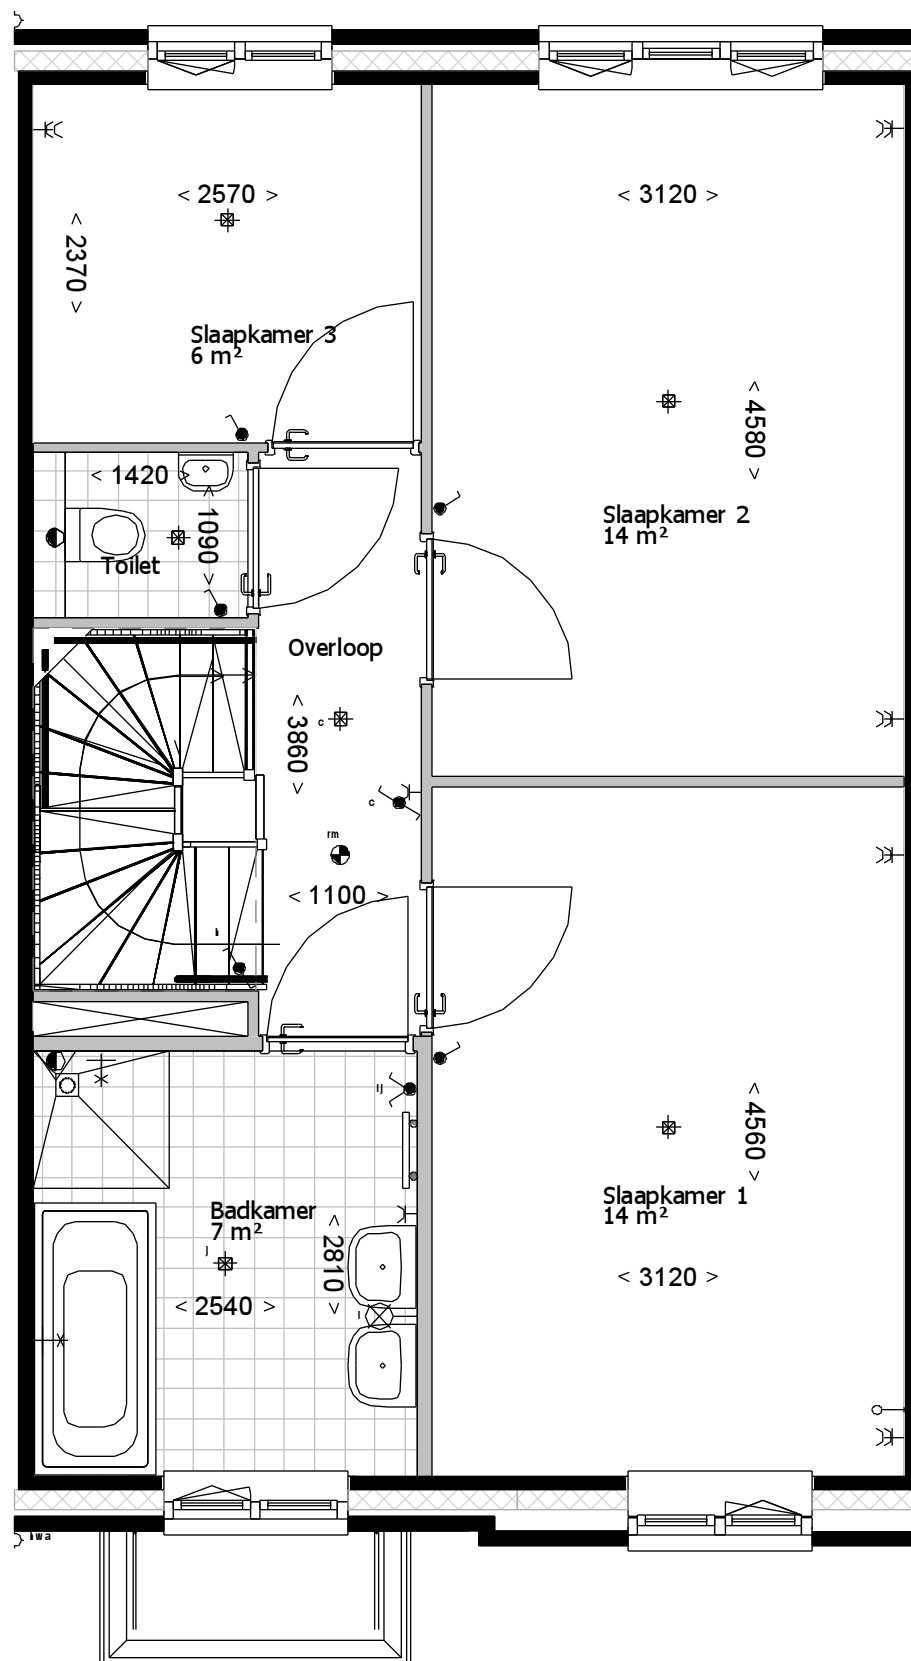

1e verdieping

Bouwnummers: 28,32