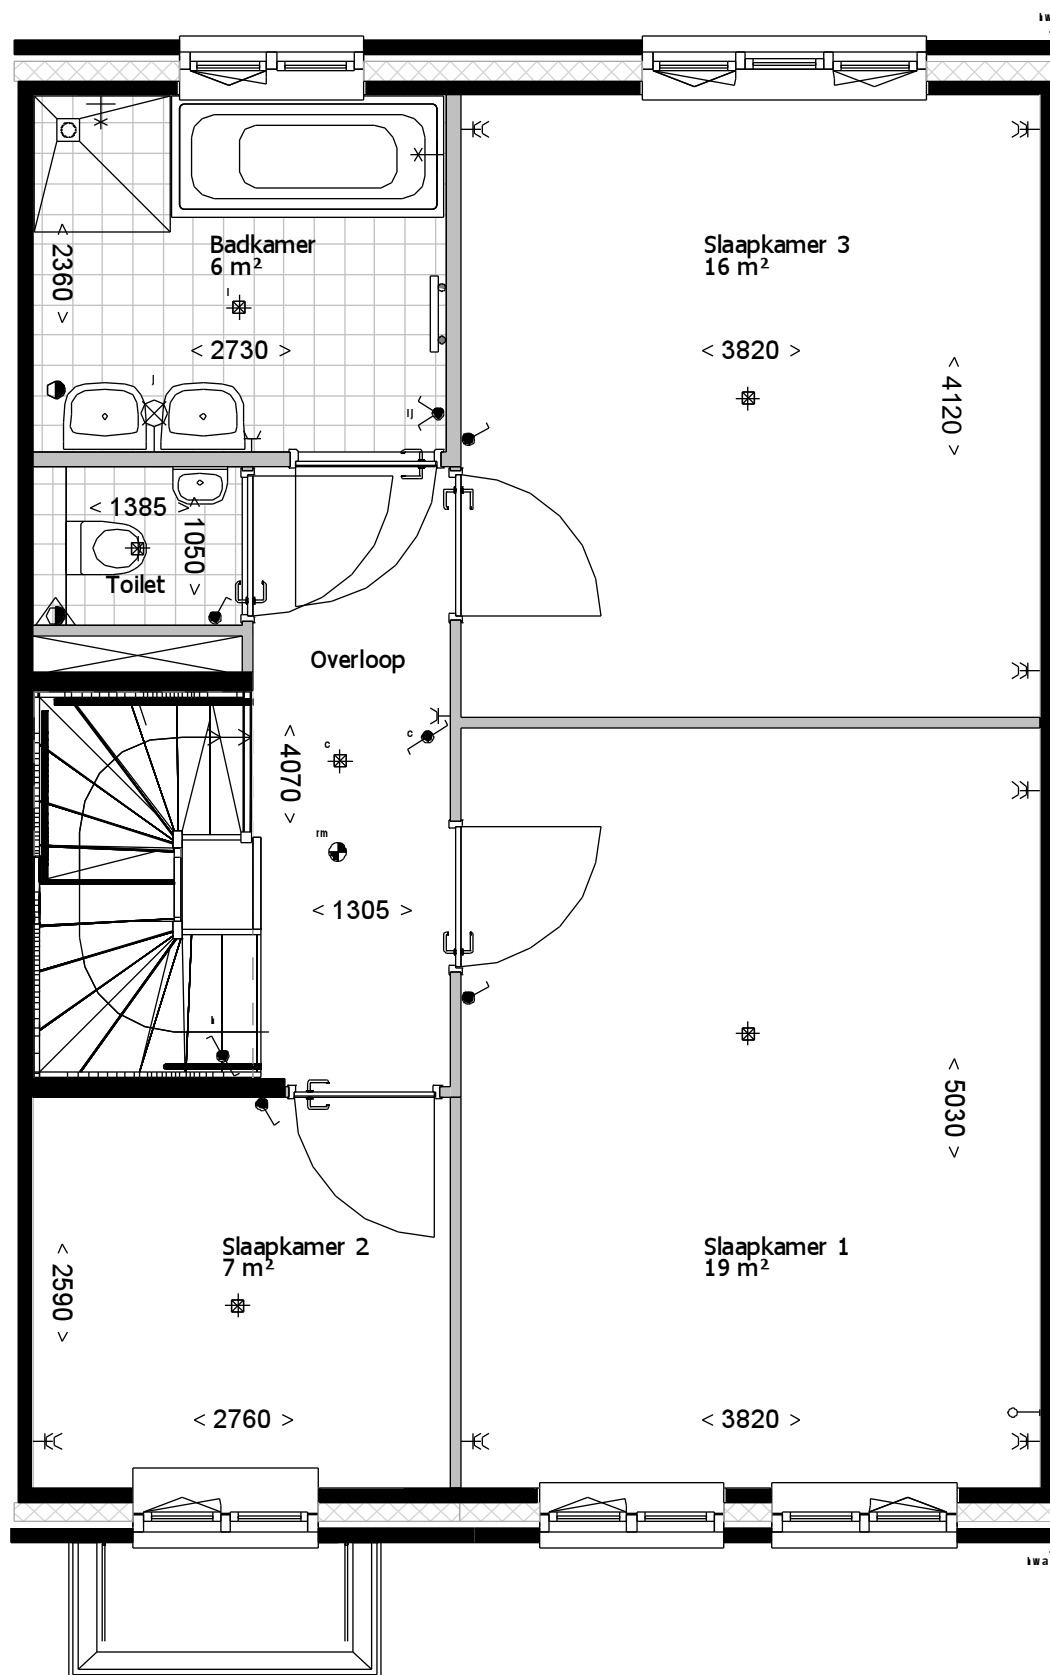

1e verdieping

Bouwnummer: 16