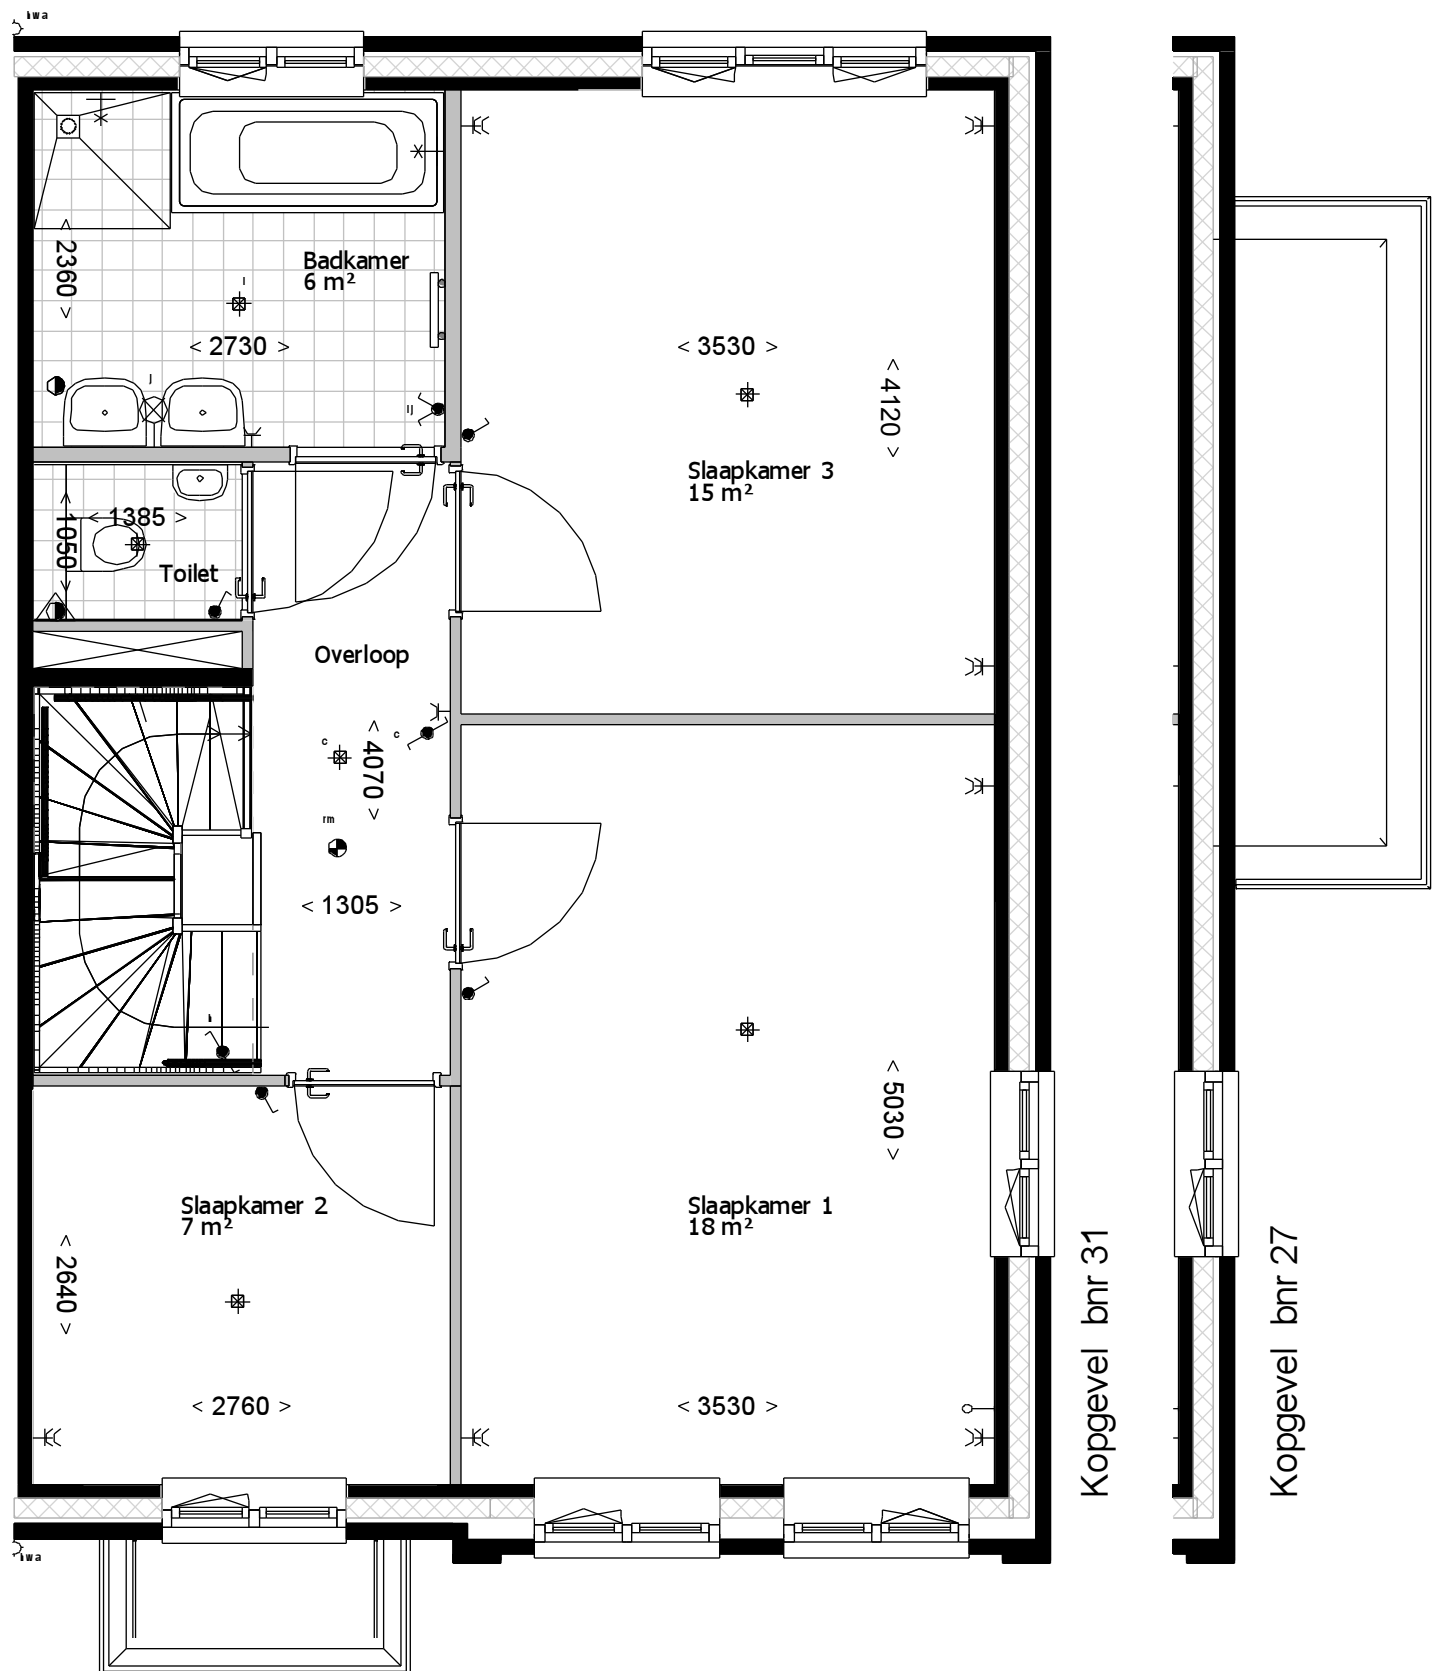

Type B1k\_sp

Begane grond

Bouwnummers: 27,31

1e verdieping

Bouwnummers: 27,31

2e verdieping

Bouwnummers: 27,31

Voorgevel