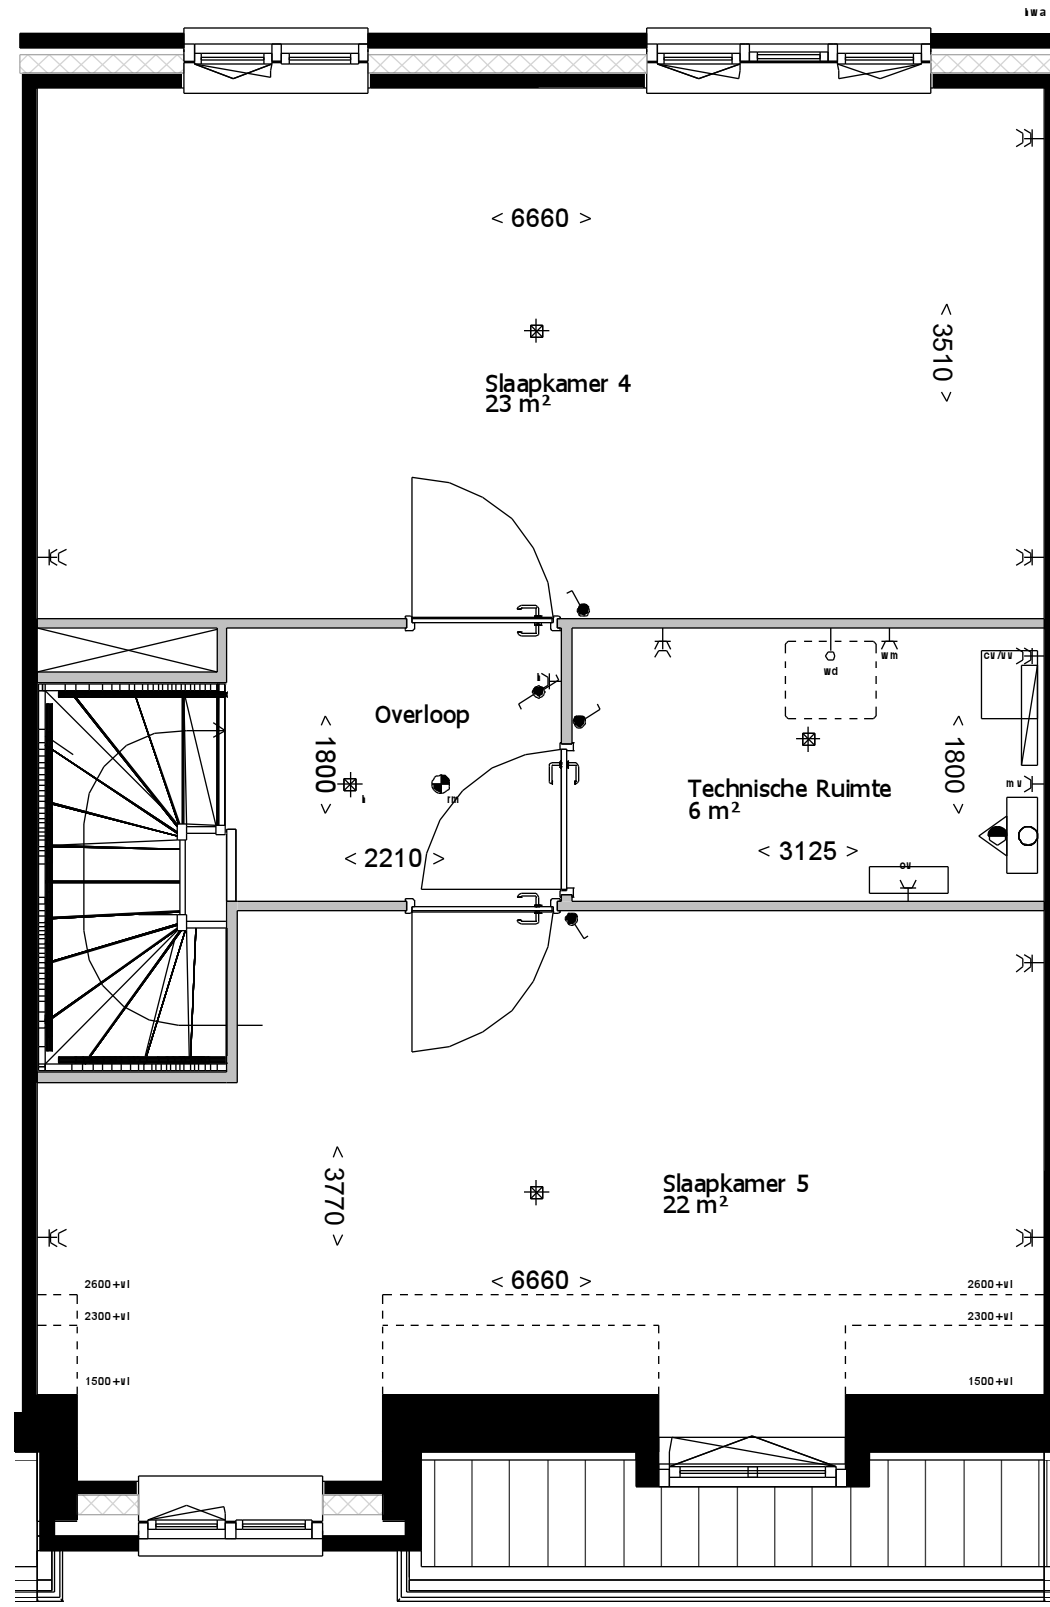

Type C4sp

Begane grond

Bouwnummer: 12

1e verdieping

Bouwnummer: 12

2e verdieping

Bouwnummer: 12

Voorgevel