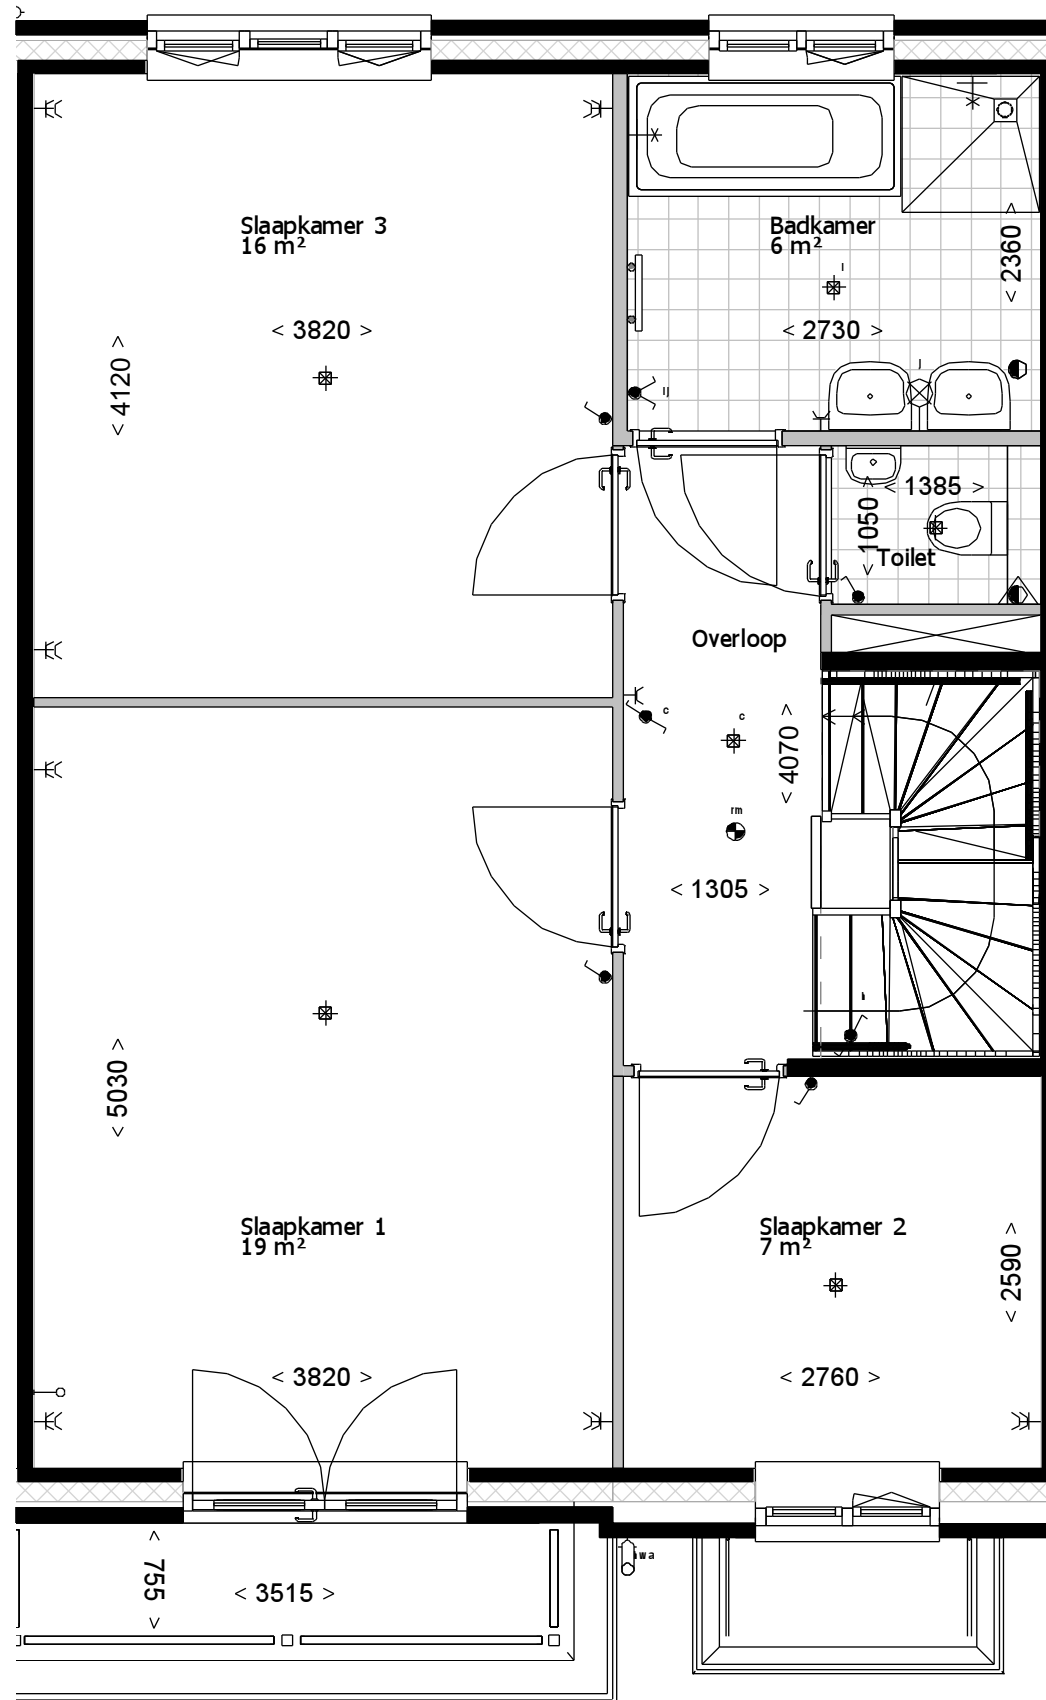

1e verdieping

Bouwnummer: 14