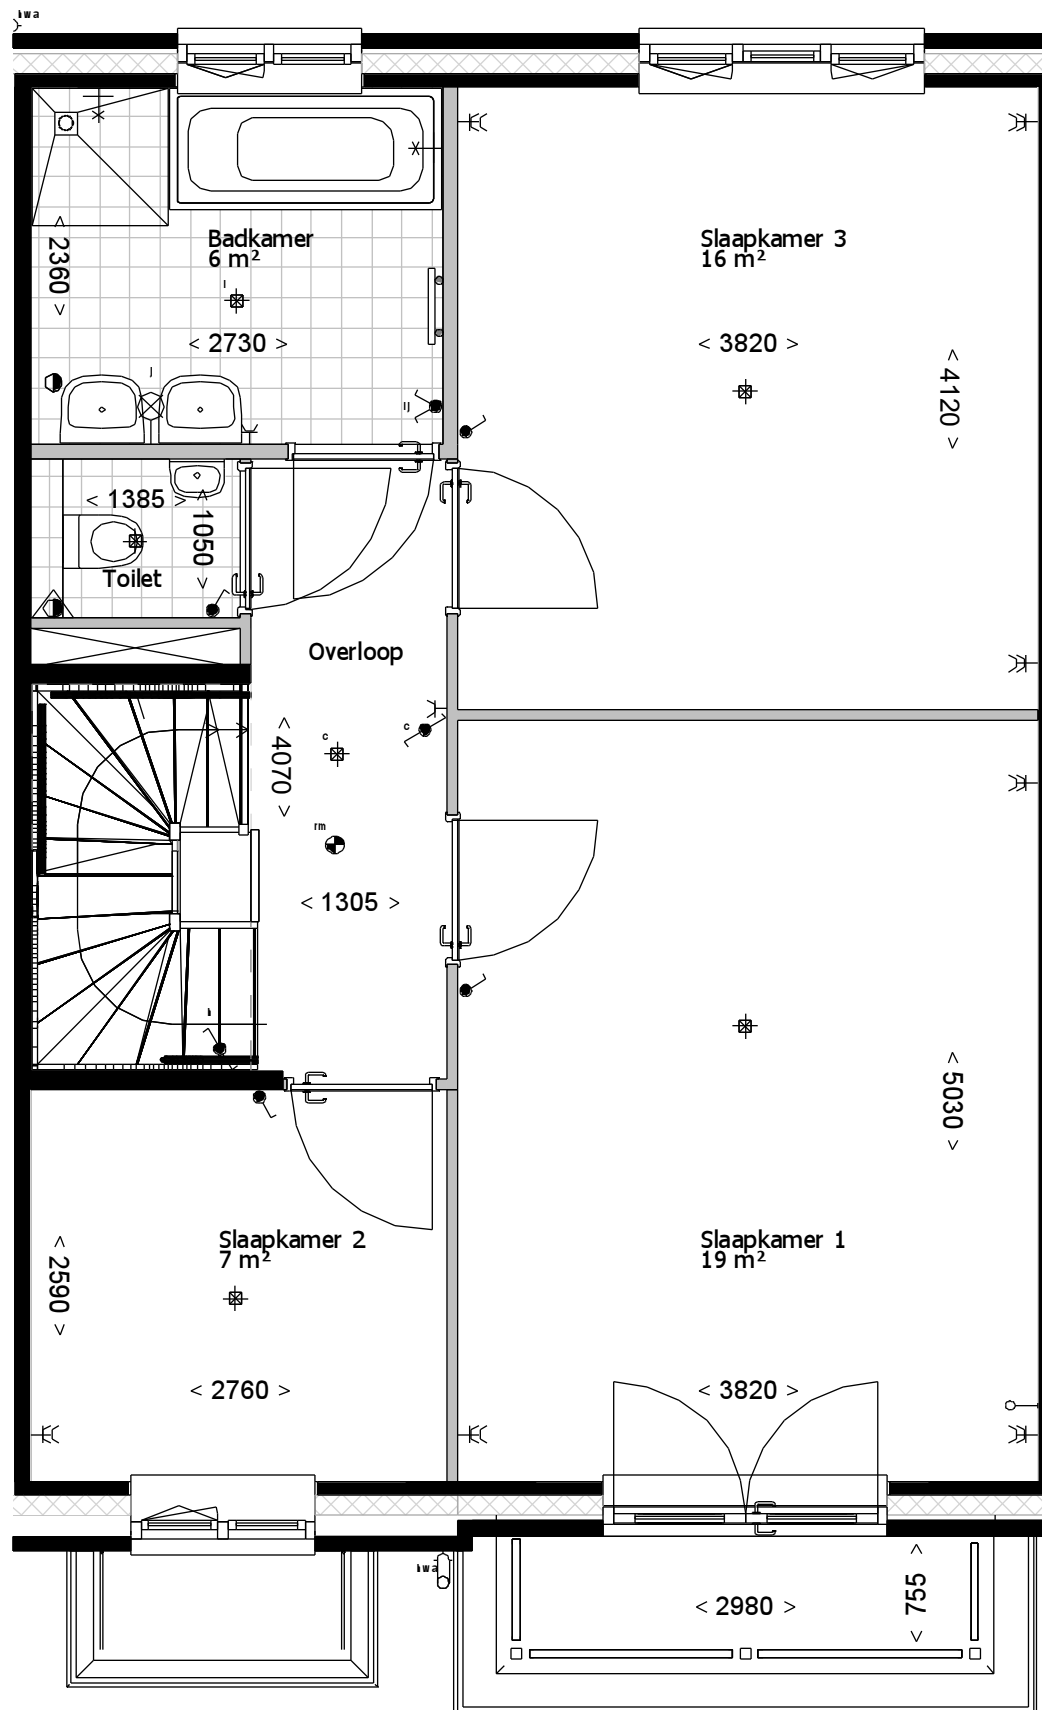

1e verdieping

Bouwnummer: 11

leefiD®
Bouwen aan idealen

Mates zijn ca. mates, er kunnen geen rechten aan ontleend worden.

project
43 Woningen Vroondaal, Veld 8A
onderdeel
1e verdieping Type C5esp
werknr.
020.222

fase/bouwdeel

formaat **A3**
schaal **1 : 50**

gemaakt **17-06-16** **AWK**
gewijzigd

teknr.
VT_C5e_sp_101

versie.