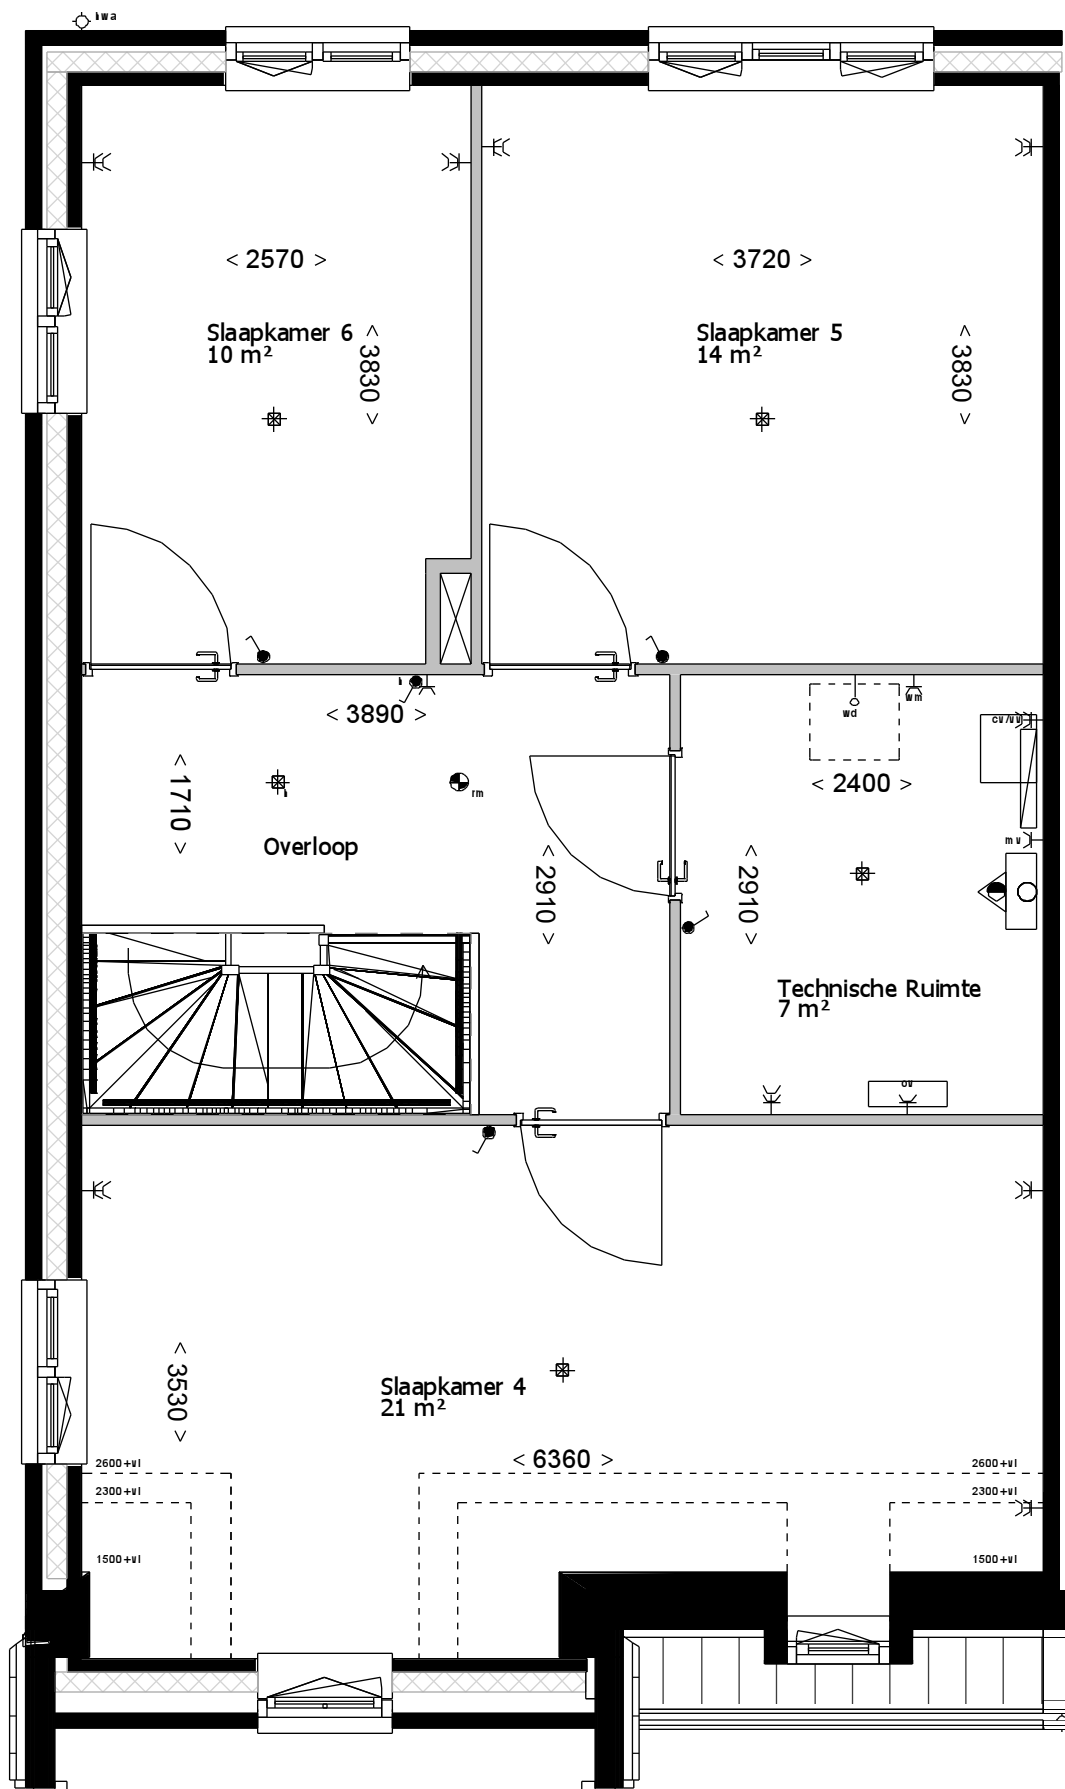

Type D1sp

Begane grond

Bouwnummers: 39,41,43

1e verdieping

Bouwnummers: 39,41,43

2e verdieping

Bouwnummers: 39,41,43

Voorgevel