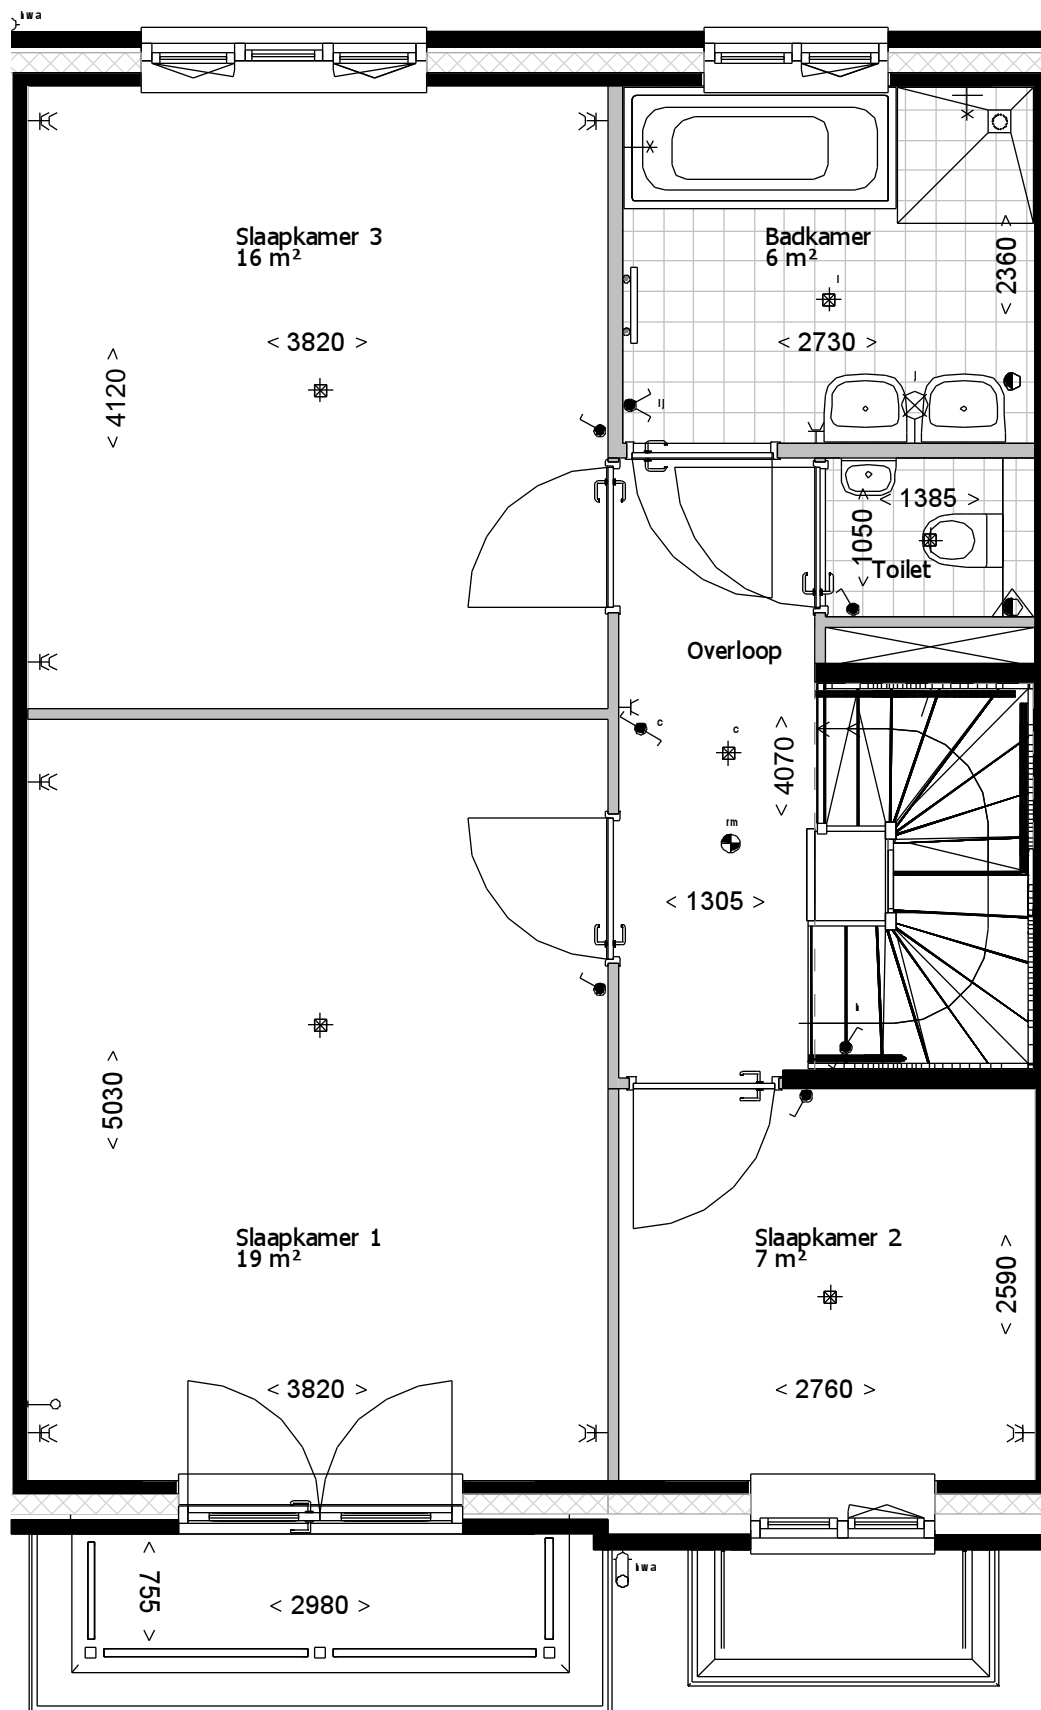

1e verdieping

Bouwnummer: 17