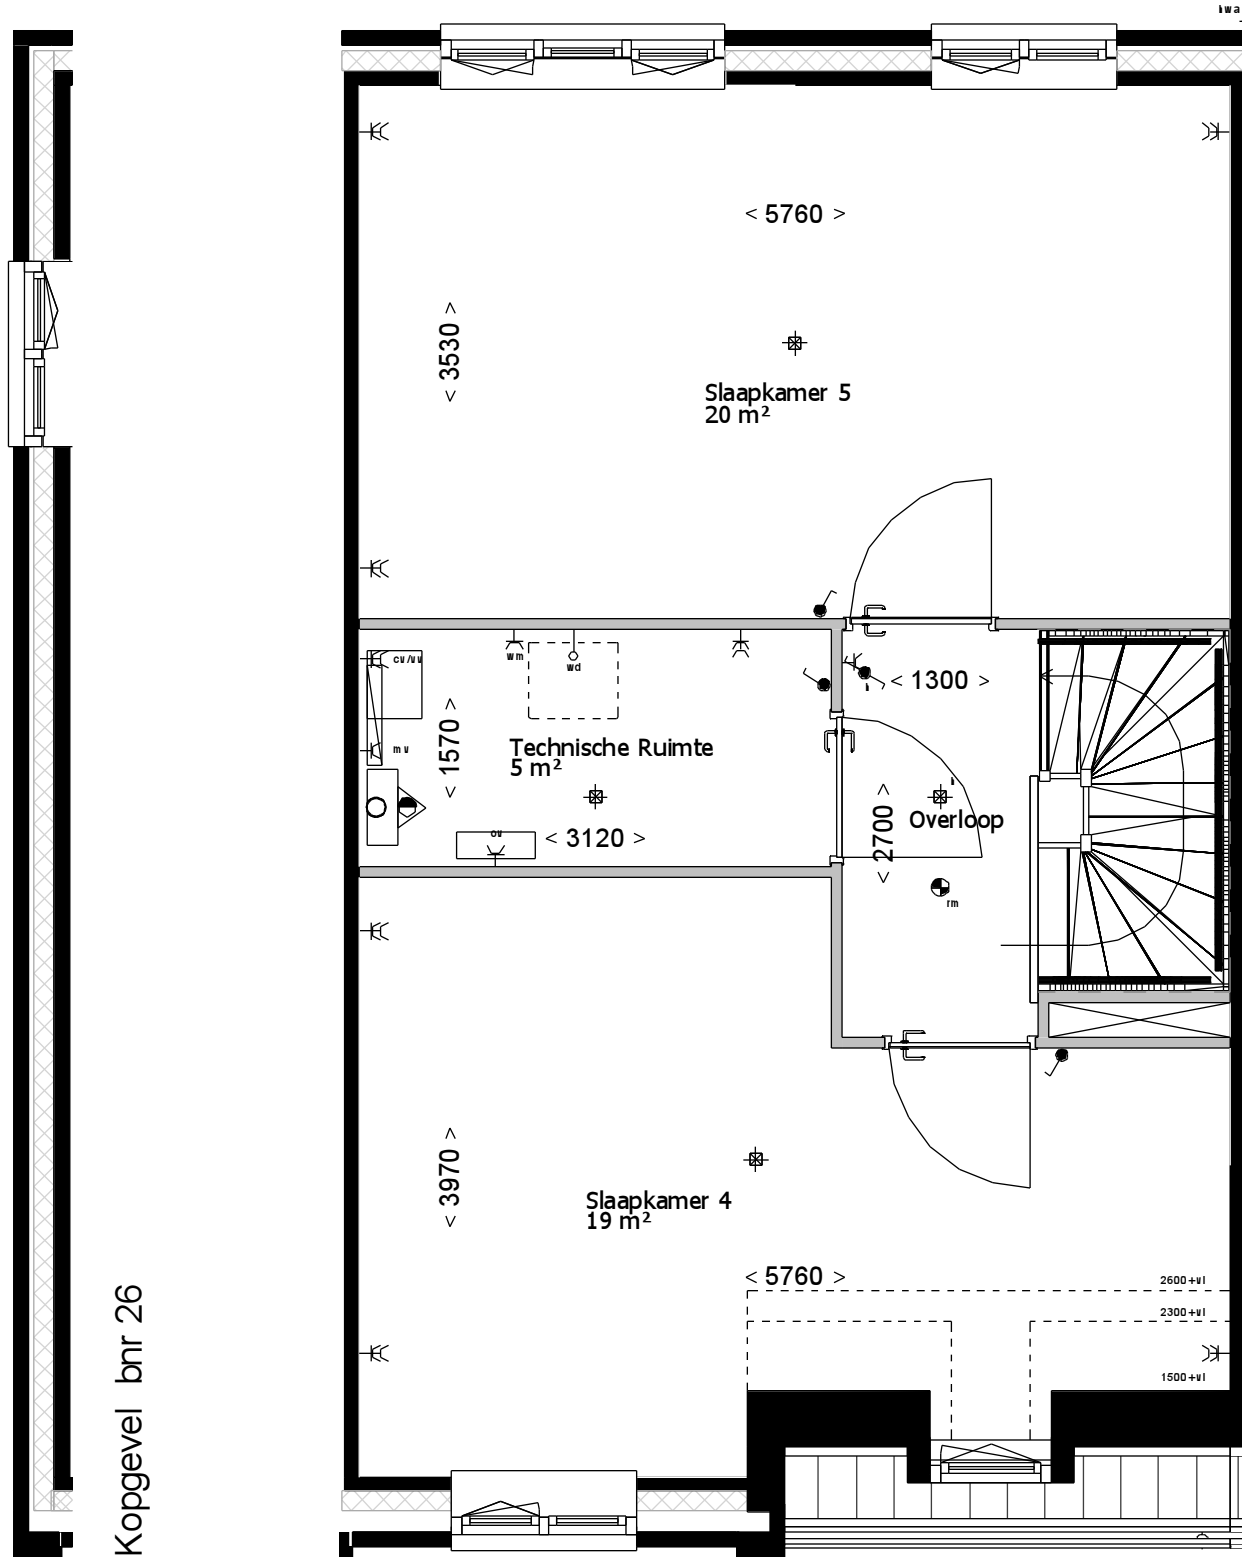

Kopgevel bnr 26

2e verdieping

Bouwnummers: 23,26