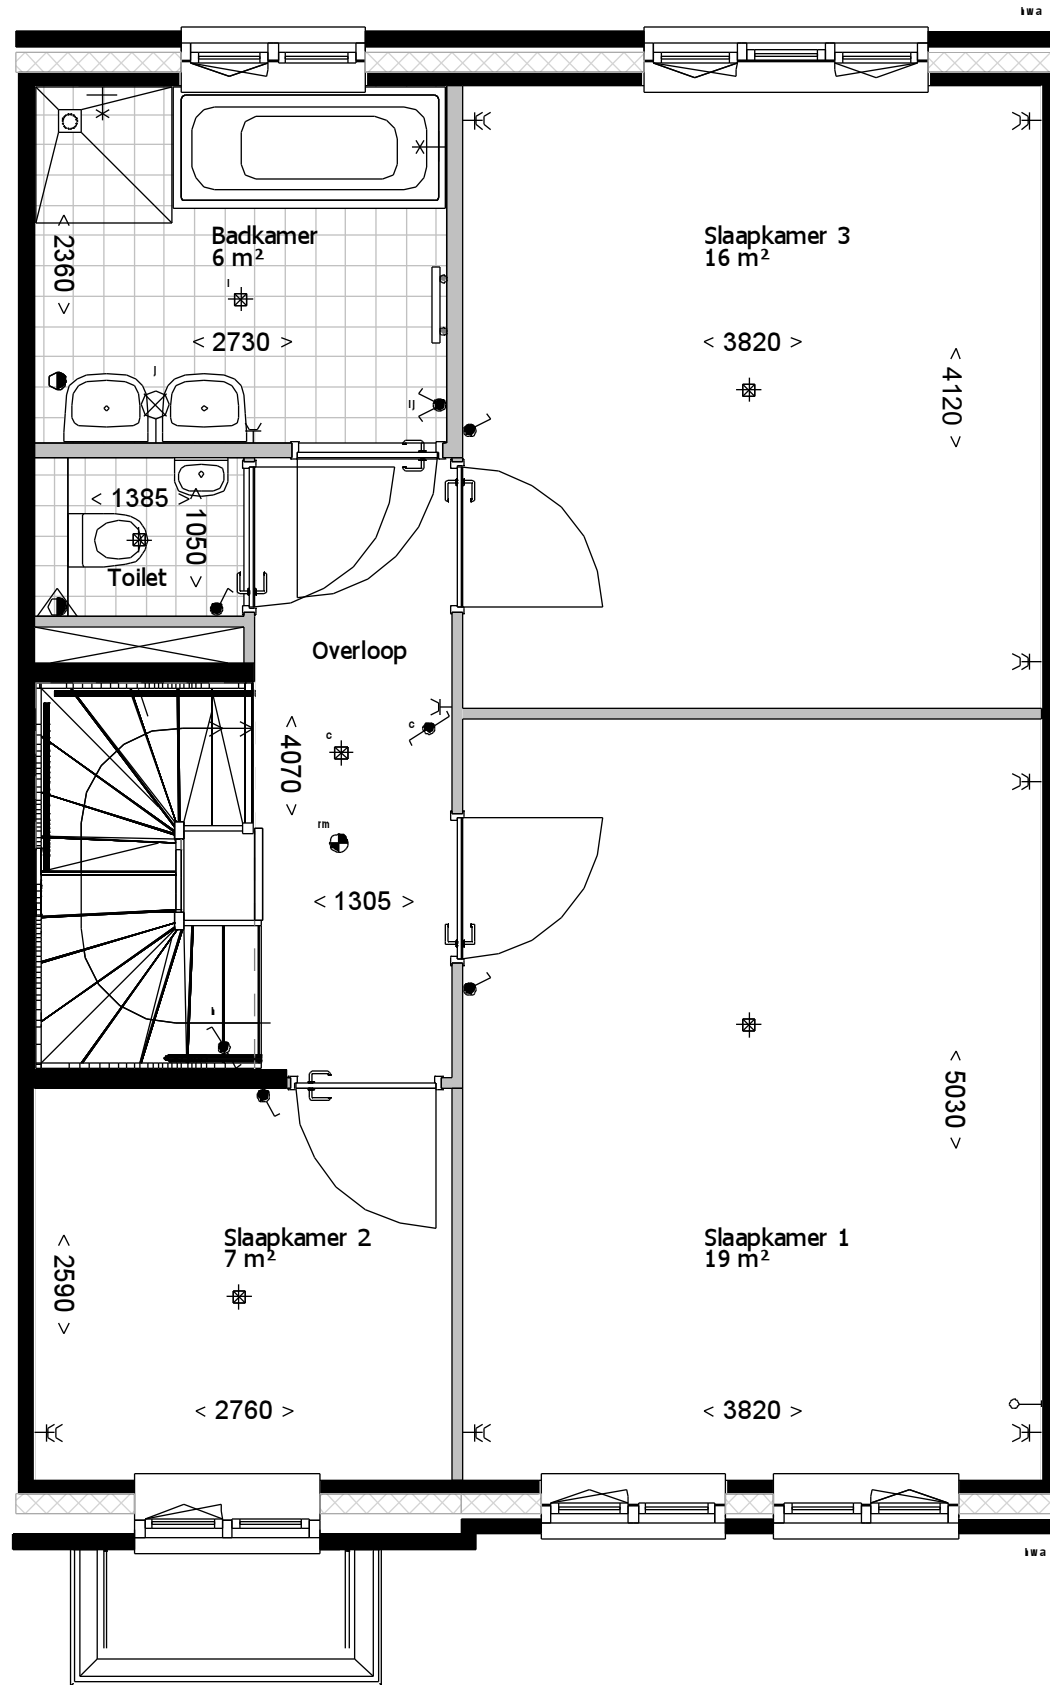

1e verdieping

Bouwnummer: 12