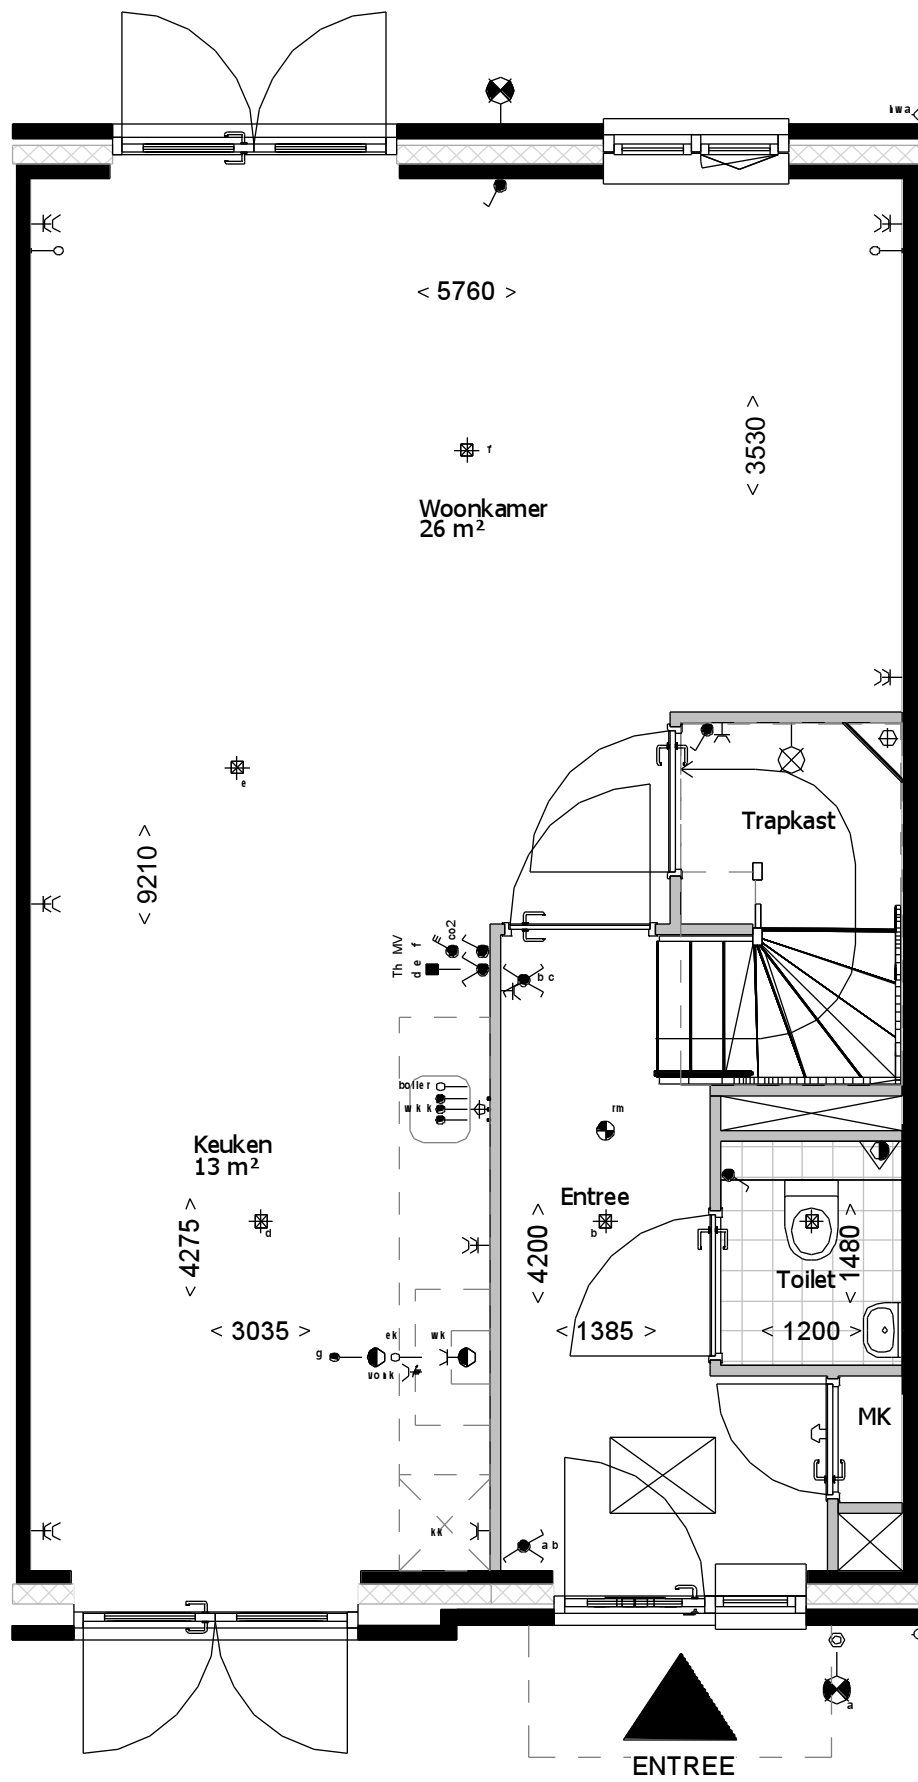

Type A5

Begane grond

Bouwnummers: 29