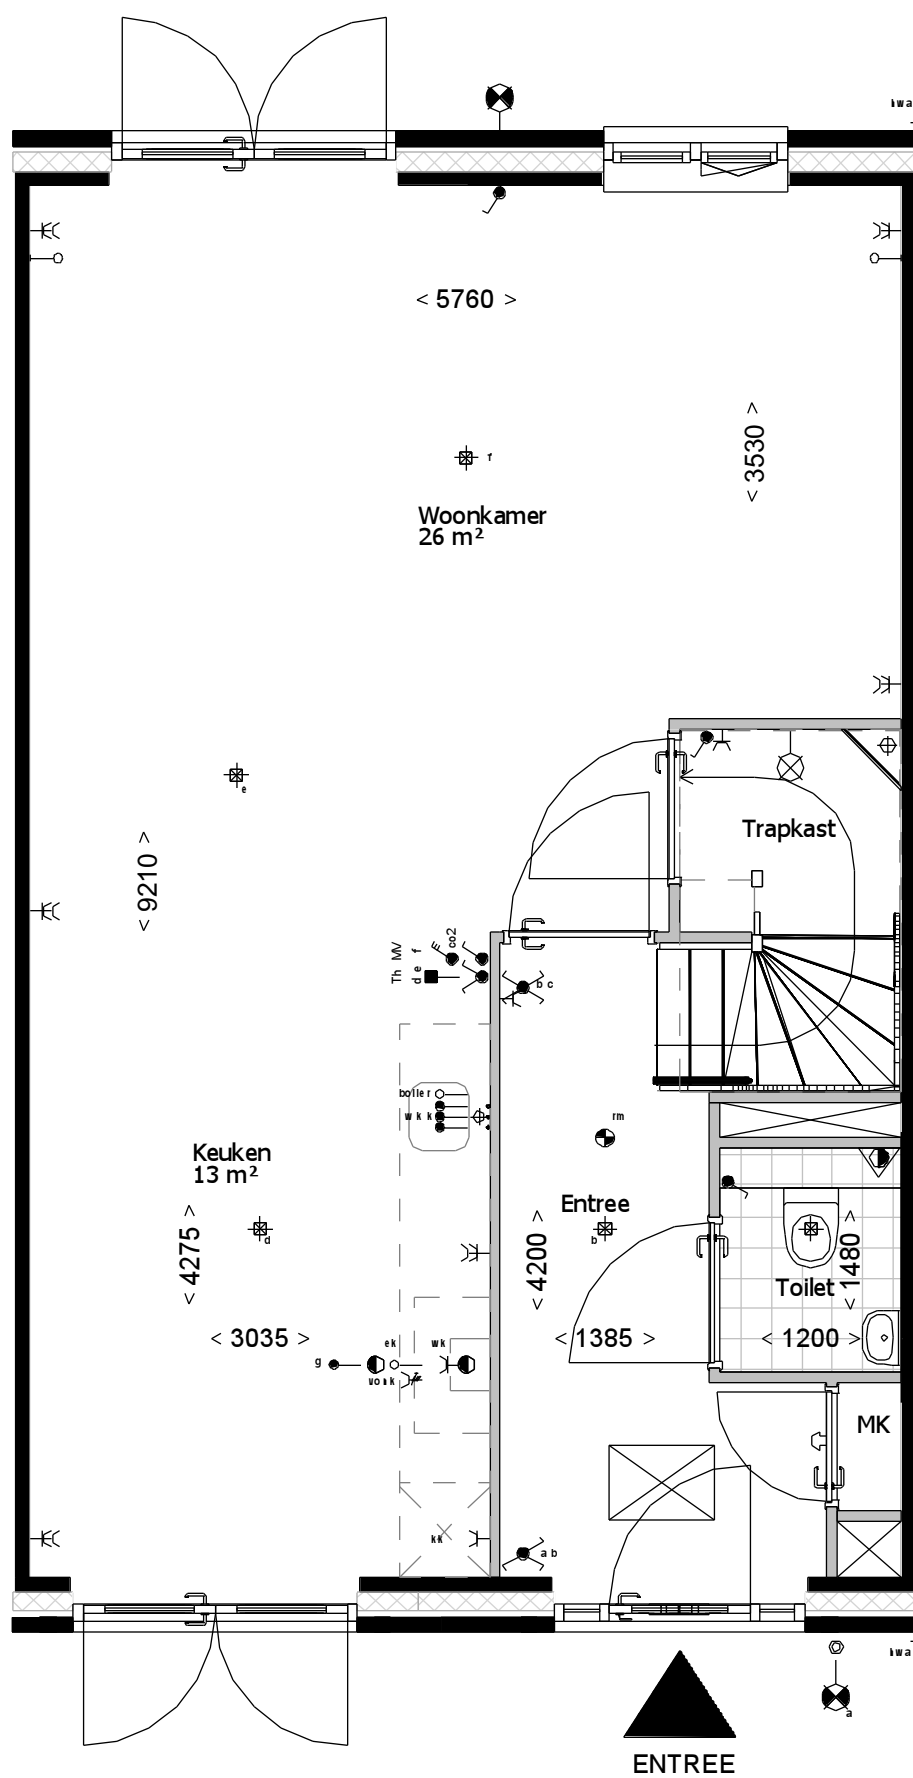

Type A2

Begane grond

Bouwnummer(s): 6, 8