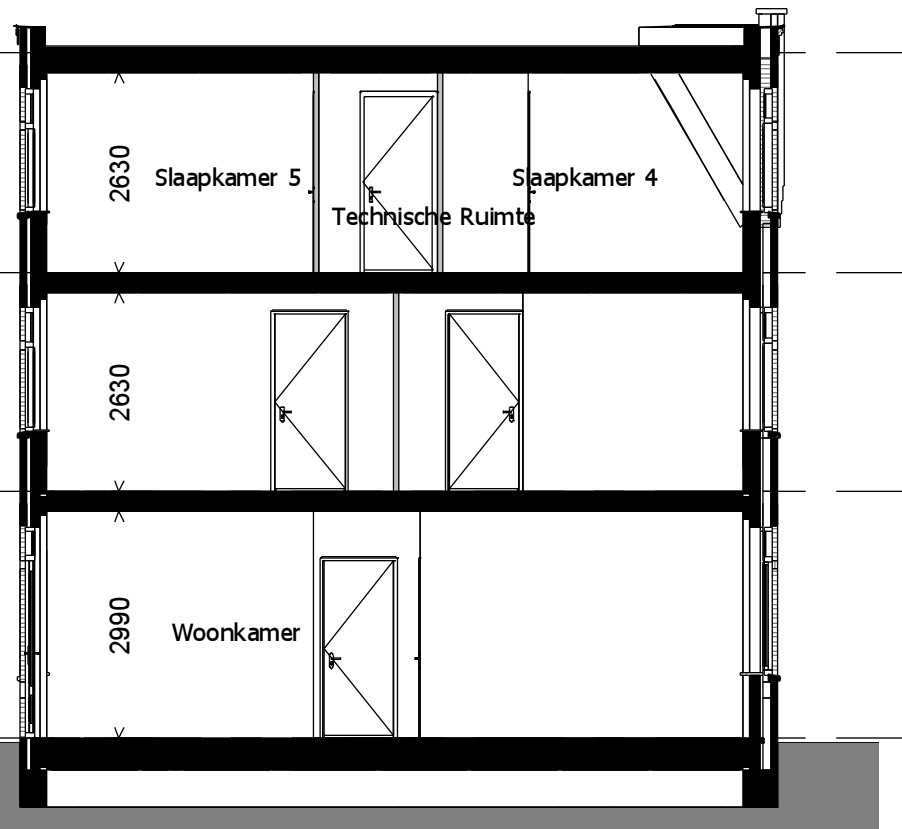

versie.

Kopgevel bnr 26

2e verdieping

Bouwnummers: 23,26

Vorgevel

Achtergevel

Kopgevel bnr 26

Doorsnede