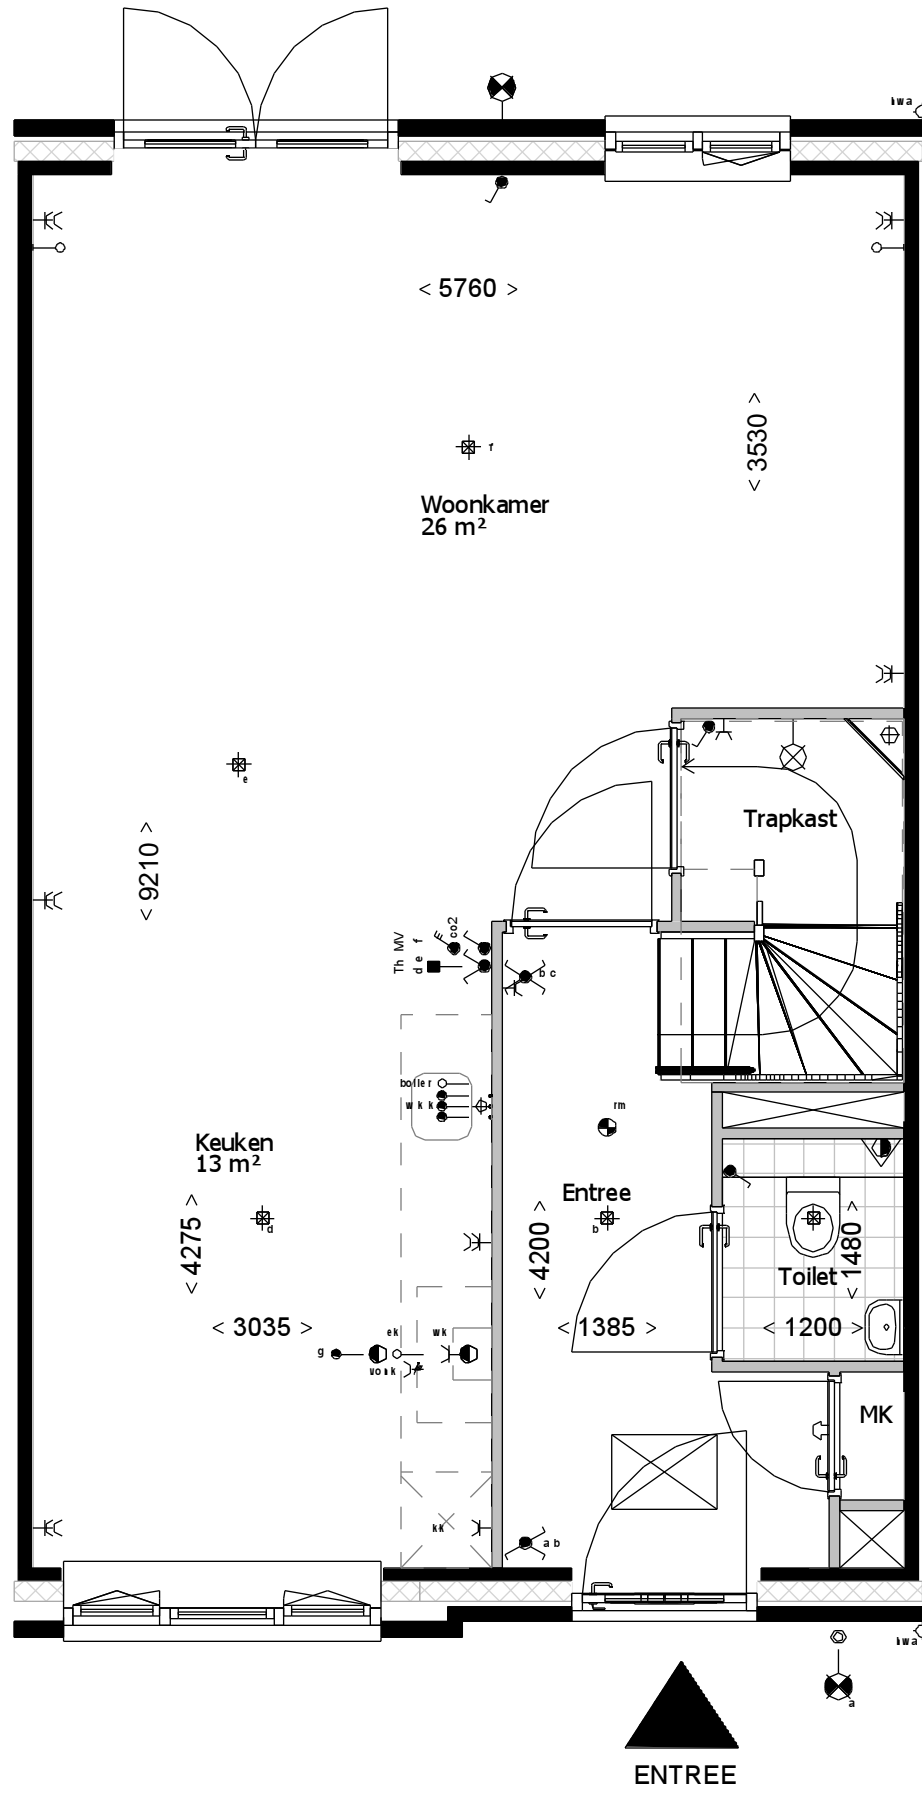

Type A4

Begane grond

Bouwnummers: 24