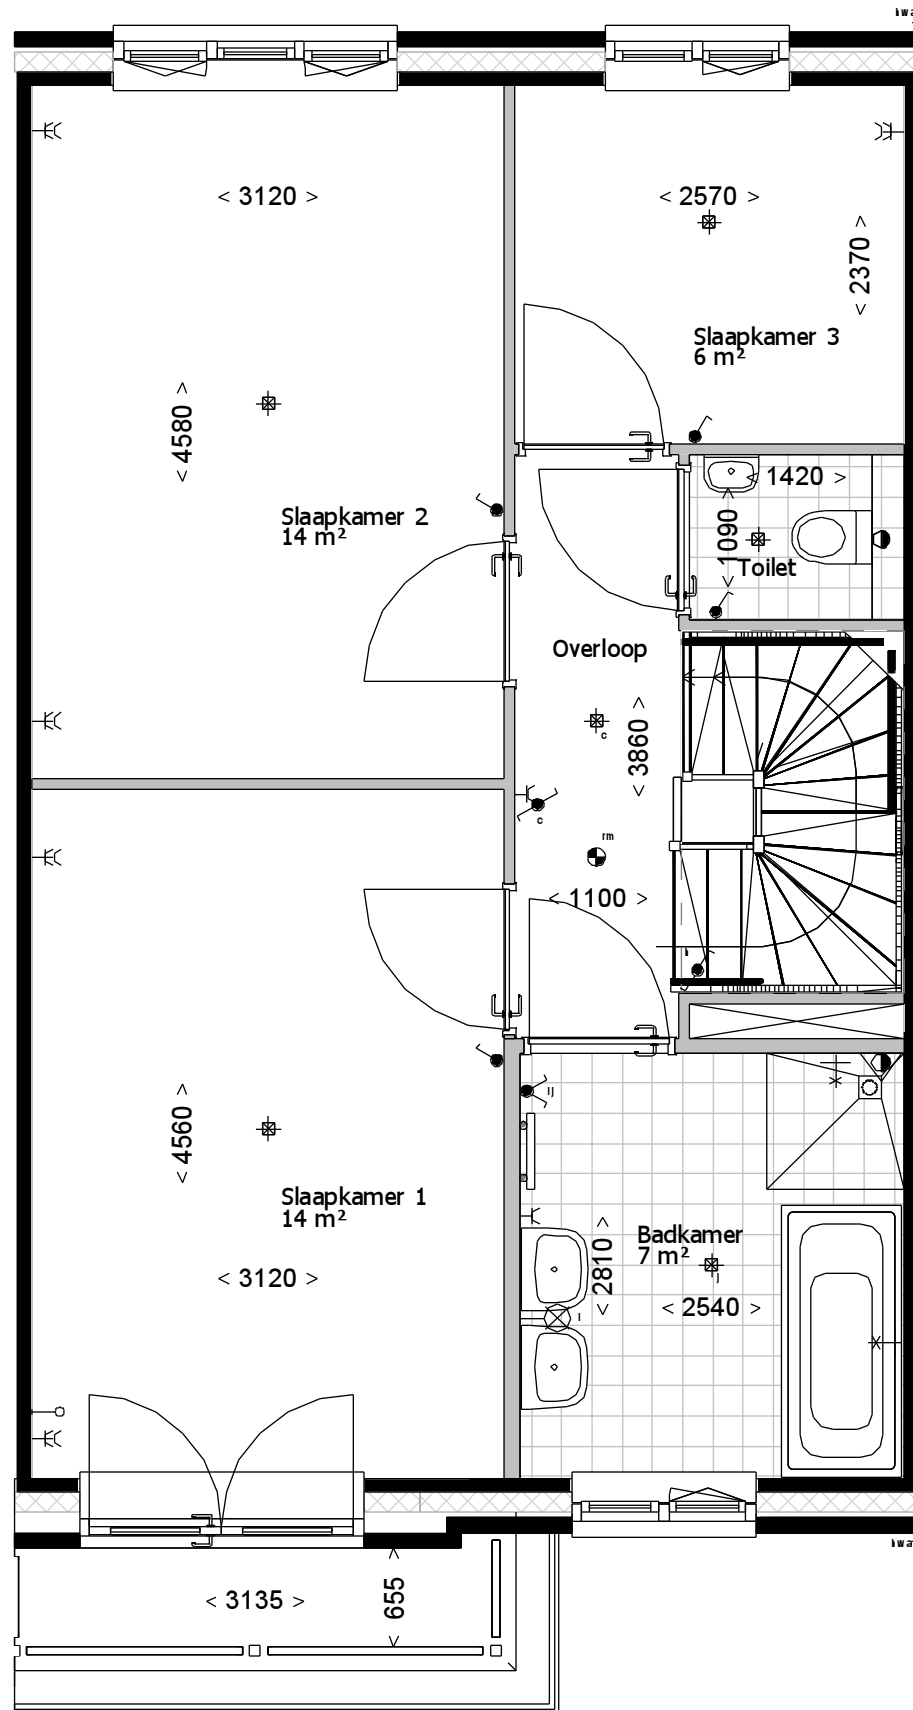

1e verdieping

Bouwnummers: 2