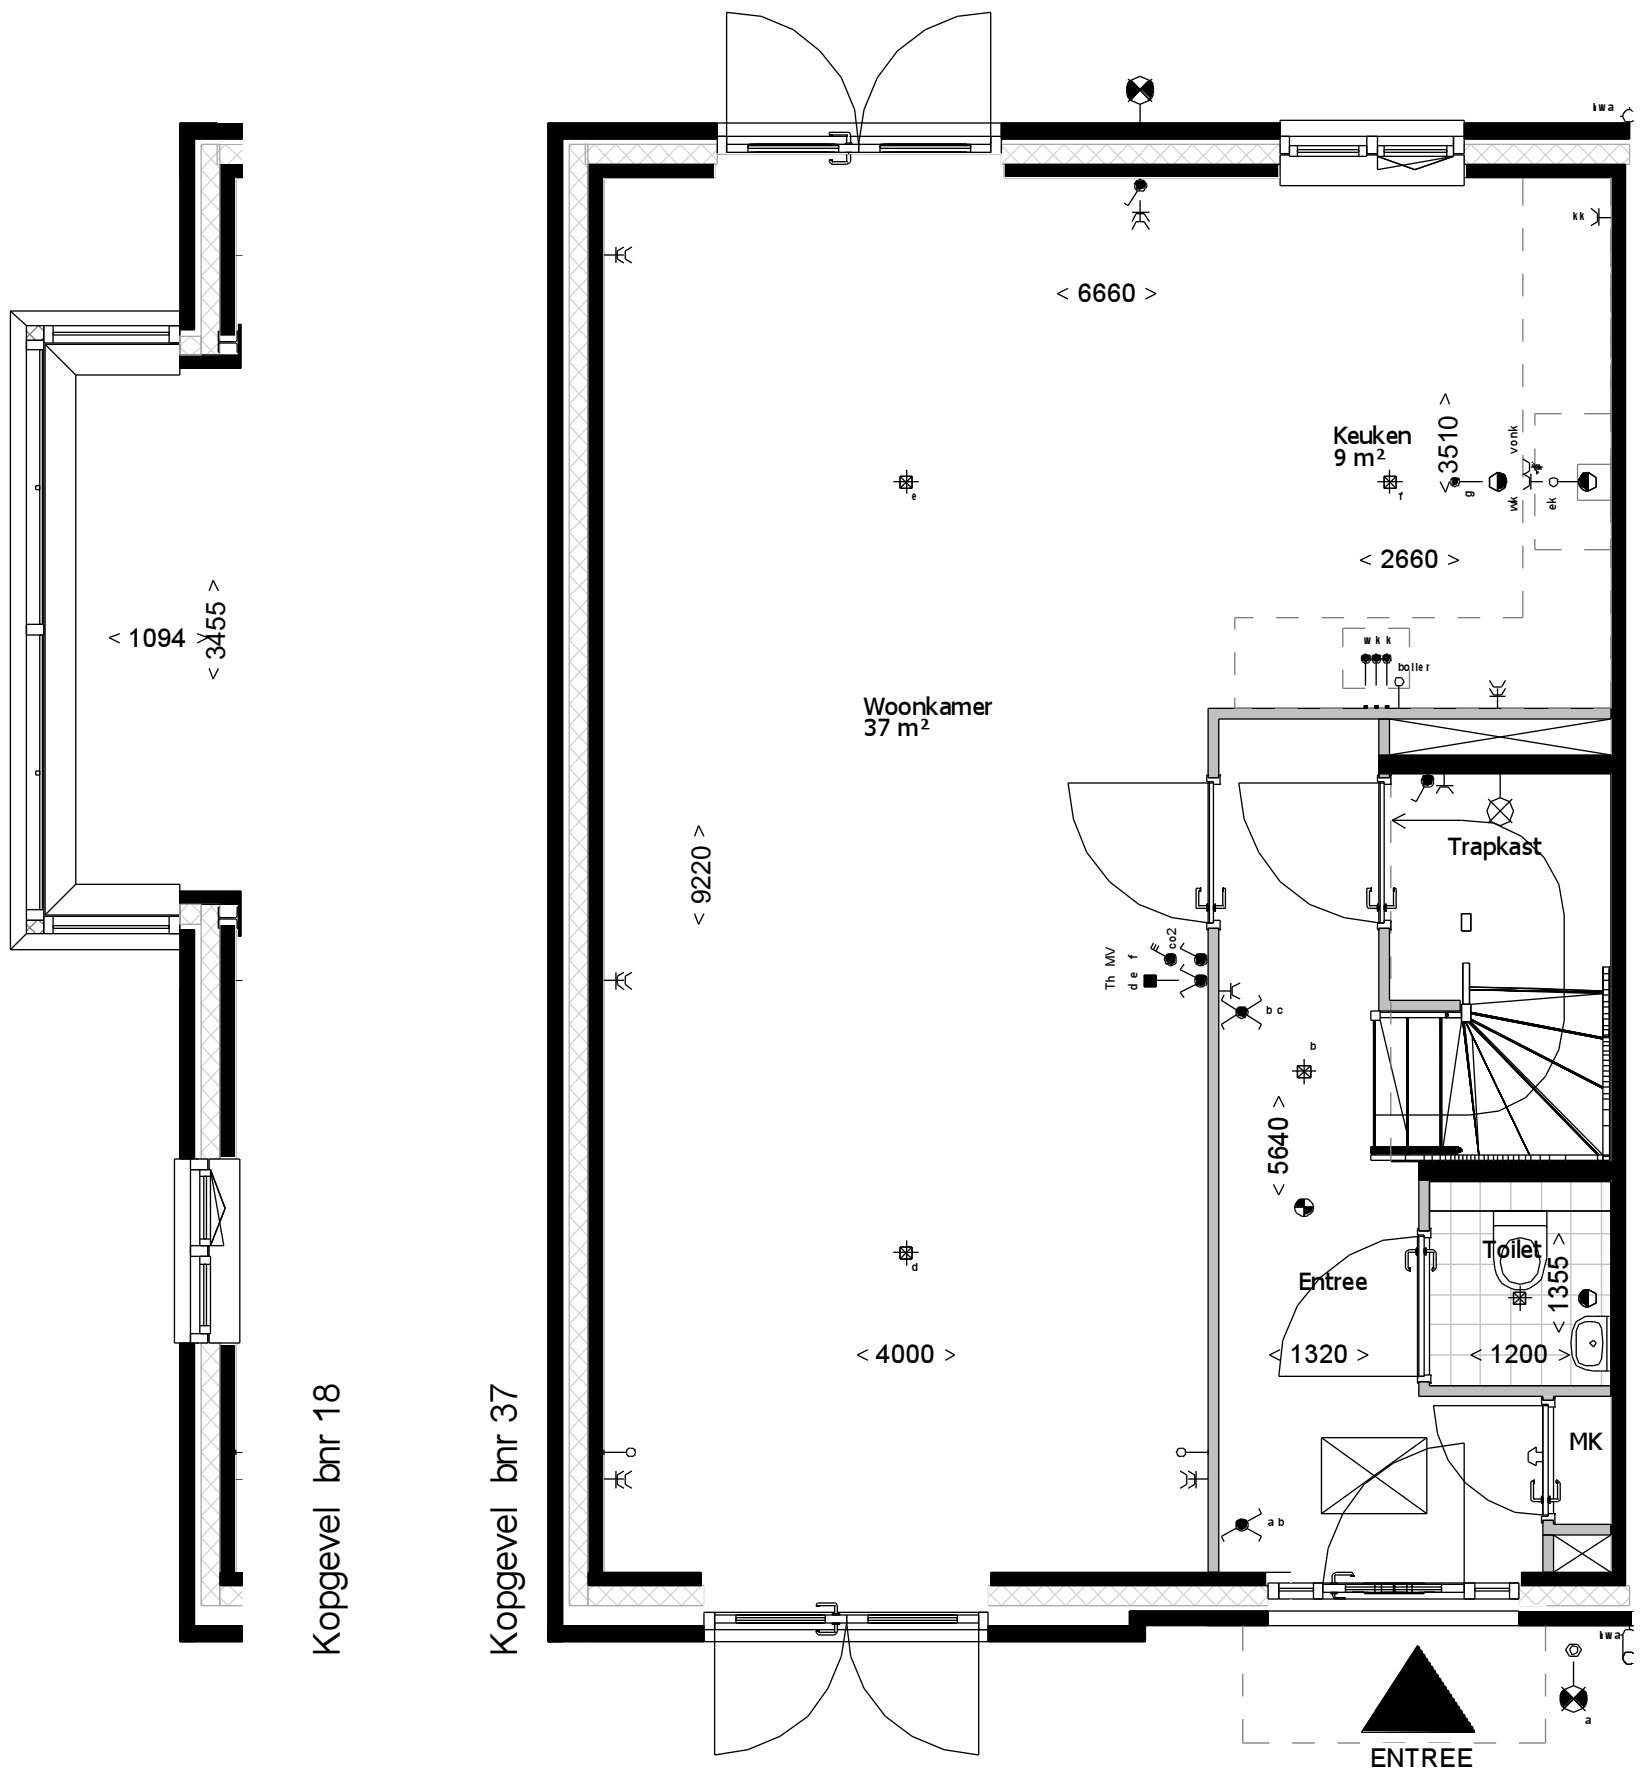

Type C3k

Kopgevel bnr 18

Kopgevel bnr 37

Begane grond

Bouwnummers: 18,37

leefiD®
Bouwen aan idealen

Maten zijn ca. maten, er kunnen geen rechten aan ontleend worden.

project
43 Woningen Vroondaal, Veld 8A
onderdeel
Begane grond Type C3k
werknr.
020.222

fase/bouwdeel

formaat **A3**
schaal **1:50**

gemaakt **17-06-16** **AWK**
gewijzigd

teknr.
VT_C3k_100

versie.