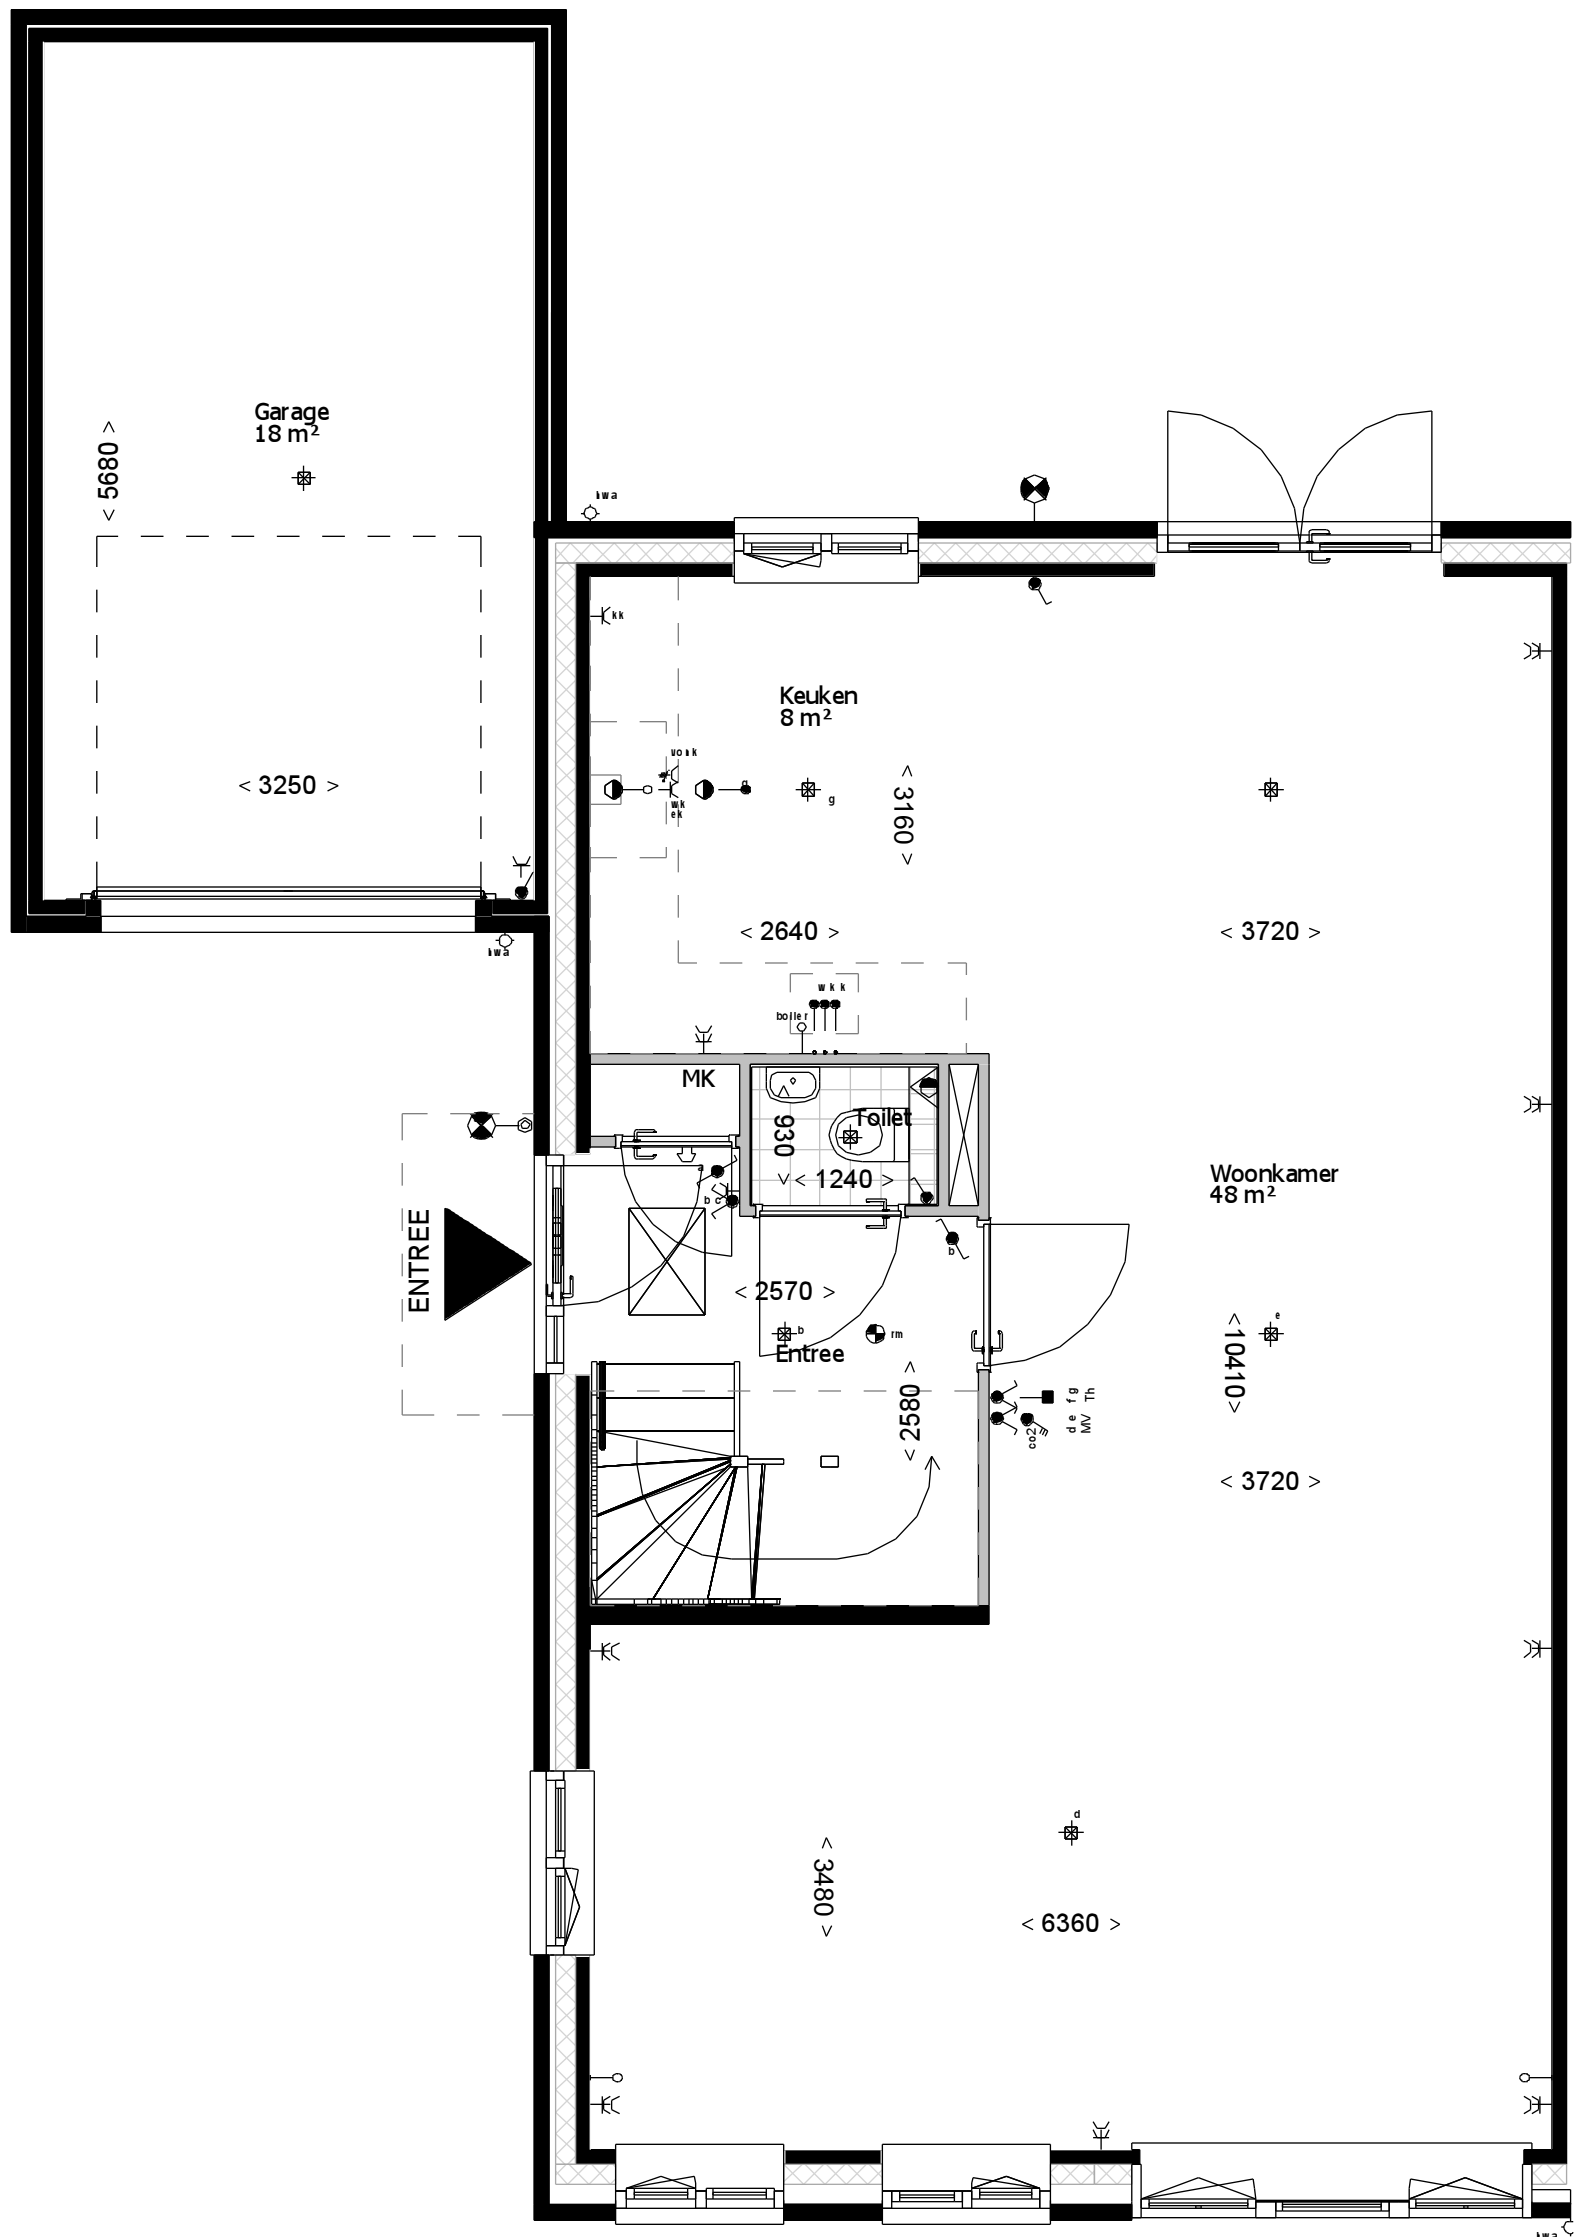

Type D1sp

Begane grond

Bouwnummers: 39,41,43