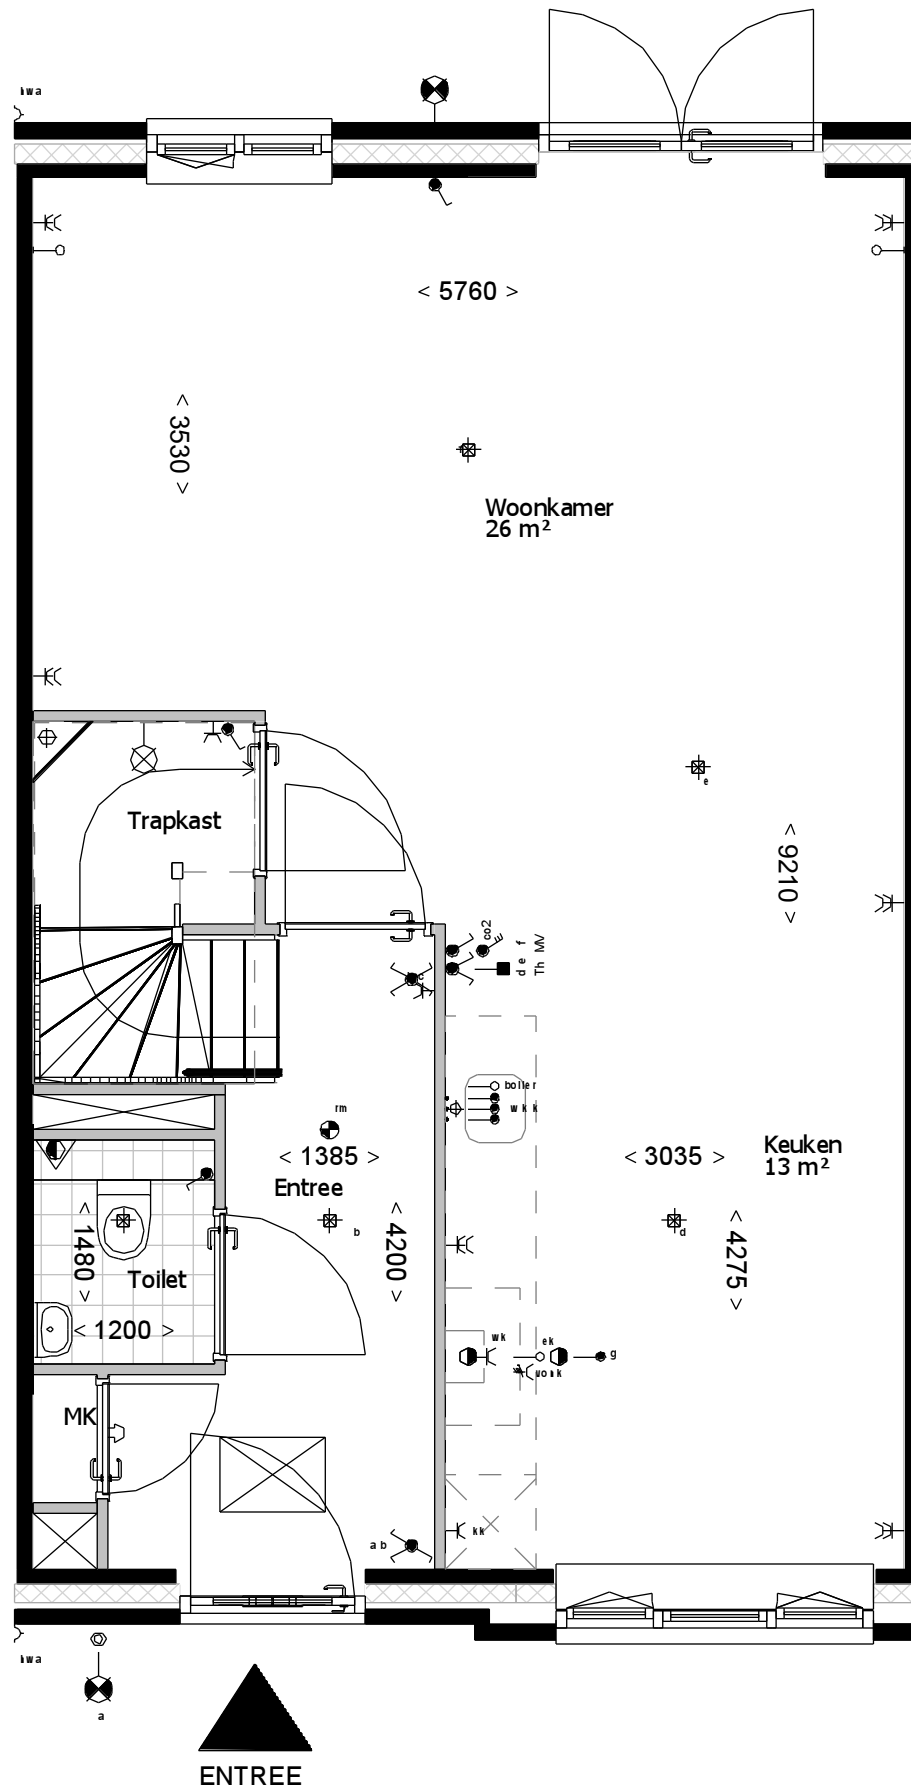

Type A4sp

Begane grond

Bouwnummers: 25