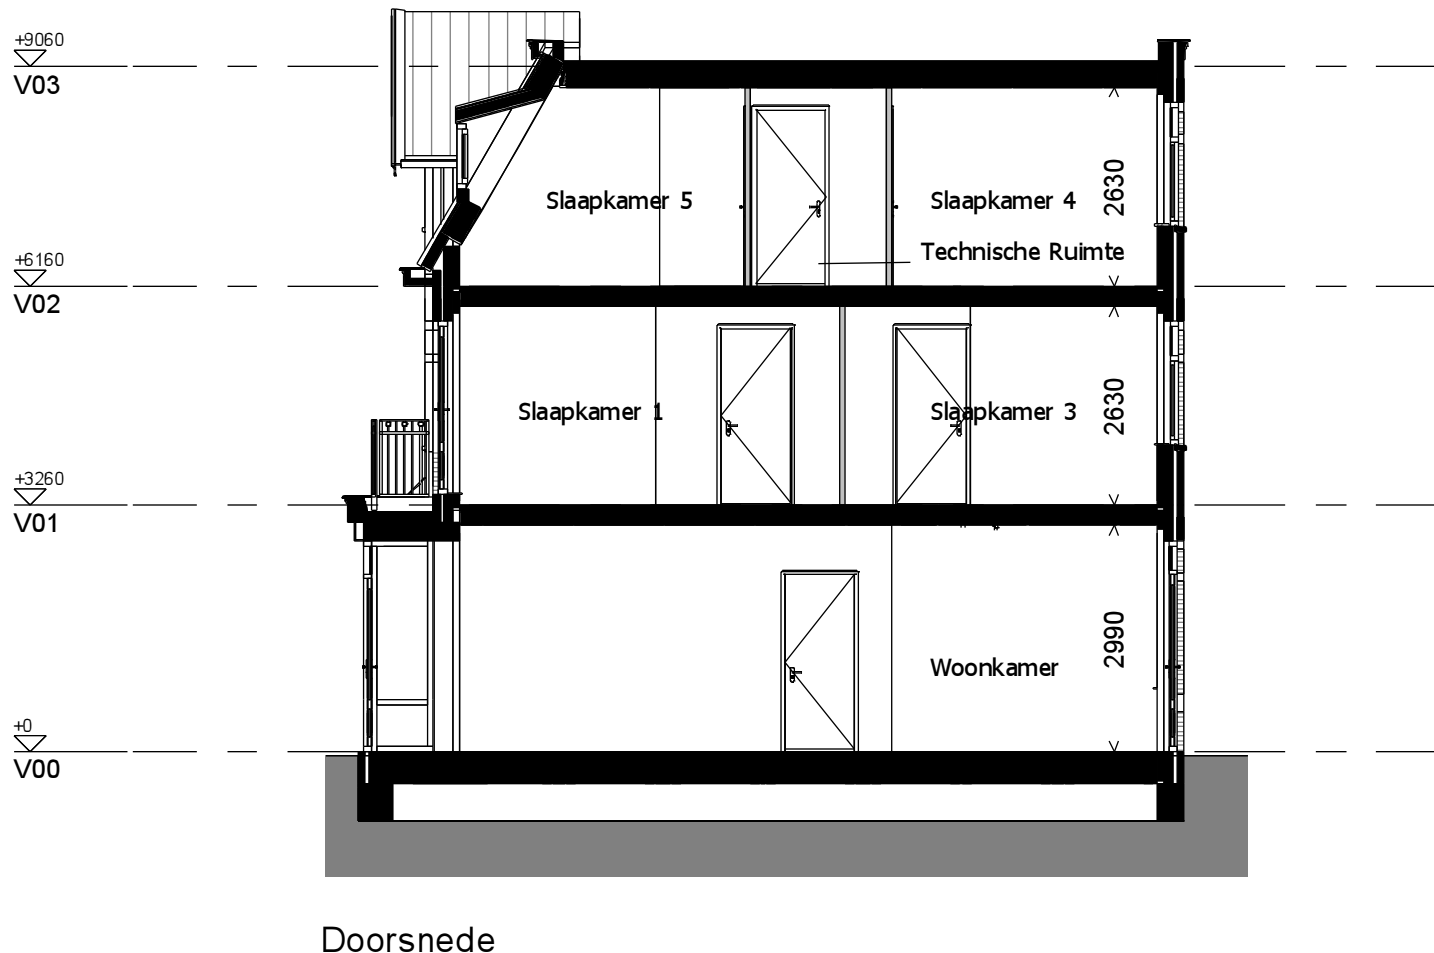

Type C7esp

Begane grond

Bouwnummer: 36

1e verdieping

Bouwnummer: 36

2e verdieping

Bouwnummer: 36