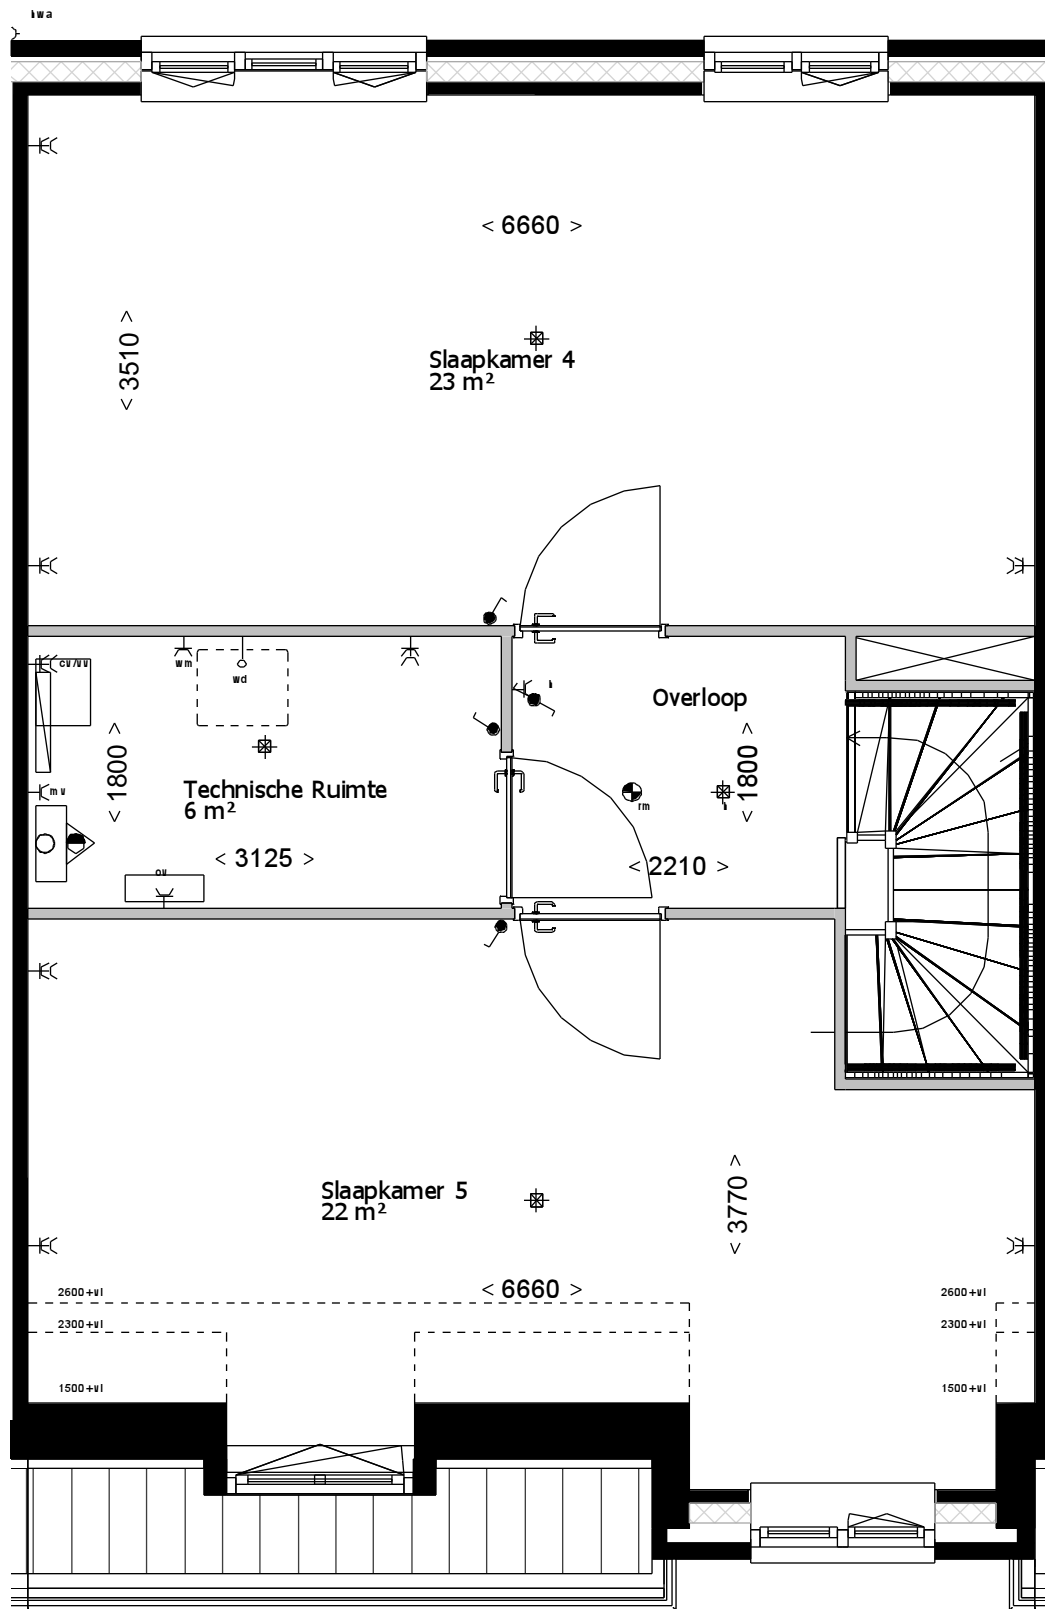

2e verdieping

Bouwnummer: 17