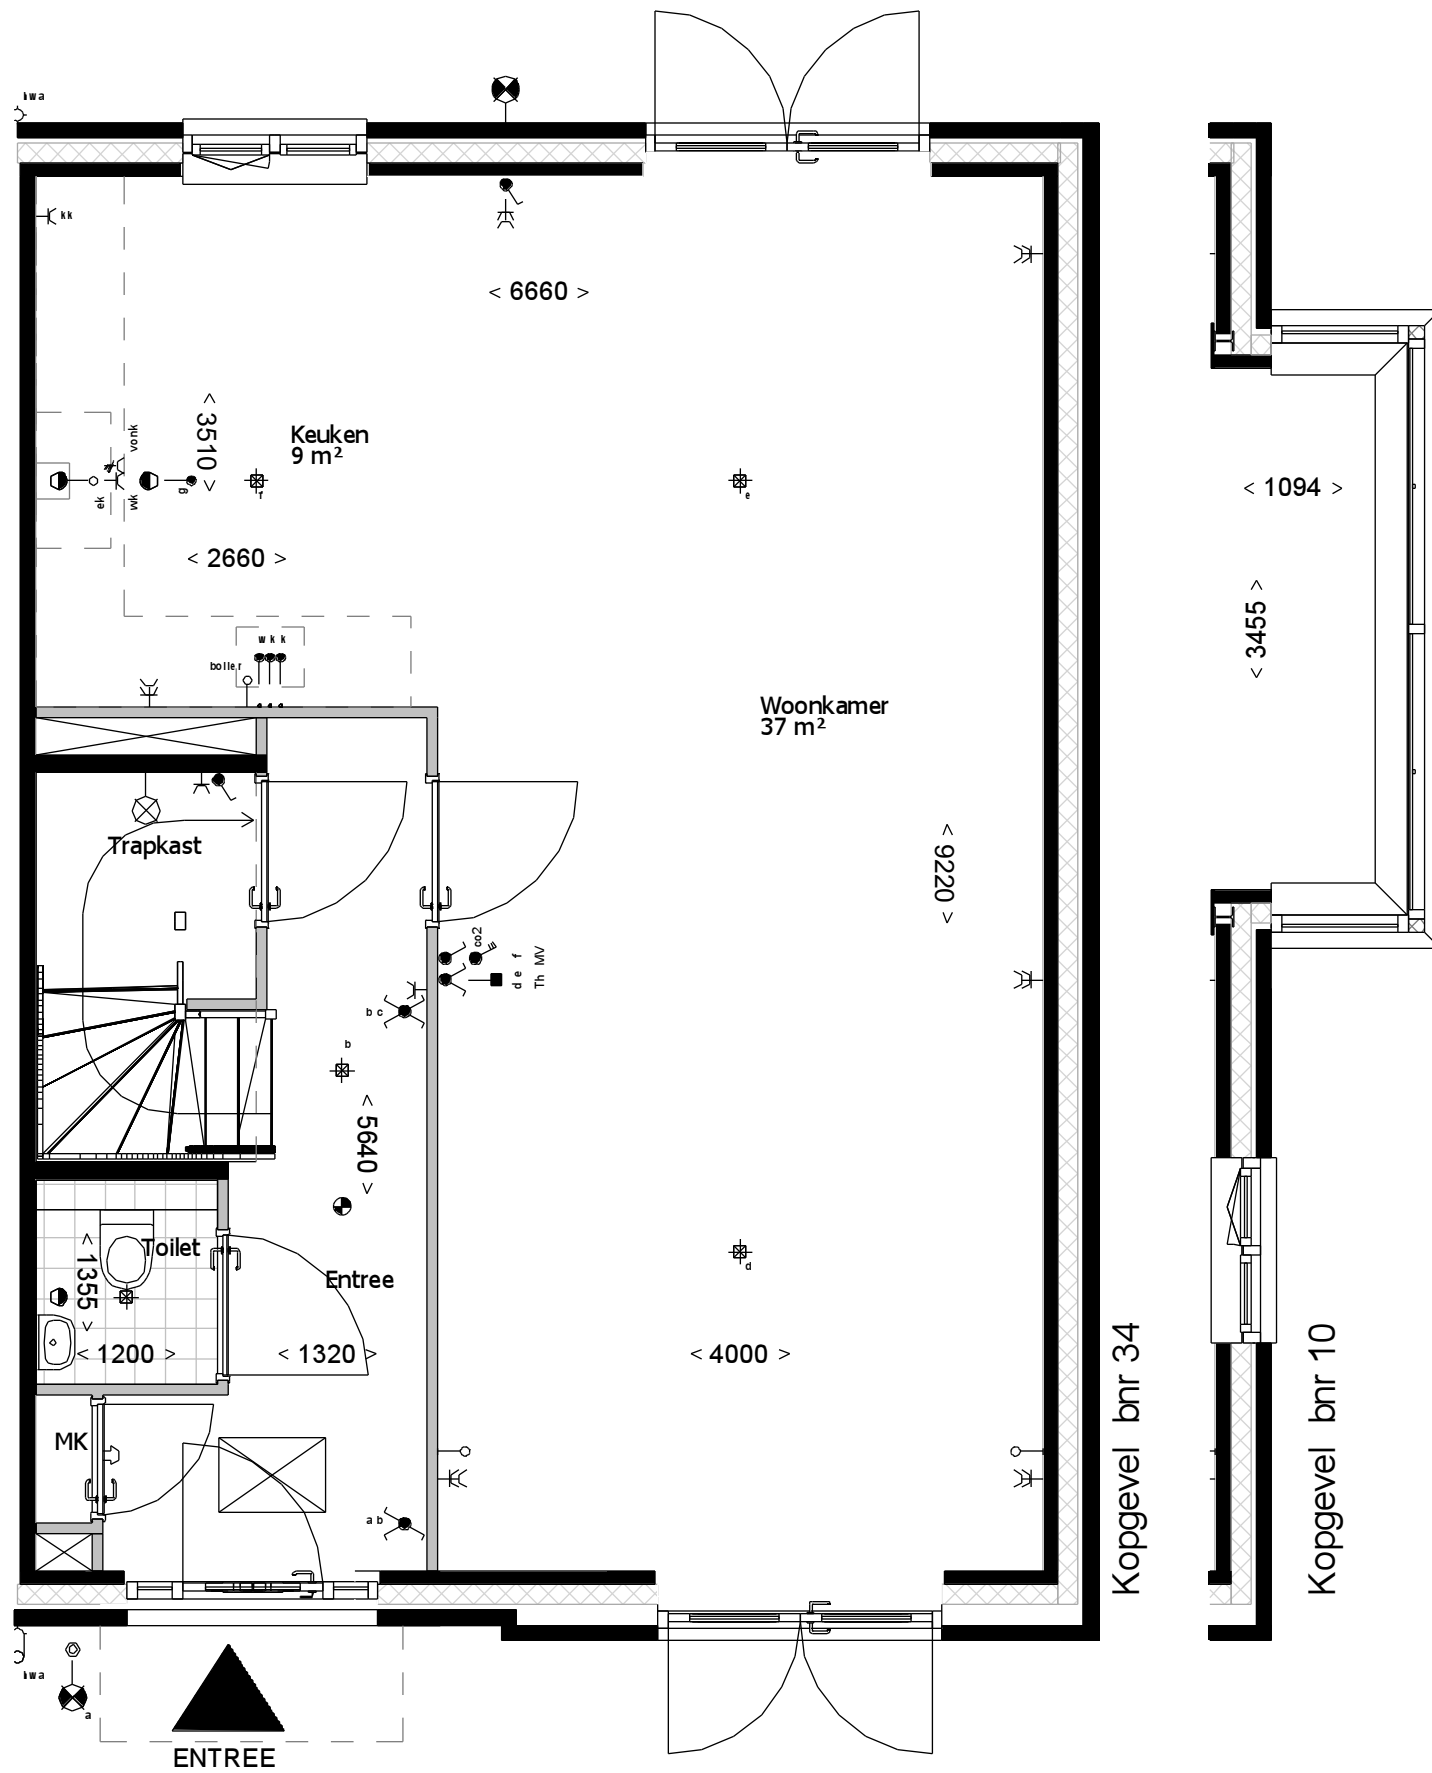

Type C3ksp

Begane grond

Bouwnummers: 10,34

leefiD®
Bouwen aan idealen

project
43 Woningen Vroondaal, Veld 8A
onderdeel
Begane grond Type C3ksp
werknr. fase/bouwdeel
020.222

formaat **A3**
schaal **1:50**

gemaakt **17-06-16** **AWK**
gewijzigd

teknr.
VT_C3ksp_100

versie.