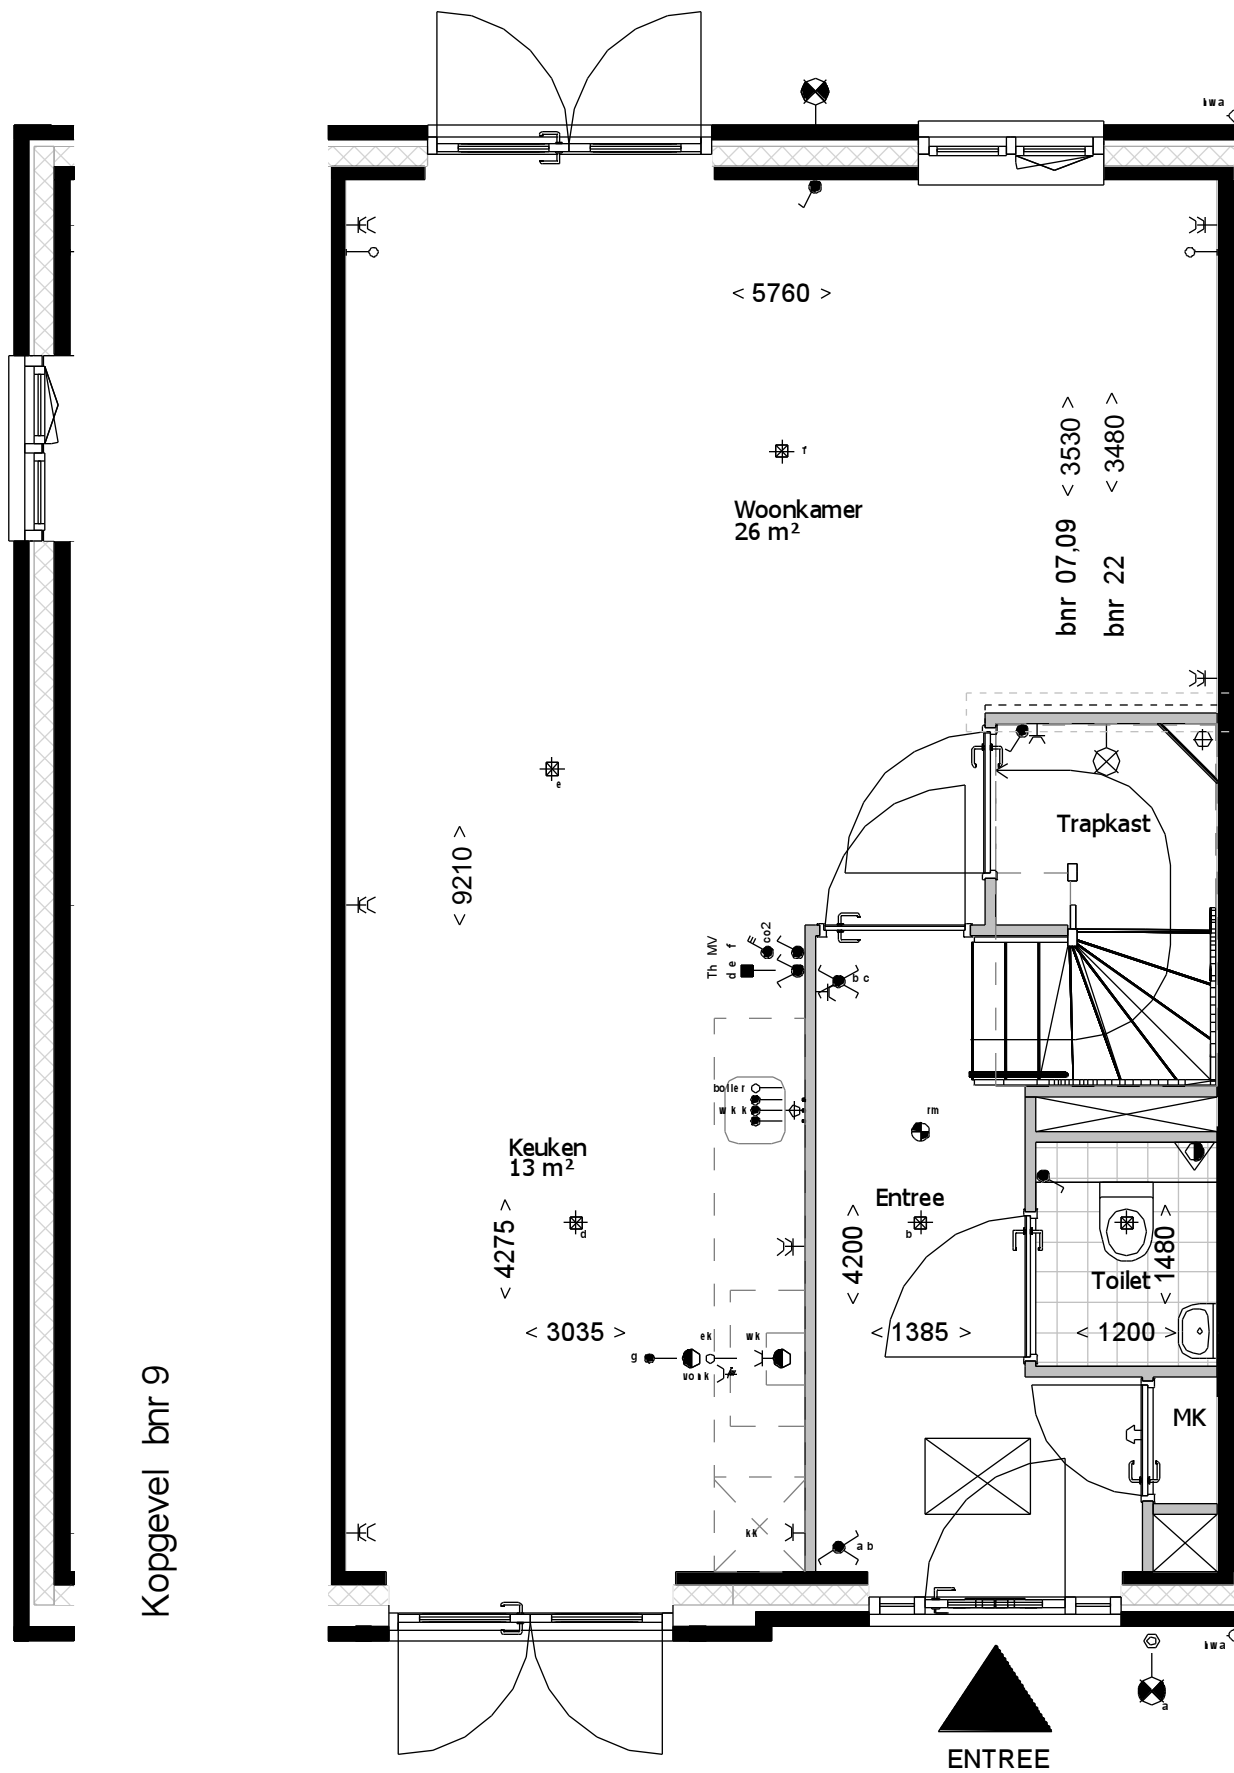

Kopgevel bnr 9

Stabiliteitswand:
Bouwnummer: 22

Begane grond

Bouwnummers: 7,9,22

leefiD®
Bouwen aan idealen

project
43 Woningen Vroondaal, Veld 8A
onderdeel
Begane grond Type A1
werknr.
020.222

fase/bouwdeel

formaat **A3**
schaal **1:50**

gemaakt **17-06-16** **AWK**
gewijzigd

teknr.
VT_A1_100

versie.