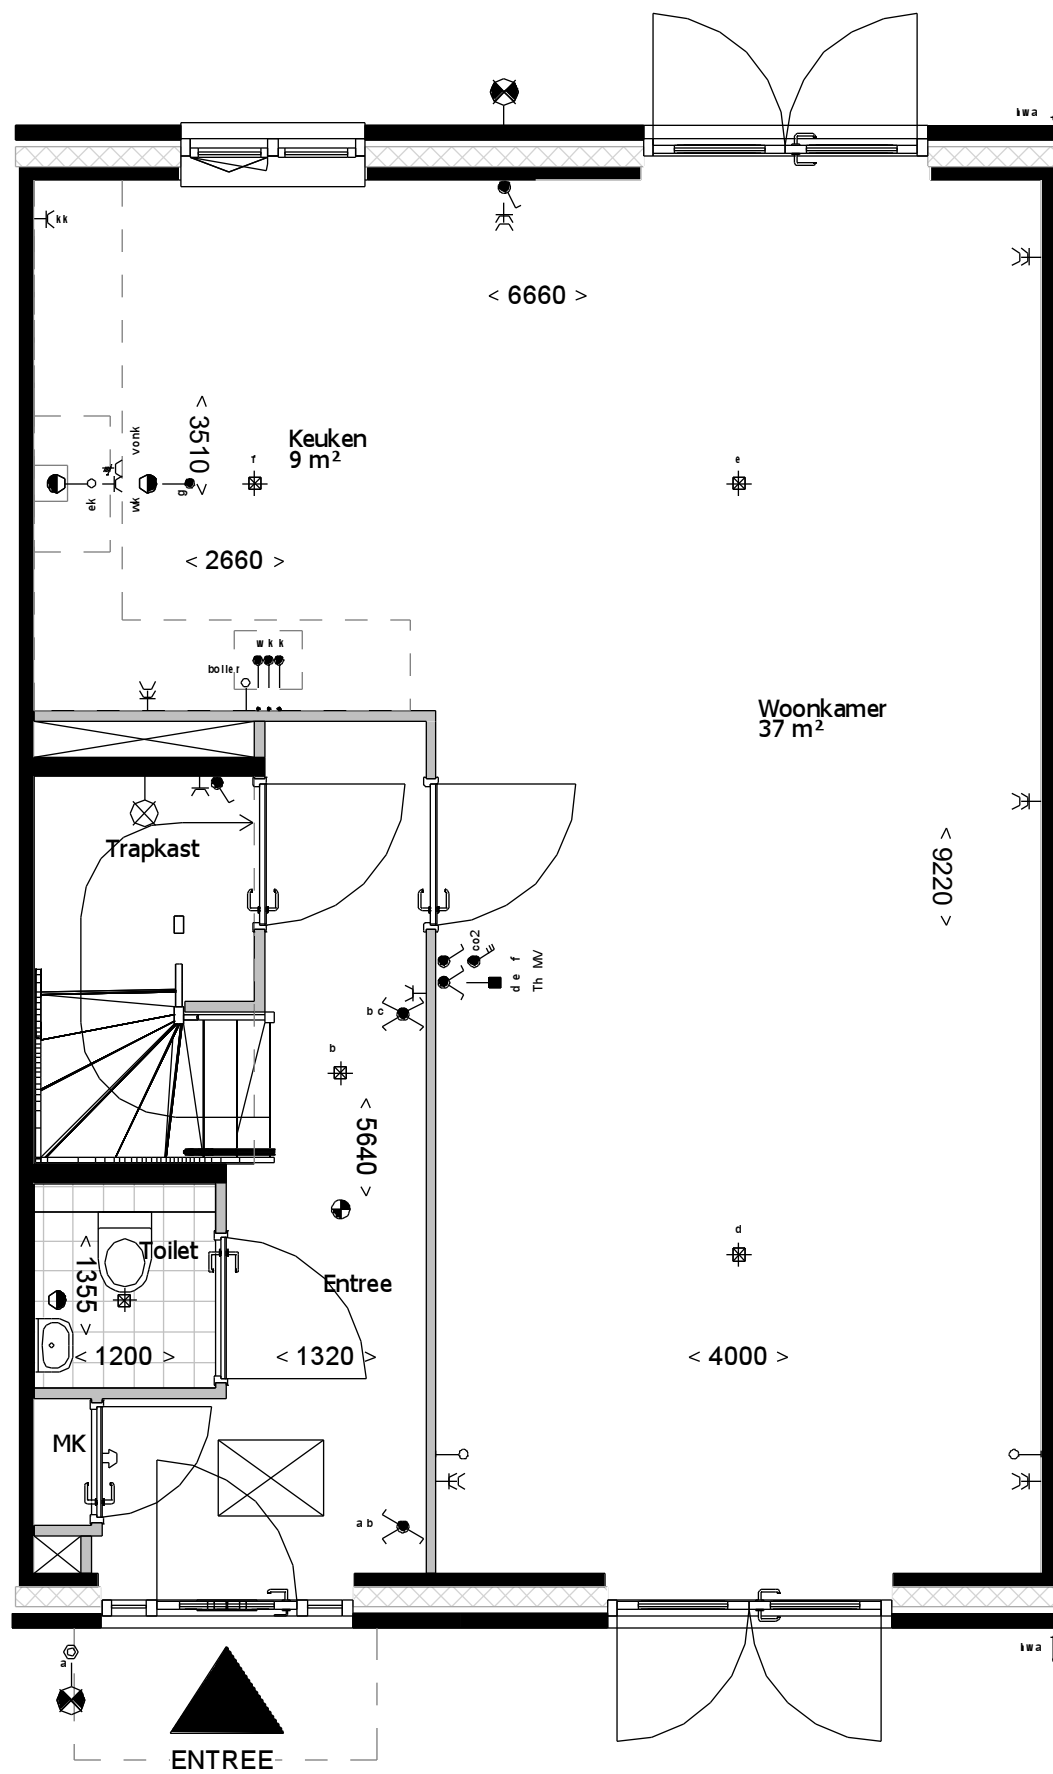

Type C1sp

Begane grond

Bouwnummer: 16