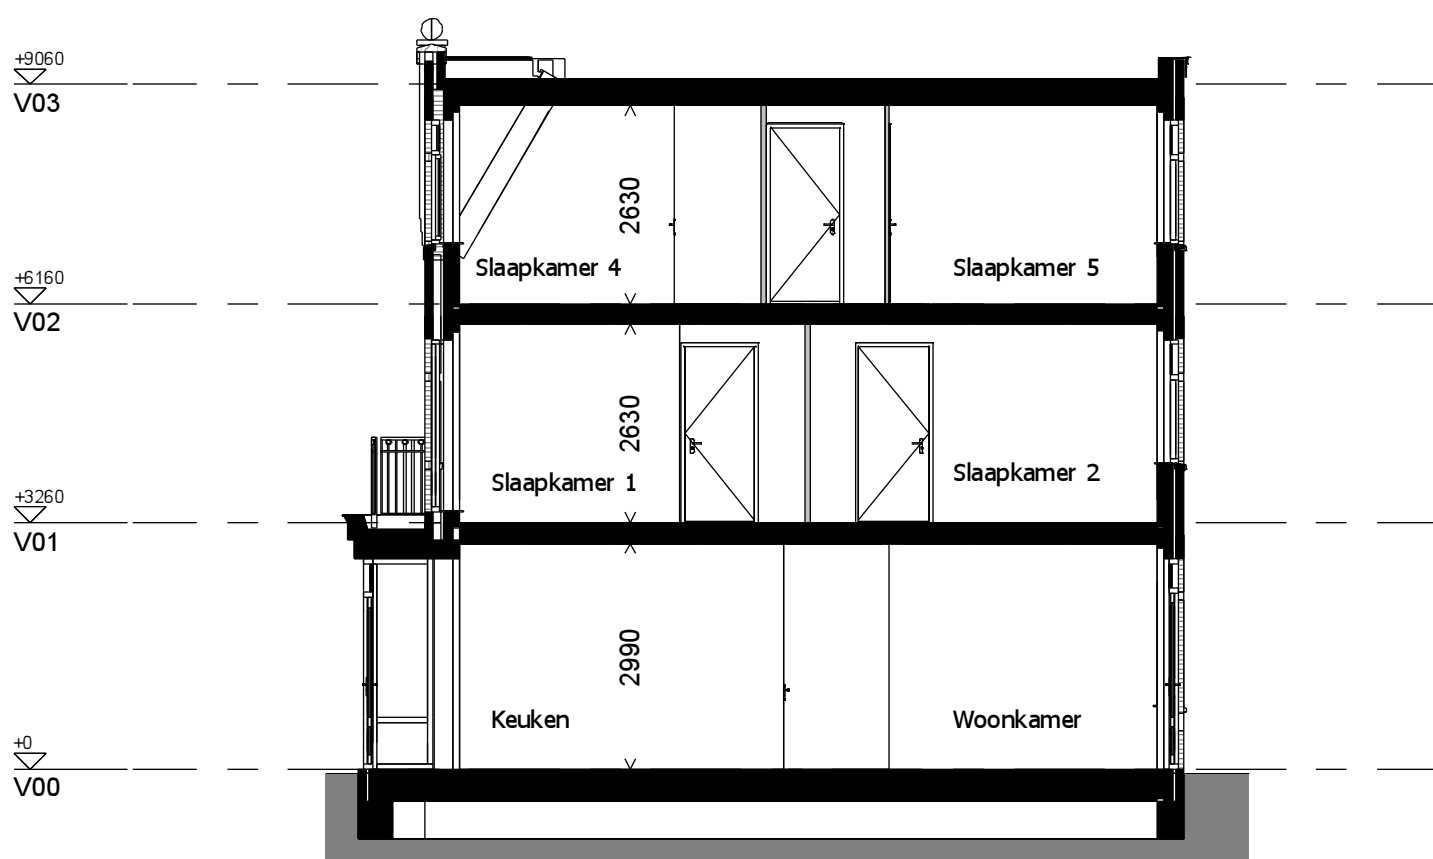

Voorgevel

Achtergevel

Doorsnede