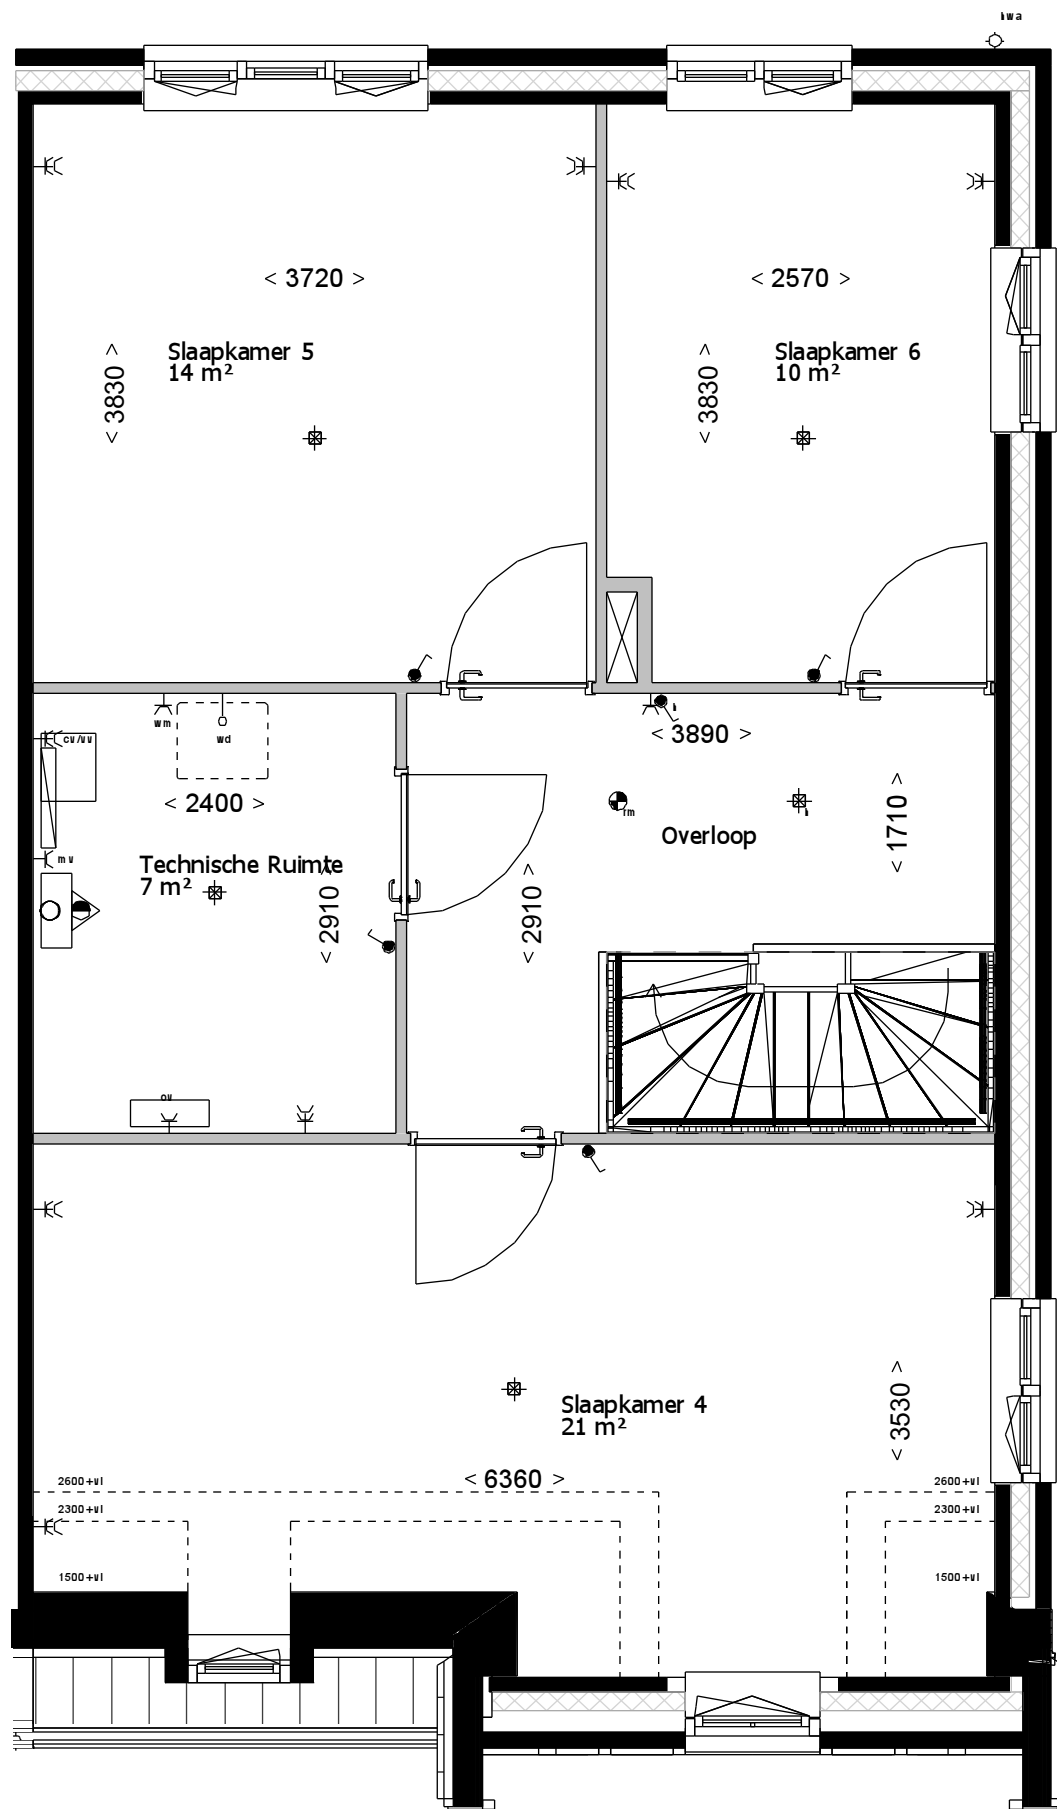

formaat **A3**  
schaal **1:50**

gemaakt **17-06-16** **AWK**  
gewijzigd

teknr. **VT\_D2\_100**

versie.

1e verdieping

Bouwnummer: 38

2e verdieping

Bouwnummer: 38