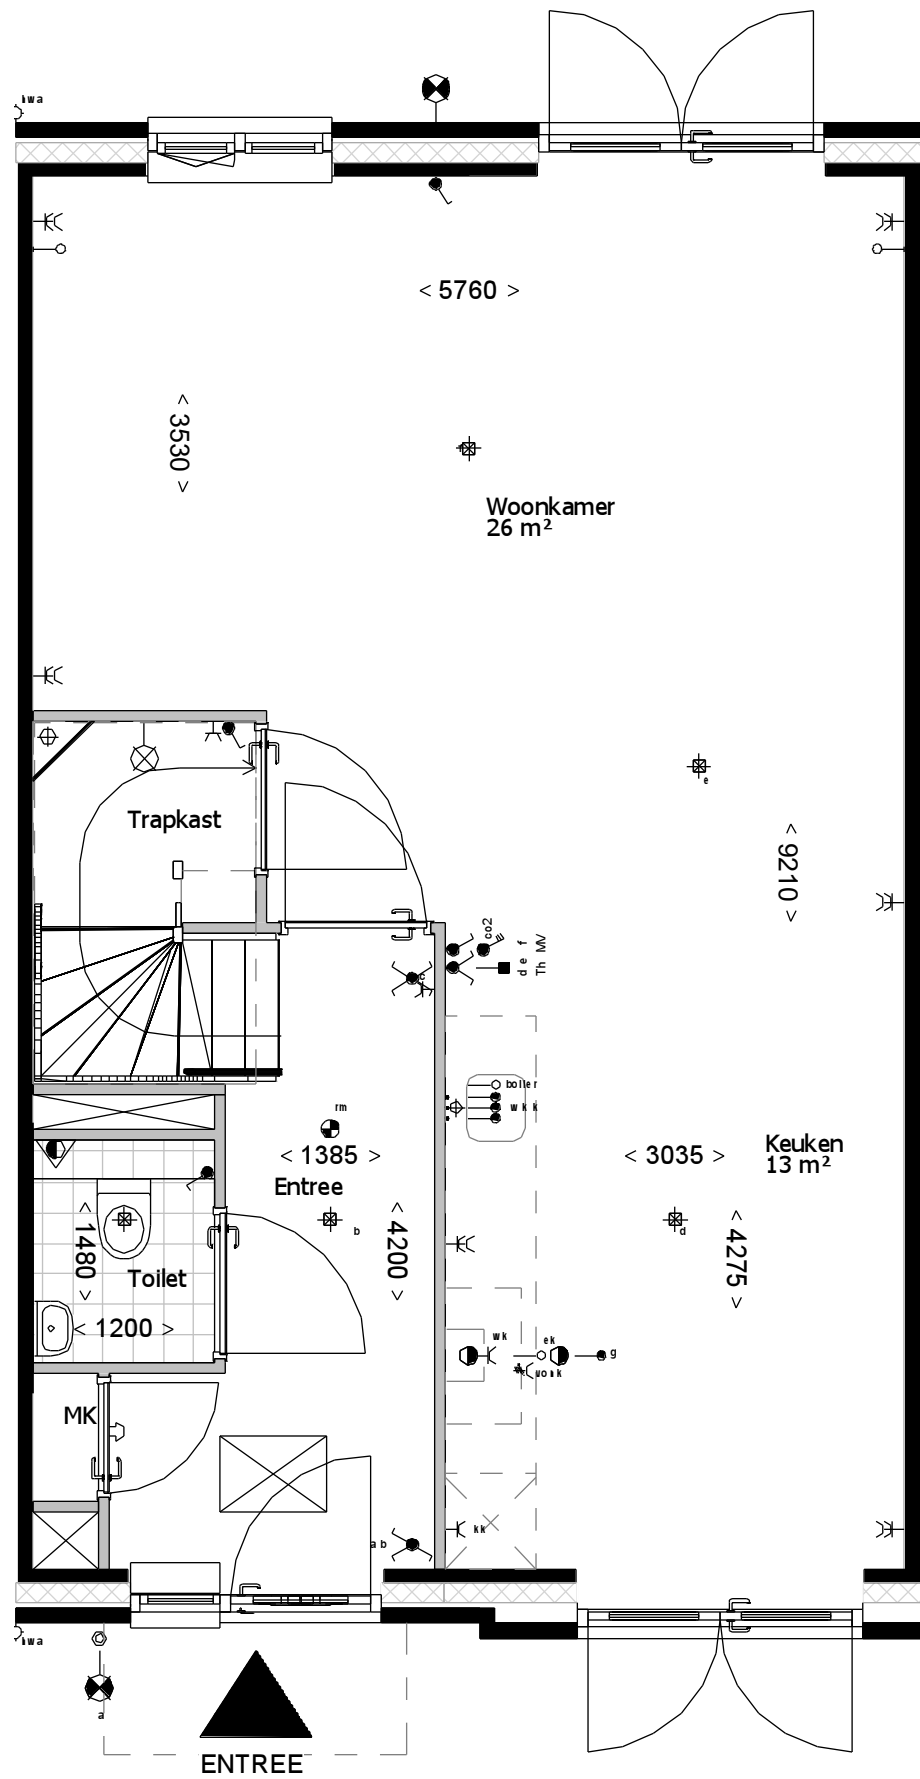

Type A5sp

Begane grond

Bouwnummers: 28,32