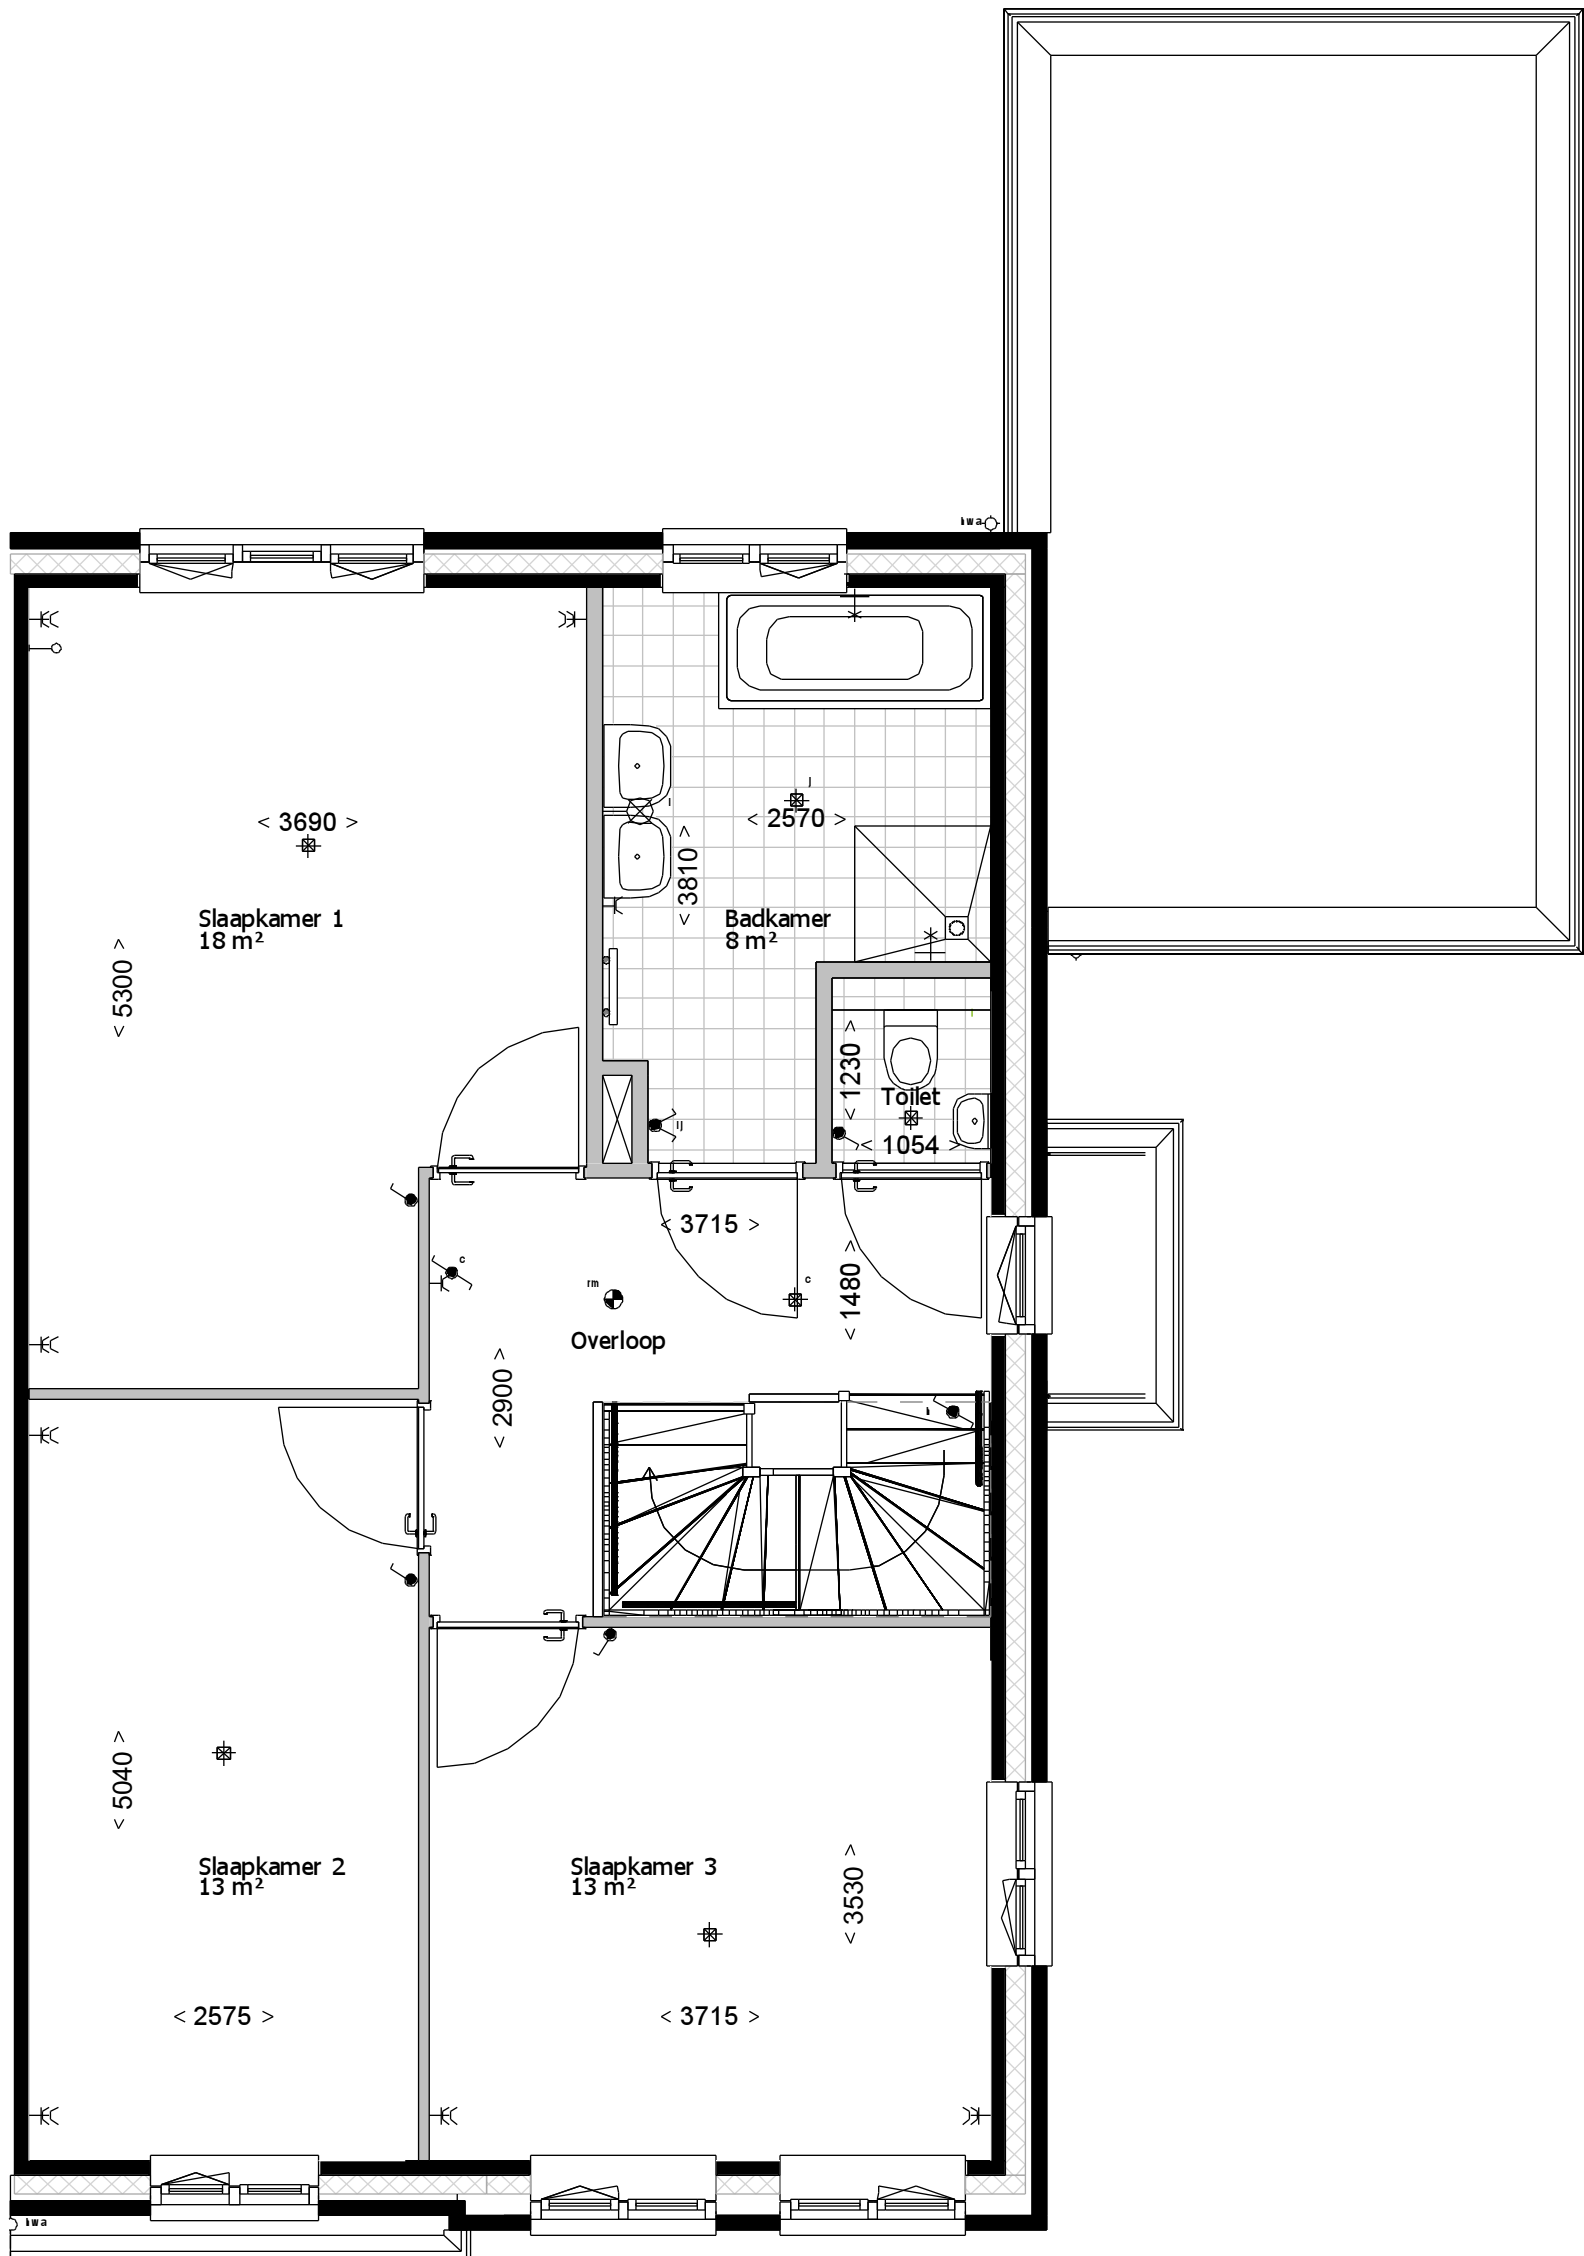

formaat **A3**  
schaal **1 : 50**

gemaakt **17-06-16** **AWK**  
gewijzigd

teknr.  
**VT\_D1\_100**

versie.

1e verdieping

Bouwnummers: 40,42

2e verdieping

Bouwnummers: 40,42