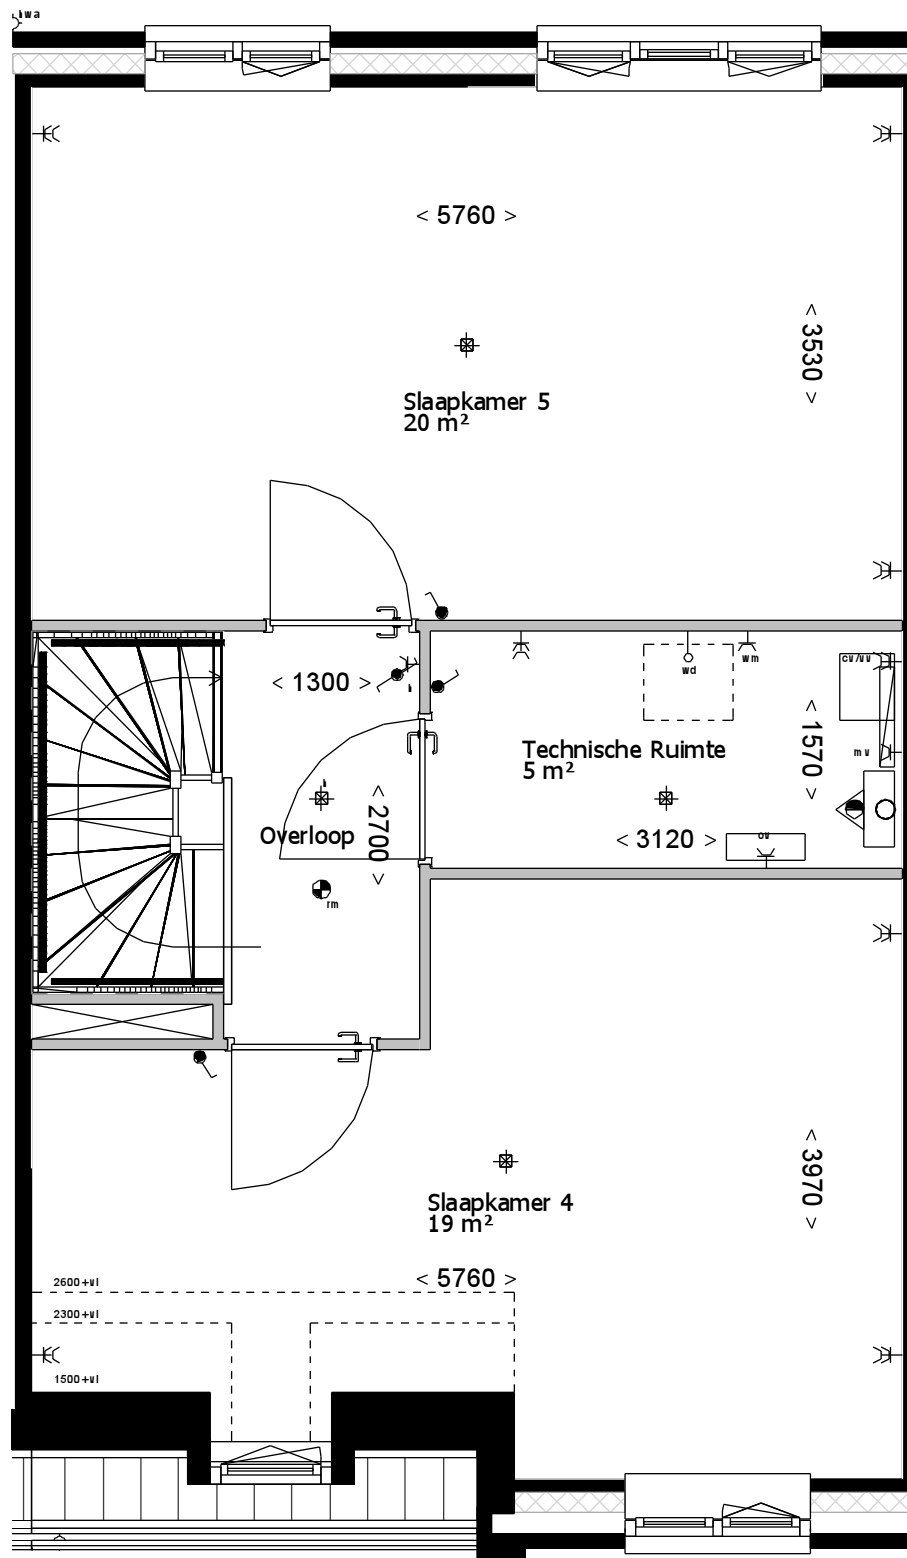

formaat **A3**  
schaal **1 : 50**

gemaakt **17-06-16** **AWK**  
gewijzigd

teknr.  
**VT\_A3sp\_100**

versie.

1e verdieping

Bouwnummers: 1, 4

Kopgevel bnr 1

2e verdieping