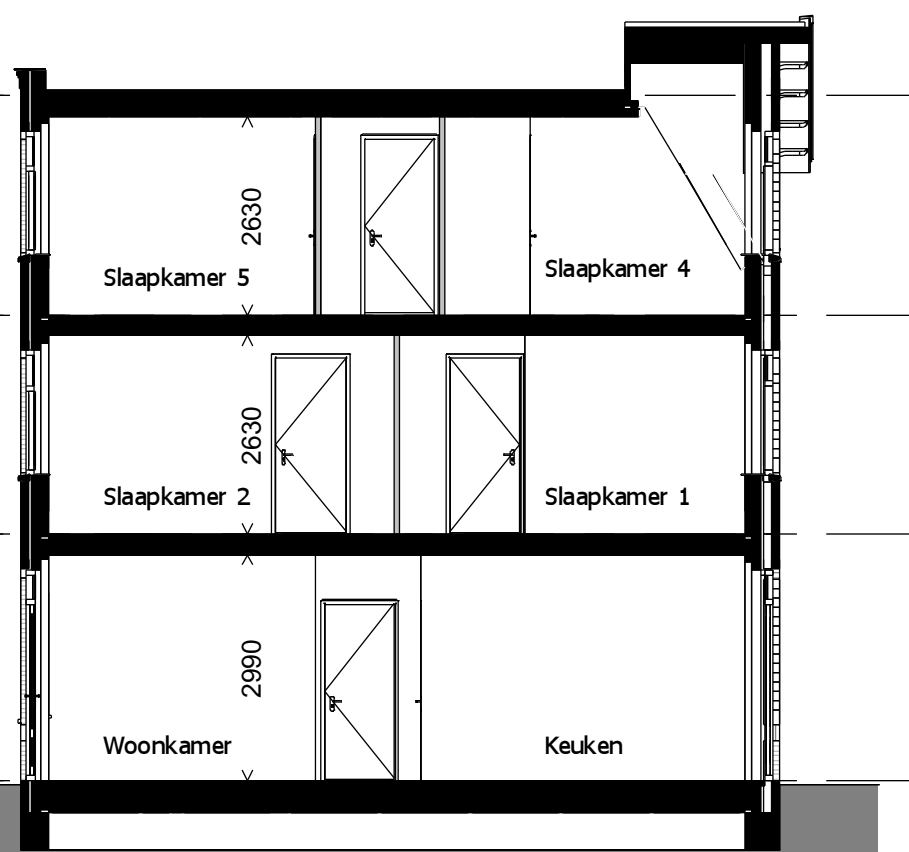

Kopgevel bnr 9

Doorsnede