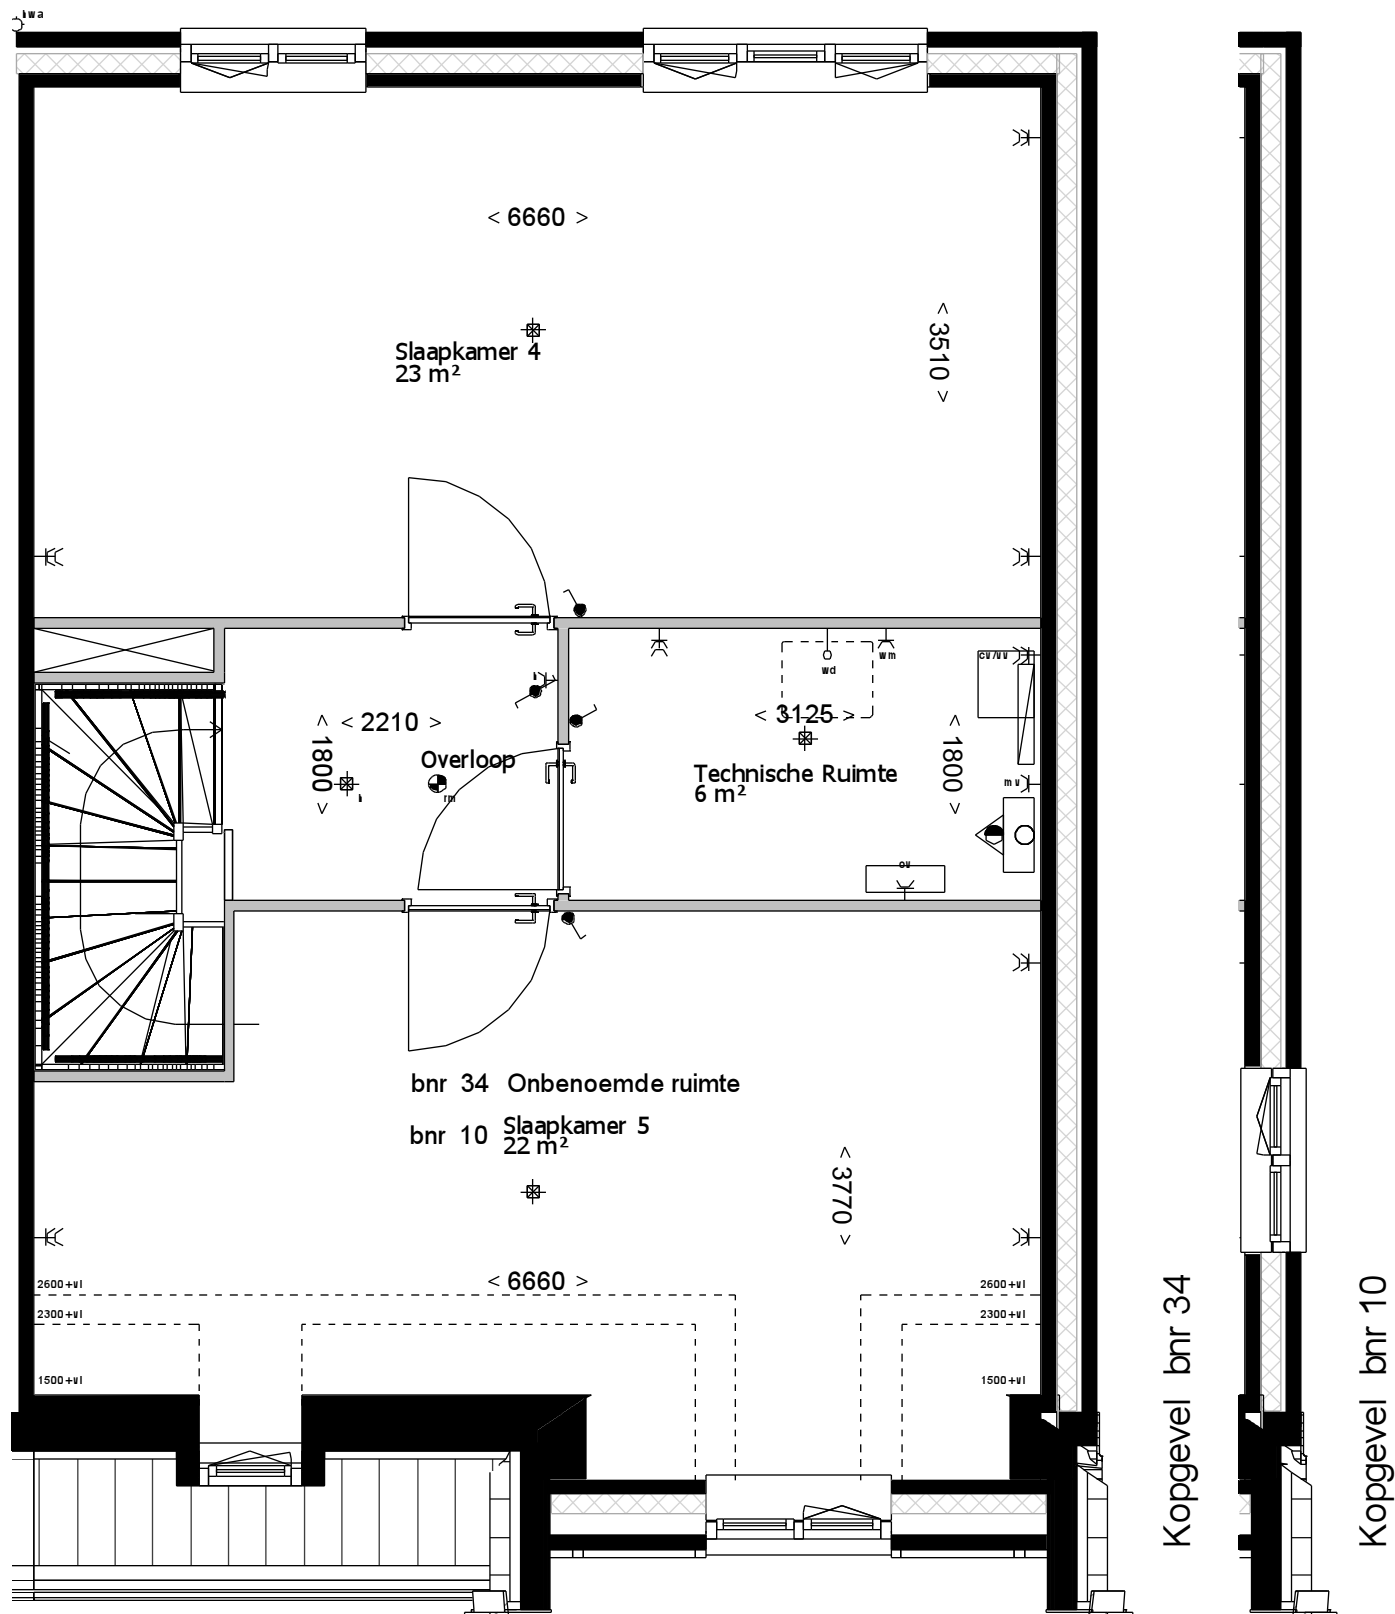

formaat **A3**  
schaal **1:50**

gemaakt **17-06-16** **AWK**  
gewijzigd

teknr.  
**VT\_C3ksp\_100**

versie.

1e verdieping

Bouwnummers: 10,34

2e verdieping

Bouwnummers: 10,34