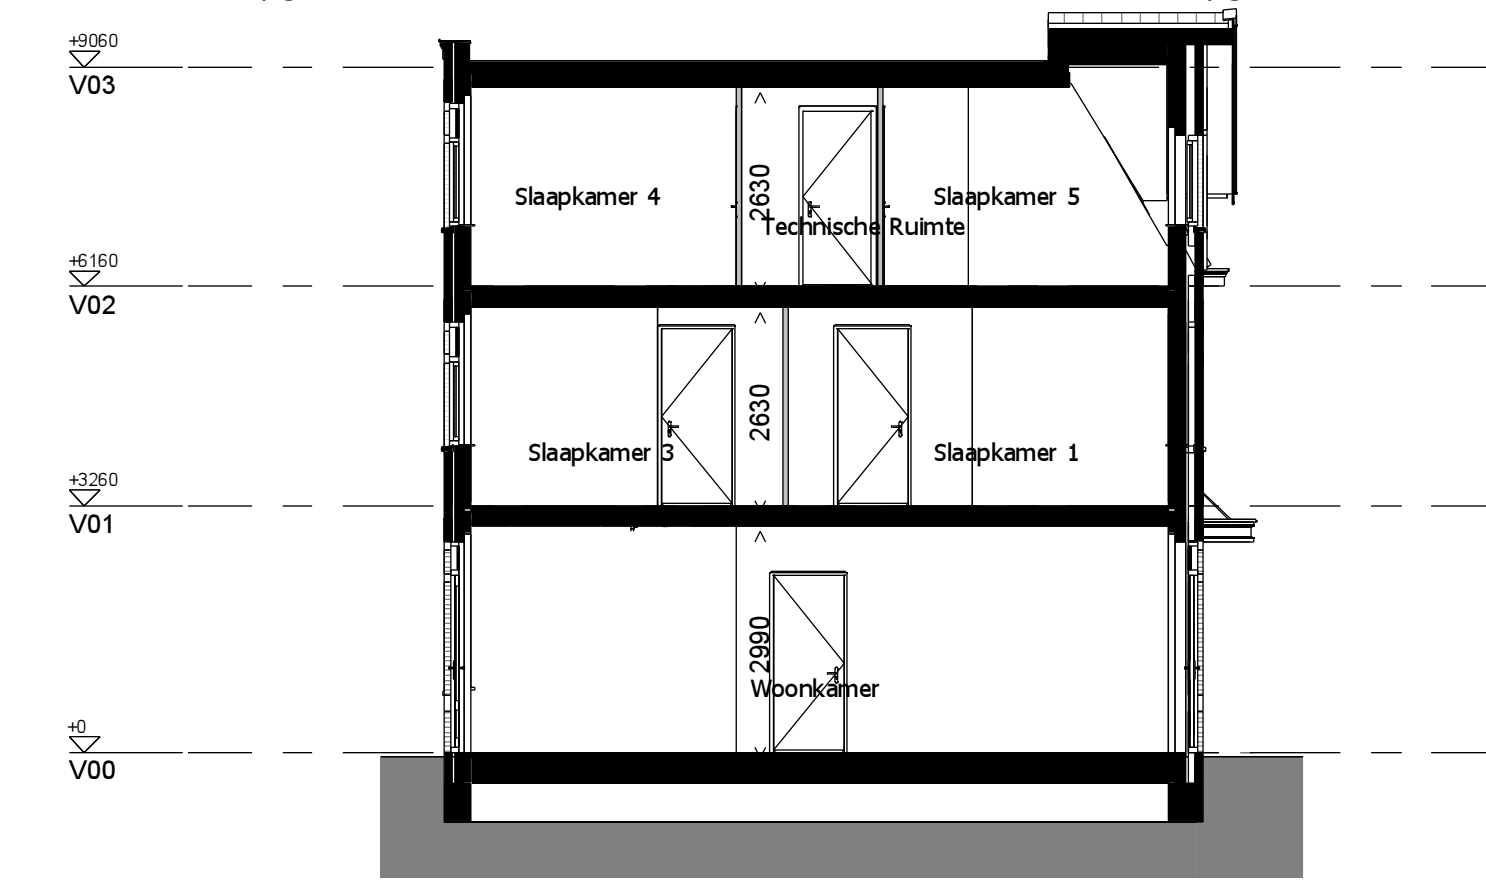

Bouwnummers: 18,37

Voorgevel

Achtergevel

Kopgevel bnr 18

Kopgevel bnr 37

Doorsnede