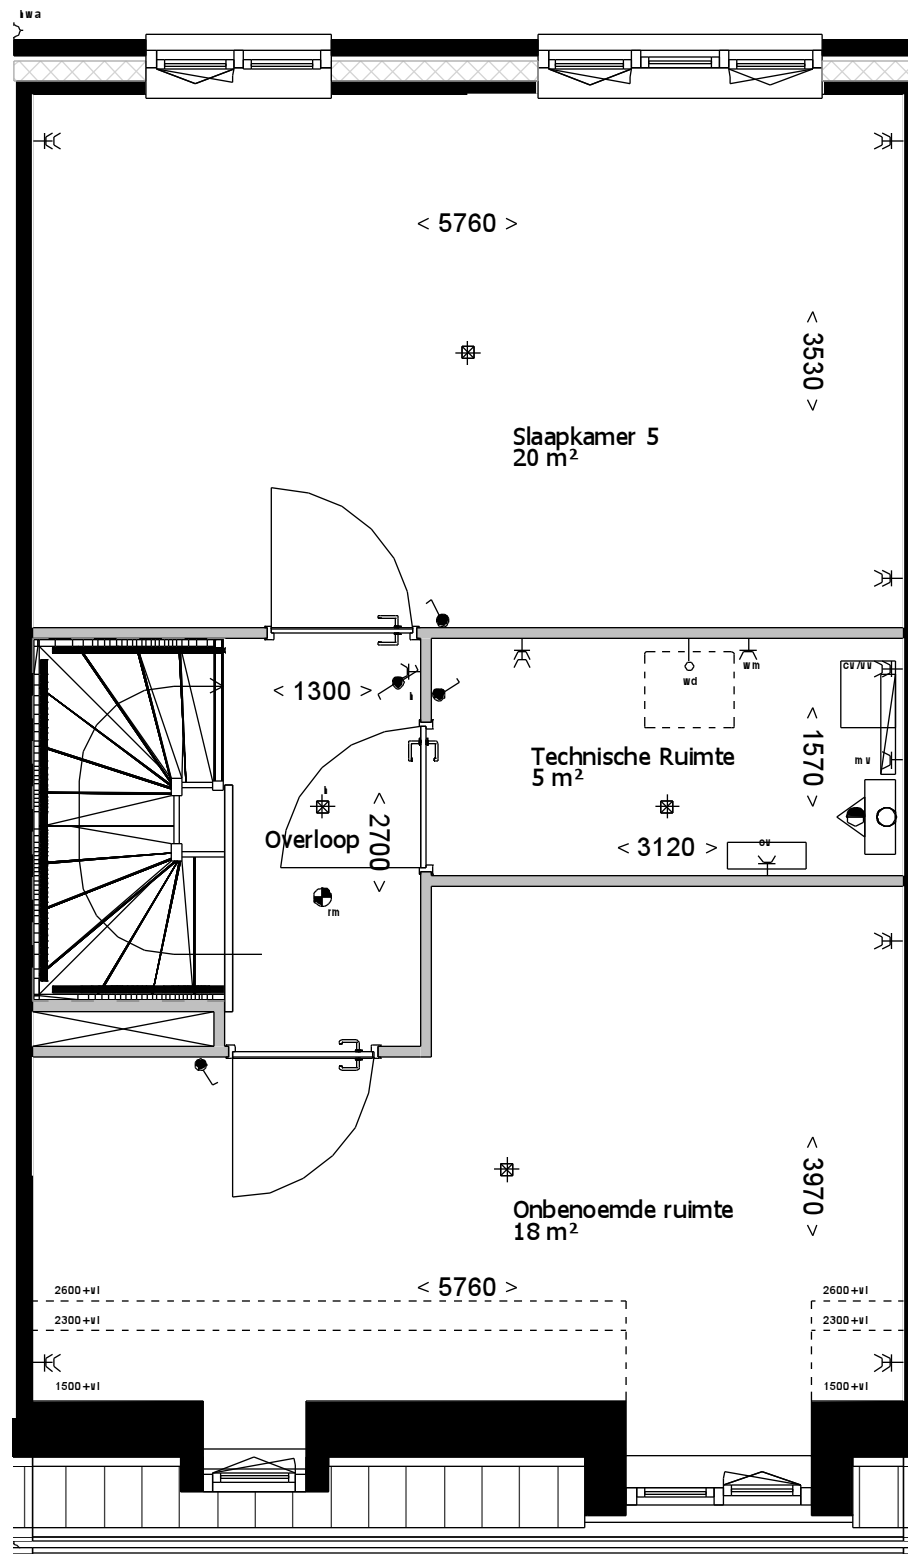

Type A2sp

Begane grond

Bouwnummer(s): 20

1e verdieping

Bouwnummer(s): 20

2e verdieping

Bouwnummer(s): 20

Voorgevel