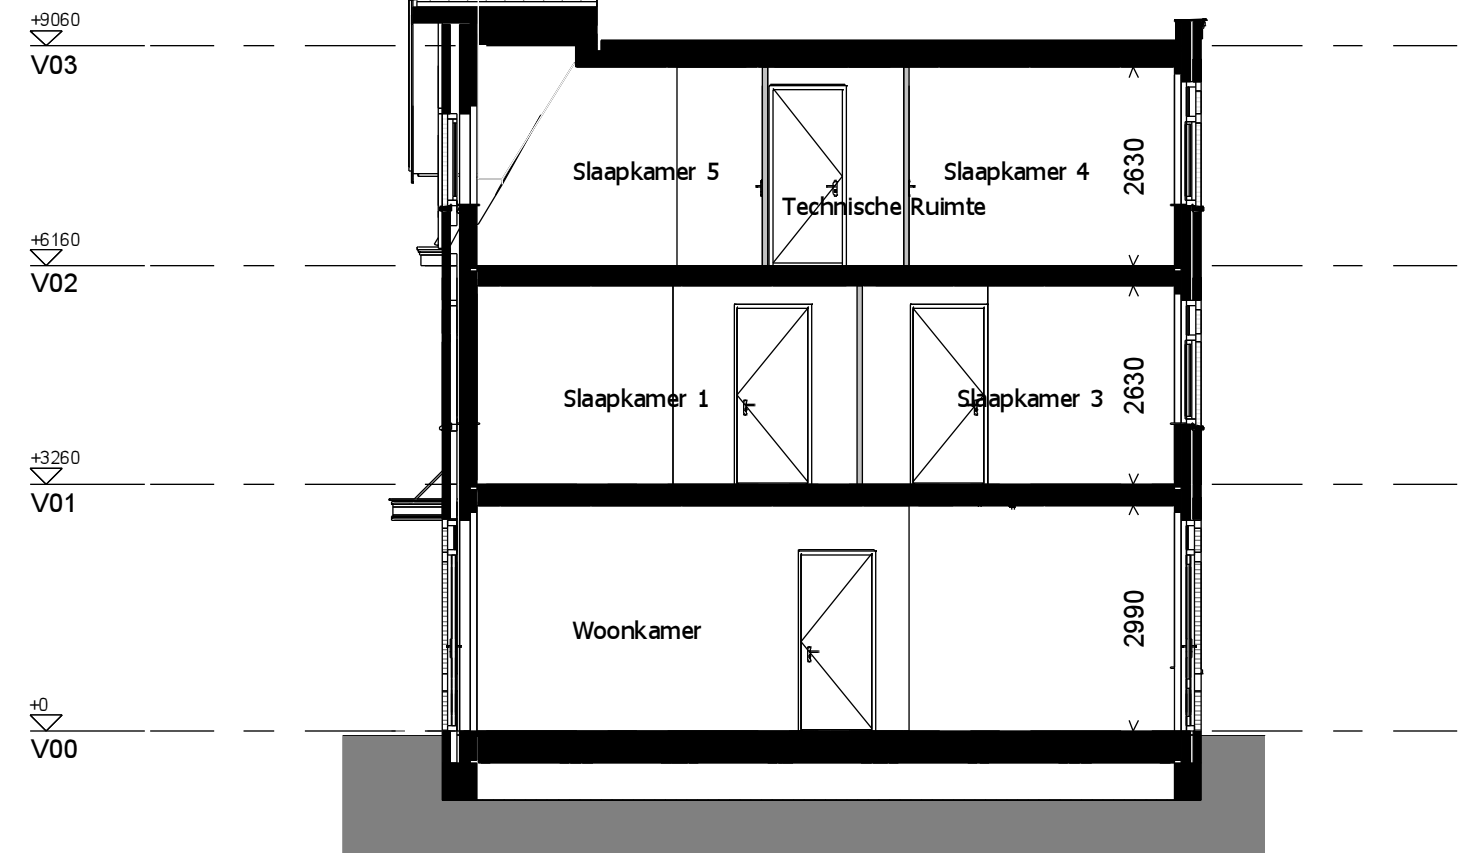

Kopgevel bnr 34

Kopgevel bnr 10

Doorsnede