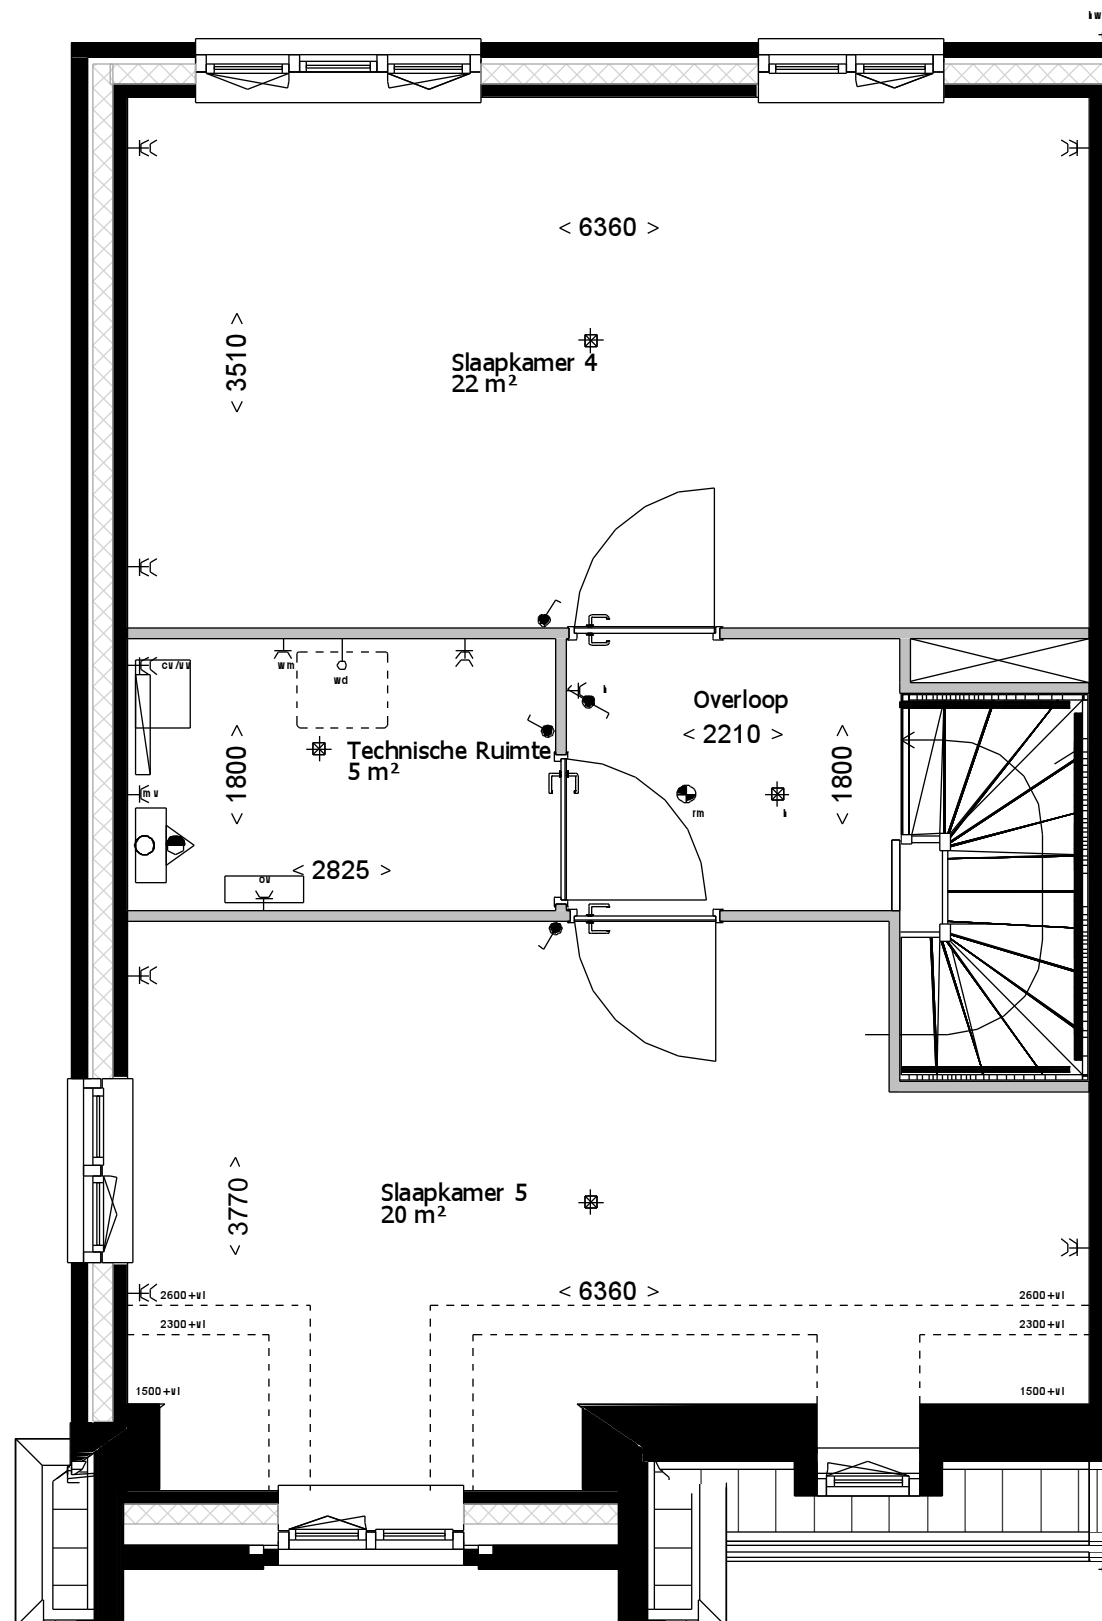

Type B1k

Begane grond

Bouwnummers: 30,33

1e verdieping

Bouwnummers: 30,33

2e verdieping

Bouwnummers: 30,33

+9060  
V03  
+6160  
V02  
+3260  
V01  
+0  
V00