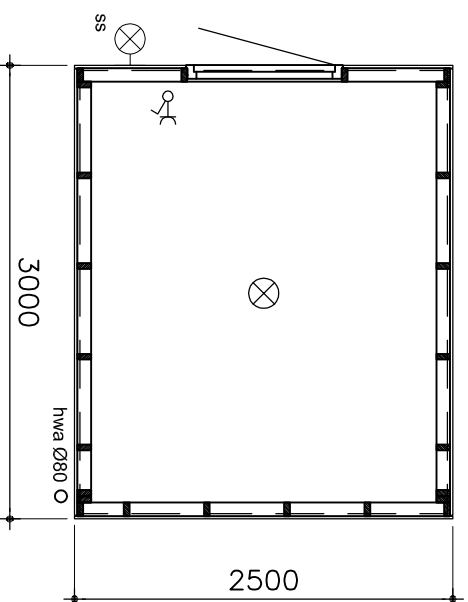

PLATTEGROND

Renvooi elektra

- schakelaar enkelpolig met wandcontactdoos
- aansluitpunt verlichting wand voorzien van schemerschakelaar
- aansluitpunt verlichting plafond

OPBOUW BERGING :

- stijl- en regelwerk verduurzaamd,
- beschieting verduurzaamd fingezaagd vuren sponningrabat,

KOZIJN :

- Meranti deur afm. 930X2115mm met borstwering

ENKELE BERGING

PROJECT	Vroonndaal aan het Park fase 6 Den Haag
ONTWIKKELAAR	Ontwikkelingscombinatie Vroonndaal
OPDRACHTGEVER	Knaap Maatwoningen
ARCHITECT	Zeilstra Veerbeek Architecten
ONDERDEEL	Berging
KNAAP MAATWONINGEN	Enkele berging
	Groeneweg 38 3059 LC Rotterdam | 010-2221000 | www.knaapmaatwoningen.nl

FORMAAT	: A3
SCHAAL	: 1:50
VERSIE	: A
DATE	: 13-10-2016
DATE	: 12-10-2016

KNAAP
116-8045

BLAD :
VK-198