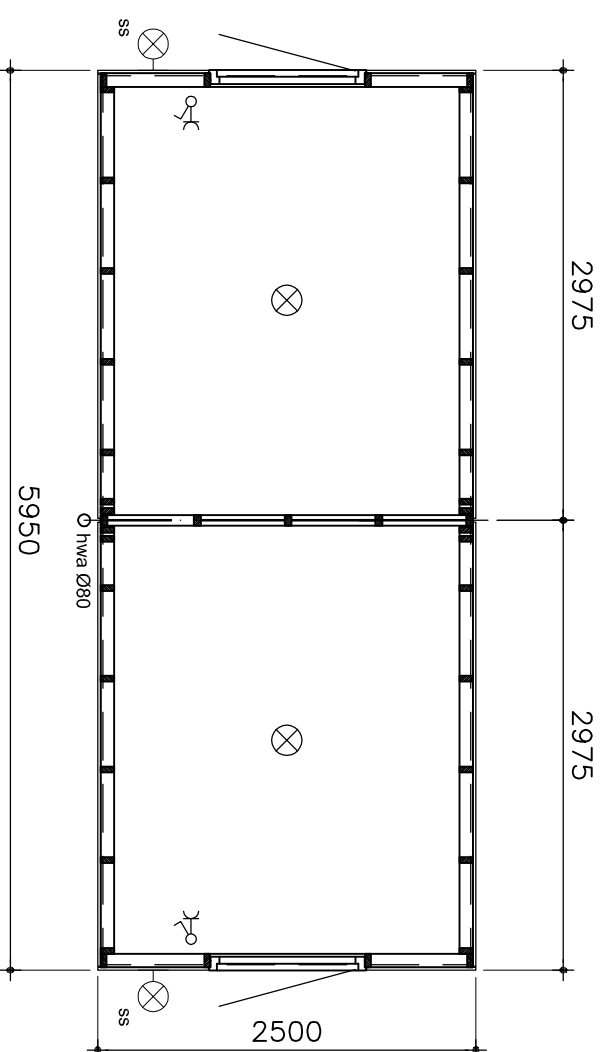

VOORGEVEL

ZIJGEVEL

Renvooi elektra

- schakelaar enkelpolig met wandcontactdoos
- aansluitpunt verlichting wand voorzien van schemerschakelaar
- aansluitpunt verlichting plafond

OPBOUW BERGING :

- stijl- en regelwerk verduurzaamd,
- beschieting verduurzaamd fijngezaagd vuren sponningrabat,
- tussenwanden spaanplaat tussen verduurzaamd stijl- en regelwerk

KOZIJN :

- Meranti deur afm. 930x2115mm met borstwering

DUBBELE BERGING

| | | |
|---------------------------|---|---|
| PROJECT | : | Vroonndaal aan het Park fase 4 Den Haag |
| ONTWIKKELAAR | : | Ontwikkelingscombinatie Vroonndaal |
| OPDRACHTGEVER | : | Knaap Maatwoningen |
| ARCHITECT | : | Zeilstra Veerbeek Architecten |
| ONDERDEEL | : | Bergingen |
| KNAAP MAATWONINGEN | : | Dubbele berging |
| | | Groeneweg 38 3059 LC Rotterdam 010-2221000 www.knaapmaatwoningen.nl |

| | |
|----------------|--------------|
| FORMAAT | : A3 |
| VERSIE | |
| DATUM | : 23-10-2015 |
| SCHAAL | : 1:50 |

115-8015

BLAD :

VK-199