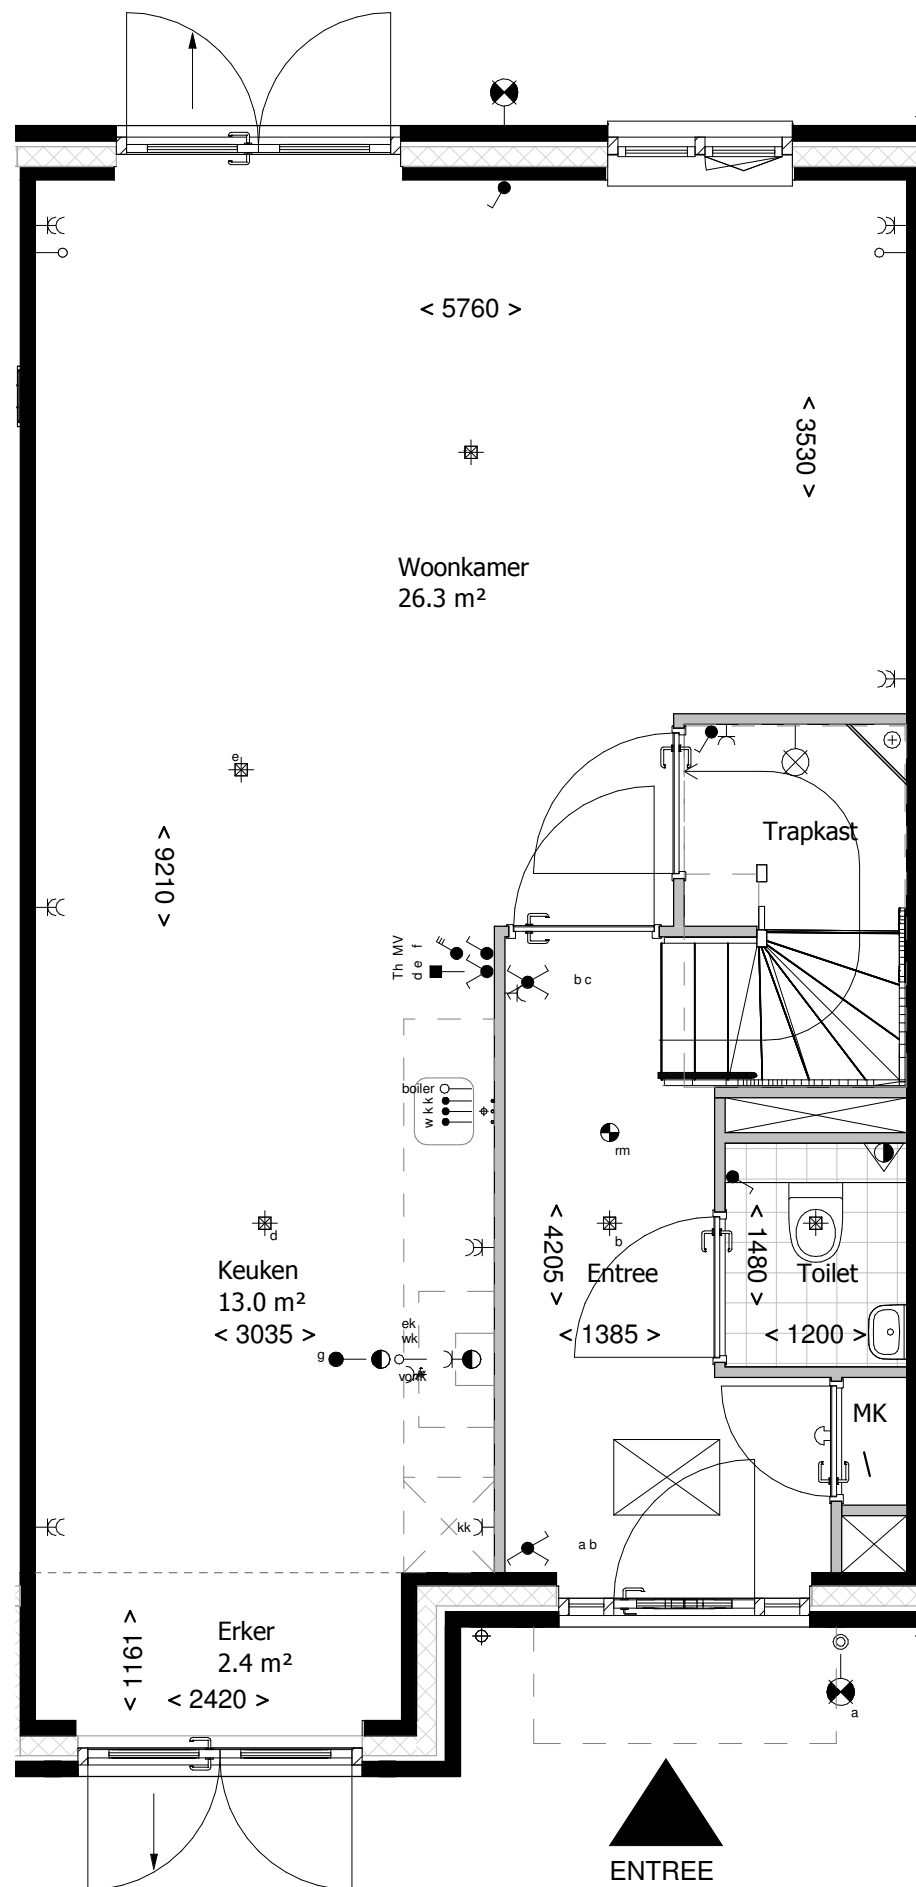

RENVOOI:

mk	meterkast
	schakelaar enkelpolig
	schakelaar enkelpolig voorzien van indicatielamp
	mv driefasenschakelaar/co2 sensor
	serieschakelaar
	wisselschakelaar
	kruisschakelaar
	plafondlichtpunt
	Binnen lichtpunt 1800+vl
	Buitenlichtpunt 2100+vl
	wandcontactdoos enkel
	wandcontactdoos dubbel, verticaal
vonk 	vonkaansluiting t.b.v. koken
vw 	wandcontactdoos enkel, vaatwasser
wm 	wandcontactdoos enkel, wasmachine
wd 	wandcontactdoos enkel, wasdroger
ek 	loze leiding elektrisch koken
cm 	wandcontactdoos enkel, (combi) magnetron
mv 	wandcontactdoos enkel, mv
cv/vv 	wandcontactdoos enkel, verdeler vloerverwarming/cv ketel
kk 	wandcontactdoos enkel, koelkast/vriezer
wk 	wandcontactdoos enkel, wasemkap
ov 	wandcontactdoos enkel, omvormer
qk/bo 	wandcontactdoos enkel, quooker/boiler
g 	gas aansluiting
th 	thermostaat cv
th 	thermostaat kamer
w / k 	water aansluiting
	loze leiding
	bel
	drukknop bel
	rookmelder
	wandventiel afvoer MV
	plafondventiel afvoer MV
	design radiator
	gevelmetselwerk
	isolatie
	binnenwanden
	betonwanden/dragende wanden
	dak/houtskeletbouw
	inspectieluik
	hemelwaterafvoer
	afvoer
	CV-verdeler

Type A2e

Bouwnummer(s): 81

Begane grond

Bouwnummer(s): 81

1e verdieping

Bouwnummer(s): 81

2e verdieping

Bouwnummer(s): 81

Vorgevel

Achtergevel

Doorsnede