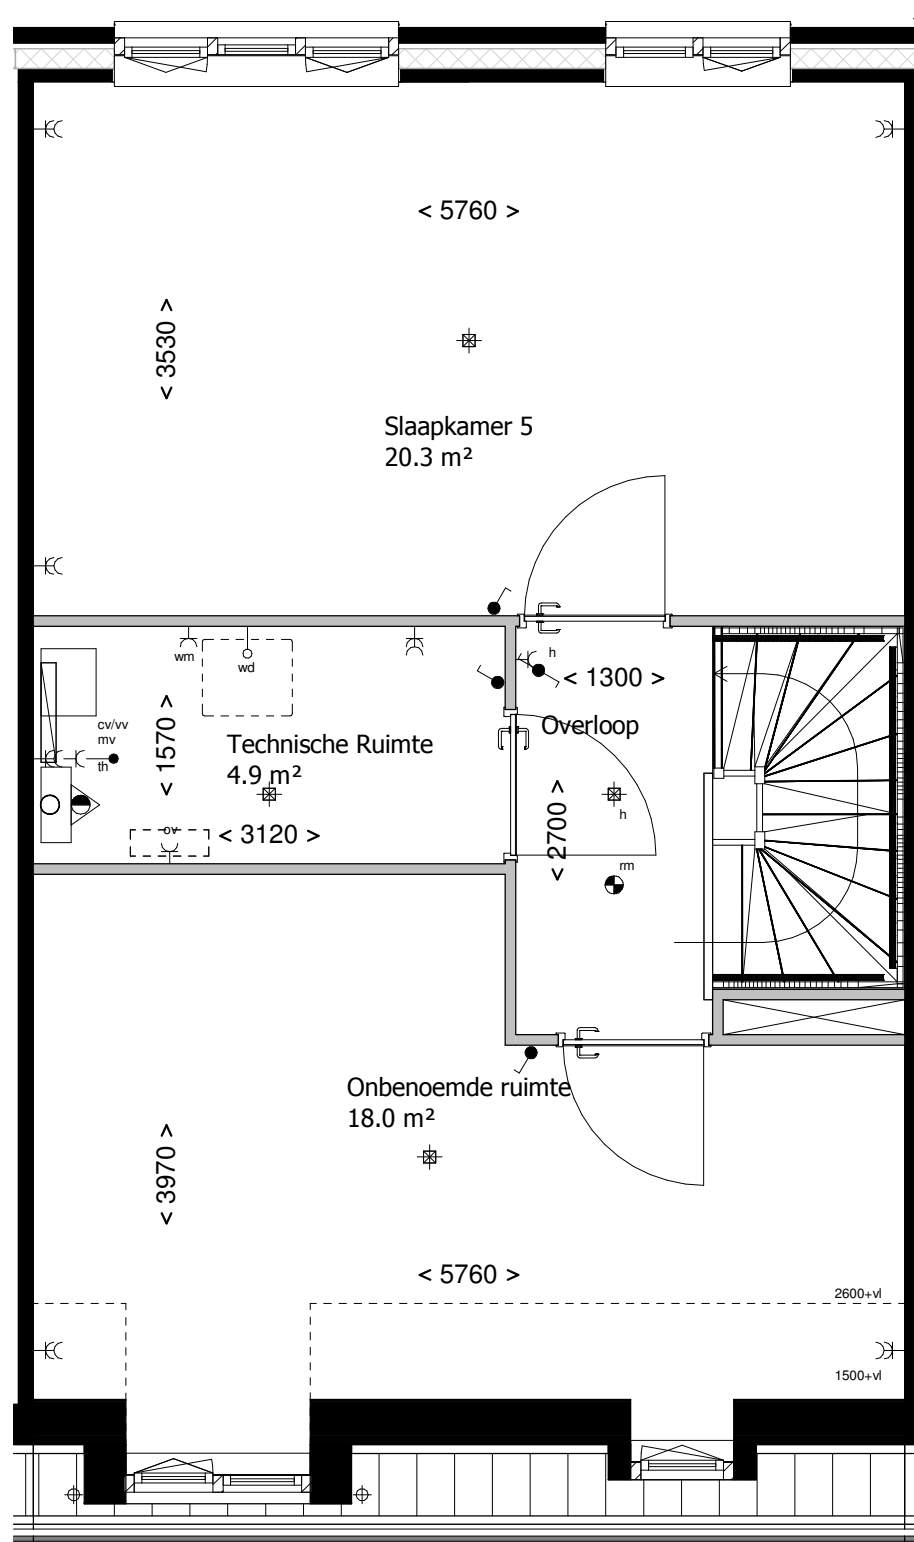

Type A2e

Bouwnummer(s): 81

Begane grond

Bouwnummer(s): 81

1e verdieping

Bouwnummer(s): 81

2e verdieping

Bouwnummer(s): 81