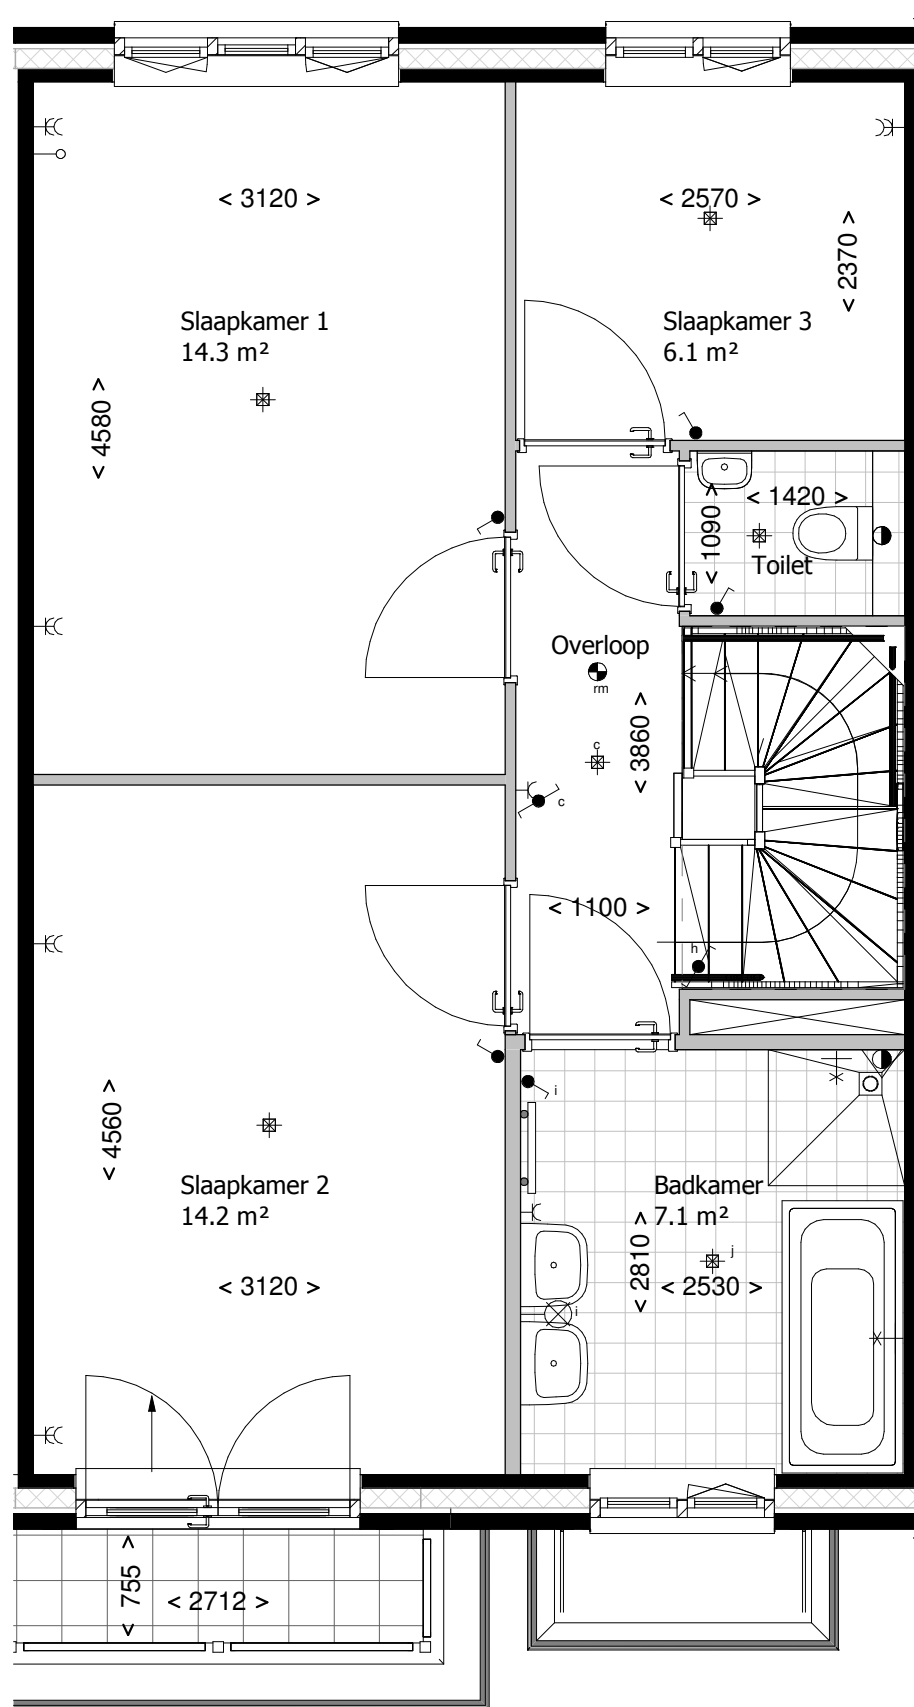

RENVOOI:

mk	meterkast
	schakelaar enkelpolig
	schakelaar enkelpolig voorzien van indicatielamp
	mv driefasenschakelaar/co2 sensor
	serieschakelaar
	wisselschakelaar
	kruisschakelaar
	plafondlichtpunt
	Binnen lichtpunt 1800+vl
	Buitenlichtpunt 2100+vl
	wandcontactdoos enkel
	wandcontactdoos dubbel, verticaal
vonk 	vonkaansluiting t.b.v. koken
vw 	wandcontactdoos enkel, vaatwasser
wm 	wandcontactdoos enkel, wasmachine
wd 	wandcontactdoos enkel, wasdroger
ek 	loze leiding elektrisch koken
cm 	wandcontactdoos enkel, (combi) magnetron
mv 	wandcontactdoos enkel, mv
cv/vv 	wandcontactdoos enkel, verdeler vloerverwarming/cv ketel
kk 	wandcontactdoos enkel, koelkast/vriezer
wk 	wandcontactdoos enkel, wasemkap
ov 	wandcontactdoos enkel, omvormer
qk/bo 	wandcontactdoos enkel, quooker/boiler
g 	gas aansluiting
th 	thermostaat cv
th 	thermostaat kamer
w / k 	water aansluiting
	loze leiding
	bel
	drukknop bel
	rookmelder
	wandventiel afvoer MV
	plafondventiel afvoer MV
	design radiator
	gevelmetselwerk
	isolatie
	binnenwanden
	betonwanden/dragende wanden
	dak/houtskeletbouw
	inspectieluik
	hemelwaterafvoer
	afvoer
	CV-verdeler

Type A2e

Bouwnummer(s): 81

Begane grond

Bouwnummer(s): 81

1e verdieping

Bouwnummer(s): 81

2e verdieping

Bouwnummer(s): 81

Vorgevel

Achtergevel

Doorsnede