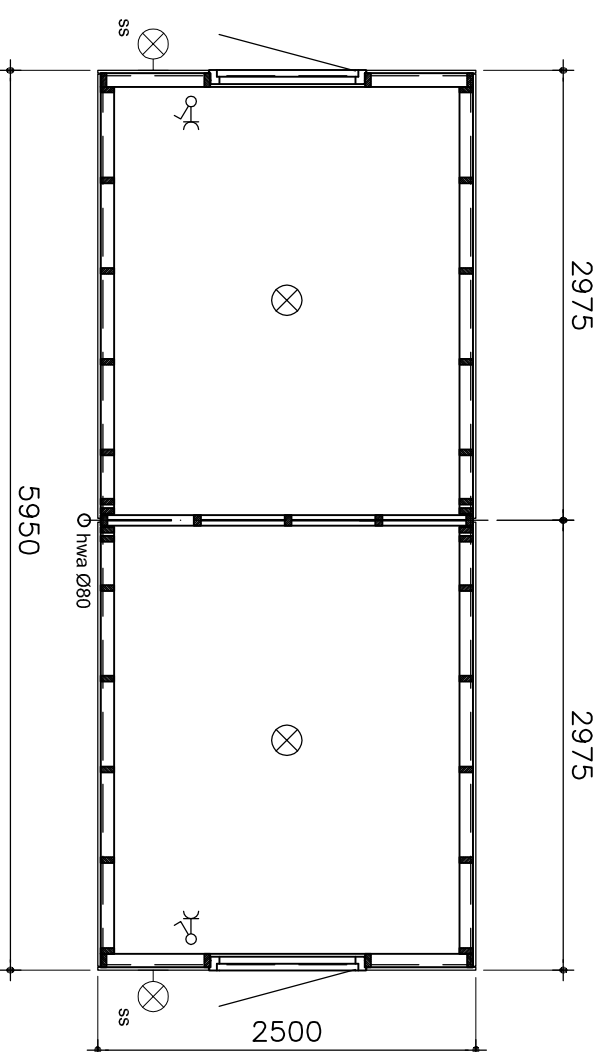

VOORGEVEL

ZIJGEVEL

PLATTEGROND

Renvooi elektra

- schakelaar enkelpolig met wandcontactdoos
- aansluitpunt verlichting wand voorzien van schemerschakelaar
- aansluitpunt verlichting plafond

OPBOUW BERGING :

- stijl- en regelwerk verduurzaamd,
- beschieting verduurzaamd fijngezaagd vuren sponningrabat,
- tussenwanden spaanplaat tussen verduurzaamd stijl- en regelwerk

KOZIJN :

- Meranti deur afm. 930x2115mm met borstwering

FORMAAT	: A3
SCHAAL	: 1:50
VERSIE	: A
DATUM	: 12-10-2016
BLAD	: 116-8045

VK-199