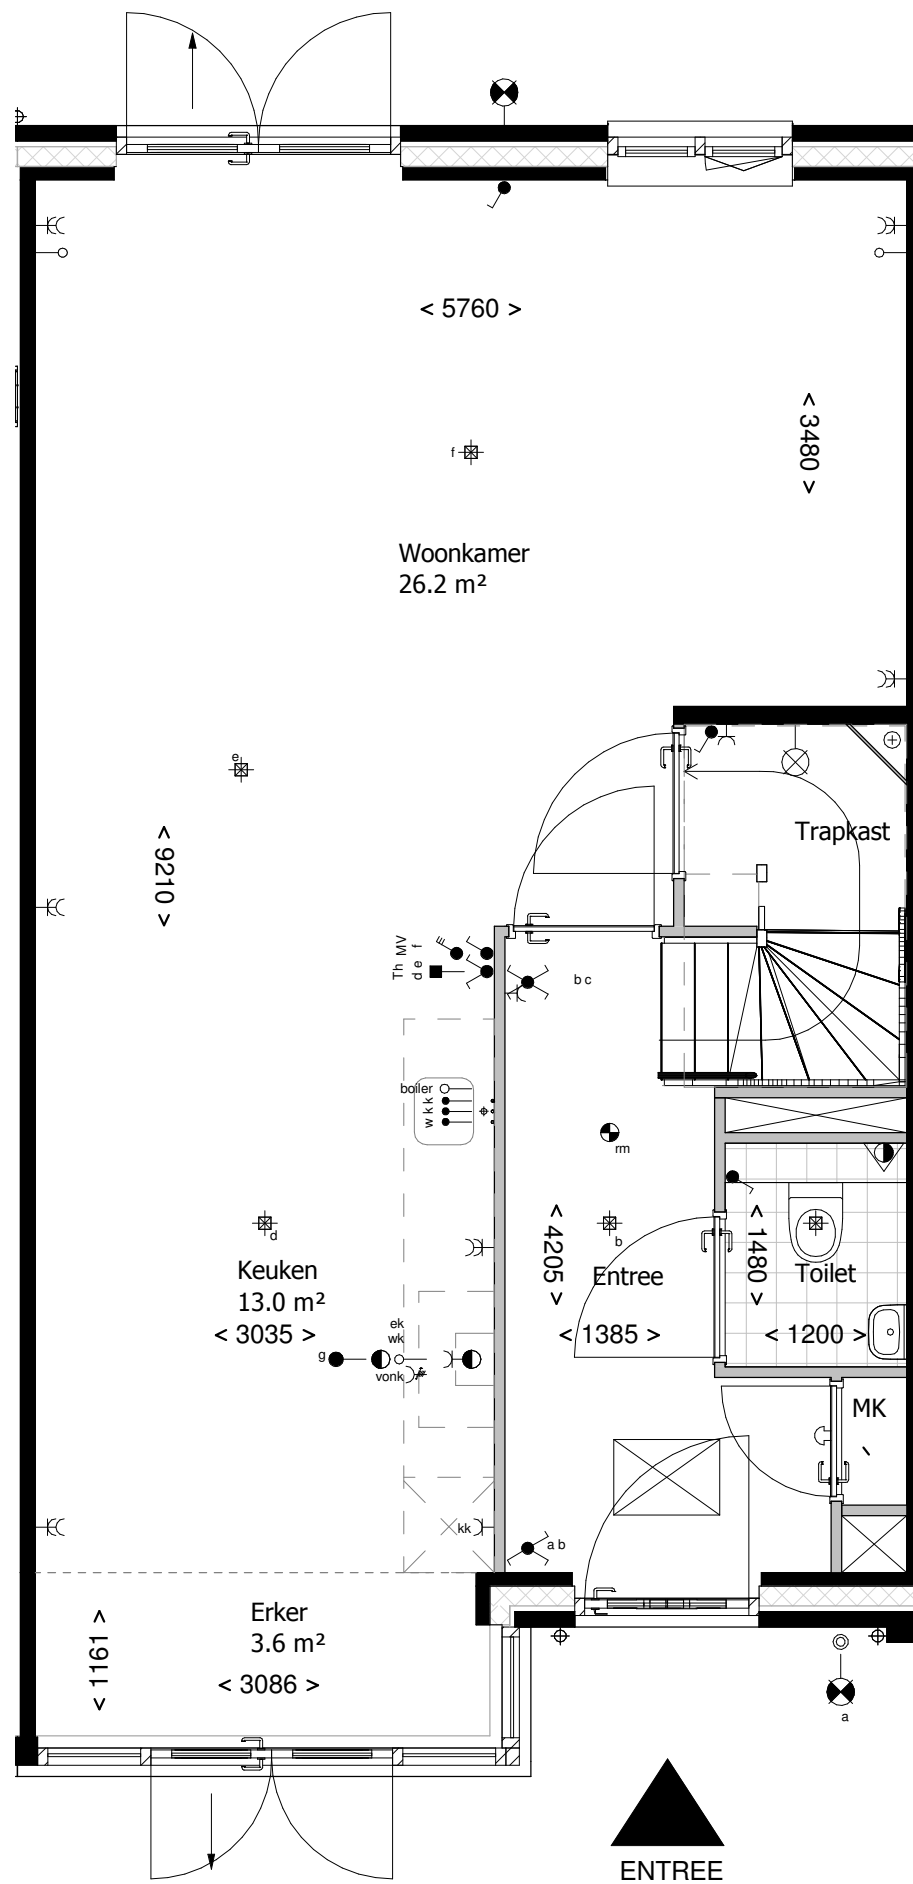

RENVOOI:

mk	meterkast
	schakelaar enkelpolig
	schakelaar enkelpolig voorzien van indicatielamp
	mv driefasenschakelaar/co2 sensor
	serieschakelaar
	wisselschakelaar
	kruisschakelaar
	plafondlichtpunt
	Binnen lichtpunt 1800+vl
	Buitenlichtpunt 2100+vl
	wandcontactdoos enkel
	wandcontactdoos dubbel, verticaal
vonk 	vonkaansluiting t.b.v. koken
vw 	wandcontactdoos enkel, vaatwasser
wm 	wandcontactdoos enkel, wasmachine
wd 	wandcontactdoos enkel, wasdroger
ek 	loze leiding elektrisch koken
cm 	wandcontactdoos enkel, (combi) magnetron
mv 	wandcontactdoos enkel, mv
cv/vv 	wandcontactdoos enkel, verdeler vloerverwarming/cv ketel
kk 	wandcontactdoos enkel, koelkast/vriezer
wk 	wandcontactdoos enkel, wasemkap
ov 	wandcontactdoos enkel, omvormer
qk/bo 	wandcontactdoos enkel, quooker/boiler
g 	gas aansluiting
th 	thermostaat cv
th 	thermostaat kamer
w / k 	water aansluiting
	loze leiding
	bel
	drukknop bel
	rookmelder
	wandventiel afvoer MV
	plafondventiel afvoer MV
	design radiator
	gevelmetselwerk
	isolatie
	binnenwanden
	betonwanden/dragende wanden
	dak/houtskeletbouw
	inspectieluik
	hemelwaterafvoer
	afvoer
	CV-verdeler

Type A4e

Bouwnummer(s): 68

Begane grond

Bouwnummer(s): 68

1e verdieping

Bouwnummer(s): 68

2e verdieping

Bouwnummer(s): 68

Voorgevel

Achtergevel

Doorsnede