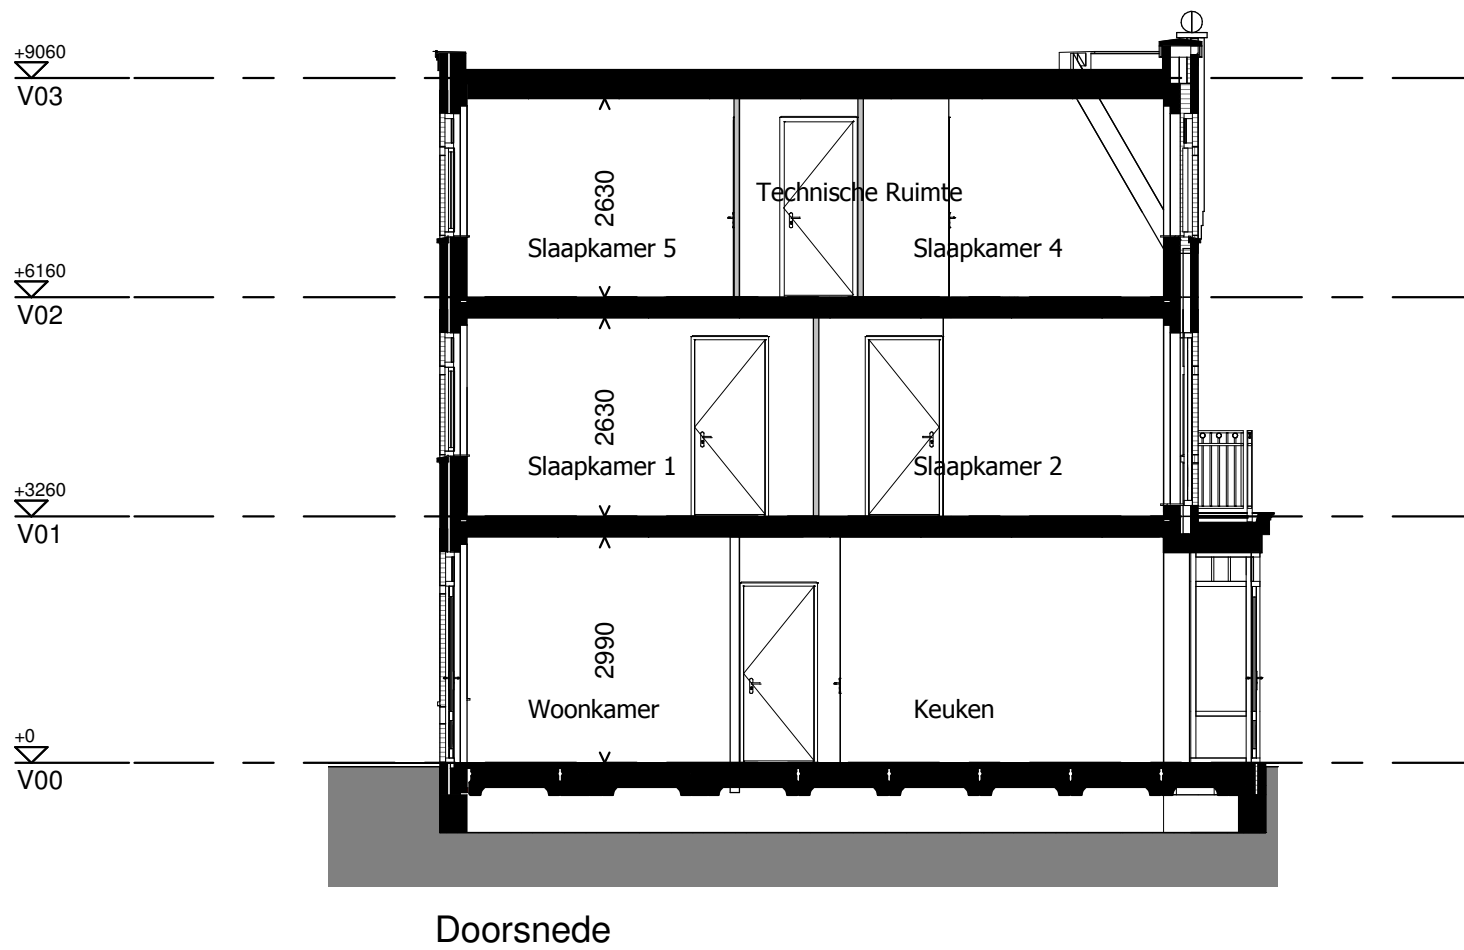

Type A4e

Bouwnummer(s): 68

Begane grond

Bouwnummer(s): 68

1e verdieping

Bouwnummer(s): 68

2e verdieping

Bouwnummer(s): 68

Voorgevel

Achtergevel

Doorsnede