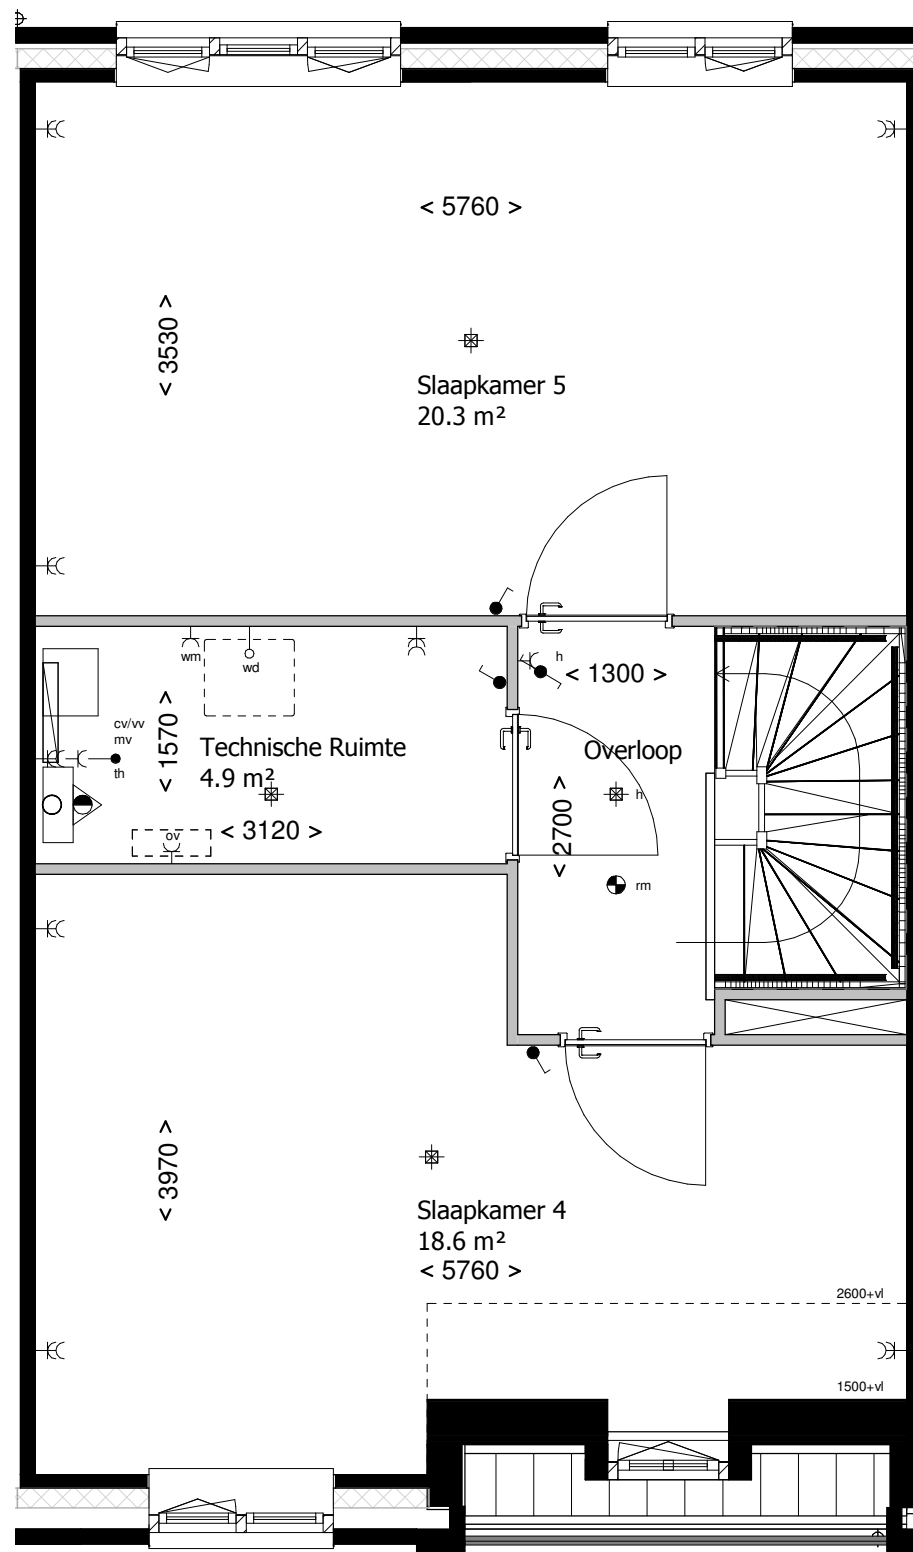

Type A4e

Bouwnummer(s): 68

Begane grond

Bouwnummer(s): 68

1e verdieping

Bouwnummer(s): 68

2e verdieping

Bouwnummer(s): 68

Voorgevel

Achtergevel

Doorsnede