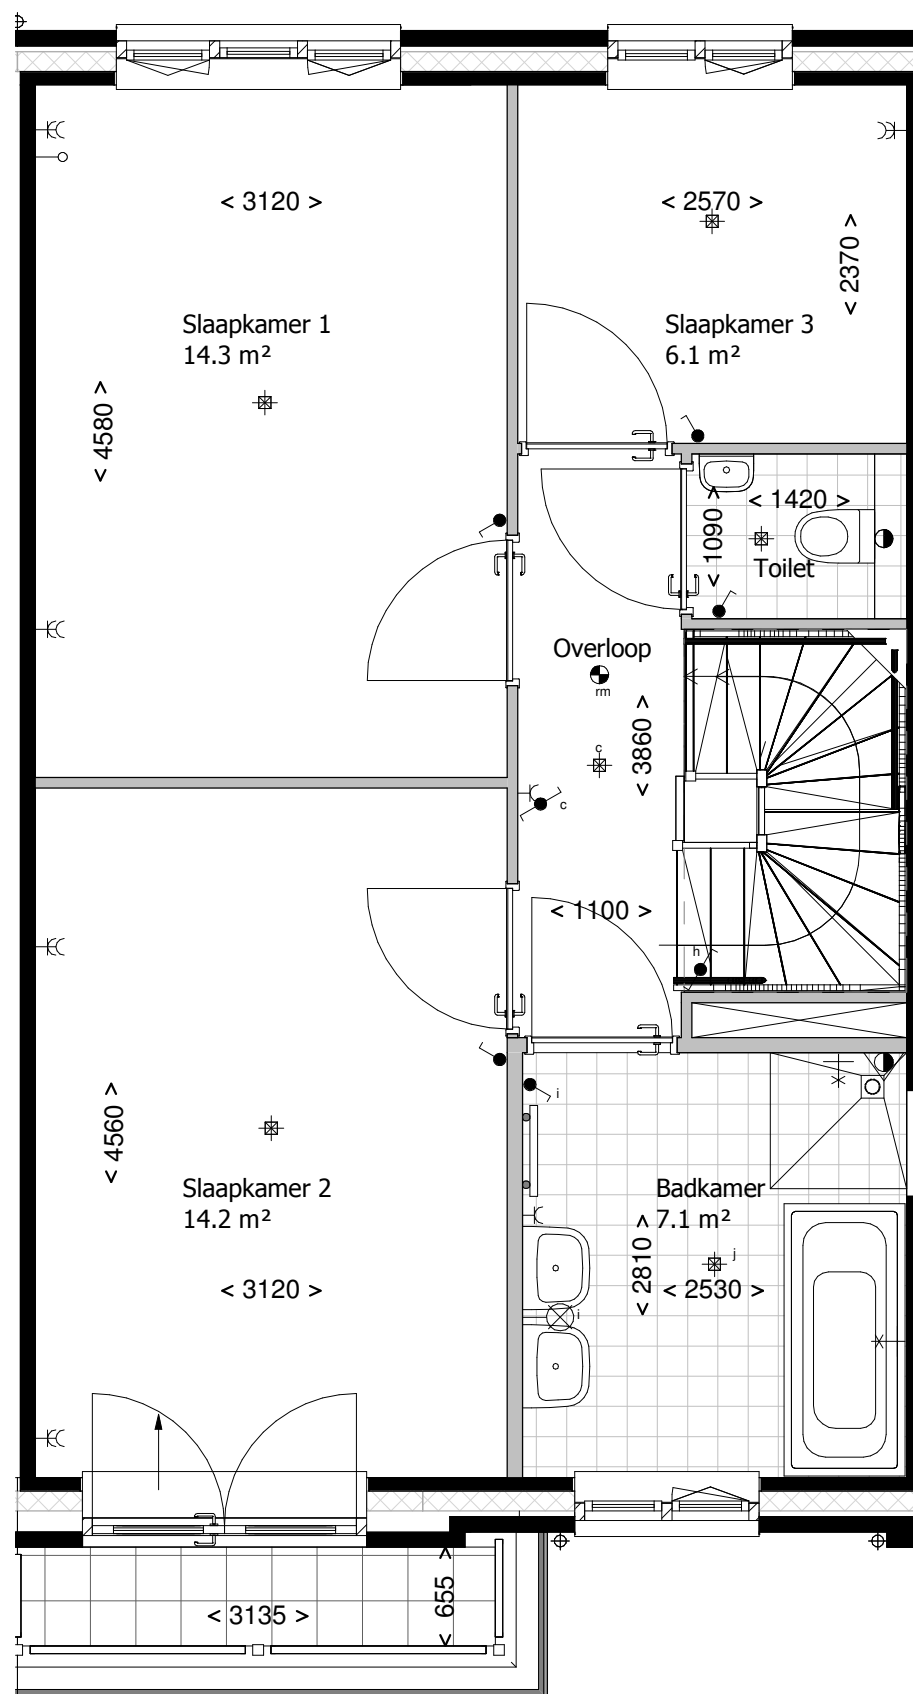

RENVOOI:

mk	meterkast
	schakelaar enkelpolig
	schakelaar enkelpolig voorzien van indicatielamp
	mv driefasenschakelaar/co2 sensor
	serieschakelaar
	wisselschakelaar
	kruisschakelaar
	plafondlichtpunt
	Binnen lichtpunt 1800+vl
	Buitenlichtpunt 2100+vl
	wandcontactdoos enkel
	wandcontactdoos dubbel, verticaal
vonk 	vonkaansluiting t.b.v. koken
vw 	wandcontactdoos enkel, vaatwasser
wm 	wandcontactdoos enkel, wasmachine
wd 	wandcontactdoos enkel, wasdroger
ek 	loze leiding elektrisch koken
cm 	wandcontactdoos enkel, (combi) magnetron
mv 	wandcontactdoos enkel, mv
cv/vv 	wandcontactdoos enkel, verdeler vloerverwarming/cv ketel
kk 	wandcontactdoos enkel, koelkast/vriezer
wk 	wandcontactdoos enkel, wasemkap
ov 	wandcontactdoos enkel, omvormer
qk/bo 	wandcontactdoos enkel, quooker/boiler
g 	gas aansluiting
th 	thermostaat cv
th 	thermostaat kamer
w / k 	water aansluiting
	loze leiding
	bel
	drukknop bel
	rookmelder
	wandventiel afvoer MV
	plafondventiel afvoer MV
	design radiator
	gevelmetselwerk
	isolatie
	binnenwanden
	betonwanden/dragende wanden
	dak/houtskeletbouw
	inspectieluik
	hemelwaterafvoer
	afvoer
	CV-verdeler

Type A4e

Bouwnummer(s): 68

Begane grond

Bouwnummer(s): 68

1e verdieping

Bouwnummer(s): 68

2e verdieping

Bouwnummer(s): 68

Voorgevel

Achtergevel

Doorsnede