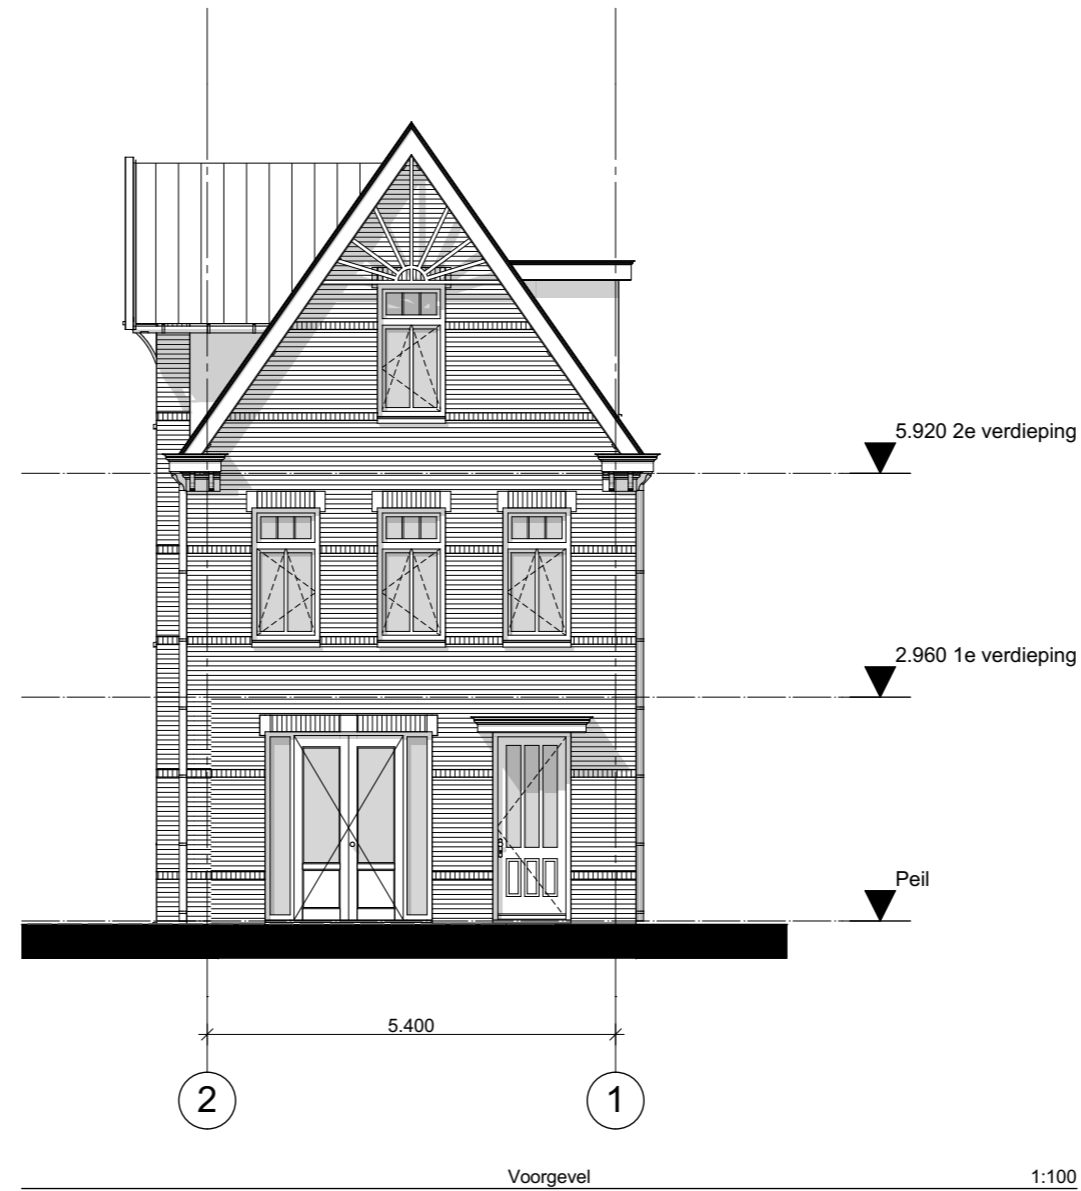

Zeinstra Veerbeek Architecten

ILSY-Plantsoen 5
2497 GA Den Haag

Telefoon: +31 703478594

info@zeinstraveerbeek.nl
www.zeinstraveerbeek.nl

Vroondaal Zuid
Vroondaal Zuid-Veld 6, Den Haag
kavel type 63-1

Type NR 63-1 formaat: A3
get.: ZVA schaal: 1:100 datum: 18-03-2016
Projectnr: **0178** Tekeningnr: **SO-0100-63**
Fase: **Schets ontwerp**
Opdrachtgever: **Ontwikkelingscombinatie Vroondaal**

Rechtergevel

1:100

Linkergevel

1:100

Zeinstra Veerbeek Architecten

ILSY-Plantsoen 5
2497 GA Den Haag

Telefoon: +31 703478594

info@zeinstraveerbeek.nl
www.zeinstraveerbeek.nl

Vroondaal Zuid
Vroondaal Zuid-Veld 6, Den Haag
gevels type 63-1

Type NR 63-1 formaat: A3

get.: ZVA schaal: 1:100 datum: 18-03-2016

Projectnr: **0178** Tekeningnr: **SO-0202-163**

Fase: **Schets ontwerp**

Opdrachtgever: **Ontwikkelingscombinatie Vroondaal**