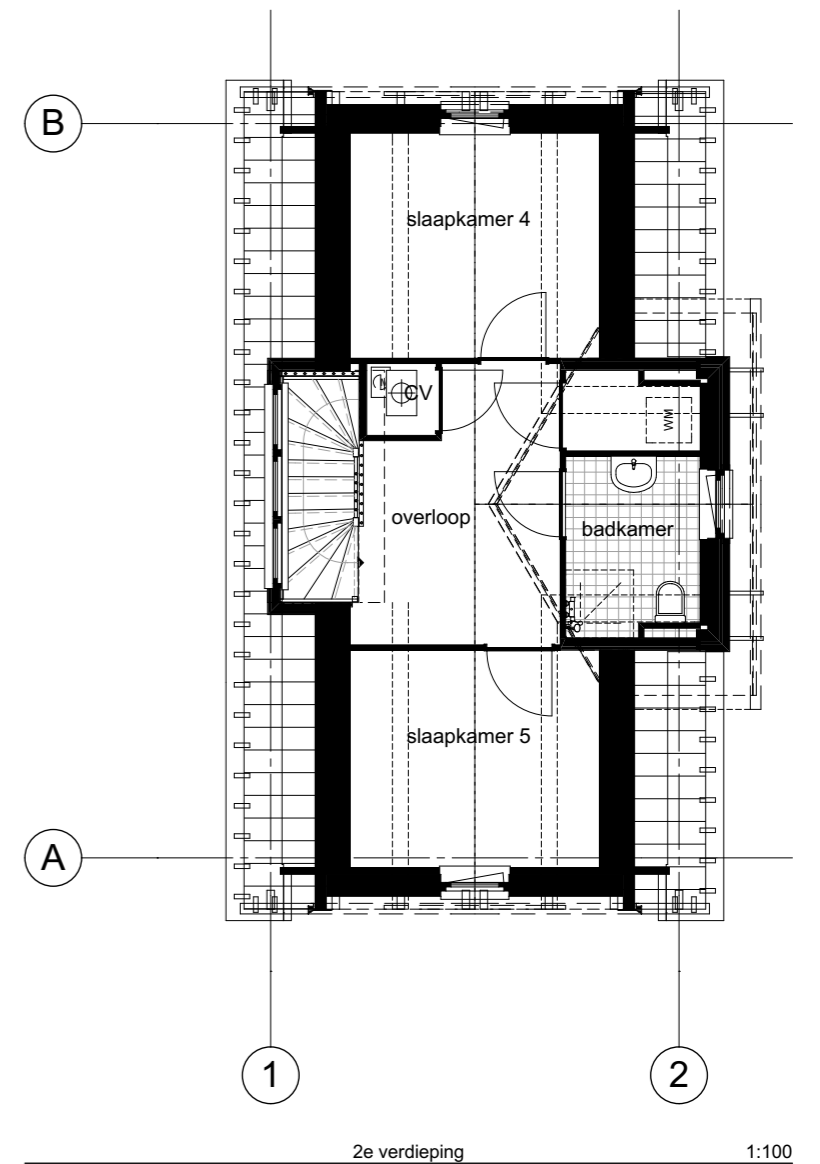

Zeinstra Veerbeek Architecten

ILSY-Plantsoen 5
2497 GA Den Haag

Telefoon: +31 703478594

info@zeinstraveerbeek.nl
www.zeinstraveerbeek.nl

Vroondaal Zuid
Vroondaal Zuid-Veld 6, Den Haag
kavel type 63-1

Type NR 63-1 formaat: A3
get.: ZVA schaal: 1:100 datum: 18-03-2016
Projectnr: **0178** Tekeningnr: **SO-0100-63**
Fase: **Schets ontwerp**
Opdrachtgever: **Ontwikkelingscombinatie Vroondaal**

Rechtergevel

1:100

Linkergevel

1:100

Zeinstra Veerbeek Architecten

ILSY-Plantsoen 5
2497 GA Den Haag

Telefoon: +31 703478594

info@zeinstraveerbeek.nl
www.zeinstraveerbeek.nl

Vroondaal Zuid
Vroondaal Zuid-Veld 6, Den Haag
gevels type 63-1

Type NR 63-1 formaat: A3

get.: ZVA schaal: 1:100 datum: 18-03-2016

Projectnr: **0178** Tekeningnr: **SO-0202-163**

Fase: **Schets ontwerp**

Opdrachtgever: **Ontwikkelingscombinatie Vroondaal**