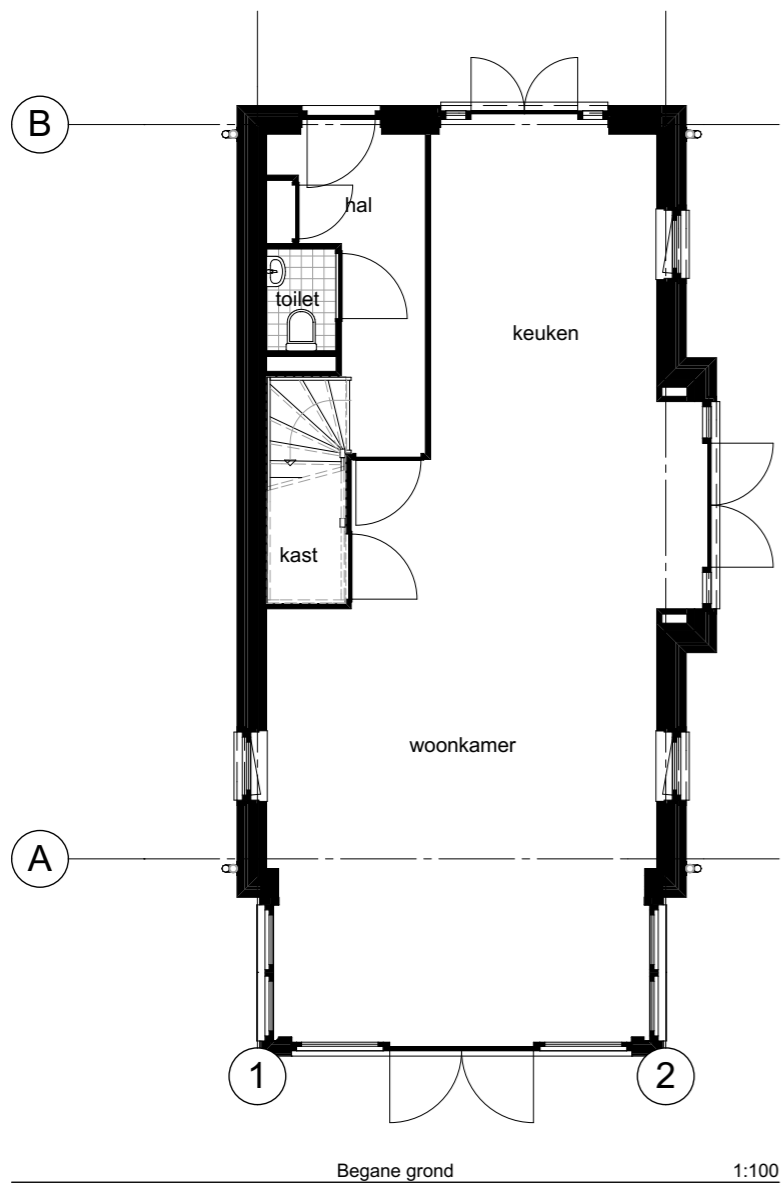

Zeinstra Veerbeek Architecten

ILSY-Plantsoen 5
2497 GA Den Haag

Telefoon: +31 703478594

info@zeinstraveerbeek.nl
www.zeinstraveerbeek.nl

Vroondaal Zuid
Vroondaal Zuid-Veld 6, Den Haag
kavel type 63-1

Type NR 63-1 formaat: A3
get.: ZVA schaal: 1:100 datum: 18-03-2016
Projectnr: **0178** Tekeningnr: **SO-0100-63**
Fase: **Schets ontwerp**
Opdrachtgever: **Ontwikkelingscombinatie Vroondaal**

Vroondaal Zuid
Vroondaal Zuid-Veld 6, Den Haag
gevels type 63-1

Type NR 63-1 formaat: A3

get.: ZVA schaal: 1:100 datum: 18-03-2016

Projectnr: **0178** Tekeningnr: **SO-0202-163**

Fase: **Schets ontwerp**

Opdrachtgever: **Ontwikkelingscombinatie Vroondaal**