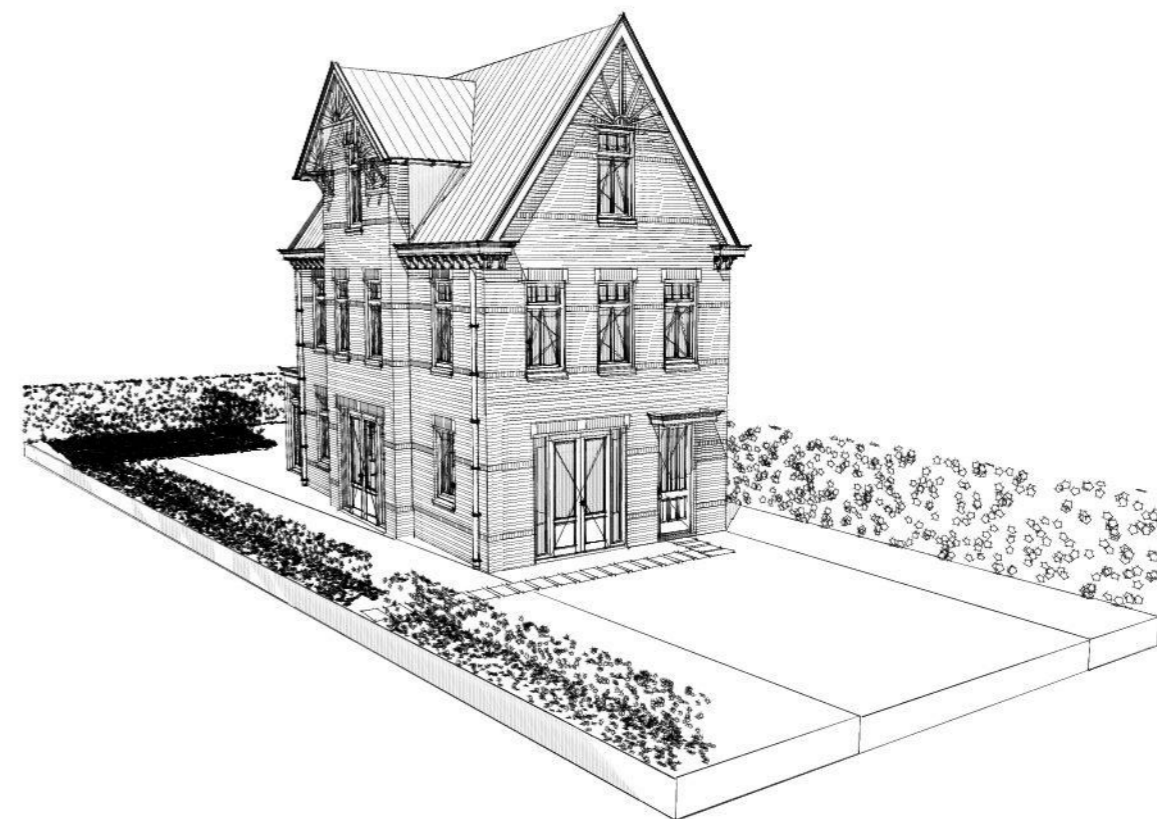

Vroondaal Zuid
Vroondaal Zuid-Veld 6, Den Haag
gevels type 63-1

Type NR 63-1 formaat: A3

get.: ZVA schaal: 1:100 datum: 18-03-2016

Projectnr: **0178** Tekeningnr: **SO-0202-163**

Fase: **Schets ontwerp**

Opdrachtgever: **Ontwikkelingscombinatie Vroondaal**

Zeinstra Veerbeek Architecten

ILSY-Plantsoen 5
2497 GA Den Haag

Telefoon: +31 703478594

info@zeinstraveerbeek.nl
www.zeinstraveerbeek.nl

Vroondaal Zuid
Vroondaal Zuid-Veld 6, Den Haag
schets type 63-1

Type NR 63-1 formaat: A3
get.: ZVA schaal: datum: 18-03-2016
Projectnr: **0178** Tekeningnr: **SO-0203-163**
Fase: **Schets ontwerp**
Opdrachtgever: **Ontwikkelingscombinatie Vroondaal**