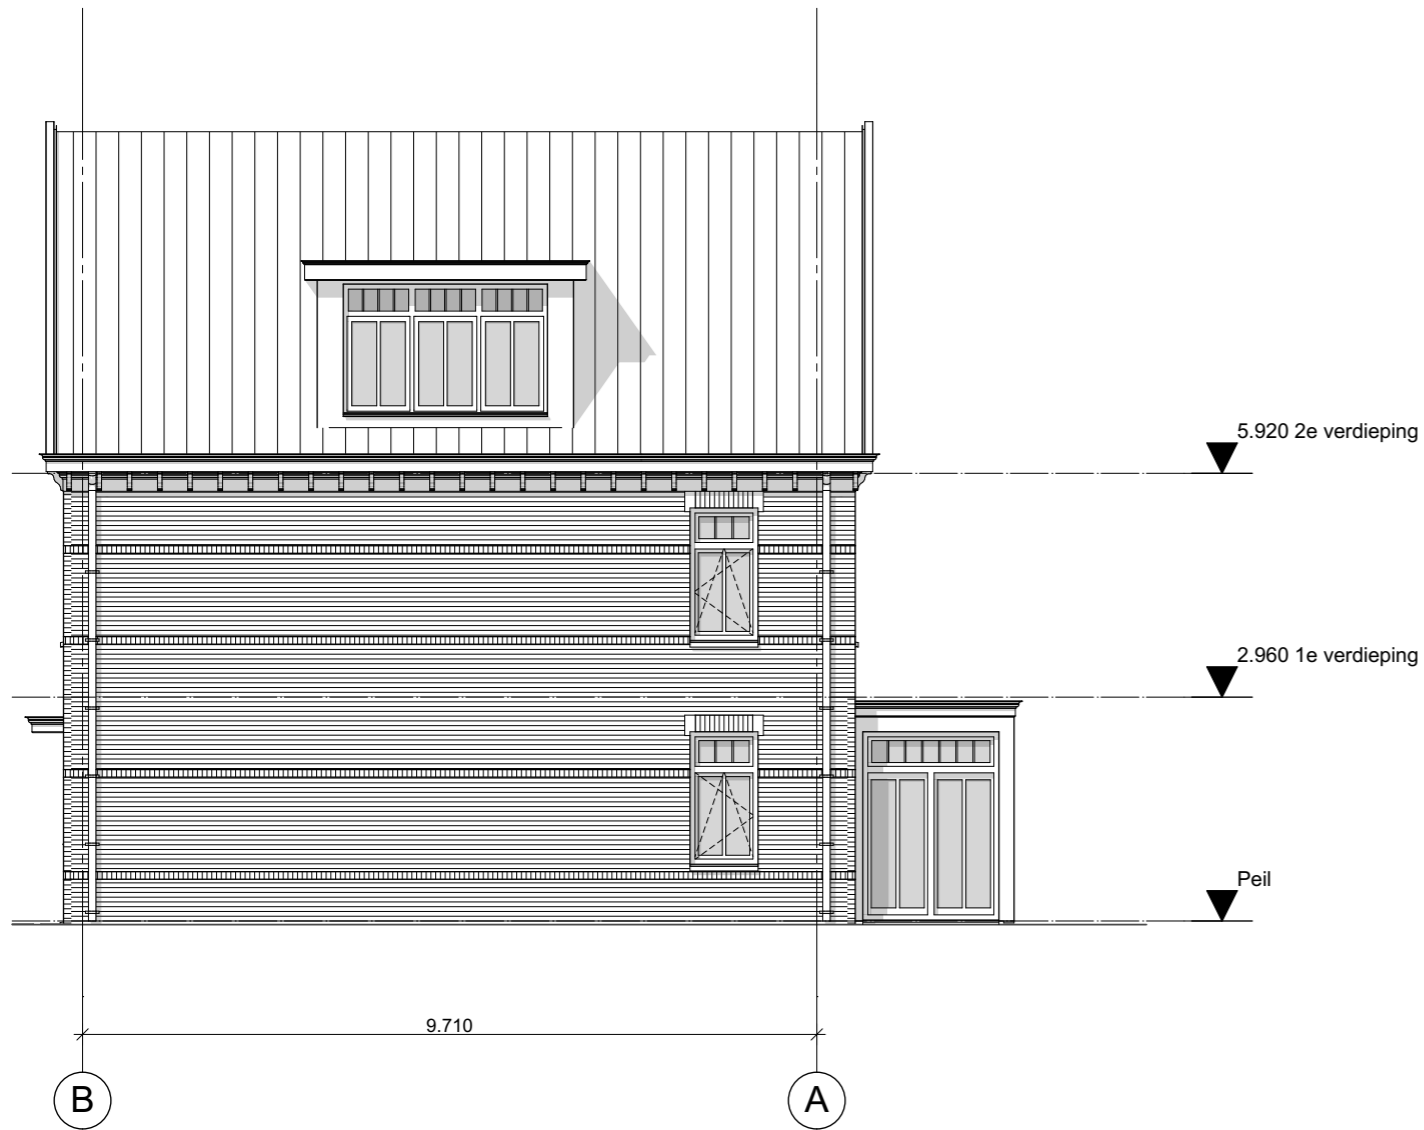

Zeinstra Veerbeek Architecten

ILSY-Plantsoen 5
2497 GA Den Haag

Telefoon: +31 703478594

info@zeinstraveerbeek.nl
www.zeinstraveerbeek.nl

Vroondaal Zuid
Vroondaal Zuid-Veld 6, Den Haag
kavel type 63-1

Type NR 63-1 formaat: A3
get.: ZVA schaal: 1:100 datum: 18-03-2016
Projectnr: **0178** Tekeningnr: **SO-0100-63**
Fase: **Schets ontwerp**
Opdrachtgever: **Ontwikkelingscombinatie Vroondaal**

Rechtergevel

1:100

Linkergevel

1:100

Zeinstra Veerbeek Architecten

ILSY-Plantsoen 5
2497 GA Den Haag

Telefoon: +31 703478594

info@zeinstraveerbeek.nl
www.zeinstraveerbeek.nl

Vroondaal Zuid
Vroondaal Zuid-Veld 6, Den Haag
gevels type 63-1

Type NR 63-1 formaat: A3

get.: ZVA schaal: 1:100 datum: 18-03-2016

Projectnr: **0178** Tekeningnr: **SO-0202-163**

Fase: **Schets ontwerp**

Opdrachtgever: **Ontwikkelingscombinatie Vroondaal**