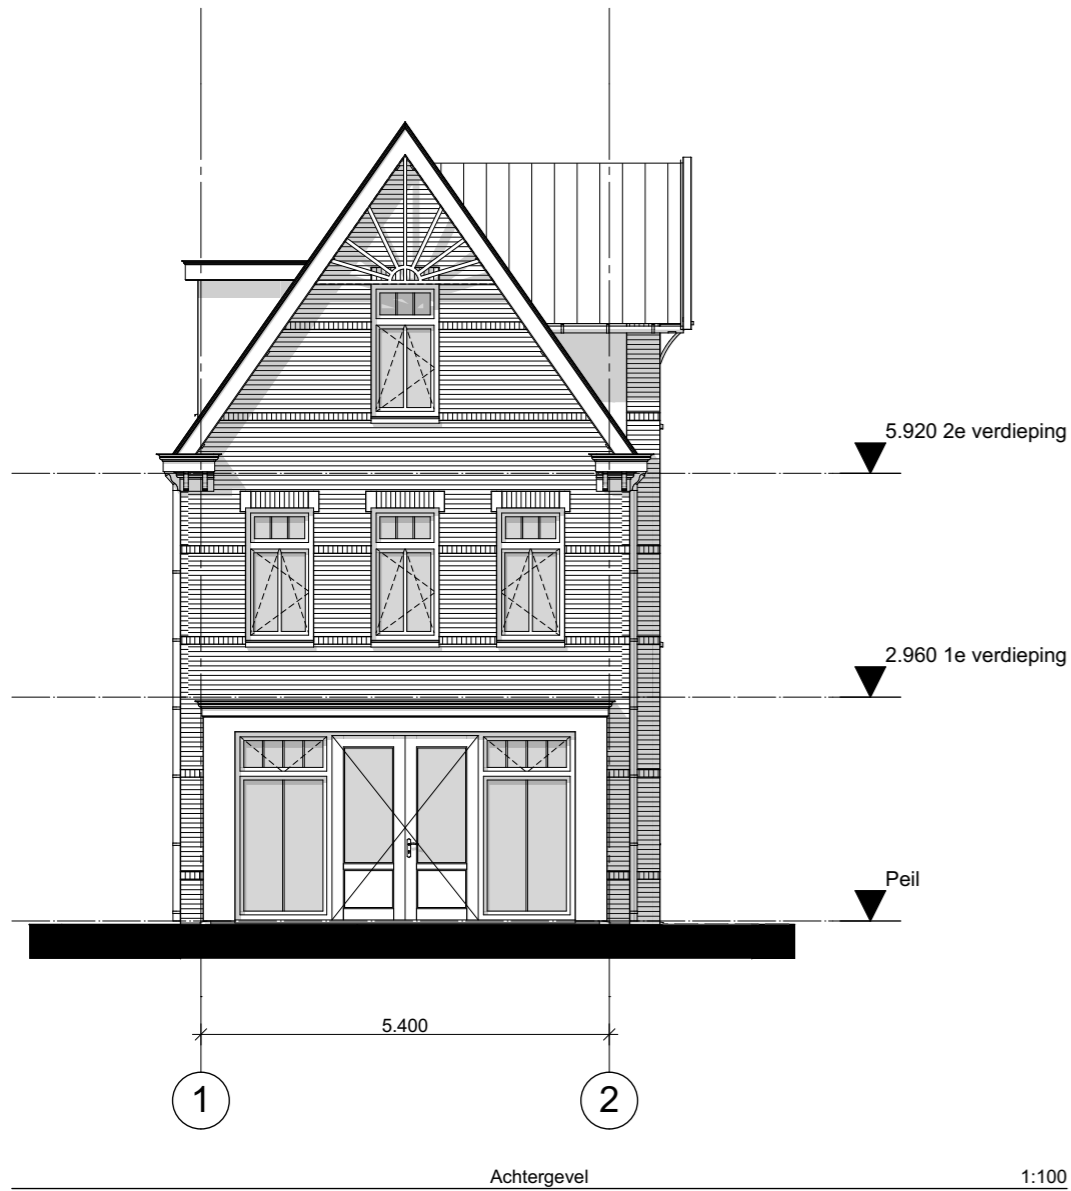

Zeinstra Veerbeek Architecten

ILSY-Plantsoen 5
2497 GA Den Haag

Telefoon: +31 703478594

info@zeinstraveerbeek.nl
www.zeinstraveerbeek.nl

Vroondaal Zuid
Vroondaal Zuid-Veld 6, Den Haag
kavel type 63-1

Type NR 63-1 formaat: A3
get.: ZVA schaal: 1:100 datum: 18-03-2016
Projectnr: **0178** Tekeningnr: **SO-0100-63**
Fase: **Schets ontwerp**
Opdrachtgever: **Ontwikkelingscombinatie Vroondaal**

Rechtergevel

1:100

Linkergevel

1:100

Zeinstra Veerbeek Architecten

ILSY-Plantsoen 5
2497 GA Den Haag

Telefoon: +31 703478594

info@zeinstraveerbeek.nl
www.zeinstraveerbeek.nl

Vroondaal Zuid
Vroondaal Zuid-Veld 6, Den Haag
gevels type 63-1

Type NR 63-1 formaat: A3

get.: ZVA schaal: 1:100 datum: 18-03-2016

Projectnr: **0178** Tekeningnr: **SO-0202-163**

Fase: **Schets ontwerp**

Opdrachtgever: **Ontwikkelingscombinatie Vroondaal**