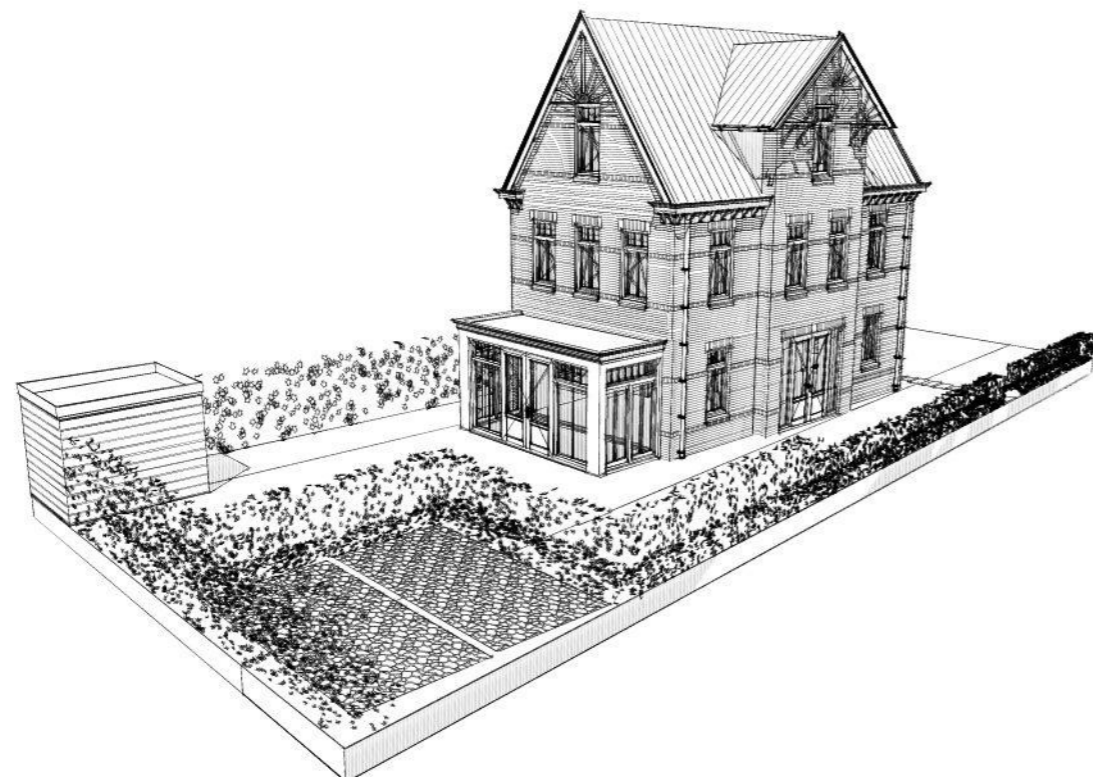

Vroondaal Zuid
Vroondaal Zuid-Veld 6, Den Haag
gevels type 63-1

Type NR 63-1 formaat: A3

get.: ZVA schaal: 1:100 datum: 18-03-2016

Projectnr: **0178** Tekeningnr: **SO-0202-163**

Fase: **Schets ontwerp**

Opdrachtgever: **Ontwikkelingscombinatie Vroondaal**

Zeinstra Veerbeek Architecten

ILSY-Plantsoen 5
2497 GA Den Haag

Telefoon: +31 703478594

info@zeinstraveerbeek.nl
www.zeinstraveerbeek.nl

Vroondaal Zuid
Vroondaal Zuid-Veld 6, Den Haag
schets type 63-1

Type NR 63-1 formaat: A3
get.: ZVA schaal: datum: 18-03-2016
Projectnr: **0178** Tekeningnr: **SO-0203-163**
Fase: **Schets ontwerp**
Opdrachtgever: **Ontwikkelingscombinatie Vroondaal**