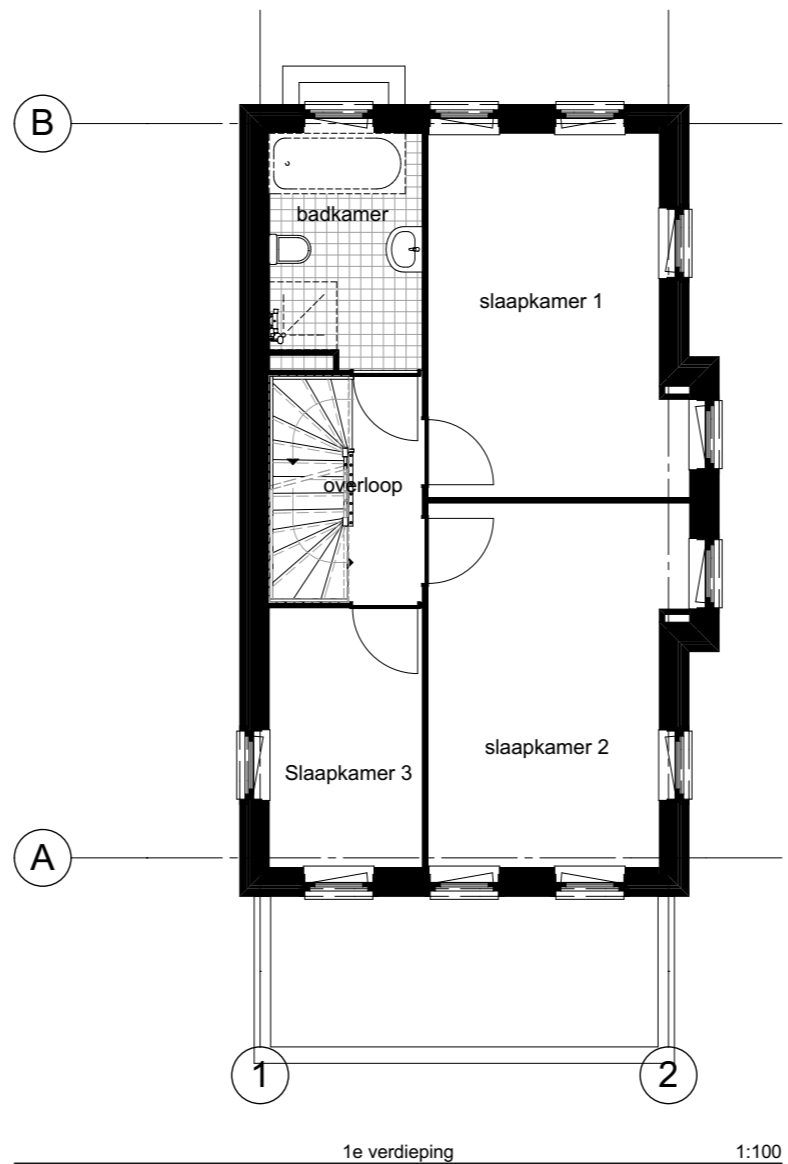

Zeinstra Veerbeek Architecten

ILSY-Plantsoen 5
2497 GA Den Haag

Telefoon: +31 703478594

info@zeinstraveerbeek.nl
www.zeinstraveerbeek.nl

Vroondaal Zuid
Vroondaal Zuid-Veld 6, Den Haag
kavel type 63-1

Type NR 63-1 formaat: A3
get.: ZVA schaal: 1:100 datum: 18-03-2016
Projectnr: **0178** Tekeningnr: **SO-0100-63**
Fase: **Schets ontwerp**
Opdrachtgever: **Ontwikkelingscombinatie Vroondaal**

Vroondaal Zuid
Vroondaal Zuid-Veld 6, Den Haag
gevels type 63-1

Type NR 63-1 formaat: A3

get.: ZVA schaal: 1:100 datum: 18-03-2016

Projectnr: **0178** Tekeningnr: **SO-0202-163**

Fase: **Schets ontwerp**

Opdrachtgever: **Ontwikkelingscombinatie Vroondaal**