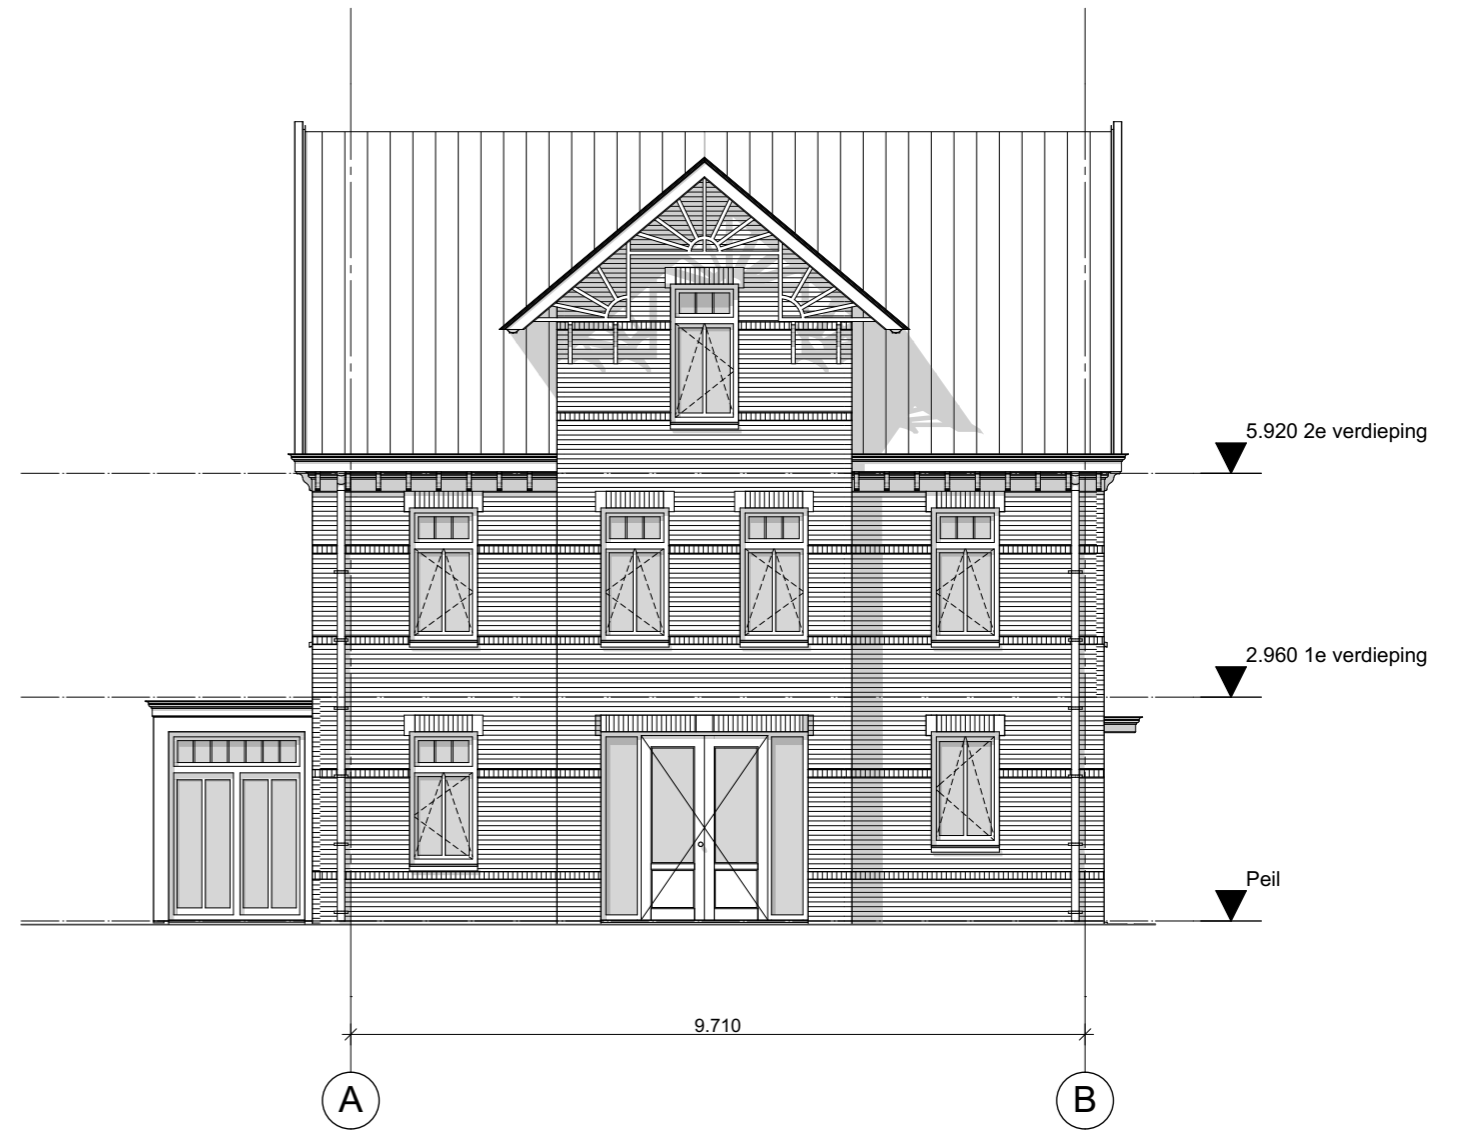

Zeinstra Veerbeek Architecten

ILSY-Plantsoen 5
2497 GA Den Haag

Telefoon: +31 703478594

info@zeinstraveerbeek.nl
www.zeinstraveerbeek.nl

Vroondaal Zuid
Vroondaal Zuid-Veld 6, Den Haag
kavel type 63-1

Type NR 63-1 formaat: A3
get.: ZVA schaal: 1:100 datum: 18-03-2016
Projectnr: **0178** Tekeningnr: **SO-0100-63**
Fase: **Schets ontwerp**
Opdrachtgever: **Ontwikkelingscombinatie Vroondaal**

Rechtergevel

1:100

Linkergevel

1:100

Zeinstra Veerbeek Architecten

ILSY-Plantsoen 5
2497 GA Den Haag

Telefoon: +31 703478594

info@zeinstraveerbeek.nl
www.zeinstraveerbeek.nl

Vroondaal Zuid
Vroondaal Zuid-Veld 6, Den Haag
gevels type 63-1

Type NR 63-1 formaat: A3

get.: ZVA schaal: 1:100 datum: 18-03-2016

Projectnr: **0178** Tekeningnr: **SO-0202-163**

Fase: **Schets ontwerp**

Opdrachtgever: **Ontwikkelingscombinatie Vroondaal**