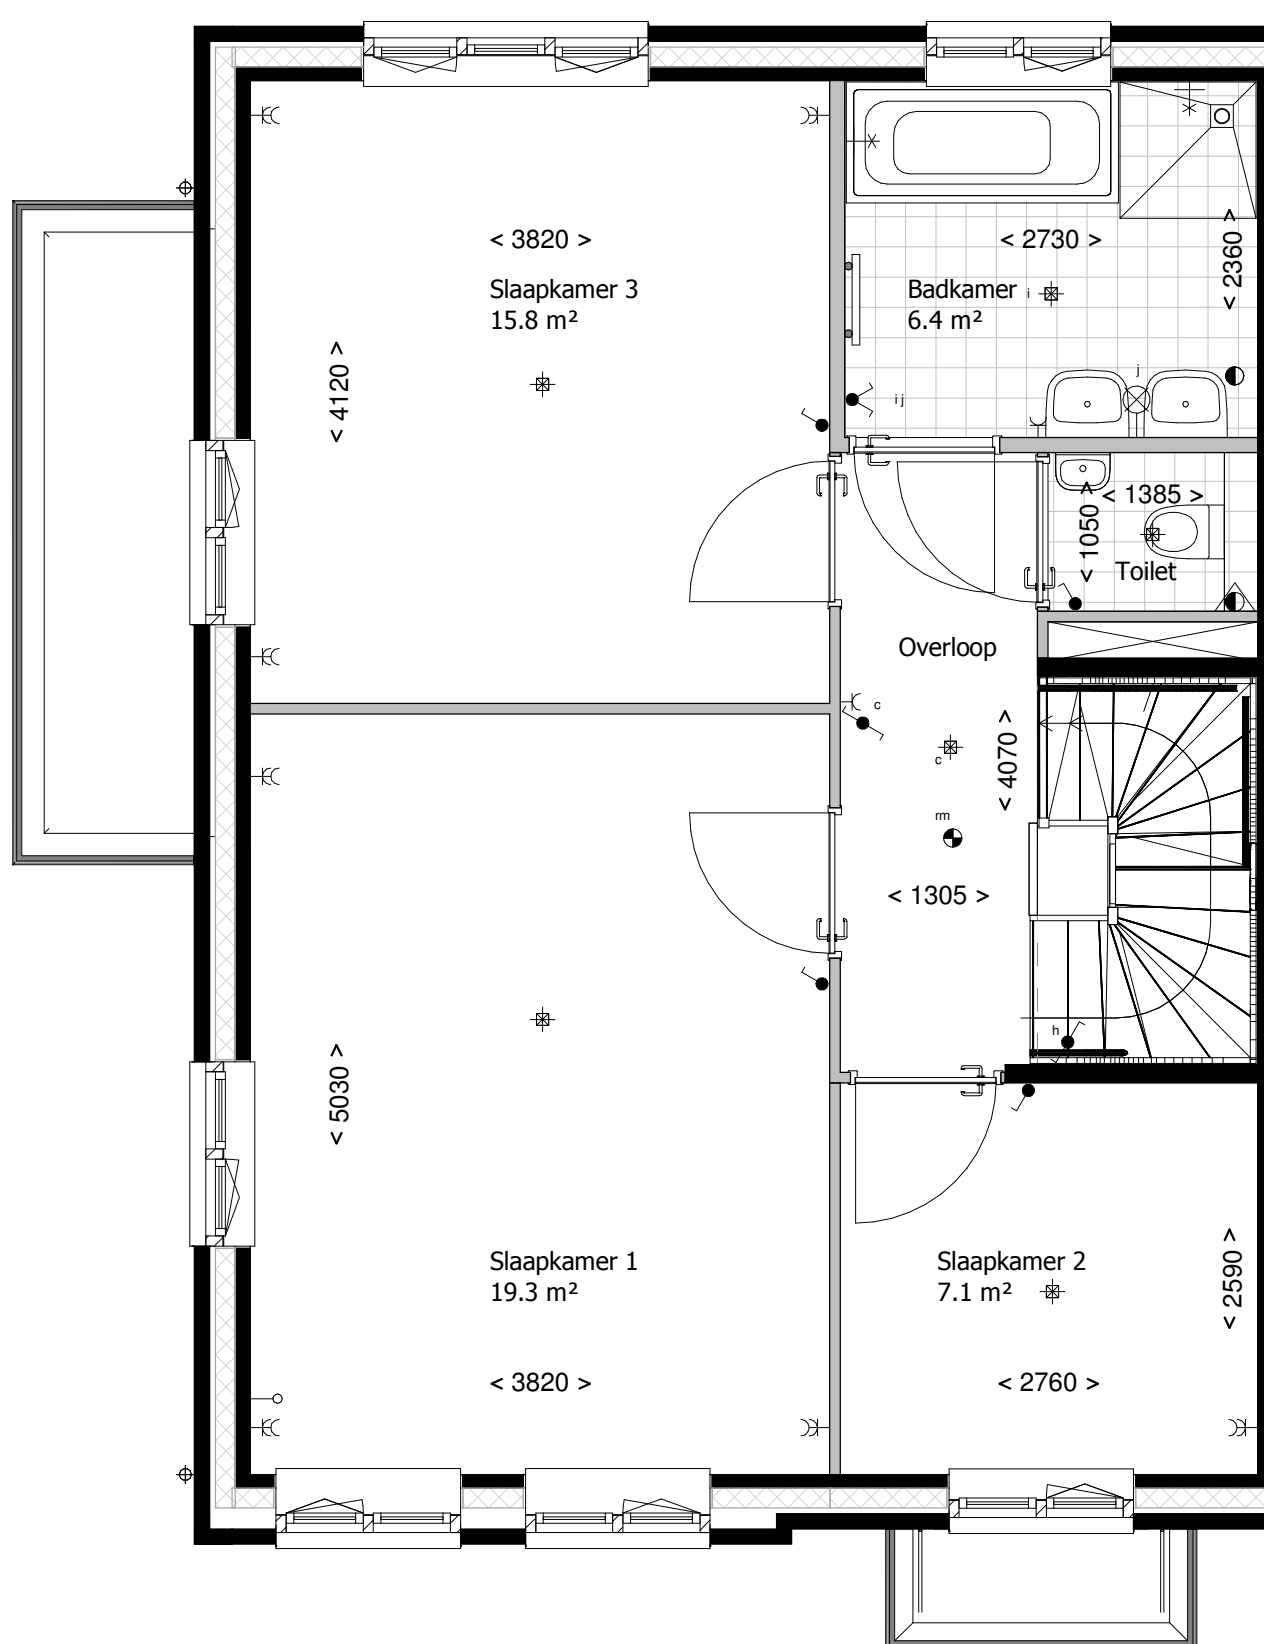

RENVOOI:

- mk meterkast
-  schakelaar enkelpolig
-  schakelaar enkelpolig voorzien van indicatielamp
-  mv driefasenschakelaar/co2 sensor
-  serieschakelaar
-  wisselschakelaar
-  kruisschakelaar
-  plafondlichtpunt
-  Binnen lichtpunt 1800+vl
-  Buitenlichtpunt 2100+vl
-  wandcontactdoos enkel
-  wandcontactdoos dubbel, verticaal
- vonk  vonkaansluiting t.b.v. koken
- vw  wandcontactdoos enkel, vaatwasser
- wm  wandcontactdoos enkel, wasmachine
- wd  wandcontactdoos enkel, wasdroger
- ek  loze leiding elektrisch koken
- cm  wandcontactdoos enkel, (combi) magnetron
- mv  wandcontactdoos enkel, mv
- cv/vv  wandcontactdoos enkel, verdeler vloerverwarming/cv ketel
- kk  wandcontactdoos enkel, koelkast/vriezer
- wk  wandcontactdoos enkel, wasemkap
- ov  wandcontactdoos enkel, omvormer
- qk/bo  wandcontactdoos enkel, quooker/boiler
- g  gas aansluiting
- th  thermostaat cv
- th  thermostaat kamer
- w / k  water aansluiting
-  loze leiding
-  bel
-  drukknop bel
-  rookmelder
-  wandventiel afvoer MV
-  plafondventiel afvoer MV
-  design radiator
-  gevelmetselwerk
-  isolatie
-  binnenwanden
-  betonwanden/dragende wanden
-  dak/houtskeletbouw
-  inspectieluik
-  hemelwaterafvoer
-  afvoer
-  CV-verdeler

Type C3ek

Bouwnummer(s): 58

Begane grond

Bouwnummer(s): 58

1e verdieping

Bouwnummer(s): 58

2e verdieping

Bouwnummer(s): 58

Voorgevel

Achtergevel

Zijgevel

Doorsnede