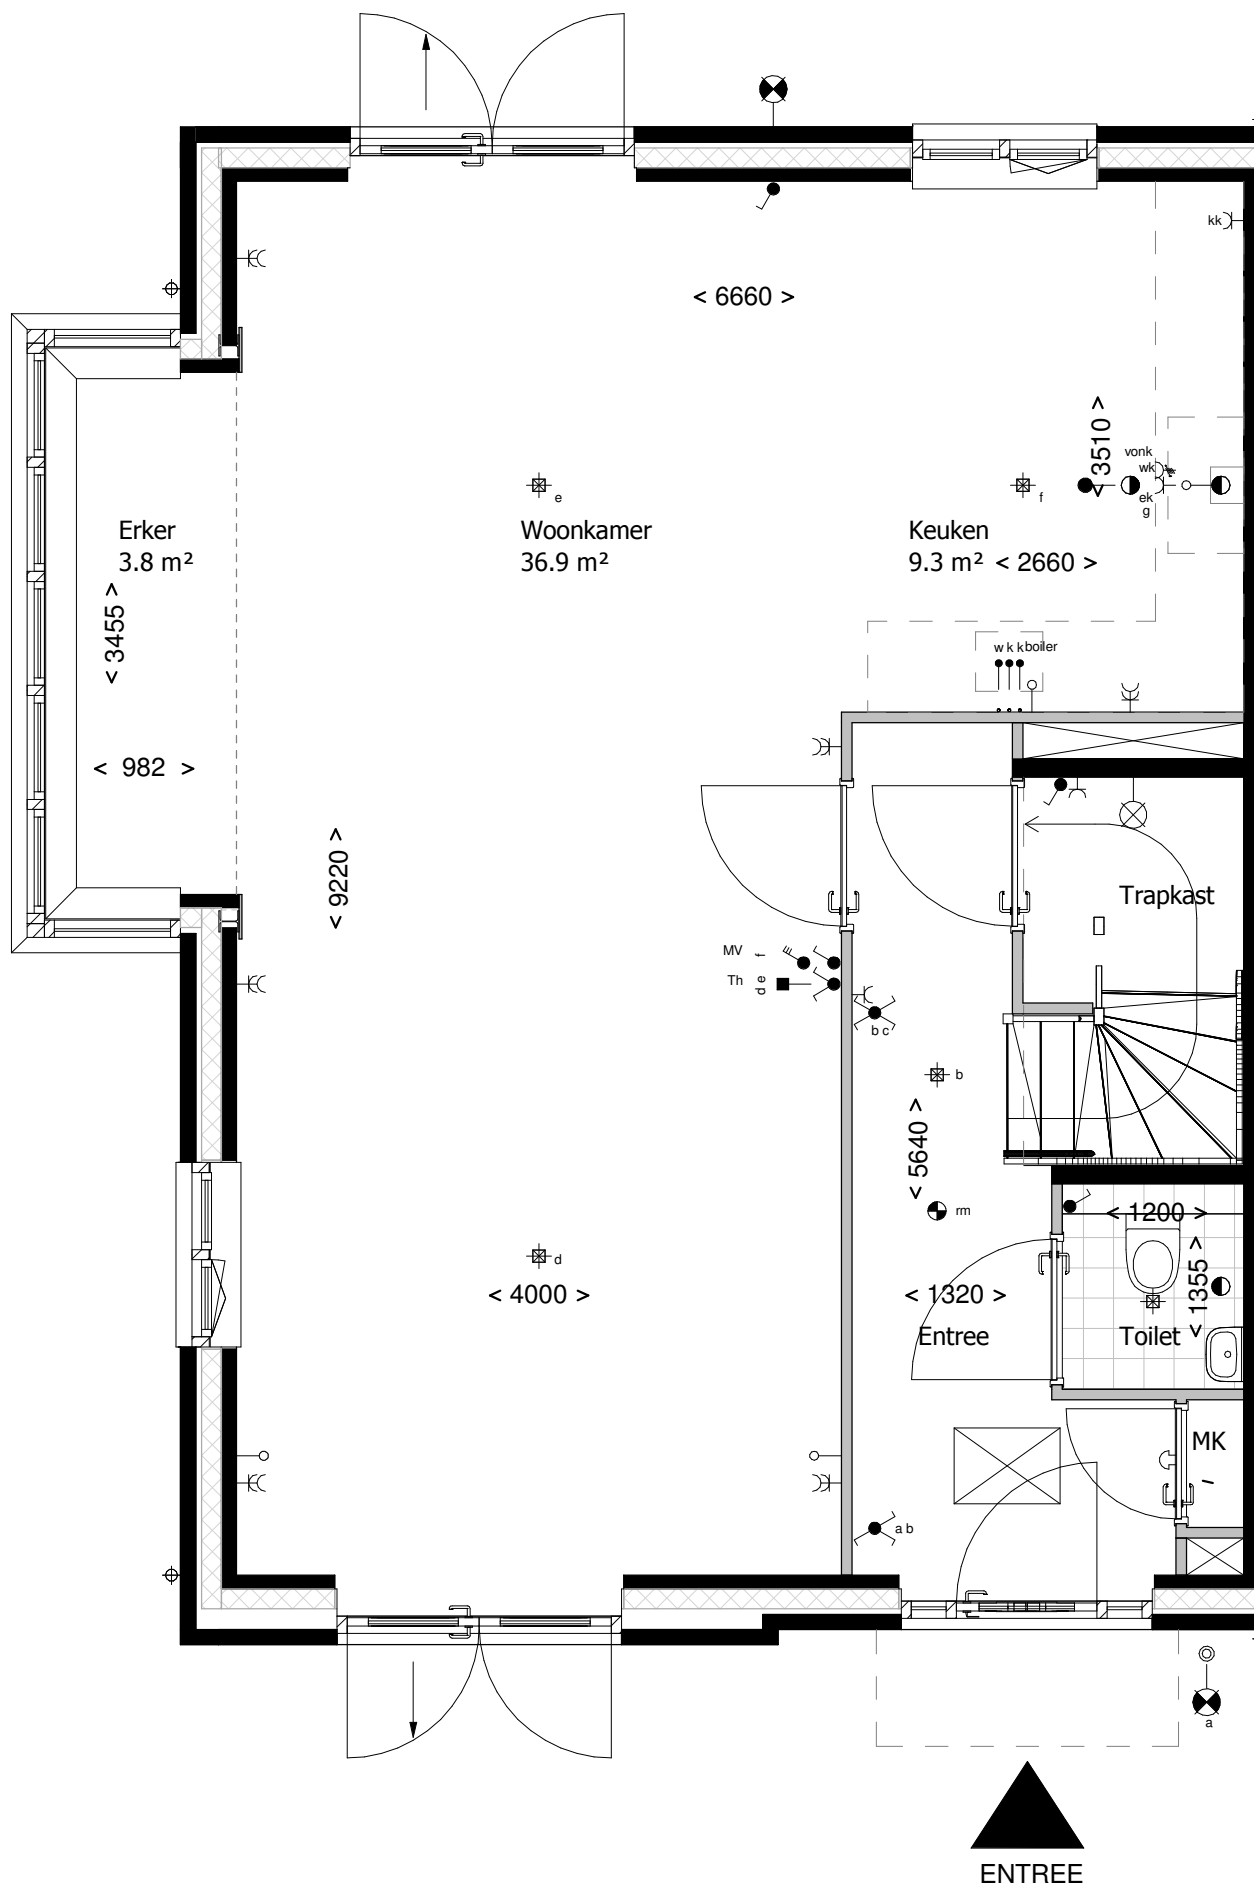

RENVOOI:

- mk meterkast
-  schakelaar enkelpolig
-  schakelaar enkelpolig voorzien van indicatielamp
-  mv driefasenschakelaar/co2 sensor
-  serieschakelaar
-  wisselschakelaar
-  kruisschakelaar
-  plafondlichtpunt
-  Binnen lichtpunt 1800+vl
-  Buitenlichtpunt 2100+vl
-  wandcontactdoos enkel
-  wandcontactdoos dubbel, verticaal
- vonk  vonkaansluiting t.b.v. koken
- vw  wandcontactdoos enkel, vaatwasser
- wm  wandcontactdoos enkel, wasmachine
- wd  wandcontactdoos enkel, wasdroger
- ek  loze leiding elektrisch koken
- cm  wandcontactdoos enkel, (combi) magnetron
- mv  wandcontactdoos enkel, mv
- cv/vv  wandcontactdoos enkel, verdeler vloerverwarming/cv ketel
- kk  wandcontactdoos enkel, koelkast/vriezer
- wk  wandcontactdoos enkel, wasemkap
- ov  wandcontactdoos enkel, omvormer
- qk/bo  wandcontactdoos enkel, quooker/boiler
- g  gas aansluiting
- th  thermostaat cv
- th  thermostaat kamer
- w / k  water aansluiting
-  loze leiding
-  bel
-  drukknop bel
-  rookmelder
-  wandventiel afvoer MV
-  plafondventiel afvoer MV
-  design radiator
-  gevelmetselwerk
-  isolatie
-  binnenwanden
-  betonwanden/dragende wanden
-  dak/houtskeletbouw
-  inspectieluik
-  hemelwaterafvoer
-  afvoer
-  CV-verdeler

Type C3ek

Bouwnummer(s): 58

Begane grond

Bouwnummer(s): 58

1e verdieping

Bouwnummer(s): 58

2e verdieping

Bouwnummer(s): 58

Voorgevel

Achtergevel

Zijgevel

Doorsnede