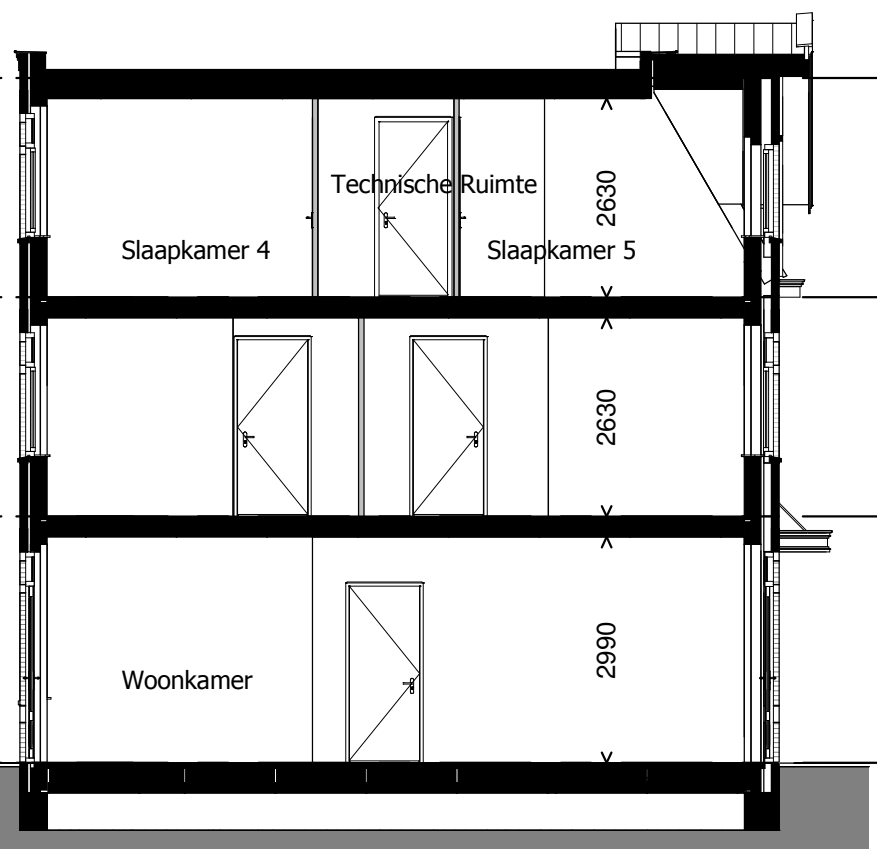

Type C3ek

Bouwnummer(s): 58

Begane grond

Bouwnummer(s): 58

1e verdieping

Bouwnummer(s): 58

2e verdieping

Bouwnummer(s): 58

Voorgevel

Achtergevel

Zijgevel

Doorsnede