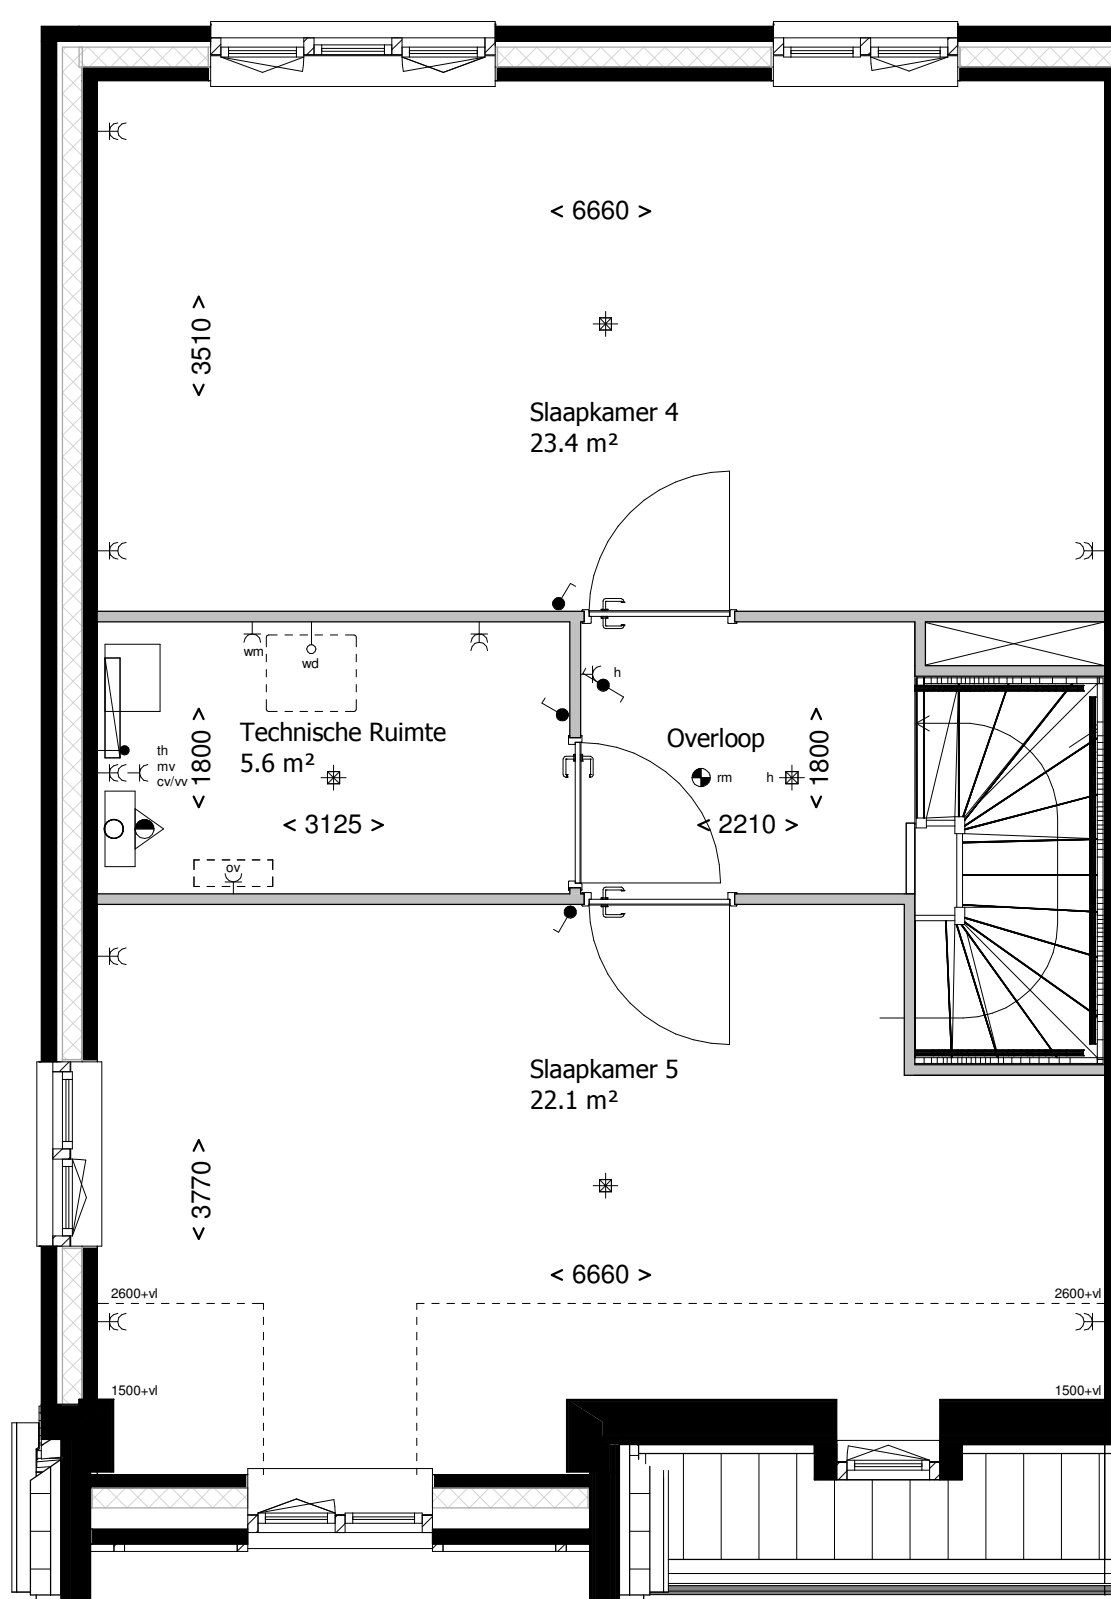

Type C3ek

Bouwnummer(s): 58

Begane grond

Bouwnummer(s): 58

1e verdieping

Bouwnummer(s): 58

2e verdieping

Bouwnummer(s): 58

Voorgevel

Achtergevel

Zijgevel

Doorsnede