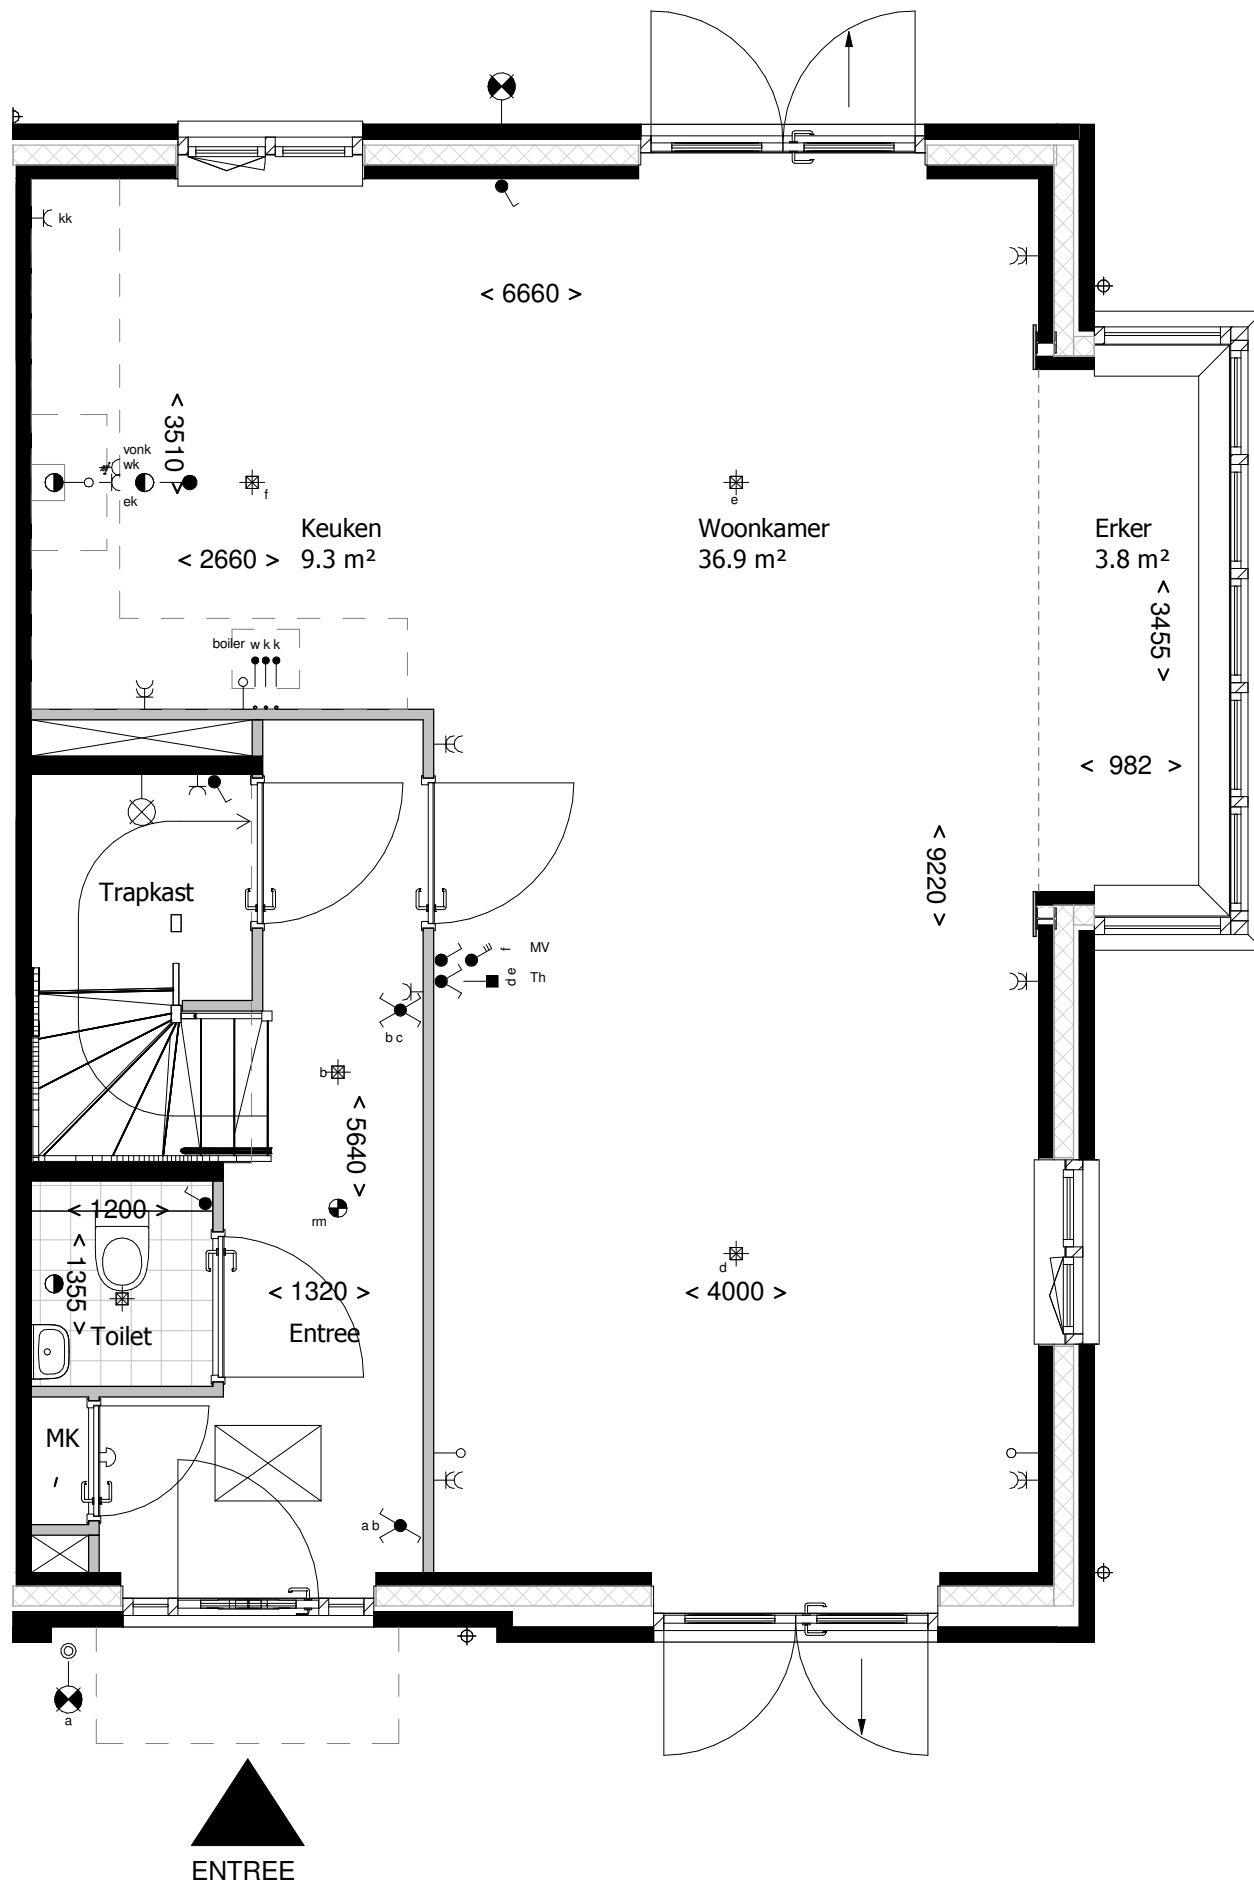

RENVOOI:

mk	meterkast
	schakelaar enkelpolig
	schakelaar enkelpolig voorzien van indicatielamp
	mv driefasenschakelaar/co2 sensor
	serieschakelaar
	wisselchakelaar
	kruisschakelaar
	plafondlichtpunt
	Binnen lichtpunt 1800+vl
	Buitenlichtpunt 2100+vl
	wandcontactdoos enkel
	wandcontactdoos dubbel, verticaal
vonk 	vonkaansluiting t.b.v. koken
vw 	wandcontactdoos enkel, vaatwasser
wm 	wandcontactdoos enkel, wasmachine
wd 	wandcontactdoos enkel, wasdroger
ek 	loze leiding elektrisch koken
cm 	wandcontactdoos enkel, (combi) magnetron
mv 	wandcontactdoos enkel, mv
cv/vv 	wandcontactdoos enkel, verdeler vloerverwarming/cv ketel
kk 	wandcontactdoos enkel, koelkast/vriezer
wk 	wandcontactdoos enkel, wasemkap
ov 	wandcontactdoos enkel, omvormer
qk/bo 	wandcontactdoos enkel, quooker/boiler
g 	gas aansluiting
th 	thermostaat cv
th 	thermostaat kamer
w / k 	water aansluiting
	loze leiding
	bel
	drukknop bel
	rookmelder
	wandventiel afvoer MV
	plafondventiel afvoer MV
	design radiator
	gevelmetselwerk
	isolatie
	binnenwanden
	betonwanden/dragende wanden
	dak/houtskeletbouw
	inspectieluik
	hemelwaterafvoer
	afvoer
	CV-verdeler

Type C3eksp

Bouwnummer(s): 64

Begane grond

Bouwnummer(s): 64

1e verdieping

Bouwnummer(s): 64

2e verdieping

Bouwnummer(s): 64