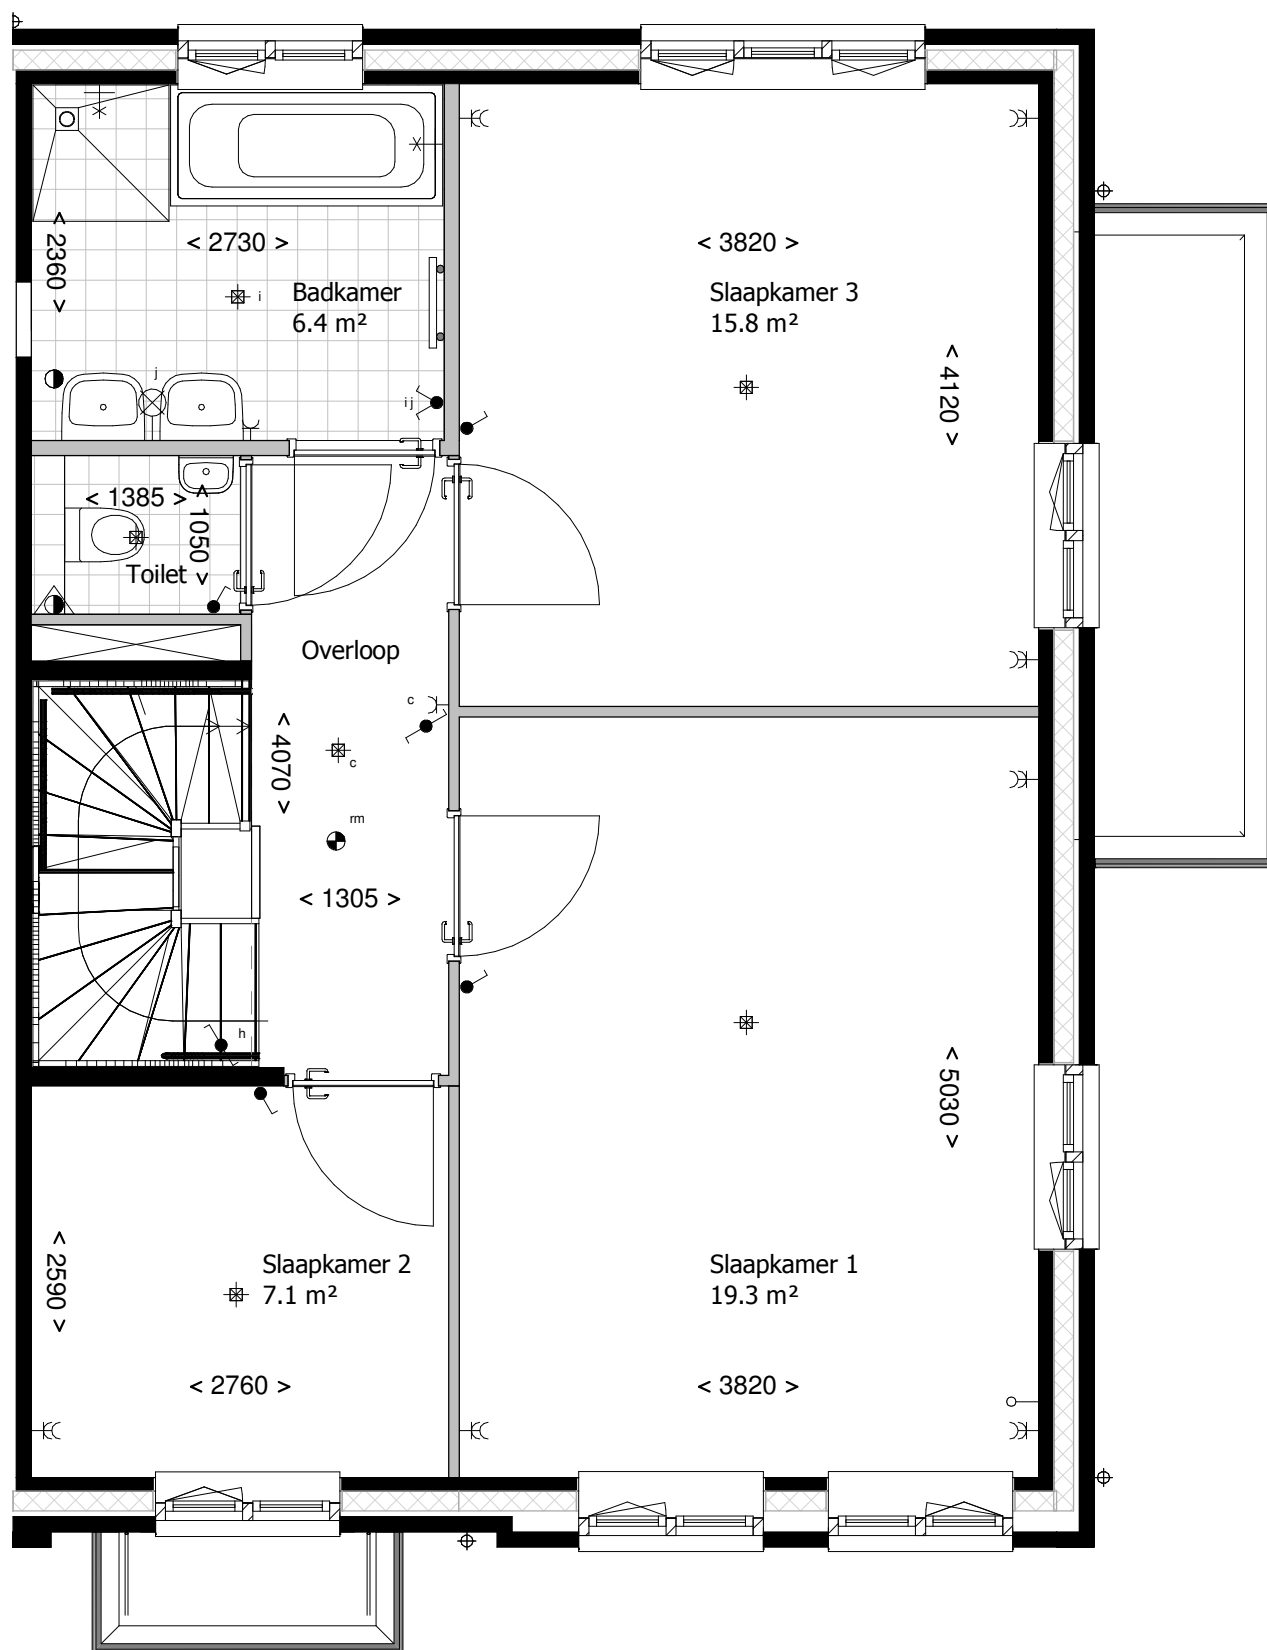

RENVOOI:

mk	meterkast
	schakelaar enkelpolig
	schakelaar enkelpolig voorzien van indicatielamp
	mv driefasenschakelaar/co2 sensor
	serieschakelaar
	wisselchakelaar
	kruisschakelaar
	plafondlichtpunt
	Binnen lichtpunt 1800+vl
	Buitenlichtpunt 2100+vl
	wandcontactdoos enkel
	wandcontactdoos dubbel, verticaal
vonk 	vonkaansluiting t.b.v. koken
vw 	wandcontactdoos enkel, vaatwasser
wm 	wandcontactdoos enkel, wasmachine
wd 	wandcontactdoos enkel, wasdroger
ek 	loze leiding elektrisch koken
cm 	wandcontactdoos enkel, (combi) magnetron
mv 	wandcontactdoos enkel, mv
cv/vv 	wandcontactdoos enkel, verdeler vloerverwarming/cv ketel
kk 	wandcontactdoos enkel, koelkast/vriezer
wk 	wandcontactdoos enkel, wasemkap
ov 	wandcontactdoos enkel, omvormer
qk/bo 	wandcontactdoos enkel, quooker/boiler
g 	gas aansluiting
th 	thermostaat cv
th 	thermostaat kamer
w / k 	water aansluiting
	loze leiding
	bel
	drukknop bel
	rookmelder
	wandventiel afvoer MV
	plafondventiel afvoer MV
	design radiator
	gevelmetselwerk
	isolatie
	binnenwanden
	betonwanden/dragende wanden
	dak/houtskeletbouw
	inspectieluik
	hemelwaterafvoer
	afvoer
	CV-verdeler

Type C3eksp

Bouwnummer(s): 64

Begane grond

Bouwnummer(s): 64

1e verdieping

Bouwnummer(s): 64

2e verdieping

Bouwnummer(s): 64