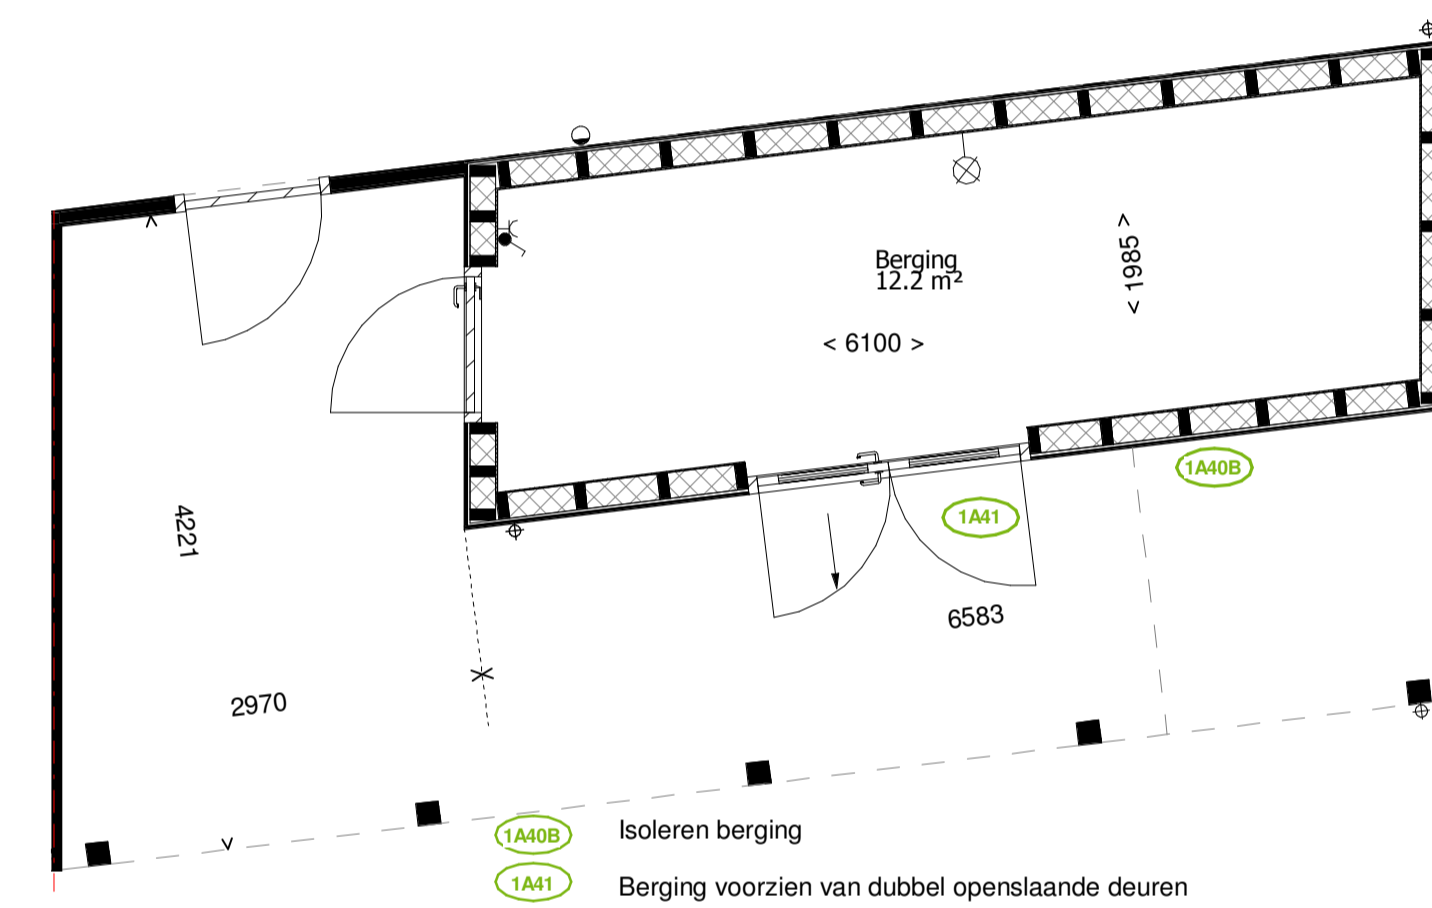

Plattegrond  
Bouwnummer:84

Plattegrond  
Bouwnummer: 85,89 Bouwnummer: 86,90

Plattegrond  
Bouwnummer: 87 Bouwnummer: 88

Plattegrond  
Bouwnummer: 91

Voorgevel

3D Impressie

Bovenstaande geveltekening en 3D Impressie zijn op basis van bergingstype B1h.

RENVOOI:

- - - erfgrans
- ⊙ schakelaar enkelpolig, 1050+vl
- ⊗ binnen lichtpunt, 1800+vl
- armatuur op tijdschakelaar, 2100+vl
- ⊢ wandcontactdoos enkel, 1050+vl
- ⊕ hemelwaterafvoer