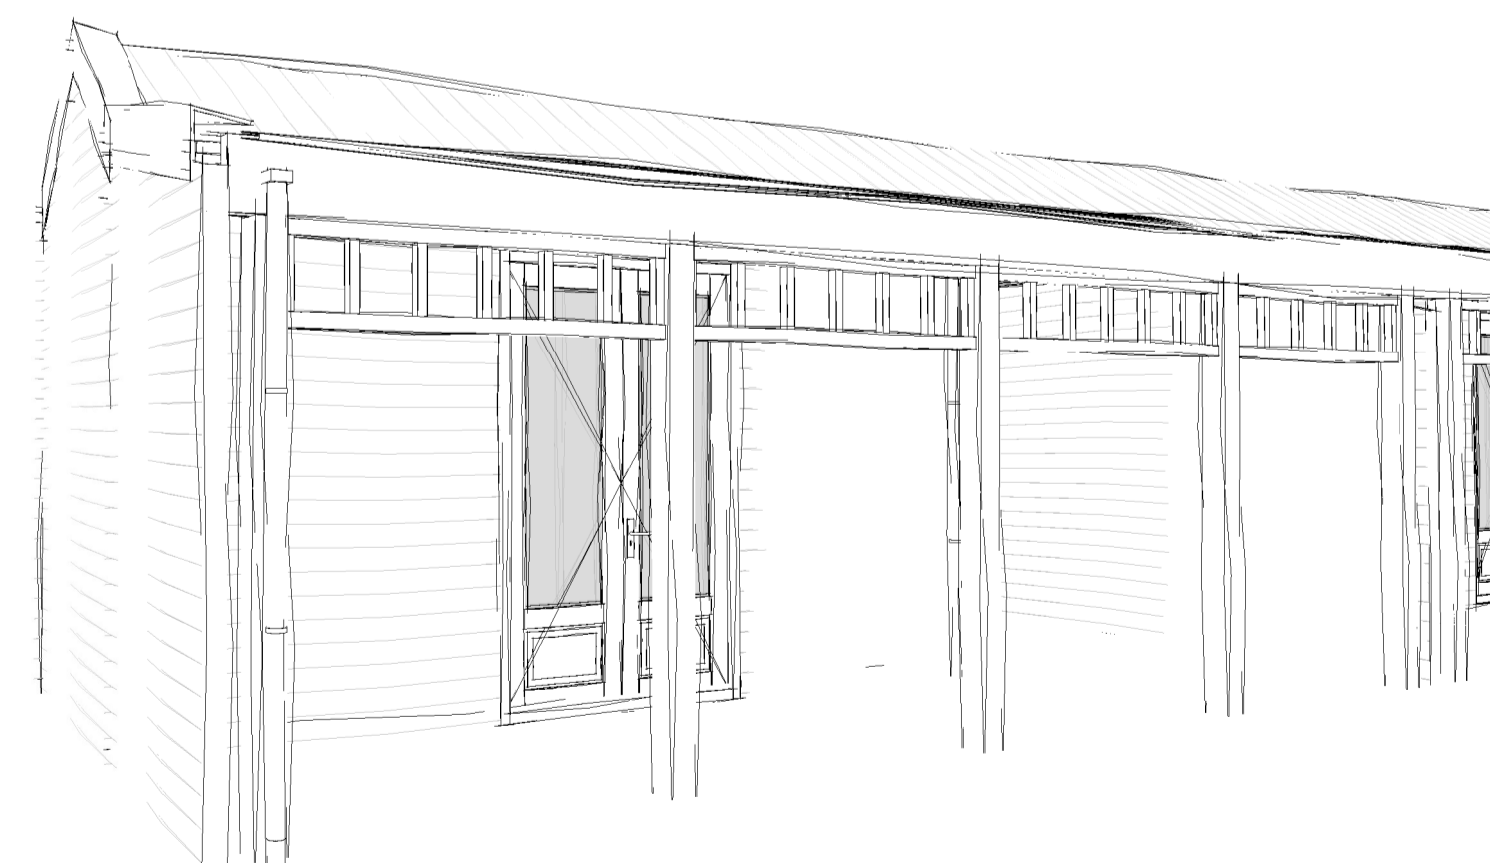

Plattegrond  
Bouwnummer:84

Plattegrond  
Bouwnummer: 85,89 Bouwnummer: 86,90

Plattegrond  
Bouwnummer: 87 Bouwnummer: 88

Plattegrond  
Bouwnummer: 91

Voorgevel

3D Impressie

Bovenstaande geveltekening en 3D Impressie zijn op basis van bergingstype B1h.

RENVOOI:

- - - erfgrans
- ⊙ schakelaar enkelpolig, 1050+vl
- ⊗ binnen lichtpunt, 1800+vl
- armatuur op tijdschakelaar, 2100+vl
- ⊢ wandcontactdoos enkel, 1050+vl
- ⊕ hemelwaterafvoer