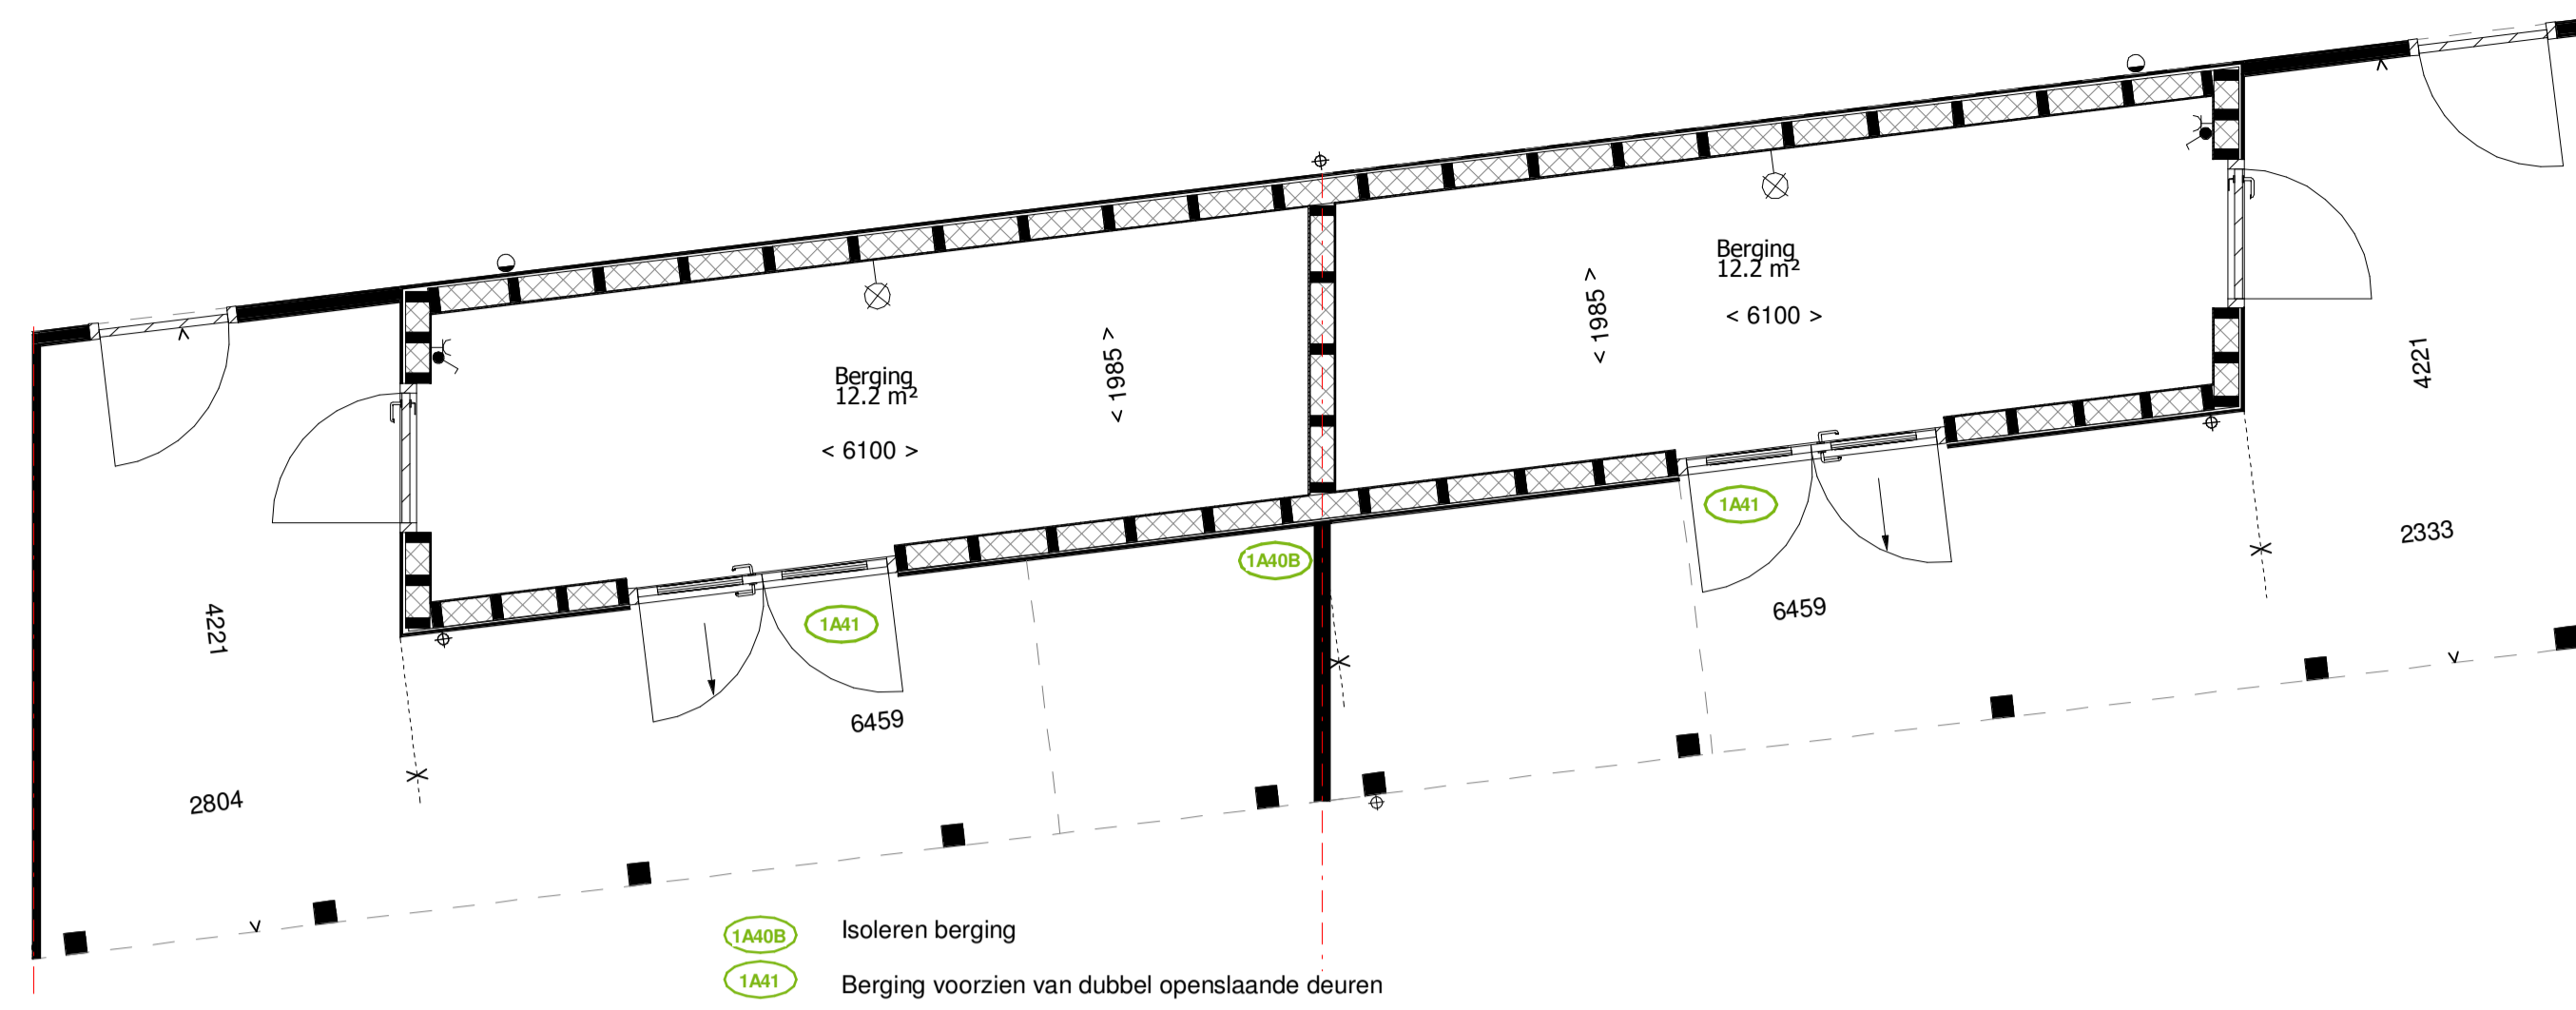

Plattegrond  
Bouwnummer:84

Plattegrond  
Bouwnummer: 85,89 Bouwnummer: 86,90

Plattegrond  
Bouwnummer: 87 Bouwnummer: 88

Plattegrond  
Bouwnummer: 91

Voorgevel

3D Impressie

Bovenstaande geveltekening en 3D Impressie zijn op basis van bergingstype B1h.

RENVOOI:

- - - erfgrans
- ⊙ schakelaar enkelpolig, 1050+vl
- ⊗ binnen lichtpunt, 1800+vl
- armatuur op tijdschakelaar, 2100+vl
- ⊢ wandcontactdoos enkel, 1050+vl
- ⊕ hemelwaterafvoer