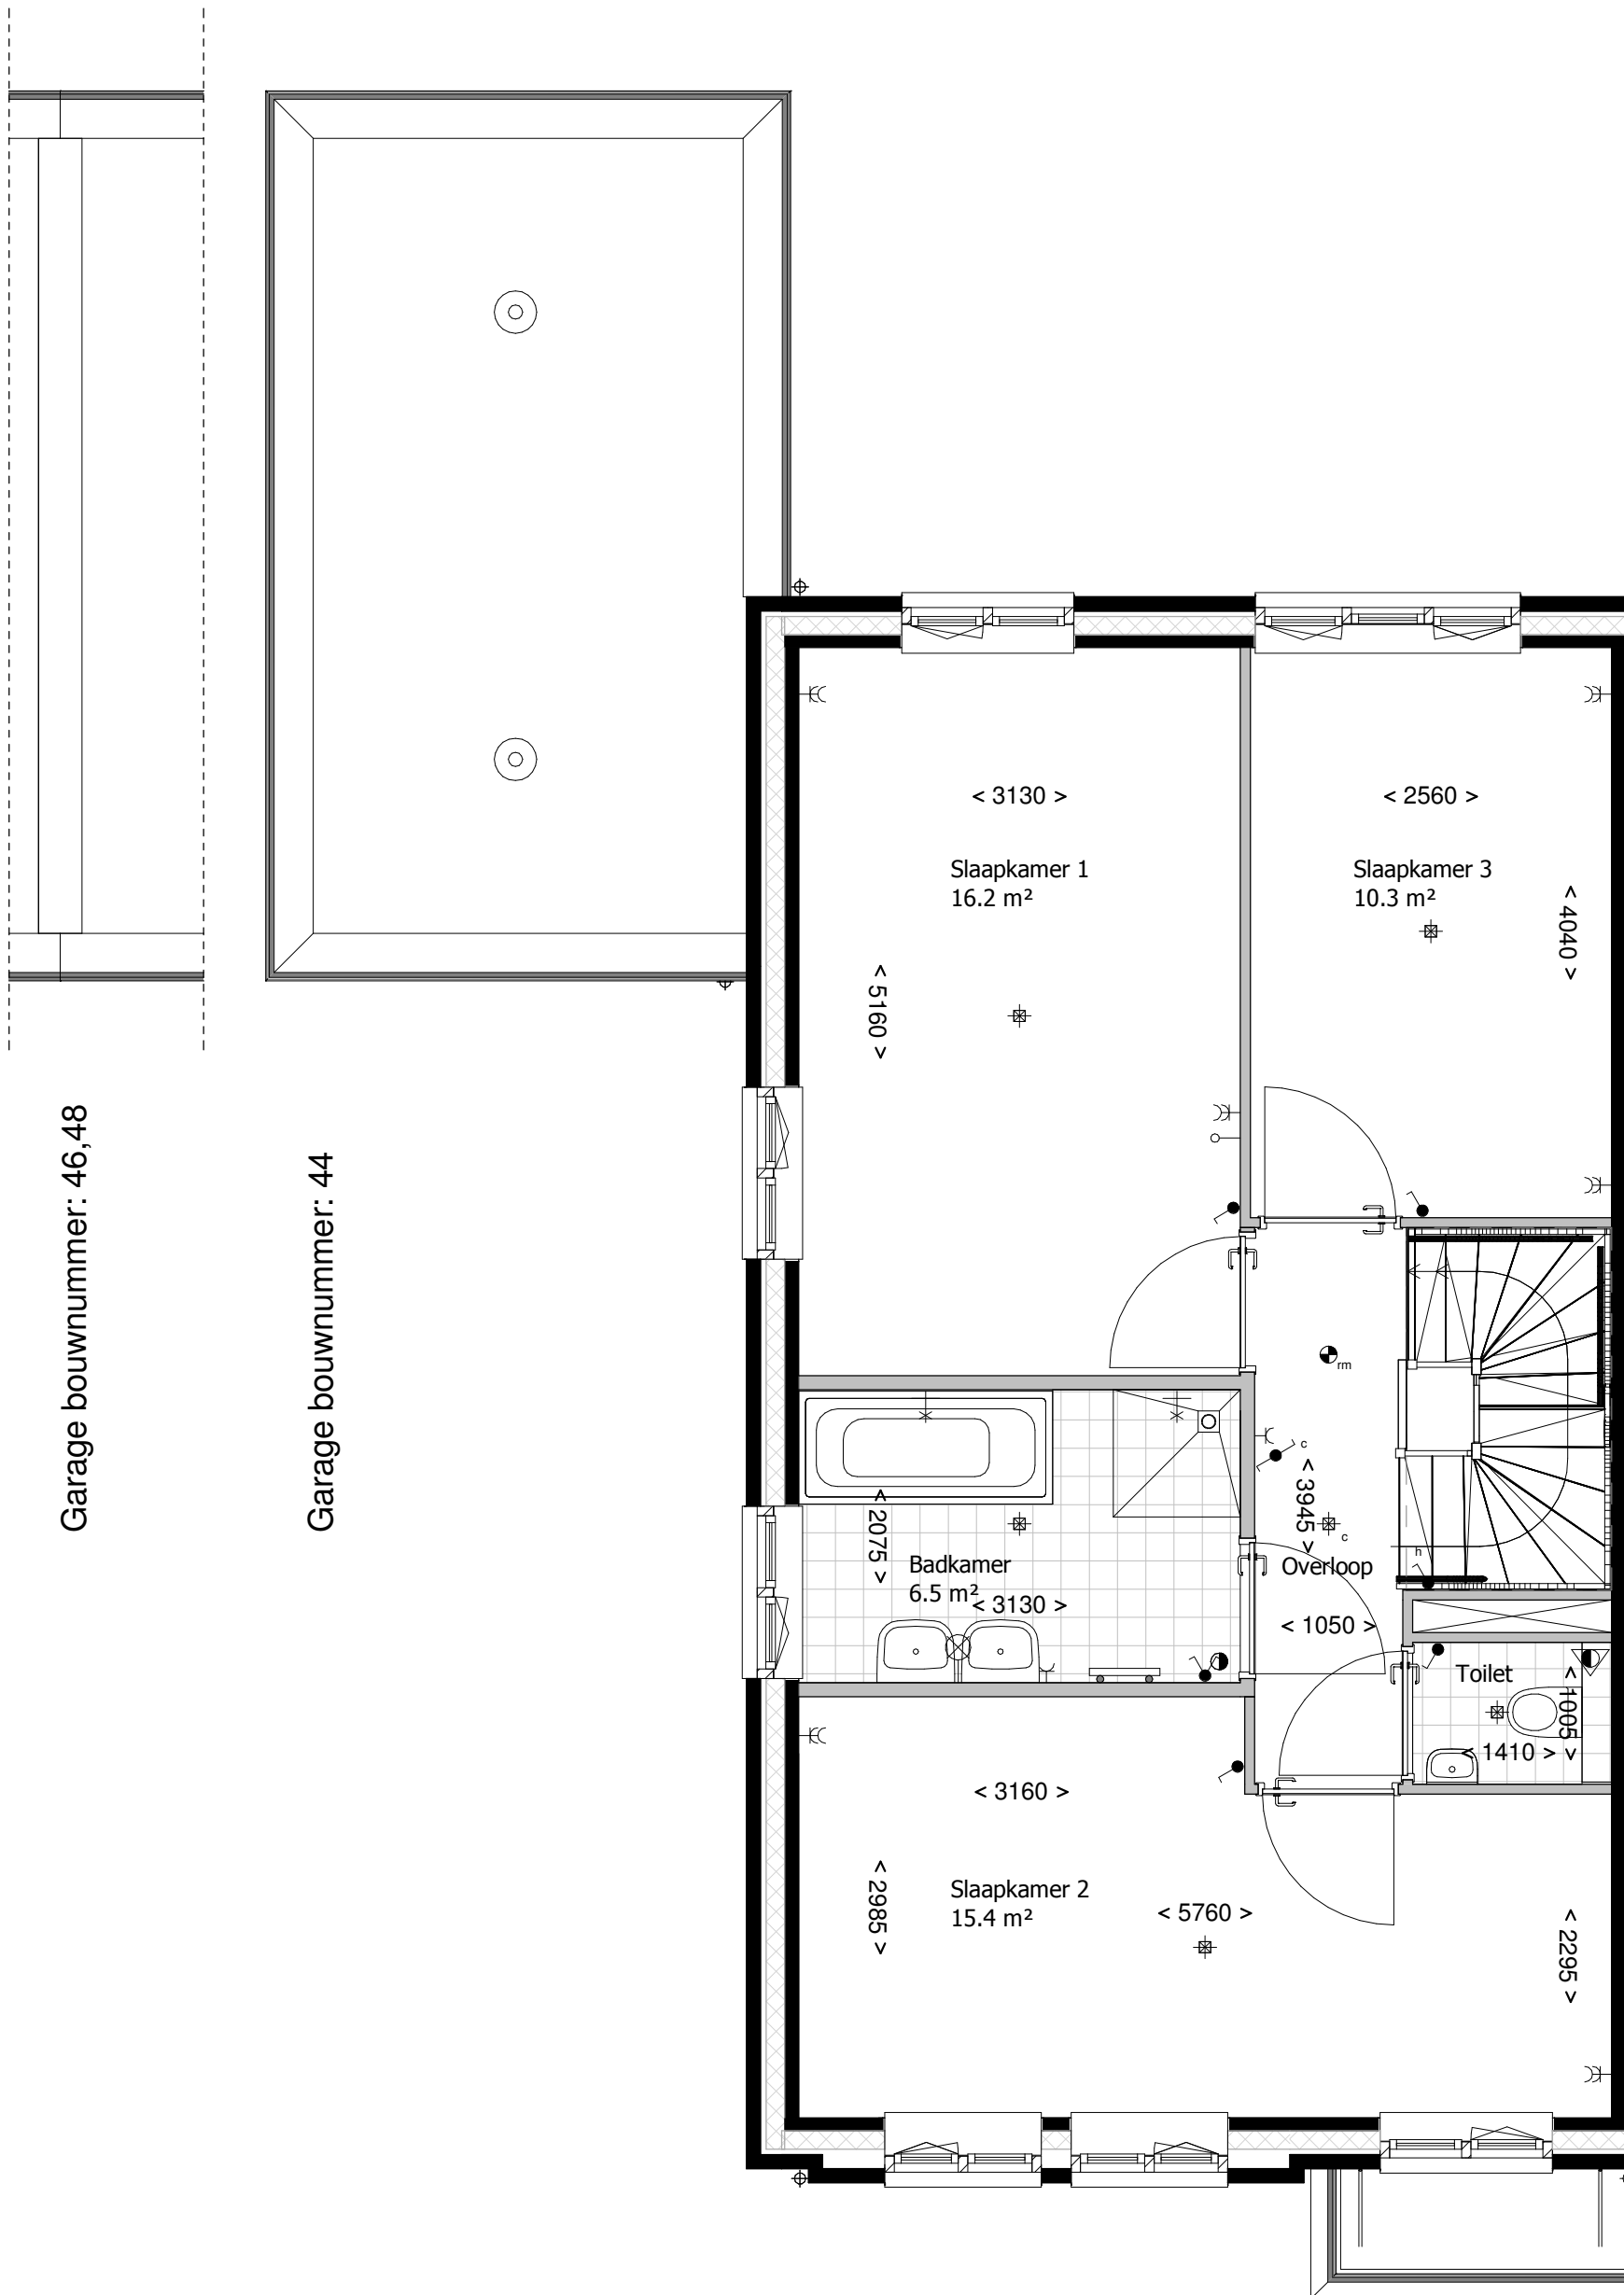

RENVOOI:

mk	meterkast
	schakelaar enkelpolig
	schakelaar enkelpolig voorzien van indicatielamp
	mv driefasenschakelaar/co2 sensor
	serieschakelaar
	wisselchakelaar
	kruisschakelaar
	plafondlichtpunt
	Binnen lichtpunt 1800+vl
	Buitenlichtpunt 2100+vl
	wandcontactdoos enkel
	wandcontactdoos dubbel, verticaal
vonk 	vonkaansluiting t.b.v. koken
vw 	wandcontactdoos enkel, vaatwasser
wm 	wandcontactdoos enkel, wasmachine
wd 	wandcontactdoos enkel, wasdroger
ek 	loze leiding elektrisch koken
cm 	wandcontactdoos enkel, (combi) magnetron
mv 	wandcontactdoos enkel, mv
cv/vv 	wandcontactdoos enkel, verdeler vloerverwarming/cv ketel
kk 	wandcontactdoos enkel, koelkast/vriezer
wk 	wandcontactdoos enkel, wasemkap
ov 	wandcontactdoos enkel, omvormer
qk/bo 	wandcontactdoos enkel, quooker/boiler
g 	gas aansluiting
th 	thermostaat cv
th 	thermostaat kamer
w / k 	water aansluiting
	loze leiding
	bel
	drukknop bel
	rookmelder
	wandventiel afvoer MV
	plafondventiel afvoer MV
	design radiator
	gevelmetselwerk
	isolatie
	binnenwanden
	betonwanden/dragende wanden
	dak/houtskeletbouw
	inspectieluik
	hemelwaterafvoer
	afvoer
	CV-verdeler

Type E1

Bouwnummer(s): 44,46,48

Begane grond

Bouwnummer(s): 44,46,48

1e verdieping

Bouwnummer(s): 44,46,48

2e verdieping

Bouwnummer(s): 44,46,48

Voorgevel

Achtergevel

Zijgevel

Doorsnede