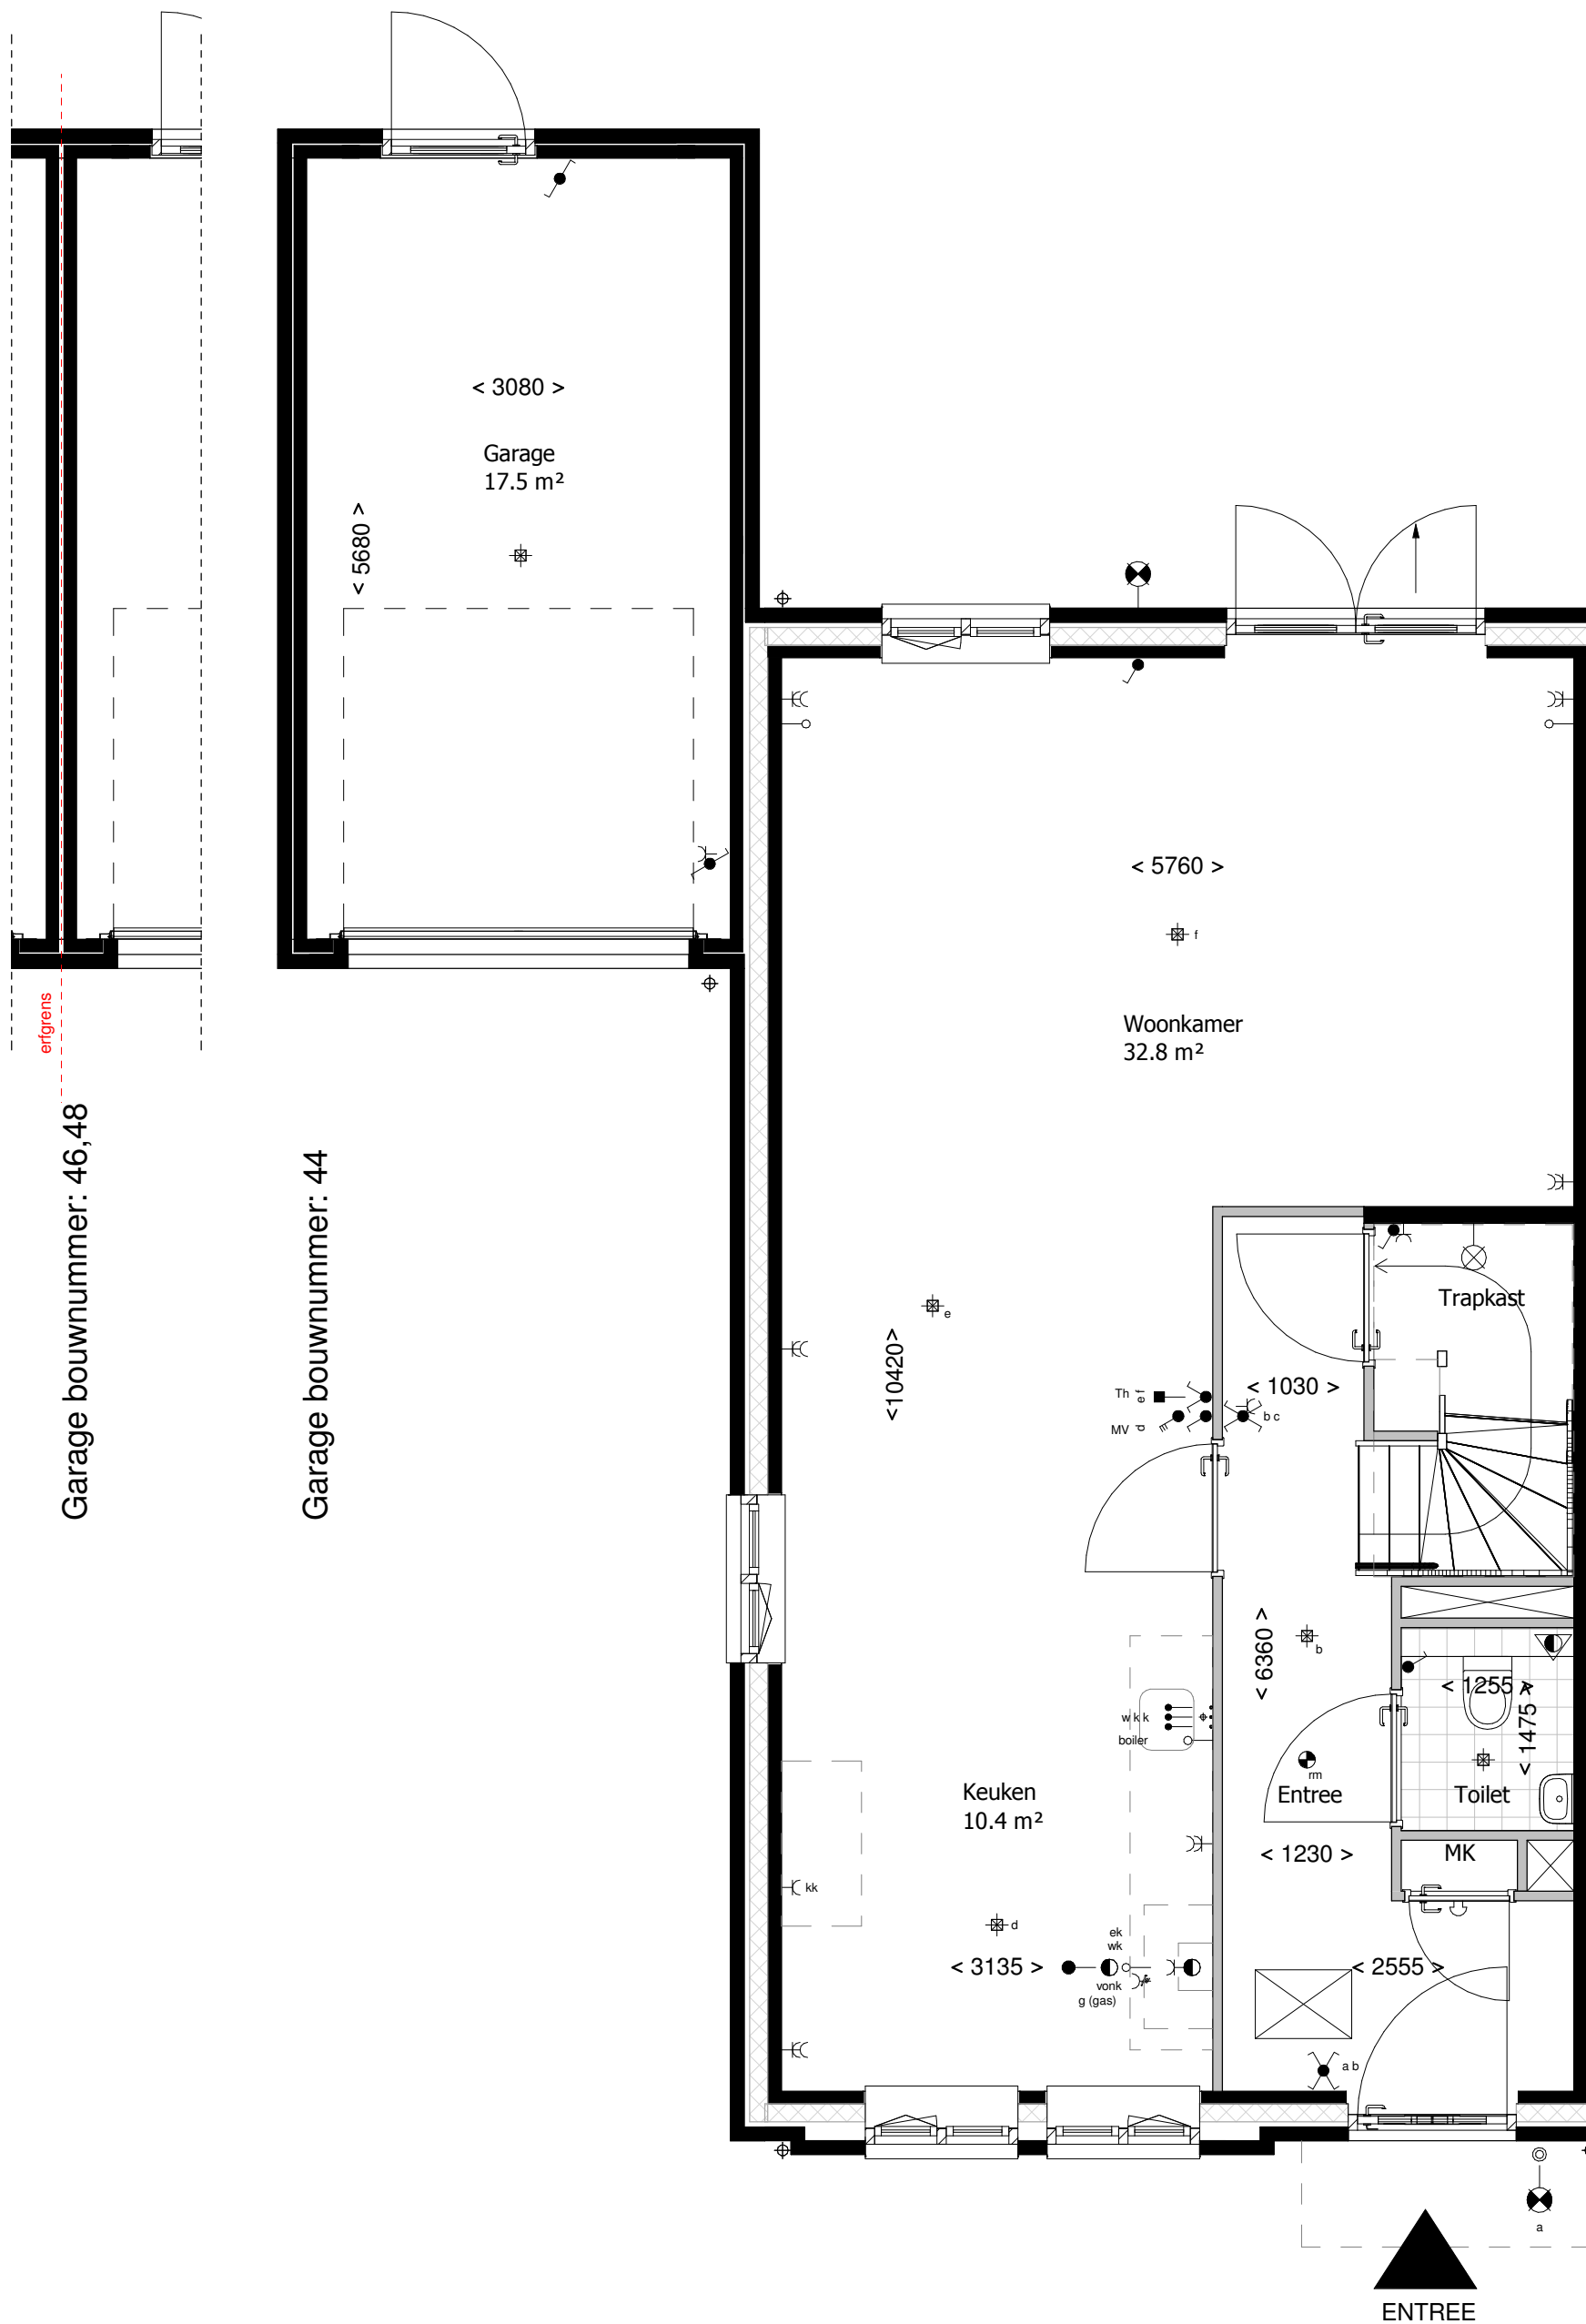

RENVOOI:

mk	meterkast
	schakelaar enkelpolig
	schakelaar enkelpolig voorzien van indicatielamp
	mv driefasenschakelaar/co2 sensor
	serieschakelaar
	wisselchakelaar
	kruisschakelaar
	plafondlichtpunt
	Binnen lichtpunt 1800+vl
	Buitenlichtpunt 2100+vl
	wandcontactdoos enkel
	wandcontactdoos dubbel, verticaal
vonk 	vonkaansluiting t.b.v. koken
vw 	wandcontactdoos enkel, vaatwasser
wm 	wandcontactdoos enkel, wasmachine
wd 	wandcontactdoos enkel, wasdroger
ek 	loze leiding elektrisch koken
cm 	wandcontactdoos enkel, (combi) magnetron
mv 	wandcontactdoos enkel, mv
cv/vv 	wandcontactdoos enkel, verdeler vloerverwarming/cv ketel
kk 	wandcontactdoos enkel, koelkast/vriezer
wk 	wandcontactdoos enkel, wasemkap
ov 	wandcontactdoos enkel, omvormer
qk/bo 	wandcontactdoos enkel, quooker/boiler
g 	gas aansluiting
th 	thermostaat cv
th 	thermostaat kamer
w / k 	water aansluiting
	loze leiding
	bel
	drukknop bel
	rookmelder
	wandventiel afvoer MV
	plafondventiel afvoer MV
	design radiator
	gevelmetselwerk
	isolatie
	binnenwanden
	betonwanden/dragende wanden
	dak/houtskeletbouw
	inspectieluik
	hemelwaterafvoer
	afvoer
	CV-verdeler

Type E1

Bouwnummer(s): 44,46,48

Begane grond

Bouwnummer(s): 44,46,48

1e verdieping

Bouwnummer(s): 44,46,48

2e verdieping

Bouwnummer(s): 44,46,48

Voorgevel

Achtergevel

Zijgevel

Doorsnede