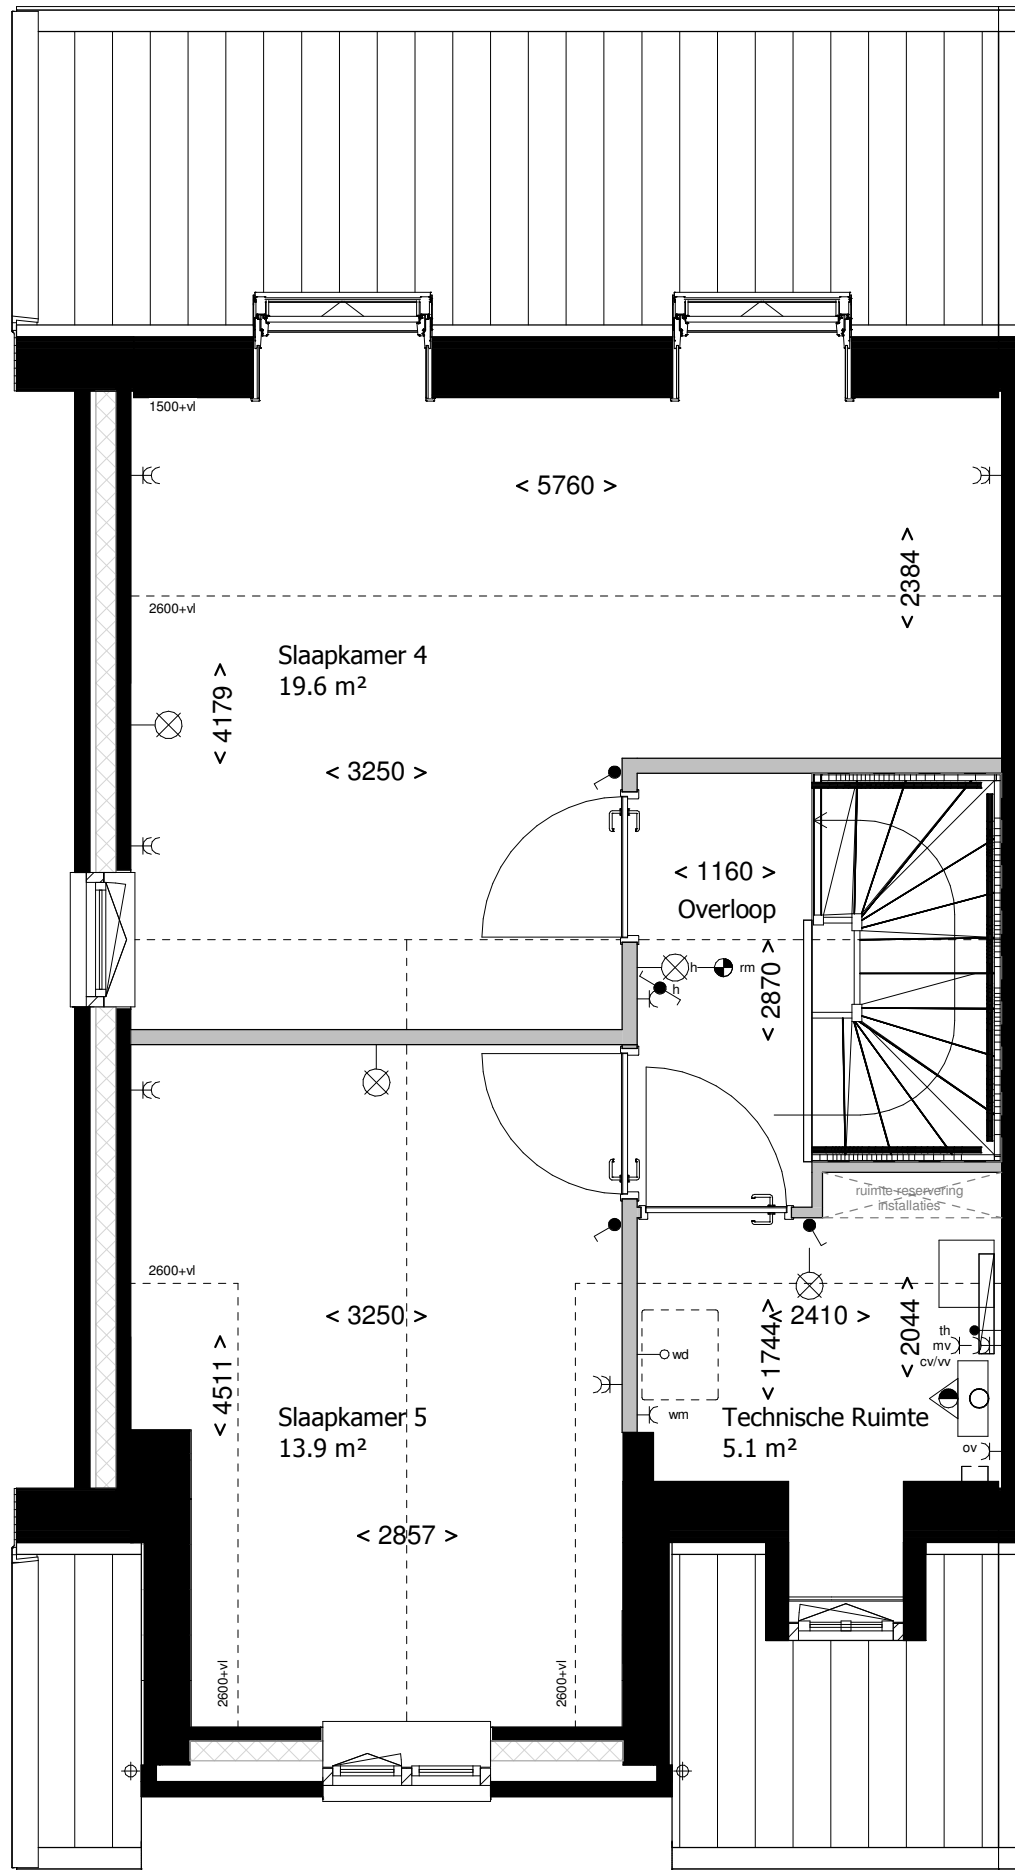

Type E1

Bouwnummer(s): 44,46,48

Begane grond

Bouwnummer(s): 44,46,48

1e verdieping

Bouwnummer(s): 44,46,48

2e verdieping

Bouwnummer(s): 44,46,48

Voorgevel

Achtergevel

Zijgevel

Doorsnede