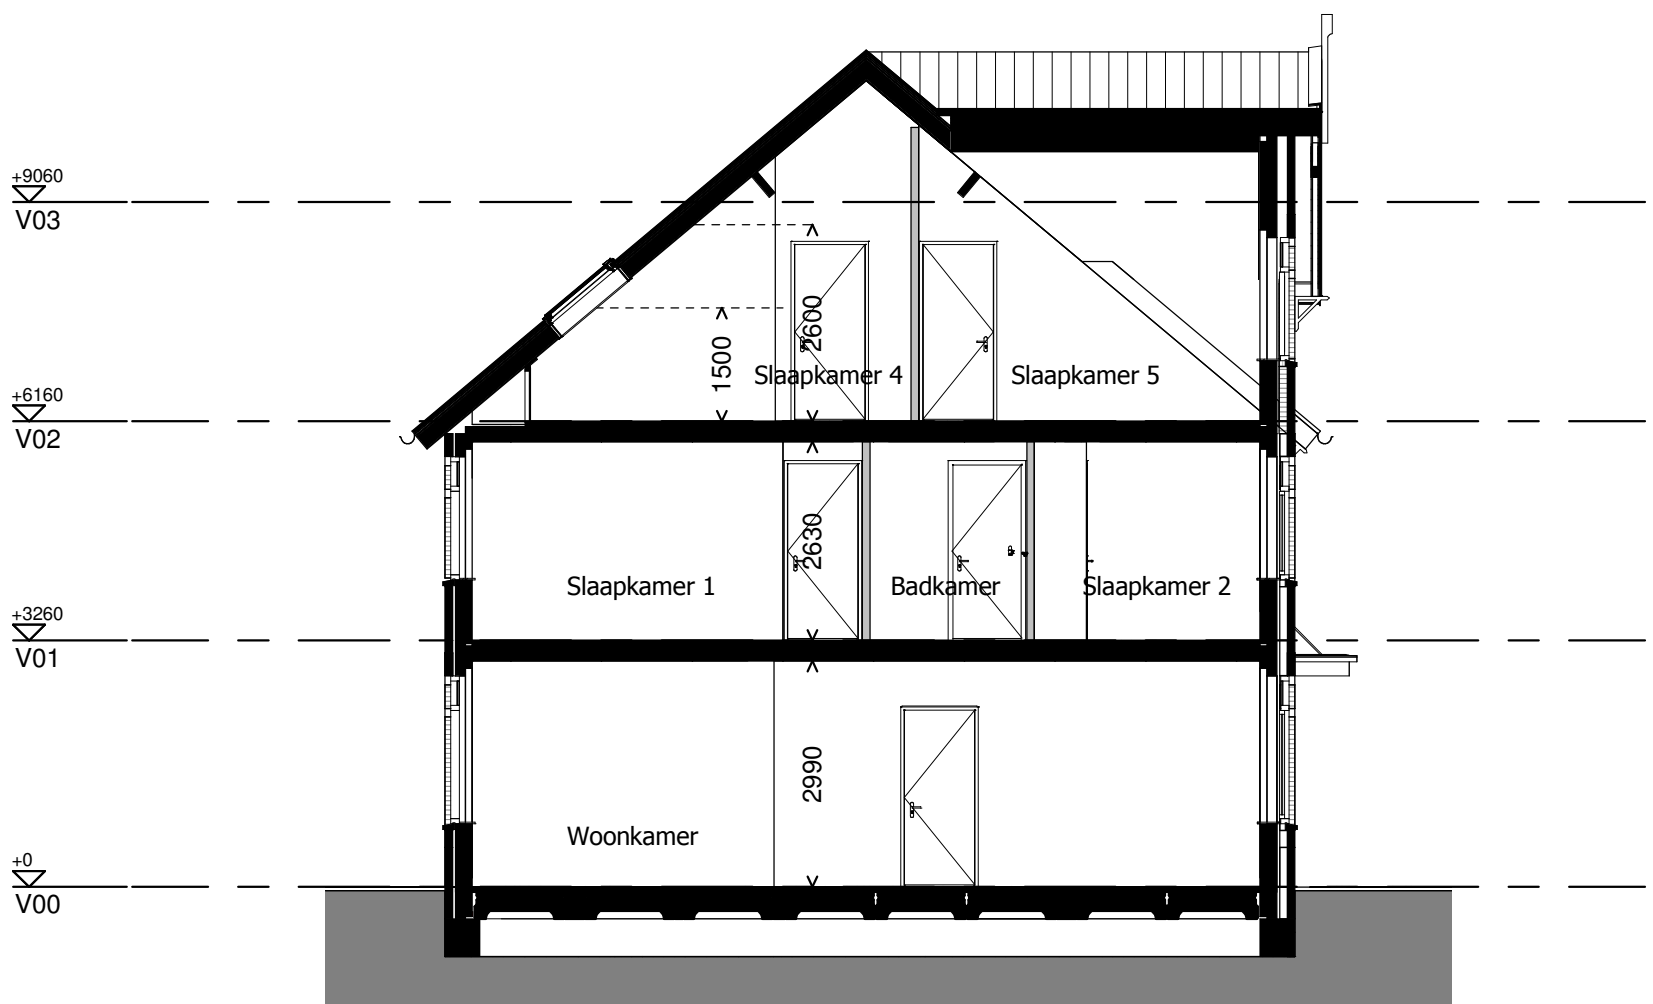

Type E1

Bouwnummer(s): 44,46,48

Begane grond

Bouwnummer(s): 44,46,48

1e verdieping

Bouwnummer(s): 44,46,48

2e verdieping

Bouwnummer(s): 44,46,48

Voorgevel

Achtergevel

Zijgevel

Doorsnede