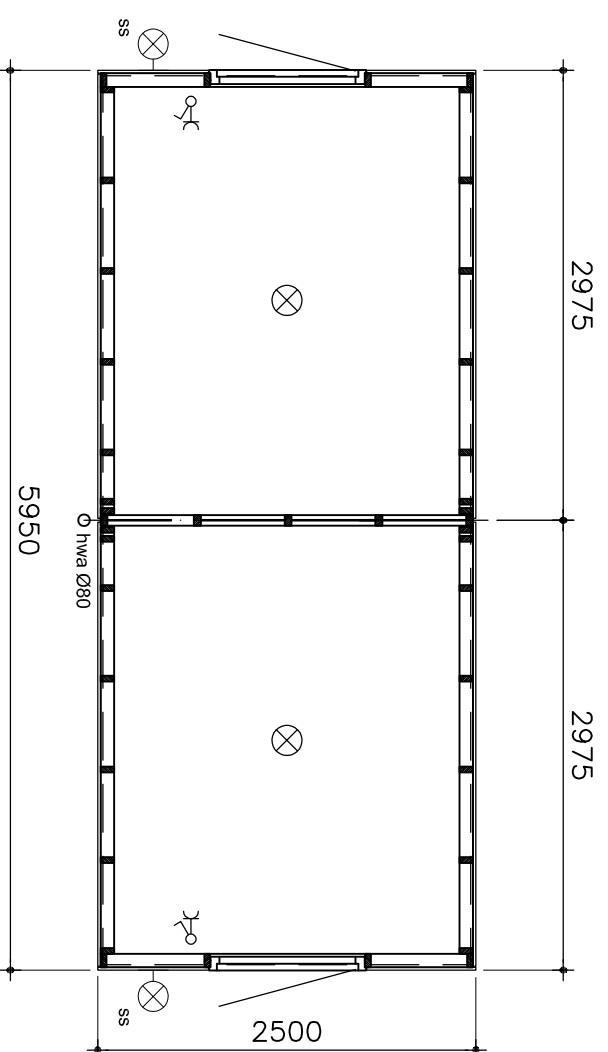

VOORGEVEL

ZIJGEVEL

Renvooi elektra

-  schakelaar enkelpolig met wandcontactdoos
-  aansluitpunt verlichting wand voorzien van schemersschakelaar
-  aansluitpunt verlichting plafond

OPBOUW BERGING :

- stijl- en regelwerk verduurzaamd,
- beschieting verduurzaamd fijngezaagd vuren sponningrabat,
- tussenwanden spaanplaat tussen verduurzaamd stijl- en regelwerk

KOZIJN :

- Meranti deur afm. 930x2115mm met borstwering

DUBBELE BERGING

PROJECT	:	Vroonndaal aan het Park fase 8 Den Haag
ONTWIKKELAAR	:	Ontwikkelingscombinatie Vroonndaal
OPDRACHTGEVER	:	Knaap Maatwoningen
ARCHITECT	:	Zeilstra Veerbeek Architecten
ONDERDEEL	:	Bergingen
KNAAP MAATWONINGEN	:	Dubbele berging
		Groeneweg 38 3059 LC Rotterdam 010-2221000 www.knaapmaatwoningen.nl

A		
Versie	Datum	
DATUM	: 18-04-2017	
SCHAAL	: 1:50	
FORMAAT	: A3	

117-8101

BLAD :
VK-199