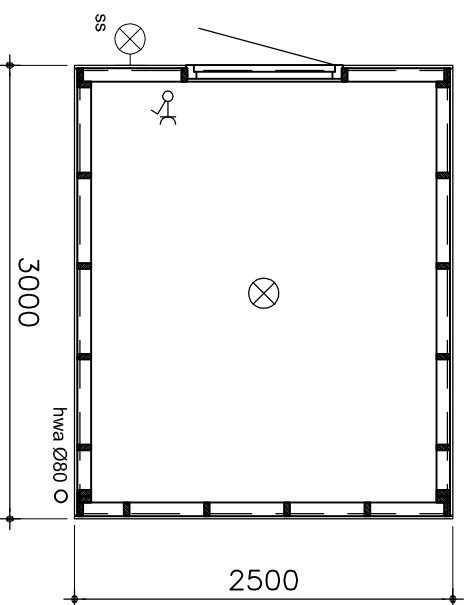

VOORGEVEL

ZIJGEVEL

PLATTEGROND

Renvooi elektra

-  schakelaar enkelpolig met wandcontactdoos
-  aansluitpunt verlichting wand voorzien van schemerschakelaar
-  aansluitpunt verlichting plafond

OPBOUW BERGING :

ENKELE BERGING

FORMAAT :	A3
SCHAAL :	1:50
DATUM :	23-10-2015
VERSIE :	
BLAD :	

115-8015

VK-198