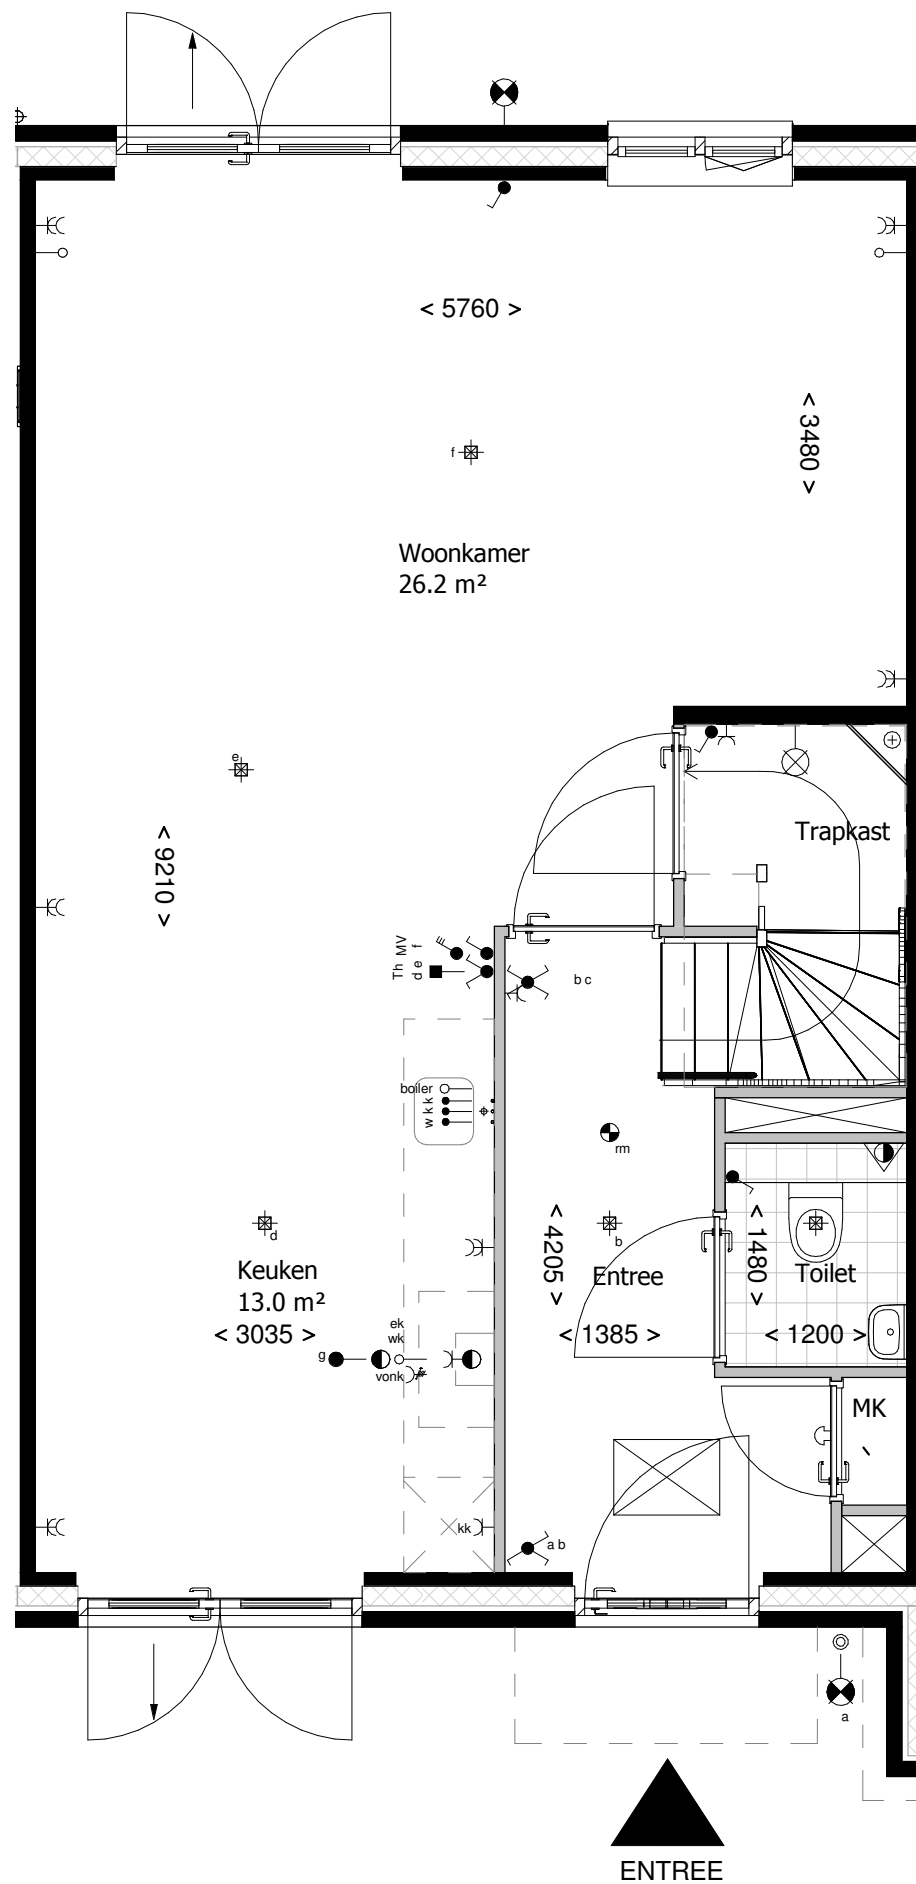

RENOVOOI:

| | |
|---|--|
| mk | meterkast |
|  | schakelaar enkelpolig |
|  | schakelaar enkelpolig voorzien van indicatielamp |
|  | mv driefasenschakelaar/co2 sensor |
|  | serieschakelaar |
|  | wisselschakelaar |
|  | kruisschakelaar |
|  | plafondlichtpunt |
|  | Binnen lichtpunt 1800+vl |
|  | Buitenlichtpunt 2100+vl |
|  | wandcontactdoos enkel |
|  | wandcontactdoos dubbel, verticaal |
| vonk  | vonkaansluiting t.b.v. koken |
| vw  | wandcontactdoos enkel, vaatwasser |
| wm  | wandcontactdoos enkel, wasmachine |
| wd  | wandcontactdoos enkel, wasdroger |
| ek  | loze leiding elektrisch koken |
| cm  | wandcontactdoos enkel, (combi) magnetron |
| mv  | wandcontactdoos enkel, mv |
| cv/vv  | wandcontactdoos enkel, verdeler vloerverwarming/cv ketel |
| kk  | wandcontactdoos enkel, koelkast/vriezer |
| wk  | wandcontactdoos enkel, wasemkap |
| ov  | wandcontactdoos enkel, omvormer |
| qk/bo  | wandcontactdoos enkel, quooker/boiler |
| g  | gas aansluiting |
| th  | thermostaat cv |
| th  | thermostaat kamer |
| w / k  | water aansluiting |
|  | loze leiding |
|  | bel |
|  | drukknop bel |
|  | rookmelder |
|  | wandventiel afvoer MV |
|  | plafondventiel afvoer MV |
|  | design radiator |
|  | gevelmetselwerk |
|  | isolatie |
|  | binnenwanden |
|  | betonwanden/dragende wanden |
|  | dak/houtskeletbouw |
|  | inspectieluik |
|  | hemelwaterafvoer |
|  | afvoer |
|  | CV-verdeler |

Type A9

Bouwnummer(s): 70

Begane grond

Bouwnummer(s): 70

1e verdieping

Bouwnummer(s): 70

2e verdieping

Bouwnummer(s): 70