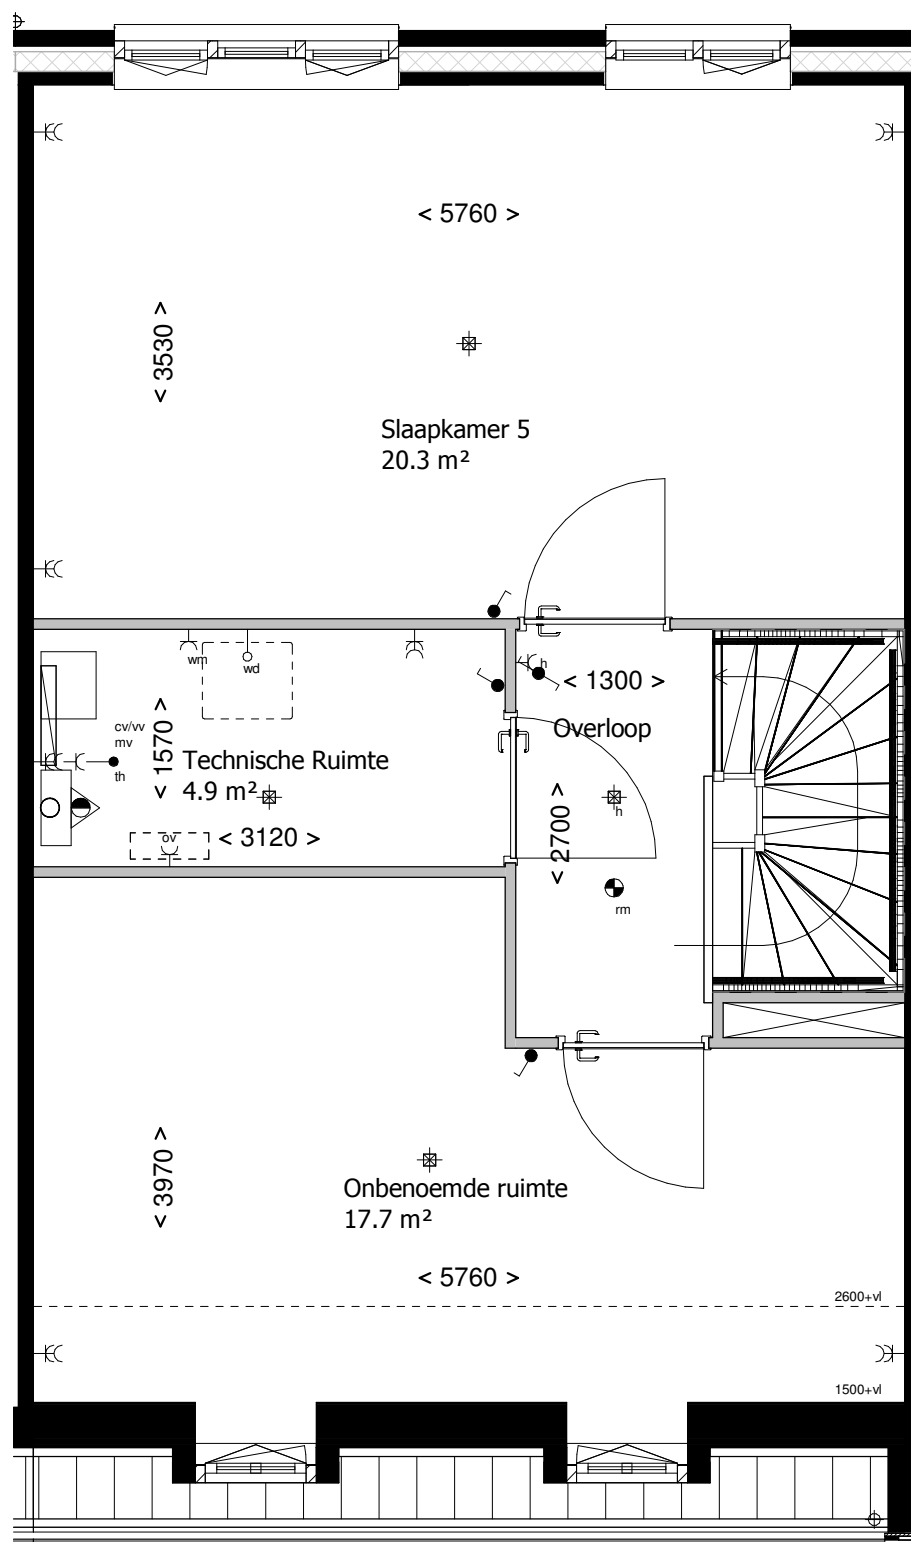

RENOVOOI:

| | |
|---|--|
| mk | meterkast |
|  | schakelaar enkelpolig |
|  | schakelaar enkelpolig voorzien van indicatielamp |
|  | mv driefasenschakelaar/co2 sensor |
|  | serieschakelaar |
|  | wisselschakelaar |
|  | kruisschakelaar |
|  | plafondlichtpunt |
|  | Binnen lichtpunt 1800+vl |
|  | Buitenlichtpunt 2100+vl |
|  | wandcontactdoos enkel |
|  | wandcontactdoos dubbel, verticaal |
| vonk  | vonkaansluiting t.b.v. koken |
| vw  | wandcontactdoos enkel, vaatwasser |
| wm  | wandcontactdoos enkel, wasmachine |
| wd  | wandcontactdoos enkel, wasdroger |
| ek  | loze leiding elektrisch koken |
| cm  | wandcontactdoos enkel, (combi) magnetron |
| mv  | wandcontactdoos enkel, mv |
| cv/vv  | wandcontactdoos enkel, verdeler vloerverwarming/cv ketel |
| kk  | wandcontactdoos enkel, koelkast/vriezer |
| wk  | wandcontactdoos enkel, wasemkap |
| ov  | wandcontactdoos enkel, omvormer |
| qk/bo  | wandcontactdoos enkel, quooker/boiler |
| g  | gas aansluiting |
| th  | thermostaat cv |
| th  | thermostaat kamer |
| w / k  | water aansluiting |
|  | loze leiding |
|  | bel |
|  | drukknop bel |
|  | rookmelder |
|  | wandventiel afvoer MV |
|  | plafondventiel afvoer MV |
|  | design radiator |
|  | gevelmetselwerk |
|  | isolatie |
|  | binnenwanden |
|  | betonwanden/dragende wanden |
|  | dak/houtskeletbouw |
|  | inspectieluik |
|  | hemelwaterafvoer |
|  | afvoer |
|  | CV-verdeler |

Type A9

Bouwnummer(s): 70

Begane grond

Bouwnummer(s): 70

1e verdieping

Bouwnummer(s): 70

2e verdieping

Bouwnummer(s): 70