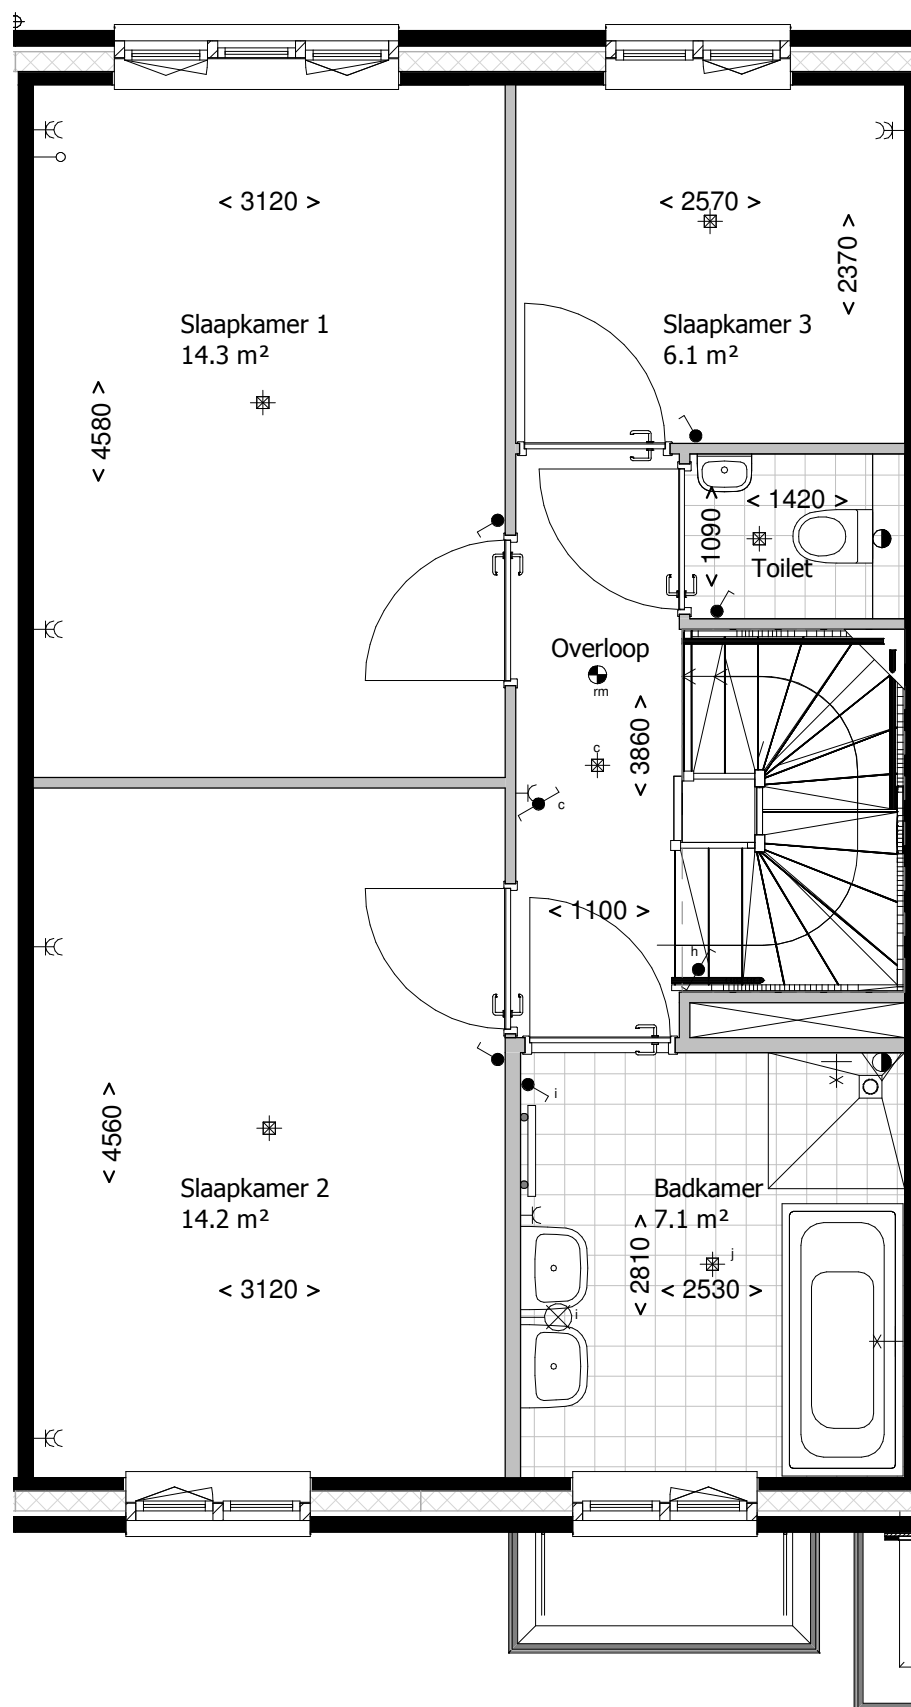

RENOVOOI:

| | |
|---|--|
| mk | meterkast |
|  | schakelaar enkelpolig |
|  | schakelaar enkelpolig voorzien van indicatielamp |
|  | mv driefasenschakelaar/co2 sensor |
|  | serieschakelaar |
|  | wisselschakelaar |
|  | kruisschakelaar |
|  | plafondlichtpunt |
|  | Binnen lichtpunt 1800+vl |
|  | Buitenlichtpunt 2100+vl |
|  | wandcontactdoos enkel |
|  | wandcontactdoos dubbel, verticaal |
| vonk  | vonkaansluiting t.b.v. koken |
| vw  | wandcontactdoos enkel, vaatwasser |
| wm  | wandcontactdoos enkel, wasmachine |
| wd  | wandcontactdoos enkel, wasdroger |
| ek  | loze leiding elektrisch koken |
| cm  | wandcontactdoos enkel, (combi) magnetron |
| mv  | wandcontactdoos enkel, mv |
| cv/vv  | wandcontactdoos enkel, verdeler vloerverwarming/cv ketel |
| kk  | wandcontactdoos enkel, koelkast/vriezer |
| wk  | wandcontactdoos enkel, wasemkap |
| ov  | wandcontactdoos enkel, omvormer |
| qk/bo  | wandcontactdoos enkel, quooker/boiler |
| g  | gas aansluiting |
| th  | thermostaat cv |
| th  | thermostaat kamer |
| w / k  | water aansluiting |
|  | loze leiding |
|  | bel |
|  | drukknop bel |
|  | rookmelder |
|  | wandventiel afvoer MV |
|  | plafondventiel afvoer MV |
|  | design radiator |
|  | gevelmetselwerk |
|  | isolatie |
|  | binnenwanden |
|  | betonwanden/dragende wanden |
|  | dak/houtskeletbouw |
|  | inspectieluik |
|  | hemelwaterafvoer |
|  | afvoer |
|  | CV-verdeler |

Type A9

Bouwnummer(s): 70

Begane grond

Bouwnummer(s): 70

1e verdieping

Bouwnummer(s): 70

2e verdieping

Bouwnummer(s): 70